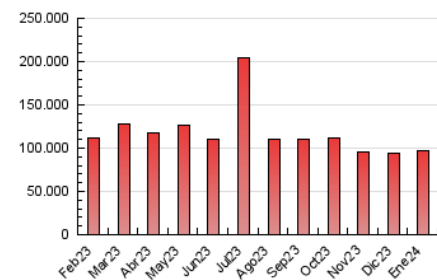

Páginas (x 1000)