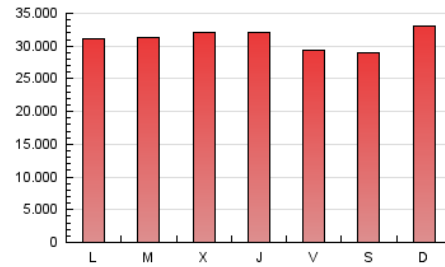

1. Cifras totales y promedios (Nacional e Internacional)

MES - AÑO	NAVEGADORES UNICOS	VISITAS	PAGINAS
Enero - 2024	20.724.278	60.035.939	96.681.296
PROMEDIO DIARIO	1.524.888	1.936.643	3.118.751
PROMEDIO LUNES-VIERNES	1.499.278	1.917.783	3.123.539
PROMEDIO SABADO-DOMINGO	1.598.518	1.990.866	3.104.988
PAGINAS / VISITAS	1,61		
DURACION MEDIA VISITAS	0:02:48		
TIEMPO INTERACCIÓN MEDIO	0:03:58		

2. Secciones (Nacional e Internacional)

	PAGINAS	%
HOME	24.612.757	25.46 %
RESTO	72.068.539	74.54 %

3. Por día del mes (Nacional e Internacional)

Día	N. únicos	Visitas	Páginas	Día	N. únicos	Visitas	Páginas	Día	N. únicos	Visitas	Páginas
1	1.754.937	2.210.763	3.555.624	11	1.607.318	2.033.751	3.219.890	21	1.699.167	2.107.081	3.240.816
2	1.687.122	2.159.353	3.402.766	12	1.359.453	1.669.094	2.807.271	22	1.278.151	1.647.077	2.797.840
3	1.583.557	2.026.098	3.161.235	13	1.481.324	1.857.836	2.909.306	23	1.557.233	1.972.321	3.082.234
4	1.514.448	1.905.583	3.123.679	14	1.874.585	2.322.706	3.631.322	24	1.412.079	1.806.003	2.804.193
5	1.294.234	1.615.585	2.678.916	15	1.578.640	2.060.247	3.263.155	25	1.569.512	2.025.947	3.352.918
6	1.341.236	1.694.957	2.773.193	16	1.537.841	1.908.165	3.077.259	26	1.564.736	1.951.071	3.190.011
7	1.692.932	2.106.271	3.233.699	17	1.629.814	2.051.557	3.301.198	27	1.581.906	1.981.833	3.033.119
8	1.315.270	1.682.674	2.850.991	18	1.555.034	1.924.493	3.170.335	28	1.604.637	1.966.052	3.123.572
9	1.191.716	1.549.743	2.669.778	19	1.508.342	1.878.736	3.061.212	29	1.493.883	1.956.650	3.108.664
10	1.429.782	2.017.393	3.471.083	20	1.512.353	1.890.194	2.894.873	30	1.564.213	2.092.094	3.417.021
								31	1.496.074	1.964.611	3.274.123

4. Gráficas (Nacional e Internacional)

4.1 Por día de la semana (promedio)

N. únicos / Visitas (x 100)

Páginas (x 100)

4.2 Por franja horaria (promedio)

Visitas_ (x 1000)

Páginas (x 1000)

4.3 Por meses