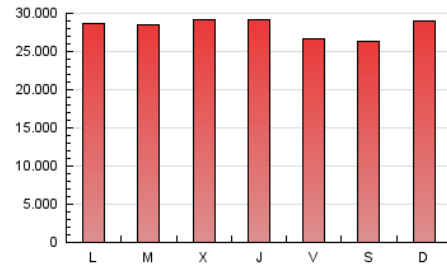

1. Cifras totales y promedios (Nacional)

MES - AÑO	NAVEGADORES UNICOS	VISITAS	PAGINAS
Enero - 2024	15.933.119	52.976.368	87.555.206
PROMEDIO DIARIO	1.321.126	1.708.915	2.824.361
PROMEDIO LUNES-VIERNES	1.308.607	1.704.780	2.845.715
PROMEDIO SABADO-DOMINGO	1.357.119	1.720.803	2.762.969
PAGINAS / VISITAS	1,65		
DURACION MEDIA VISITAS	0:02:53		
TIEMPO INTERACCIÓN MEDIO	0:04:42		

2. Secciones (Nacional)

	PAGINAS	%
HOME	15.836.593	18.09 %
RESTO	71.718.613	81.91 %

3. Por día del mes (Nacional)

Día	N. únicos	Visitas	Páginas	Día	N. únicos	Visitas	Páginas	Día	N. únicos	Visitas	Páginas
1	1.557.830	1.996.088	3.278.310	11	1.444.436	1.845.836	2.969.343	21	1.445.080	1.815.178	2.877.136
2	1.487.117	1.915.742	3.108.967	12	1.199.709	1.475.418	2.580.849	22	1.162.897	1.493.158	2.603.706
3	1.402.559	1.824.698	2.890.753	13	1.333.609	1.714.068	2.691.138	23	1.379.505	1.805.067	2.839.963
4	1.318.589	1.675.450	2.841.480	14	1.637.102	2.034.692	3.302.791	24	1.185.662	1.584.871	2.489.250
5	1.142.900	1.428.761	2.452.556	15	1.357.283	1.816.544	2.953.207	25	1.338.093	1.764.691	3.023.547
6	1.203.031	1.537.042	2.567.243	16	1.354.443	1.723.474	2.824.593	26	1.353.403	1.741.487	2.884.328
7	1.251.691	1.604.839	2.607.526	17	1.397.639	1.792.941	2.969.061	27	1.349.177	1.753.098	2.714.044
8	1.115.304	1.461.504	2.571.465	18	1.315.627	1.661.520	2.828.855	28	1.369.264	1.690.556	2.794.831
9	1.028.858	1.356.094	2.435.811	19	1.275.680	1.618.206	2.716.748	29	1.366.224	1.805.823	2.897.453
10	1.263.413	1.838.326	3.211.614	20	1.267.997	1.616.952	2.549.041	30	1.315.031	1.802.337	3.056.104
								31	1.335.765	1.781.907	3.023.493

4. Gráficas (Nacional)

4.1 Por día de la semana (promedio)

N. únicos / Visitas (x 100)

Páginas (x 100)

4.2 Por franja horaria (promedio)

Visitas_ (x 1000)

Páginas (x 1000)

4.3 Por meses