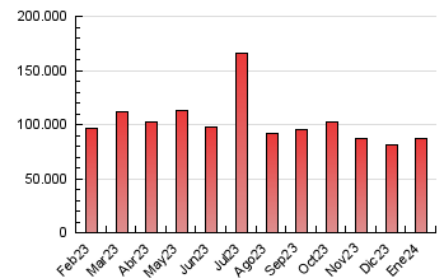

Páginas (x 1000)