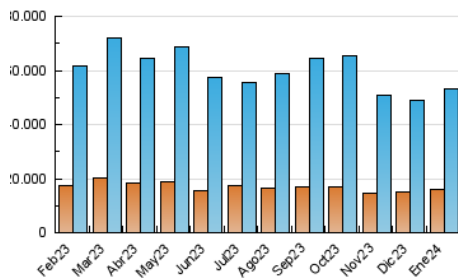

4.3 Por meses

N. únicos / Visitas (x 1000)