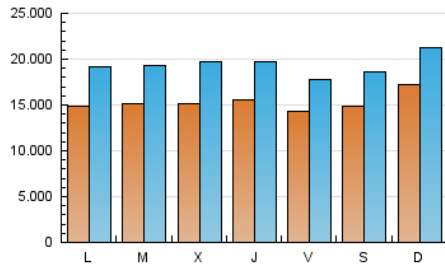

1. Cifras totales y promedios (Nacional e Internacional)

MES - AÑO	NAVEGADORES UNICOS	VISITAS	PAGINAS
Enero - 2024	20.724.278	60.035.939	96.681.296
PROMEDIO DIARIO	1.524.888	1.936.643	3.118.751
PROMEDIO LUNES-VIERNES	1.499.278	1.917.783	3.123.539
PROMEDIO SABADO-DOMINGO	1.598.518	1.990.866	3.104.988
PAGINAS / VISITAS	1,61		
DURACION MEDIA VISITAS	0:02:48		
TIEMPO INTERACCIÓN MEDIO	0:03:58		

2. Secciones (Nacional e Internacional)

	PAGINAS	%
HOME	24.612.757	25.46 %
RESTO	72.068.539	74.54 %

3. Por día del mes (Nacional e Internacional)

Día	N. únicos	Visitas	Páginas	Día	N. únicos	Visitas	Páginas	Día	N. únicos	Visitas	Páginas
1	1.754.937	2.210.763	3.555.624	11	1.607.318	2.033.751	3.219.890	21	1.699.167	2.107.081	3.240.816
2	1.687.122	2.159.353	3.402.766	12	1.359.453	1.669.094	2.807.271	22	1.278.151	1.647.077	2.797.840
3	1.583.557	2.026.098	3.161.235	13	1.481.324	1.857.836	2.909.306	23	1.557.233	1.972.321	3.082.234
4	1.514.448	1.905.583	3.123.679	14	1.874.585	2.322.706	3.631.322	24	1.412.079	1.806.003	2.804.193
5	1.294.234	1.615.585	2.678.916	15	1.578.640	2.060.247	3.263.155	25	1.569.512	2.025.947	3.352.918
6	1.341.236	1.694.957	2.773.193	16	1.537.841	1.908.165	3.077.259	26	1.564.736	1.951.071	3.190.011
7	1.692.932	2.106.271	3.233.699	17	1.629.814	2.051.557	3.301.198	27	1.581.906	1.981.833	3.033.119
8	1.315.270	1.682.674	2.850.991	18	1.555.034	1.924.493	3.170.335	28	1.604.637	1.966.052	3.123.572
9	1.191.716	1.549.743	2.669.778	19	1.508.342	1.878.736	3.061.212	29	1.493.883	1.956.650	3.108.664
10	1.429.782	2.017.393	3.471.083	20	1.512.353	1.890.194	2.894.873	30	1.564.213	2.092.094	3.417.021
								31	1.496.074	1.964.611	3.274.123

4. Gráficas (Nacional e Internacional)

4.1 Por día de la semana (promedio)

N. únicos / Visitas (x 100)

Páginas (x 100)

4.2 Por franja horaria (promedio)

Visitas_ (x 1000)

Páginas (x 1000)

4.3 Por meses