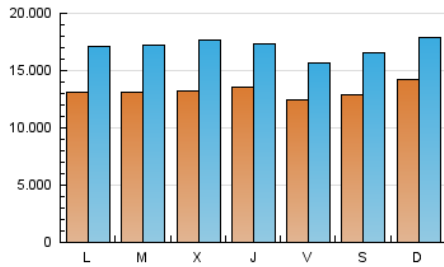

1. Cifras totales y promedios (Nacional)

MES - AÑO	NAVEGADORES UNICOS	VISITAS	PAGINAS
Enero - 2024	15.933.119	52.976.368	87.555.206
PROMEDIO DIARIO	1.321.126	1.708.915	2.824.361
PROMEDIO LUNES-VIERNES	1.308.607	1.704.780	2.845.715
PROMEDIO SABADO-DOMINGO	1.357.119	1.720.803	2.762.969
PAGINAS / VISITAS	1,65		
DURACION MEDIA VISITAS	0:02:53		
TIEMPO INTERACCIÓN MEDIO	0:04:42		

2. Secciones (Nacional)

	PAGINAS	%
HOME	15.836.593	18.09 %
RESTO	71.718.613	81.91 %

3. Por día del mes (Nacional)

Día	N. únicos	Visitas	Páginas	Día	N. únicos	Visitas	Páginas	Día	N. únicos	Visitas	Páginas
1	1.557.830	1.996.088	3.278.310	11	1.444.436	1.845.836	2.969.343	21	1.445.080	1.815.178	2.877.136
2	1.487.117	1.915.742	3.108.967	12	1.199.709	1.475.418	2.580.849	22	1.162.897	1.493.158	2.603.706
3	1.402.559	1.824.698	2.890.753	13	1.333.609	1.714.068	2.691.138	23	1.379.505	1.805.067	2.839.963
4	1.318.589	1.675.450	2.841.480	14	1.637.102	2.034.692	3.302.791	24	1.185.662	1.584.871	2.489.250
5	1.142.900	1.428.761	2.452.556	15	1.357.283	1.816.544	2.953.207	25	1.338.093	1.764.691	3.023.547
6	1.203.031	1.537.042	2.567.243	16	1.354.443	1.723.474	2.824.593	26	1.353.403	1.741.487	2.884.328
7	1.251.691	1.604.839	2.607.526	17	1.397.639	1.792.941	2.969.061	27	1.349.177	1.753.098	2.714.044
8	1.115.304	1.461.504	2.571.465	18	1.315.627	1.661.520	2.828.855	28	1.369.264	1.690.556	2.794.831
9	1.028.858	1.356.094	2.435.811	19	1.275.680	1.618.206	2.716.748	29	1.366.224	1.805.823	2.897.453
10	1.263.413	1.838.326	3.211.614	20	1.267.997	1.616.952	2.549.041	30	1.315.031	1.802.337	3.056.104
								31	1.335.765	1.781.907	3.023.493

4. Gráficas (Nacional)

4.1 Por día de la semana (promedio)

N. únicos / Visitas (x 100)

Páginas (x 100)

4.2 Por franja horaria (promedio)

Visitas_ (x 1000)

Páginas (x 1000)

4.3 Por meses