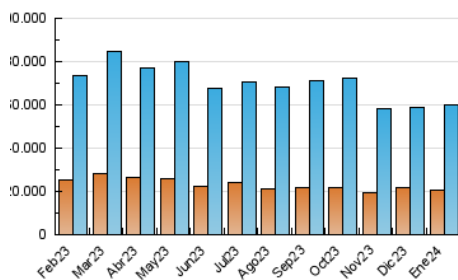

4.3 Por meses

N. únicos / Visitas (x 1000)