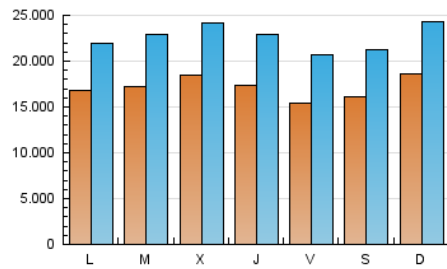

1. Cifras totales y promedios (Nacional)

MES - AÑO	NAVEGADORES UNICOS	VISITAS	PAGINAS
Enero - 2025	16.969.103	69.912.261	106.515.741
PROMEDIO DIARIO	1.712.752	2.261.039	3.435.992
PROMEDIO LUNES-VIERNES	1.703.630	2.257.216	3.443.571
PROMEDIO SABADO-DOMINGO	1.738.976	2.272.029	3.414.202
PAGINAS / VISITAS	1,52		
DURACION MEDIA VISITAS	0:02:45		
TIEMPO INTERACCIÓN MEDIO	0:04:21		

2. Secciones (Nacional)

	PAGINAS	%
HOME	23.232.980	21.81 %
RESTO	83.282.761	78.19 %

3. Por día del mes (Nacional)

Día	N. únicos	Visitas	Páginas	Día	N. únicos	Visitas	Páginas	Día	N. únicos	Visitas	Páginas
1	1.713.493	2.290.798	3.504.483	11	1.923.335	2.424.713	3.668.992	21	1.656.073	2.129.120	3.433.837
2	1.735.016	2.273.488	3.467.672	12	2.390.387	3.020.998	4.542.198	22	1.900.807	2.500.369	3.793.029
3	1.507.463	1.990.220	2.984.303	13	1.582.660	2.072.044	3.191.164	23	1.842.896	2.502.242	3.641.277
4	1.380.369	1.809.997	2.735.777	14	1.805.386	2.453.292	3.603.969	24	1.417.195	1.886.750	2.874.933
5	1.631.416	2.123.953	3.212.250	15	1.923.470	2.482.818	3.805.846	25	1.566.909	2.094.220	3.093.480
6	2.187.602	2.738.232	4.212.092	16	1.607.810	2.113.172	3.298.198	26	1.609.621	2.131.998	3.142.116
7	1.696.845	2.221.512	3.346.570	17	1.659.315	2.271.006	3.394.385	27	1.444.074	1.917.597	2.981.116
8	1.747.448	2.251.987	3.443.531	18	1.571.988	2.146.615	3.255.049	28	1.719.826	2.382.841	3.622.054
9	1.683.060	2.244.435	3.500.521	19	1.837.783	2.423.739	3.663.751	29	1.938.941	2.586.298	3.893.953
10	1.645.158	2.195.947	3.433.072	20	1.522.134	2.064.867	3.216.396	30	1.779.076	2.334.470	3.552.556
								31	1.467.742	2.012.460	3.007.171

4. Gráficas (Nacional)

4.1 Por día de la semana (promedio)

N. únicos / Visitas (x 100)

Páginas (x 100)

4.2 Por franja horaria (promedio)

Visitas_ (x 1000)

Páginas (x 1000)

4.3 Por meses