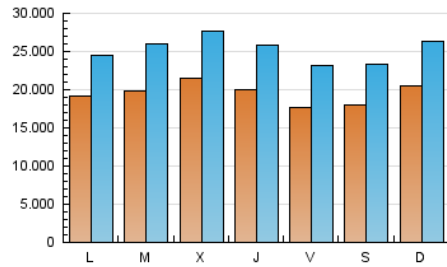

1. Cifras totales y promedios (Nacional e Internacional)

MES - AÑO	NAVEGADORES UNICOS	VISITAS	PAGINAS
Enero - 2025	21.723.060	77.850.133	116.844.494
PROMEDIO DIARIO	1.951.904	2.528.327	3.769.177
PROMEDIO LUNES-VIERNES	1.960.309	2.544.170	3.798.475
PROMEDIO SABADO-DOMINGO	1.927.737	2.482.778	3.684.945
PAGINAS / VISITAS	1,49		
DURACION MEDIA VISITAS	0:02:38		
TIEMPO INTERACCIÓN MEDIO	0:03:41		

2. Secciones (Nacional e Internacional)

	PAGINAS	%
HOME	24.191.564	20.70 %
RESTO	92.652.930	79.30 %

3. Por día del mes (Nacional e Internacional)

Día	N. únicos	Visitas	Páginas	Día	N. únicos	Visitas	Páginas	Día	N. únicos	Visitas	Páginas
1	2.069.725	2.687.044	3.969.788	11	2.134.944	2.648.055	3.961.283	21	1.975.183	2.526.234	3.882.457
2	2.094.419	2.701.643	3.942.113	12	2.615.288	3.289.196	4.874.466	22	2.180.627	2.800.860	4.170.091
3	1.808.154	2.313.487	3.373.714	13	1.798.186	2.306.221	3.499.168	23	2.050.636	2.703.321	3.930.861
4	1.597.661	2.038.334	3.029.165	14	2.049.060	2.693.259	3.939.967	24	1.597.181	2.087.377	3.134.963
5	1.819.443	2.335.778	3.478.043	15	2.220.232	2.842.616	4.222.786	25	1.740.603	2.283.256	3.325.977
6	2.419.854	3.007.394	4.542.257	16	1.889.610	2.445.226	3.683.551	26	1.757.032	2.293.630	3.363.686
7	1.989.285	2.564.674	3.760.582	17	1.877.542	2.510.806	3.696.219	27	1.606.444	2.107.645	3.228.687
8	2.046.149	2.619.024	3.868.784	18	1.731.316	2.340.141	3.507.600	28	1.932.512	2.611.731	3.923.647
9	1.957.594	2.535.294	3.882.195	19	2.025.608	2.633.837	3.939.342	29	2.214.380	2.878.515	4.248.307
10	1.889.625	2.435.834	3.772.446	20	1.810.372	2.359.360	3.597.474	30	1.973.436	2.572.294	3.843.409
								31	1.636.911	2.206.056	3.251.466

4. Gráficas (Nacional e Internacional)

4.1 Por día de la semana (promedio)

N. únicos / Visitas (x 100)

Páginas (x 100)

4.2 Por franja horaria (promedio)

Visitas_ (x 1000)

Páginas (x 1000)

4.3 Por meses