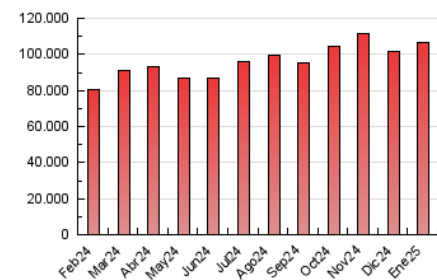

2. Secciones (Nacional)

	PAGINAS	%
HOME	23.232.980	21.81 %
RESTO	83.282.761	78.19 %

3. Por día del mes (Nacional)

Día	N. únicos	Visitas	Páginas	Día	N. únicos	Visitas	Páginas	Día	N. únicos	Visitas	Páginas
1	1.713.493	2.290.798	3.504.483	11	1.923.335	2.424.713	3.668.992	21	1.656.073	2.129.120	3.433.837
2	1.735.016	2.273.488	3.467.672	12	2.390.387	3.020.998	4.542.198	22	1.900.807	2.500.369	3.793.029
3	1.507.463	1.990.220	2.984.303	13	1.582.660	2.072.044	3.191.164	23	1.842.896	2.502.242	3.641.277
4	1.380.369	1.809.997	2.735.777	14	1.805.386	2.453.292	3.603.969	24	1.417.195	1.886.750	2.874.933
5	1.631.416	2.123.953	3.212.250	15	1.923.470	2.482.818	3.805.846	25	1.566.909	2.094.220	3.093.480
6	2.187.602	2.738.232	4.212.092	16	1.607.810	2.113.172	3.298.198	26	1.609.621	2.131.998	3.142.116
7	1.696.845	2.221.512	3.346.570	17	1.659.315	2.271.006	3.394.385	27	1.444.074	1.917.597	2.981.116
8	1.747.448	2.251.987	3.443.531	18	1.571.988	2.146.615	3.255.049	28	1.719.826	2.382.841	3.622.054
9	1.683.060	2.244.435	3.500.521	19	1.837.783	2.423.739	3.663.751	29	1.938.941	2.586.298	3.893.953
10	1.645.158	2.195.947	3.433.072	20	1.522.134	2.064.867	3.216.396	30	1.779.076	2.334.470	3.552.556
								31	1.467.742	2.012.460	3.007.171

4. Gráficas (Nacional)

4.1 Por día de la semana (promedio)

N. únicos / Visitas (x 100)

Páginas (x 100)

4.2 Por franja horaria (promedio)

Visitas_ (x 1000)

Páginas (x 1000)

4.3 Por meses

N. únicos / Visitas (x 1000)

Páginas (x 1000)

5. Observaciones

Este Medio Electrónico de Comunicación ha sido medido por la herramienta Google Analytics de Google (GA4).

6. Definiciones básicas (Para más información ver Normas Técnicas para el Control de los Medios Electrónicos de Comunicación)