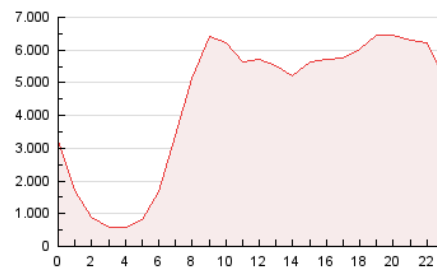

2. Secciones (Nacional)

	PAGINAS	%
HOME	23.232.980	21.81 %
RESTO	83.282.761	78.19 %

3. Por día del mes (Nacional)

Día	N. únicos	Visitas	Páginas	Día	N. únicos	Visitas	Páginas	Día	N. únicos	Visitas	Páginas
1	1.713.493	2.290.798	3.504.483	11	1.923.335	2.424.713	3.668.992	21	1.656.073	2.129.120	3.433.837
2	1.735.016	2.273.488	3.467.672	12	2.390.387	3.020.998	4.542.198	22	1.900.807	2.500.369	3.793.029
3	1.507.463	1.990.220	2.984.303	13	1.582.660	2.072.044	3.191.164	23	1.842.896	2.502.242	3.641.277
4	1.380.369	1.809.997	2.735.777	14	1.805.386	2.453.292	3.603.969	24	1.417.195	1.886.750	2.874.933
5	1.631.416	2.123.953	3.212.250	15	1.923.470	2.482.818	3.805.846	25	1.566.909	2.094.220	3.093.480
6	2.187.602	2.738.232	4.212.092	16	1.607.810	2.113.172	3.298.198	26	1.609.621	2.131.998	3.142.116
7	1.696.845	2.221.512	3.346.570	17	1.659.315	2.271.006	3.394.385	27	1.444.074	1.917.597	2.981.116
8	1.747.448	2.251.987	3.443.531	18	1.571.988	2.146.615	3.255.049	28	1.719.826	2.382.841	3.622.054
9	1.683.060	2.244.435	3.500.521	19	1.837.783	2.423.739	3.663.751	29	1.938.941	2.586.298	3.893.953
10	1.645.158	2.195.947	3.433.072	20	1.522.134	2.064.867	3.216.396	30	1.779.076	2.334.470	3.552.556
								31	1.467.742	2.012.460	3.007.171

4. Gráficas (Nacional)

4.1 Por día de la semana (promedio)

N. únicos / Visitas (x 100)

Páginas (x 100)

4.2 Por franja horaria (promedio)

Visitas_ (x 1000)

Páginas (x 1000)

4.3 Por meses

N. únicos / Visitas (x 1000)

Páginas (x 1000)

5. Observaciones

Este Medio Electrónico de Comunicación ha sido medido por la herramienta Google Analytics de Google (GA4).

6. Definiciones básicas (Para más información ver Normas Técnicas para el Control de los Medios Electrónicos de Comunicación)