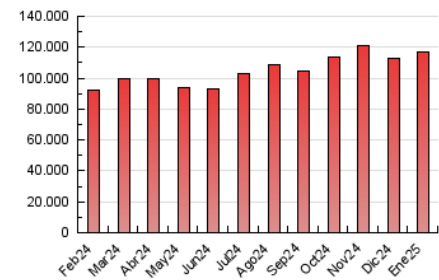

Páginas (x 1000)