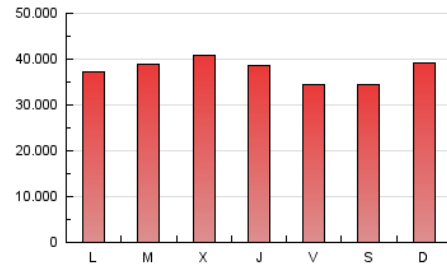

1. Cifras totales y promedios (Nacional e Internacional)

MES - AÑO	NAVEGADORES UNICOS	VISITAS	PAGINAS
Enero - 2025	21.723.060	77.850.133	116.844.494
PROMEDIO DIARIO	1.951.904	2.528.327	3.769.177
PROMEDIO LUNES-VIERNES	1.960.309	2.544.170	3.798.475
PROMEDIO SABADO-DOMINGO	1.927.737	2.482.778	3.684.945
PAGINAS / VISITAS	1,49		
DURACION MEDIA VISITAS	0:02:38		
TIEMPO INTERACCIÓN MEDIO	0:03:41		

2. Secciones (Nacional e Internacional)

	PAGINAS	%
HOME	24.191.564	20.70 %
RESTO	92.652.930	79.30 %

3. Por día del mes (Nacional e Internacional)

Día	N. únicos	Visitas	Páginas	Día	N. únicos	Visitas	Páginas	Día	N. únicos	Visitas	Páginas
1	2.069.725	2.687.044	3.969.788	11	2.134.944	2.648.055	3.961.283	21	1.975.183	2.526.234	3.882.457
2	2.094.419	2.701.643	3.942.113	12	2.615.288	3.289.196	4.874.466	22	2.180.627	2.800.860	4.170.091
3	1.808.154	2.313.487	3.373.714	13	1.798.186	2.306.221	3.499.168	23	2.050.636	2.703.321	3.930.861
4	1.597.661	2.038.334	3.029.165	14	2.049.060	2.693.259	3.939.967	24	1.597.181	2.087.377	3.134.963
5	1.819.443	2.335.778	3.478.043	15	2.220.232	2.842.616	4.222.786	25	1.740.603	2.283.256	3.325.977
6	2.419.854	3.007.394	4.542.257	16	1.889.610	2.445.226	3.683.551	26	1.757.032	2.293.630	3.363.686
7	1.989.285	2.564.674	3.760.582	17	1.877.542	2.510.806	3.696.219	27	1.606.444	2.107.645	3.228.687
8	2.046.149	2.619.024	3.868.784	18	1.731.316	2.340.141	3.507.600	28	1.932.512	2.611.731	3.923.647
9	1.957.594	2.535.294	3.882.195	19	2.025.608	2.633.837	3.939.342	29	2.214.380	2.878.515	4.248.307
10	1.889.625	2.435.834	3.772.446	20	1.810.372	2.359.360	3.597.474	30	1.973.436	2.572.294	3.843.409
								31	1.636.911	2.206.056	3.251.466

4. Gráficas (Nacional e Internacional)

4.1 Por día de la semana (promedio)

N. únicos / Visitas (x 100)

Páginas (x 100)

4.2 Por franja horaria (promedio)

Visitas_ (x 1000)

Páginas (x 1000)

4.3 Por meses