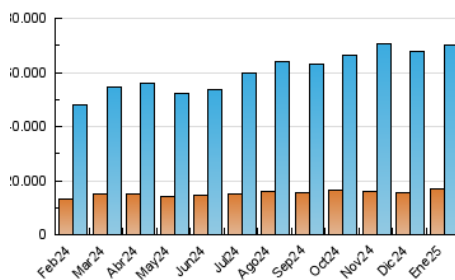

2. Secciones (Nacional)

	PAGINAS	%
HOME	23.232.980	21.81 %
RESTO	83.282.761	78.19 %

3. Por día del mes (Nacional)

Día	N. únicos	Visitas	Páginas	Día	N. únicos	Visitas	Páginas	Día	N. únicos	Visitas	Páginas
1	1.713.493	2.290.798	3.504.483	11	1.923.335	2.424.713	3.668.992	21	1.656.073	2.129.120	3.433.837
2	1.735.016	2.273.488	3.467.672	12	2.390.387	3.020.998	4.542.198	22	1.900.807	2.500.369	3.793.029
3	1.507.463	1.990.220	2.984.303	13	1.582.660	2.072.044	3.191.164	23	1.842.896	2.502.242	3.641.277
4	1.380.369	1.809.997	2.735.777	14	1.805.386	2.453.292	3.603.969	24	1.417.195	1.886.750	2.874.933
5	1.631.416	2.123.953	3.212.250	15	1.923.470	2.482.818	3.805.846	25	1.566.909	2.094.220	3.093.480
6	2.187.602	2.738.232	4.212.092	16	1.607.810	2.113.172	3.298.198	26	1.609.621	2.131.998	3.142.116
7	1.696.845	2.221.512	3.346.570	17	1.659.315	2.271.006	3.394.385	27	1.444.074	1.917.597	2.981.116
8	1.747.448	2.251.987	3.443.531	18	1.571.988	2.146.615	3.255.049	28	1.719.826	2.382.841	3.622.054
9	1.683.060	2.244.435	3.500.521	19	1.837.783	2.423.739	3.663.751	29	1.938.941	2.586.298	3.893.953
10	1.645.158	2.195.947	3.433.072	20	1.522.134	2.064.867	3.216.396	30	1.779.076	2.334.470	3.552.556
								31	1.467.742	2.012.460	3.007.171

4. Gráficas (Nacional)

4.1 Por día de la semana (promedio)

N. únicos / Visitas (x 100)

Páginas (x 100)

4.2 Por franja horaria (promedio)

Visitas_ (x 1000)

Páginas (x 1000)

4.3 Por meses

N. únicos / Visitas (x 1000)

Páginas (x 1000)

5. Observaciones

Este Medio Electrónico de Comunicación ha sido medido por la herramienta Google Analytics de Google (GA4).

6. Definiciones básicas (Para más información ver Normas Técnicas para el Control de los Medios Electrónicos de Comunicación)

Visita:

Una secuencia ininterrumpida de páginas servidas a un usuario válido. Si dicho usuario no realiza peticiones de páginas en un periodo de tiempo (30 min) la siguiente petición constituirá el inicio de una nueva visita.