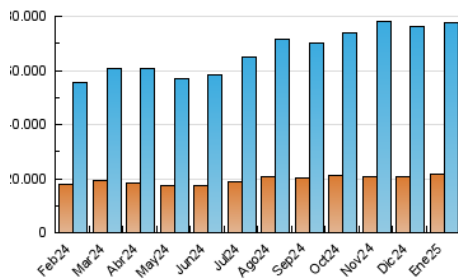

4.3 Por meses

N. únicos / Visitas (x 1000)