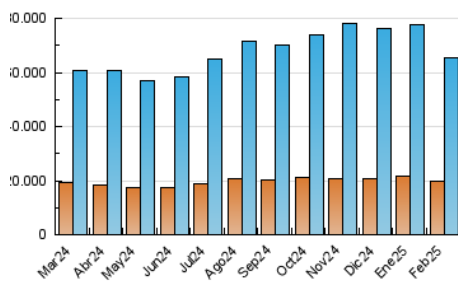

4.3 Por meses

N. únicos / Visitas (x 1000)