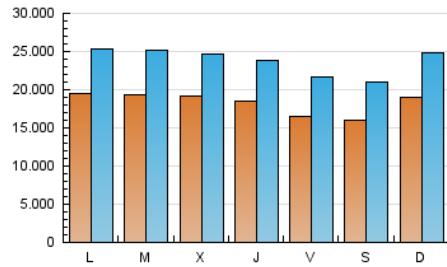

1. Cifras totales y promedios (Nacional e Internacional)

MES - AÑO	NAVEGADORES UNICOS	VISITAS	PAGINAS
Febrero - 2025	19.792.838	65.635.761	101.226.990
PROMEDIO DIARIO	1.828.697	2.379.189	3.615.250
PROMEDIO LUNES-VIERNES	1.859.868	2.414.617	3.673.151
PROMEDIO SABADO-DOMINGO	1.750.769	2.290.618	3.470.495
PAGINAS / VISITAS	1,52		
DURACION MEDIA VISITAS	0:02:46		
TIEMPO INTERACCIÓN MEDIO	0:03:43		

2. Secciones (Nacional e Internacional)

	PAGINAS	%
HOME	22.252.079	21.98 %
RESTO	78.974.911	78.02 %

3. Por día del mes (Nacional e Internacional)

Día	N. únicos	Visitas	Páginas	Día	N. únicos	Visitas	Páginas	Día	N. únicos	Visitas	Páginas
1	1.500.604	1.959.787	2.943.710	11	1.733.442	2.187.373	3.395.720	21	1.384.925	1.824.921	2.946.237
2	1.707.248	2.168.805	3.351.578	12	1.747.963	2.278.800	3.504.171	22	1.316.054	1.763.276	2.769.714
3	1.984.571	2.579.345	3.913.644	13	1.652.413	2.135.259	3.307.884	23	1.702.806	2.364.908	3.554.789
4	1.873.075	2.498.147	3.670.304	14	1.644.803	2.090.568	3.203.123	24	1.700.994	2.336.819	3.545.396
5	1.988.361	2.575.607	3.972.424	15	1.684.716	2.199.536	3.336.995	25	2.340.168	3.032.280	4.397.924
6	2.047.150	2.709.782	3.980.373	16	1.808.157	2.300.249	3.504.602	26	2.309.423	2.893.081	4.290.873
7	1.856.395	2.392.078	3.632.320	17	1.913.975	2.468.012	3.812.098	27	2.095.366	2.630.282	3.980.730
8	1.917.409	2.482.037	3.766.849	18	1.786.701	2.372.874	3.577.219	28	1.743.471	2.337.046	3.607.457
9	2.369.158	3.086.343	4.535.726	19	1.634.804	2.135.734	3.303.216				
10	2.174.831	2.729.435	4.045.511	20	1.584.520	2.084.898	3.376.403				

4. Gráficas (Nacional e Internacional)

4.1 Por día de la semana (promedio)

N. únicos / Visitas (x 100)

Páginas (x 100)

4.2 Por franja horaria (promedio)

Visitas_ (x 1000)

Páginas (x 1000)

4.3 Por meses