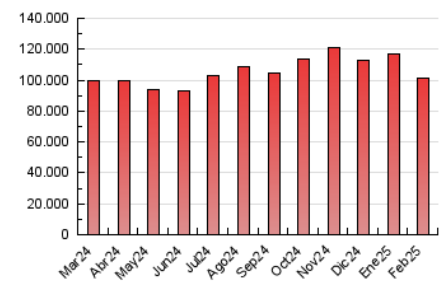

Páginas (x 1000)