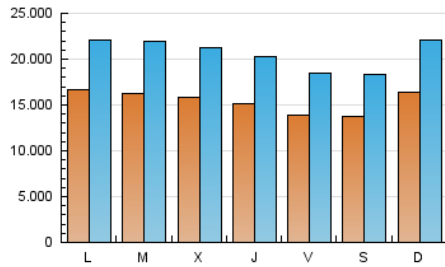

1. Cifras totales y promedios (Nacional)

MES - AÑO	NAVEGADORES UNICOS	VISITAS	PAGINAS
Febrero - 2025	14.376.421	57.218.147	90.244.898
PROMEDIO DIARIO	1.541.634	2.065.025	3.223.032
PROMEDIO LUNES-VIERNES	1.555.078	2.080.274	3.258.575
PROMEDIO SABADO-DOMINGO	1.508.024	2.026.903	3.134.175
PAGINAS / VISITAS	1,56		
DURACION MEDIA VISITAS	0:02:57		
TIEMPO INTERACCIÓN MEDIO	0:04:42		

2. Secciones (Nacional)

	PAGINAS	%
HOME	21.340.657	23.65 %
RESTO	68.904.241	76.35 %

3. Por día del mes (Nacional)

Día	N. únicos	Visitas	Páginas	Día	N. únicos	Visitas	Páginas	Día	N. únicos	Visitas	Páginas
1	1.337.776	1.775.556	2.705.106	11	1.391.771	1.823.028	2.950.435	21	1.174.635	1.599.715	2.637.753
2	1.488.833	1.952.381	3.065.249	12	1.349.768	1.813.354	2.983.572	22	1.134.192	1.564.841	2.510.763
3	1.688.918	2.264.015	3.533.303	13	1.252.584	1.714.046	2.761.762	23	1.475.038	2.099.626	3.219.587
4	1.505.280	2.094.709	3.179.550	14	1.261.505	1.663.143	2.696.990	24	1.487.610	2.084.633	3.239.575
5	1.582.458	2.164.461	3.436.489	15	1.401.113	1.866.158	2.949.199	25	2.077.732	2.742.531	4.040.450
6	1.692.357	2.320.884	3.512.019	16	1.544.759	2.018.786	3.132.648	26	2.031.754	2.628.479	3.923.561
7	1.573.131	2.084.272	3.263.639	17	1.622.348	2.121.496	3.386.590	27	1.784.855	2.283.206	3.544.450
8	1.620.640	2.149.483	3.359.889	18	1.539.553	2.108.740	3.221.057	28	1.523.333	2.051.454	3.274.203
9	2.061.840	2.788.394	4.130.961	19	1.378.041	1.880.006	2.950.490				
10	1.844.941	2.357.745	3.603.131	20	1.338.982	1.805.568	3.032.477				

4. Gráficas (Nacional)

4.1 Por día de la semana (promedio)

N. únicos / Visitas (x 100)

Páginas (x 100)

4.2 Por franja horaria (promedio)

Visitas_ (x 1000)

Páginas (x 1000)

4.3 Por meses