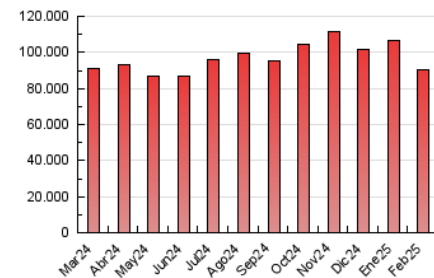

1. Cifras totales y promedios (Nacional)

MES - AÑO	NAVEGADORES UNICOS	VISITAS	PAGINAS
Febrero - 2025	14.376.421	57.218.147	90.244.898
PROMEDIO DIARIO	1.541.634	2.065.025	3.223.032
PROMEDIO LUNES-VIERNES	1.555.078	2.080.274	3.258.575
PROMEDIO SABADO-DOMINGO	1.508.024	2.026.903	3.134.175
PAGINAS / VISITAS	1,56		
DURACION MEDIA VISITAS	0:02:57		
TIEMPO INTERACCIÓN MEDIO	0:04:42		

2. Secciones (Nacional)

	PAGINAS	%
HOME	21.340.657	23.65 %
RESTO	68.904.241	76.35 %

3. Por día del mes (Nacional)

Día	N. únicos	Visitas	Páginas	Día	N. únicos	Visitas	Páginas	Día	N. únicos	Visitas	Páginas
1	1.337.776	1.775.556	2.705.106	11	1.391.771	1.823.028	2.950.435	21	1.174.635	1.599.715	2.637.753
2	1.488.833	1.952.381	3.065.249	12	1.349.768	1.813.354	2.983.572	22	1.134.192	1.564.841	2.510.763
3	1.688.918	2.264.015	3.533.303	13	1.252.584	1.714.046	2.761.762	23	1.475.038	2.099.626	3.219.587
4	1.505.280	2.094.709	3.179.550	14	1.261.505	1.663.143	2.696.990	24	1.487.610	2.084.633	3.239.575
5	1.582.458	2.164.461	3.436.489	15	1.401.113	1.866.158	2.949.199	25	2.077.732	2.742.531	4.040.450
6	1.692.357	2.320.884	3.512.019	16	1.544.759	2.018.786	3.132.648	26	2.031.754	2.628.479	3.923.561
7	1.573.131	2.084.272	3.263.639	17	1.622.348	2.121.496	3.386.590	27	1.784.855	2.283.206	3.544.450
8	1.620.640	2.149.483	3.359.889	18	1.539.553	2.108.740	3.221.057	28	1.523.333	2.051.454	3.274.203
9	2.061.840	2.788.394	4.130.961	19	1.378.041	1.880.006	2.950.490				
10	1.844.941	2.357.745	3.603.131	20	1.338.982	1.805.568	3.032.477				

4. Gráficas (Nacional)

4.1 Por día de la semana (promedio)

N. únicos / Visitas (x 100)

Páginas (x 100)

4.2 Por franja horaria (promedio)

Visitas_ (x 1000)

Páginas (x 1000)

4.3 Por meses

N. únicos / Visitas (x 1000)

Páginas (x 1000)

5. Observaciones

Este Medio Electrónico de Comunicación ha sido medido por la herramienta Google Analytics de Google (GA4).

6. Definiciones básicas (Para más información ver Normas Técnicas para el Control de los Medios Electrónicos de Comunicación)