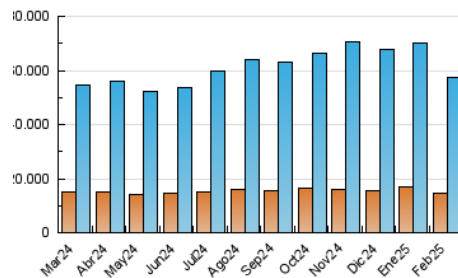

2. Secciones (Nacional)

	PAGINAS	%
HOME	21.340.657	23.65 %
RESTO	68.904.241	76.35 %

3. Por día del mes (Nacional)

Día	N. únicos	Visitas	Páginas	Día	N. únicos	Visitas	Páginas	Día	N. únicos	Visitas	Páginas
1	1.337.776	1.775.556	2.705.106	11	1.391.771	1.823.028	2.950.435	21	1.174.635	1.599.715	2.637.753
2	1.488.833	1.952.381	3.065.249	12	1.349.768	1.813.354	2.983.572	22	1.134.192	1.564.841	2.510.763
3	1.688.918	2.264.015	3.533.303	13	1.252.584	1.714.046	2.761.762	23	1.475.038	2.099.626	3.219.587
4	1.505.280	2.094.709	3.179.550	14	1.261.505	1.663.143	2.696.990	24	1.487.610	2.084.633	3.239.575
5	1.582.458	2.164.461	3.436.489	15	1.401.113	1.866.158	2.949.199	25	2.077.732	2.742.531	4.040.450
6	1.692.357	2.320.884	3.512.019	16	1.544.759	2.018.786	3.132.648	26	2.031.754	2.628.479	3.923.561
7	1.573.131	2.084.272	3.263.639	17	1.622.348	2.121.496	3.386.590	27	1.784.855	2.283.206	3.544.450
8	1.620.640	2.149.483	3.359.889	18	1.539.553	2.108.740	3.221.057	28	1.523.333	2.051.454	3.274.203
9	2.061.840	2.788.394	4.130.961	19	1.378.041	1.880.006	2.950.490				
10	1.844.941	2.357.745	3.603.131	20	1.338.982	1.805.568	3.032.477				

4. Gráficas (Nacional)

4.1 Por día de la semana (promedio)

N. únicos / Visitas (x 100)

Páginas (x 100)

4.2 Por franja horaria (promedio)

Visitas_ (x 1000)

Páginas (x 1000)

4.3 Por meses

N. únicos / Visitas (x 1000)

Páginas (x 1000)

5. Observaciones

Este Medio Electrónico de Comunicación ha sido medido por la herramienta Google Analytics de Google (GA4).

6. Definiciones básicas (Para más información ver Normas Técnicas para el Control de los Medios Electrónicos de Comunicación)

Visita:

Una secuencia ininterrumpida de páginas servidas a un usuario válido. Si dicho usuario no realiza peticiones de páginas en un periodo de tiempo (30 min) la siguiente petición constituirá el inicio de una nueva visita.