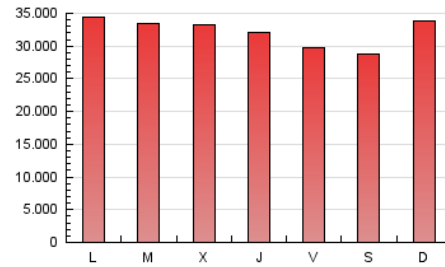

1. Cifras totales y promedios (Nacional)

MES - AÑO	NAVEGADORES UNICOS	VISITAS	PAGINAS
Febrero - 2025	14.376.421	57.218.147	90.244.898
PROMEDIO DIARIO	1.541.634	2.065.025	3.223.032
PROMEDIO LUNES-VIERNES	1.555.078	2.080.274	3.258.575
PROMEDIO SABADO-DOMINGO	1.508.024	2.026.903	3.134.175
PAGINAS / VISITAS	1,56		
DURACION MEDIA VISITAS	0:02:57		
TIEMPO INTERACCIÓN MEDIO	0:04:42		

2. Secciones (Nacional)

	PAGINAS	%
HOME	21.340.657	23.65 %
RESTO	68.904.241	76.35 %

3. Por día del mes (Nacional)

Día	N. únicos	Visitas	Páginas	Día	N. únicos	Visitas	Páginas	Día	N. únicos	Visitas	Páginas
1	1.337.776	1.775.556	2.705.106	11	1.391.771	1.823.028	2.950.435	21	1.174.635	1.599.715	2.637.753
2	1.488.833	1.952.381	3.065.249	12	1.349.768	1.813.354	2.983.572	22	1.134.192	1.564.841	2.510.763
3	1.688.918	2.264.015	3.533.303	13	1.252.584	1.714.046	2.761.762	23	1.475.038	2.099.626	3.219.587
4	1.505.280	2.094.709	3.179.550	14	1.261.505	1.663.143	2.696.990	24	1.487.610	2.084.633	3.239.575
5	1.582.458	2.164.461	3.436.489	15	1.401.113	1.866.158	2.949.199	25	2.077.732	2.742.531	4.040.450
6	1.692.357	2.320.884	3.512.019	16	1.544.759	2.018.786	3.132.648	26	2.031.754	2.628.479	3.923.561
7	1.573.131	2.084.272	3.263.639	17	1.622.348	2.121.496	3.386.590	27	1.784.855	2.283.206	3.544.450
8	1.620.640	2.149.483	3.359.889	18	1.539.553	2.108.740	3.221.057	28	1.523.333	2.051.454	3.274.203
9	2.061.840	2.788.394	4.130.961	19	1.378.041	1.880.006	2.950.490				
10	1.844.941	2.357.745	3.603.131	20	1.338.982	1.805.568	3.032.477				

4. Gráficas (Nacional)

4.1 Por día de la semana (promedio)

N. únicos / Visitas (x 100)

Páginas (x 100)

4.2 Por franja horaria (promedio)

Visitas_ (x 1000)

Páginas (x 1000)

4.3 Por meses