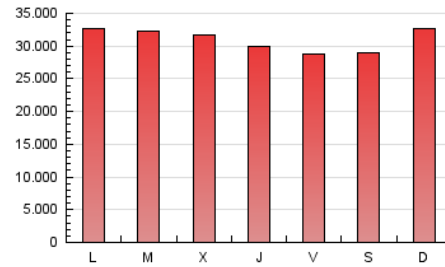

1. Cifras totales y promedios (Nacional e Internacional)

MES - AÑO	NAVEGADORES UNICOS	VISITAS	PAGINAS
Junio - 2024	17.490.018	58.266.783	93.004.356
PROMEDIO DIARIO	1.442.516	1.942.226	3.100.145
PROMEDIO LUNES-VIERNES	1.427.771	1.941.253	3.107.989
PROMEDIO SABADO-DOMINGO	1.472.007	1.944.172	3.084.457
PAGINAS / VISITAS	1,60		
DURACION MEDIA VISITAS	0:03:07		
TIEMPO INTERACCIÓN MEDIO	0:04:35		

2. Secciones (Nacional e Internacional)

	PAGINAS	%
HOME	24.540.155	26.39 %
RESTO	68.464.201	73.61 %

3. Por día del mes (Nacional e Internacional)

Día	N. únicos	Visitas	Páginas	Día	N. únicos	Visitas	Páginas	Día	N. únicos	Visitas	Páginas
1	1.390.304	1.827.987	3.016.542	11	1.436.906	1.987.886	3.232.171	21	1.358.992	1.821.822	2.819.111
2	1.583.514	2.032.744	3.403.158	12	1.488.768	2.084.586	3.331.054	22	1.382.075	1.792.066	2.692.728
3	1.448.534	2.039.763	3.045.406	13	1.405.033	1.943.615	3.005.248	23	1.452.121	1.907.523	2.885.900
4	1.499.331	2.102.634	3.535.472	14	1.352.029	1.816.094	2.844.573	24	1.603.215	2.152.863	3.298.405
5	1.799.452	2.455.273	3.775.073	15	1.609.021	2.011.961	3.051.128	25	1.368.093	1.820.194	2.925.201
6	1.383.773	1.856.031	3.210.190	16	1.552.686	1.954.090	3.004.173	26	1.228.458	1.661.951	2.726.537
7	1.431.234	1.922.555	3.242.633	17	1.502.611	1.972.466	3.143.193	27	1.316.426	1.773.006	2.803.938
8	1.476.492	1.983.566	3.117.315	18	1.571.049	2.102.481	3.230.873	28	1.211.714	1.635.152	2.596.732
9	1.633.494	2.421.588	4.017.526	19	1.320.684	1.732.324	2.855.444	29	1.224.026	1.623.765	2.630.483
10	1.491.877	2.150.357	3.596.938	20	1.337.239	1.794.014	2.941.597	30	1.416.337	1.886.426	3.025.614

4. Gráficas (Nacional e Internacional)

4.1 Por día de la semana (promedio)

N. únicos / Visitas (x 100)

Páginas (x 100)

4.2 Por franja horaria (promedio)

Visitas_ (x 1000)

Páginas (x 1000)

4.3 Por meses