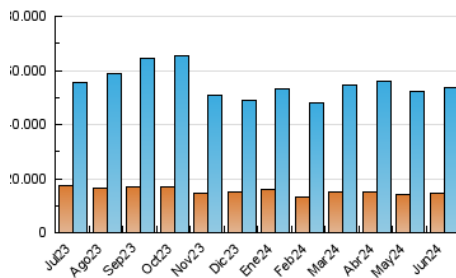

4.3 Por meses

N. únicos / Visitas (x 1000)