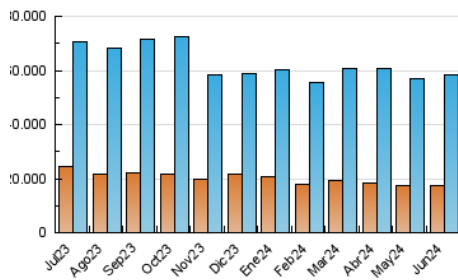

4.3 Por meses

N. únicos / Visitas (x 1000)