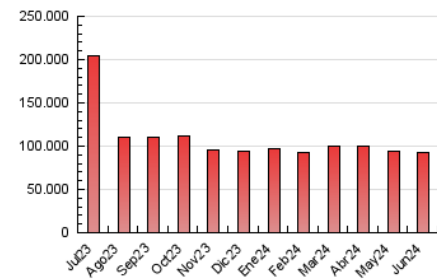

Páginas (x 1000)