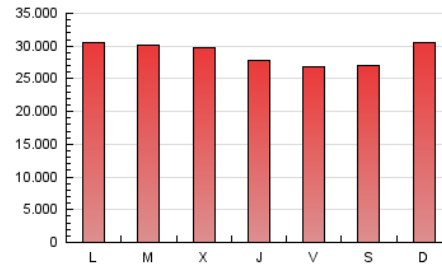

1. Cifras totales y promedios (Nacional)

MES - AÑO	NAVEGADORES UNICOS	VISITAS	PAGINAS
Junio - 2024	14.496.939	53.692.669	86.755.698
PROMEDIO DIARIO	1.312.085	1.789.756	2.891.857
PROMEDIO LUNES-VIERNES	1.297.879	1.787.397	2.899.343
PROMEDIO SABADO-DOMINGO	1.340.496	1.794.472	2.876.884
PAGINAS / VISITAS	1,62		
DURACION MEDIA VISITAS	0:03:11		
TIEMPO INTERACCIÓN MEDIO	0:05:13		

2. Secciones (Nacional)

	PAGINAS	%
HOME	11.411.561	13.15 %
RESTO	75.344.137	86.85 %

3. Por día del mes (Nacional)

Día	N. únicos	Visitas	Páginas	Día	N. únicos	Visitas	Páginas	Día	N. únicos	Visitas	Páginas
1	1.241.105	1.667.621	2.777.937	11	1.303.641	1.822.960	3.009.165	21	1.225.943	1.637.547	2.611.158
2	1.403.372	1.819.127	3.127.159	12	1.360.175	1.919.653	3.121.370	22	1.251.820	1.655.105	2.504.739
3	1.286.136	1.859.513	2.806.902	13	1.291.903	1.803.245	2.816.630	23	1.338.096	1.771.100	2.708.949
4	1.329.400	1.884.138	3.274.253	14	1.234.327	1.668.481	2.658.114	24	1.484.302	2.018.811	3.110.195
5	1.651.653	2.292.605	3.539.404	15	1.492.163	1.887.344	2.862.745	25	1.255.720	1.685.117	2.743.343
6	1.259.561	1.727.174	2.997.332	16	1.419.969	1.814.703	2.803.661	26	1.120.144	1.535.346	2.547.371
7	1.317.243	1.772.388	3.037.107	17	1.374.882	1.814.269	2.941.656	27	1.182.266	1.624.782	2.601.338
8	1.357.286	1.830.084	2.924.285	18	1.450.307	1.979.239	3.033.343	28	1.099.709	1.499.425	2.412.991
9	1.471.335	2.231.686	3.749.224	19	1.201.114	1.583.043	2.662.676	29	1.122.202	1.508.944	2.468.173
10	1.320.842	1.966.282	3.319.516	20	1.208.308	1.653.931	2.742.997	30	1.307.611	1.759.006	2.841.965

4. Gráficas (Nacional)

4.1 Por día de la semana (promedio)

N. únicos / Visitas (x 100)

Páginas (x 100)

4.2 Por franja horaria (promedio)

Visitas_ (x 1000)

Páginas (x 1000)

4.3 Por meses