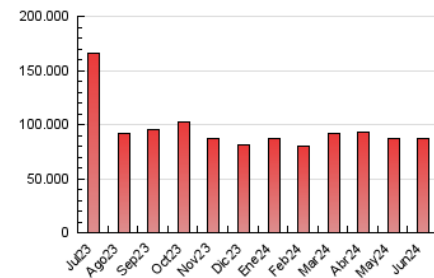

Páginas (x 1000)