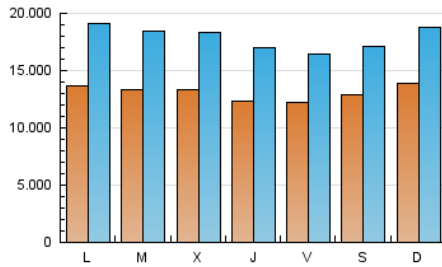

1. Cifras totales y promedios (Nacional)

MES - AÑO	NAVEGADORES UNICOS	VISITAS	PAGINAS
Junio - 2024	14.496.939	53.692.669	86.755.698
PROMEDIO DIARIO	1.312.085	1.789.756	2.891.857
PROMEDIO LUNES-VIERNES	1.297.879	1.787.397	2.899.343
PROMEDIO SABADO-DOMINGO	1.340.496	1.794.472	2.876.884
PAGINAS / VISITAS	1,62		
DURACION MEDIA VISITAS	0:03:11		
TIEMPO INTERACCIÓN MEDIO	0:05:13		

2. Secciones (Nacional)

	PAGINAS	%
HOME	11.411.561	13.15 %
RESTO	75.344.137	86.85 %

3. Por día del mes (Nacional)

Día	N. únicos	Visitas	Páginas	Día	N. únicos	Visitas	Páginas	Día	N. únicos	Visitas	Páginas
1	1.241.105	1.667.621	2.777.937	11	1.303.641	1.822.960	3.009.165	21	1.225.943	1.637.547	2.611.158
2	1.403.372	1.819.127	3.127.159	12	1.360.175	1.919.653	3.121.370	22	1.251.820	1.655.105	2.504.739
3	1.286.136	1.859.513	2.806.902	13	1.291.903	1.803.245	2.816.630	23	1.338.096	1.771.100	2.708.949
4	1.329.400	1.884.138	3.274.253	14	1.234.327	1.668.481	2.658.114	24	1.484.302	2.018.811	3.110.195
5	1.651.653	2.292.605	3.539.404	15	1.492.163	1.887.344	2.862.745	25	1.255.720	1.685.117	2.743.343
6	1.259.561	1.727.174	2.997.332	16	1.419.969	1.814.703	2.803.661	26	1.120.144	1.535.346	2.547.371
7	1.317.243	1.772.388	3.037.107	17	1.374.882	1.814.269	2.941.656	27	1.182.266	1.624.782	2.601.338
8	1.357.286	1.830.084	2.924.285	18	1.450.307	1.979.239	3.033.343	28	1.099.709	1.499.425	2.412.991
9	1.471.335	2.231.686	3.749.224	19	1.201.114	1.583.043	2.662.676	29	1.122.202	1.508.944	2.468.173
10	1.320.842	1.966.282	3.319.516	20	1.208.308	1.653.931	2.742.997	30	1.307.611	1.759.006	2.841.965

4. Gráficas (Nacional)

4.1 Por día de la semana (promedio)

N. únicos / Visitas (x 100)

Páginas (x 100)

4.2 Por franja horaria (promedio)

Visitas_ (x 1000)

Páginas (x 1000)

4.3 Por meses