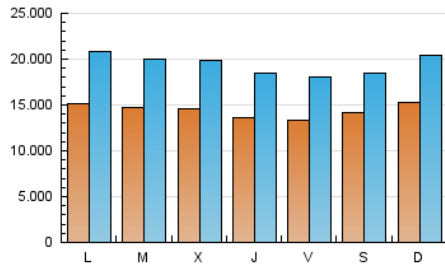

1. Cifras totales y promedios (Nacional e Internacional)

MES - AÑO	NAVEGADORES UNICOS	VISITAS	PAGINAS
Junio - 2024	17.490.018	58.266.783	93.004.356
PROMEDIO DIARIO	1.442.516	1.942.226	3.100.145
PROMEDIO LUNES-VIERNES	1.427.771	1.941.253	3.107.989
PROMEDIO SABADO-DOMINGO	1.472.007	1.944.172	3.084.457
PAGINAS / VISITAS	1,60		
DURACION MEDIA VISITAS	0:03:07		
TIEMPO INTERACCIÓN MEDIO	0:04:35		

2. Secciones (Nacional e Internacional)

	PAGINAS	%
HOME	24.540.155	26.39 %
RESTO	68.464.201	73.61 %

3. Por día del mes (Nacional e Internacional)

Día	N. únicos	Visitas	Páginas	Día	N. únicos	Visitas	Páginas	Día	N. únicos	Visitas	Páginas
1	1.390.304	1.827.987	3.016.542	11	1.436.906	1.987.886	3.232.171	21	1.358.992	1.821.822	2.819.111
2	1.583.514	2.032.744	3.403.158	12	1.488.768	2.084.586	3.331.054	22	1.382.075	1.792.066	2.692.728
3	1.448.534	2.039.763	3.045.406	13	1.405.033	1.943.615	3.005.248	23	1.452.121	1.907.523	2.885.900
4	1.499.331	2.102.634	3.535.472	14	1.352.029	1.816.094	2.844.573	24	1.603.215	2.152.863	3.298.405
5	1.799.452	2.455.273	3.775.073	15	1.609.021	2.011.961	3.051.128	25	1.368.093	1.820.194	2.925.201
6	1.383.773	1.856.031	3.210.190	16	1.552.686	1.954.090	3.004.173	26	1.228.458	1.661.951	2.726.537
7	1.431.234	1.922.555	3.242.633	17	1.502.611	1.972.466	3.143.193	27	1.316.426	1.773.006	2.803.938
8	1.476.492	1.983.566	3.117.315	18	1.571.049	2.102.481	3.230.873	28	1.211.714	1.635.152	2.596.732
9	1.633.494	2.421.588	4.017.526	19	1.320.684	1.732.324	2.855.444	29	1.224.026	1.623.765	2.630.483
10	1.491.877	2.150.357	3.596.938	20	1.337.239	1.794.014	2.941.597	30	1.416.337	1.886.426	3.025.614

4. Gráficas (Nacional e Internacional)

4.1 Por día de la semana (promedio)

N. únicos / Visitas (x 100)

Páginas (x 100)

4.2 Por franja horaria (promedio)

Visitas_ (x 1000)

Páginas (x 1000)

4.3 Por meses