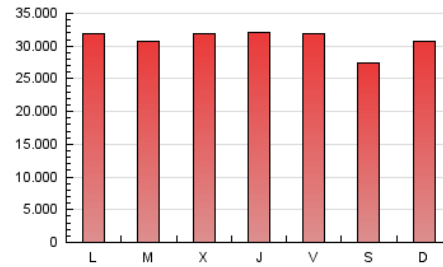

1. Cifras totales y promedios (Nacional)

MES - AÑO	NAVEGADORES UNICOS	VISITAS	PAGINAS
Julio - 2024	15.112.548	59.651.706	95.983.208
PROMEDIO DIARIO	1.407.376	1.924.249	3.096.233
PROMEDIO LUNES-VIERNES	1.429.912	1.965.150	3.164.437
PROMEDIO SABADO-DOMINGO	1.342.586	1.806.656	2.900.144
PAGINAS / VISITAS	1,61		
DURACION MEDIA VISITAS	0:03:03		
TIEMPO INTERACCIÓN MEDIO	0:05:11		

2. Secciones (Nacional)

	PAGINAS	%
HOME	11.091.356	11.56 %
RESTO	84.891.852	88.44 %

3. Por día del mes (Nacional)

Día	N. únicos	Visitas	Páginas	Día	N. únicos	Visitas	Páginas	Día	N. únicos	Visitas	Páginas
1	1.287.433	1.778.044	2.802.960	11	1.607.253	2.208.456	3.358.318	21	1.328.720	1.793.048	2.778.639
2	1.099.694	1.482.966	2.492.421	12	1.735.898	2.243.499	3.492.866	22	1.387.474	1.942.054	2.987.074
3	1.203.827	1.611.042	2.671.126	13	1.247.730	1.629.633	2.515.198	23	1.347.959	1.911.793	3.104.329
4	1.158.377	1.556.178	2.501.887	14	1.472.151	2.005.093	3.409.640	24	1.742.638	2.385.793	3.642.447
5	1.204.158	1.720.813	2.916.253	15	1.681.708	2.323.206	3.924.415	25	1.659.810	2.219.447	3.441.280
6	1.338.270	1.767.368	2.917.734	16	1.751.196	2.346.035	3.880.994	26	1.390.314	1.867.006	3.048.437
7	1.385.357	1.881.113	2.983.703	17	1.476.487	1.938.786	3.104.858	27	1.223.455	1.654.114	2.754.120
8	1.206.737	1.636.103	2.688.731	18	1.576.480	2.209.920	3.519.777	28	1.437.794	1.937.826	3.101.375
9	1.077.239	1.487.443	2.459.801	19	1.405.771	2.027.190	3.288.477	29	1.466.623	2.126.841	3.501.354
10	1.591.676	2.118.532	3.374.142	20	1.307.213	1.785.051	2.740.740	30	1.418.485	2.058.508	3.409.198
								31	1.410.734	1.998.805	3.170.914

4. Gráficas (Nacional)

4.1 Por día de la semana (promedio)

N. únicos / Visitas (x 100)

Páginas (x 100)

4.2 Por franja horaria (promedio)

Visitas_ (x 1000)

Páginas (x 1000)

4.3 Por meses