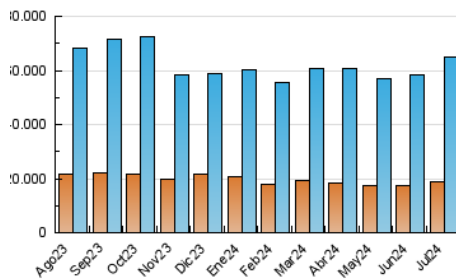

4.3 Por meses

N. únicos / Visitas (x 1000)