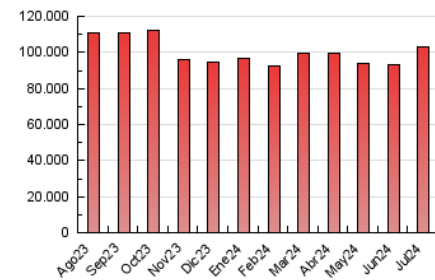

Páginas (x 1000)