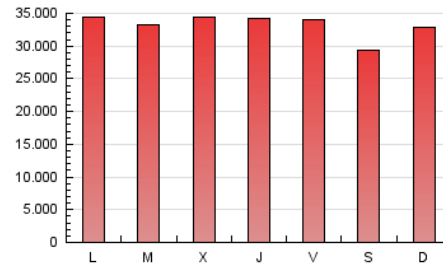

1. Cifras totales y promedios (Nacional e Internacional)

MES - AÑO	NAVEGADORES UNICOS	VISITAS	PAGINAS
Julio - 2024	18.725.686	64.896.049	103.207.847
PROMEDIO DIARIO	1.555.699	2.093.421	3.329.285
PROMEDIO LUNES-VIERNES	1.582.952	2.139.797	3.405.973
PROMEDIO SABADO-DOMINGO	1.477.347	1.960.090	3.108.809
PAGINAS / VISITAS	1,59		
DURACION MEDIA VISITAS	0:03:00		
TIEMPO INTERACCIÓN MEDIO	0:04:27		

2. Secciones (Nacional e Internacional)

	PAGINAS	%
HOME	24.752.267	23.98 %
RESTO	78.455.580	76.02 %

3. Por día del mes (Nacional e Internacional)

Día	N. únicos	Visitas	Páginas	Día	N. únicos	Visitas	Páginas	Día	N. únicos	Visitas	Páginas
1	1.404.089	1.934.363	3.002.201	11	1.743.479	2.363.386	3.578.721	21	1.436.117	1.912.562	2.954.488
2	1.224.507	1.629.550	2.694.606	12	1.862.523	2.397.484	3.697.315	22	1.558.829	2.140.478	3.241.338
3	1.325.822	1.769.844	2.866.218	13	1.363.964	1.771.520	2.689.725	23	1.536.691	2.119.713	3.384.215
4	1.281.851	1.702.401	2.693.061	14	1.632.851	2.189.193	3.664.984	24	1.929.634	2.565.173	3.915.738
5	1.313.826	1.843.249	3.115.914	15	1.847.996	2.512.901	4.208.778	25	1.821.436	2.408.791	3.701.803
6	1.447.540	1.887.051	3.095.613	16	1.905.347	2.514.760	4.138.616	26	1.545.414	2.052.398	3.291.664
7	1.488.862	2.024.332	3.161.033	17	1.626.680	2.120.509	3.338.699	27	1.392.227	1.837.205	3.003.322
8	1.325.706	1.757.361	2.874.655	18	1.724.336	2.383.528	3.746.975	28	1.621.887	2.132.978	3.365.448
9	1.204.782	1.622.983	2.653.474	19	1.544.118	2.185.936	3.522.057	29	1.694.654	2.395.728	3.849.522
10	1.720.731	2.257.320	3.582.401	20	1.435.327	1.925.877	2.935.858	30	1.651.321	2.317.857	3.758.010
								31	1.614.113	2.219.618	3.481.395

4. Gráficas (Nacional e Internacional)

4.1 Por día de la semana (promedio)

N. únicos / Visitas (x 100)

Páginas (x 100)

4.2 Por franja horaria (promedio)

Visitas_ (x 1000)

Páginas (x 1000)

4.3 Por meses