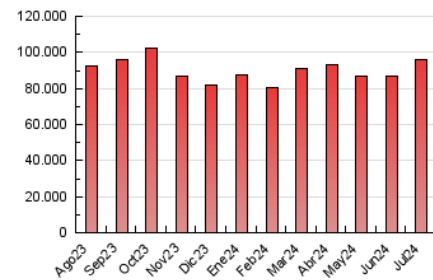

Páginas (x 1000)