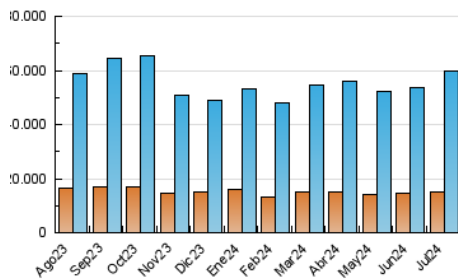

4.3 Por meses

N. únicos / Visitas (x 1000)