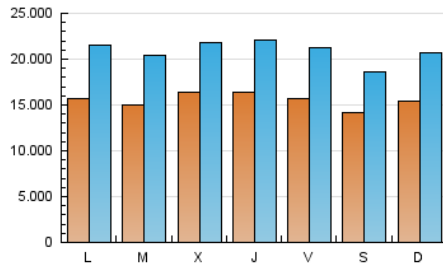

1. Cifras totales y promedios (Nacional e Internacional)

MES - AÑO	NAVEGADORES UNICOS	VISITAS	PAGINAS
Julio - 2024	18.725.686	64.896.049	103.207.847
PROMEDIO DIARIO	1.555.699	2.093.421	3.329.285
PROMEDIO LUNES-VIERNES	1.582.952	2.139.797	3.405.973
PROMEDIO SABADO-DOMINGO	1.477.347	1.960.090	3.108.809
PAGINAS / VISITAS	1,59		
DURACION MEDIA VISITAS	0:03:00		
TIEMPO INTERACCIÓN MEDIO	0:04:27		

2. Secciones (Nacional e Internacional)

	PAGINAS	%
HOME	24.752.267	23.98 %
RESTO	78.455.580	76.02 %

3. Por día del mes (Nacional e Internacional)

Día	N. únicos	Visitas	Páginas	Día	N. únicos	Visitas	Páginas	Día	N. únicos	Visitas	Páginas
1	1.404.089	1.934.363	3.002.201	11	1.743.479	2.363.386	3.578.721	21	1.436.117	1.912.562	2.954.488
2	1.224.507	1.629.550	2.694.606	12	1.862.523	2.397.484	3.697.315	22	1.558.829	2.140.478	3.241.338
3	1.325.822	1.769.844	2.866.218	13	1.363.964	1.771.520	2.689.725	23	1.536.691	2.119.713	3.384.215
4	1.281.851	1.702.401	2.693.061	14	1.632.851	2.189.193	3.664.984	24	1.929.634	2.565.173	3.915.738
5	1.313.826	1.843.249	3.115.914	15	1.847.996	2.512.901	4.208.778	25	1.821.436	2.408.791	3.701.803
6	1.447.540	1.887.051	3.095.613	16	1.905.347	2.514.760	4.138.616	26	1.545.414	2.052.398	3.291.664
7	1.488.862	2.024.332	3.161.033	17	1.626.680	2.120.509	3.338.699	27	1.392.227	1.837.205	3.003.322
8	1.325.706	1.757.361	2.874.655	18	1.724.336	2.383.528	3.746.975	28	1.621.887	2.132.978	3.365.448
9	1.204.782	1.622.983	2.653.474	19	1.544.118	2.185.936	3.522.057	29	1.694.654	2.395.728	3.849.522
10	1.720.731	2.257.320	3.582.401	20	1.435.327	1.925.877	2.935.858	30	1.651.321	2.317.857	3.758.010
								31	1.614.113	2.219.618	3.481.395

4. Gráficas (Nacional e Internacional)

4.1 Por día de la semana (promedio)

N. únicos / Visitas (x 100)

Páginas (x 100)

4.2 Por franja horaria (promedio)

Visitas_ (x 1000)

Páginas (x 1000)

4.3 Por meses