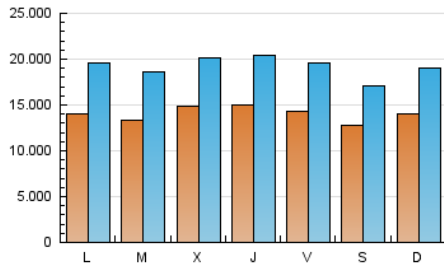

1. Cifras totales y promedios (Nacional)

MES - AÑO	NAVEGADORES UNICOS	VISITAS	PAGINAS
Julio - 2024	15.112.548	59.651.706	95.983.208
PROMEDIO DIARIO	1.407.376	1.924.249	3.096.233
PROMEDIO LUNES-VIERNES	1.429.912	1.965.150	3.164.437
PROMEDIO SABADO-DOMINGO	1.342.586	1.806.656	2.900.144
PAGINAS / VISITAS	1,61		
DURACION MEDIA VISITAS	0:03:03		
TIEMPO INTERACCIÓN MEDIO	0:05:11		

2. Secciones (Nacional)

	PAGINAS	%
HOME	11.091.356	11.56 %
RESTO	84.891.852	88.44 %

3. Por día del mes (Nacional)

Día	N. únicos	Visitas	Páginas	Día	N. únicos	Visitas	Páginas	Día	N. únicos	Visitas	Páginas
1	1.287.433	1.778.044	2.802.960	11	1.607.253	2.208.456	3.358.318	21	1.328.720	1.793.048	2.778.639
2	1.099.694	1.482.966	2.492.421	12	1.735.898	2.243.499	3.492.866	22	1.387.474	1.942.054	2.987.074
3	1.203.827	1.611.042	2.671.126	13	1.247.730	1.629.633	2.515.198	23	1.347.959	1.911.793	3.104.329
4	1.158.377	1.556.178	2.501.887	14	1.472.151	2.005.093	3.409.640	24	1.742.638	2.385.793	3.642.447
5	1.204.158	1.720.813	2.916.253	15	1.681.708	2.323.206	3.924.415	25	1.659.810	2.219.447	3.441.280
6	1.338.270	1.767.368	2.917.734	16	1.751.196	2.346.035	3.880.994	26	1.390.314	1.867.006	3.048.437
7	1.385.357	1.881.113	2.983.703	17	1.476.487	1.938.786	3.104.858	27	1.223.455	1.654.114	2.754.120
8	1.206.737	1.636.103	2.688.731	18	1.576.480	2.209.920	3.519.777	28	1.437.794	1.937.826	3.101.375
9	1.077.239	1.487.443	2.459.801	19	1.405.771	2.027.190	3.288.477	29	1.466.623	2.126.841	3.501.354
10	1.591.676	2.118.532	3.374.142	20	1.307.213	1.785.051	2.740.740	30	1.418.485	2.058.508	3.409.198
								31	1.410.734	1.998.805	3.170.914

4. Gráficas (Nacional)

4.1 Por día de la semana (promedio)

N. únicos / Visitas (x 100)

Páginas (x 100)

4.2 Por franja horaria (promedio)

Visitas_ (x 1000)

Páginas (x 1000)

4.3 Por meses