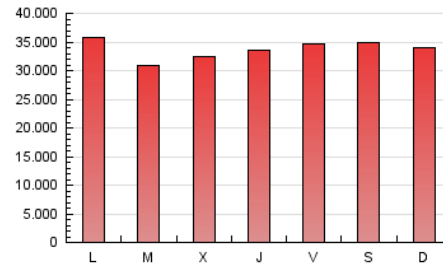

1. Cifras totales y promedios (Nacional)

MES - AÑO	NAVEGADORES UNICOS	VISITAS	PAGINAS
Octubre - 2024	16.559.640	66.563.321	104.131.865
PROMEDIO DIARIO	1.593.618	2.147.204	3.359.092
PROMEDIO LUNES-VIERNES	1.558.906	2.117.517	3.330.496
PROMEDIO SABADO-DOMINGO	1.693.416	2.232.554	3.441.307
PAGINAS / VISITAS	1,56		
DURACION MEDIA VISITAS	0:02:51		
TIEMPO INTERACCIÓN MEDIO	0:04:49		

2. Secciones (Nacional)

	PAGINAS	%
HOME	25.965.357	24.94 %
RESTO	78.166.508	75.06 %

3. Por día del mes (Nacional)

Día	N. únicos	Visitas	Páginas	Día	N. únicos	Visitas	Páginas	Día	N. únicos	Visitas	Páginas
1	1.417.030	1.915.546	2.962.187	11	1.661.947	2.140.135	3.338.599	21	1.590.437	2.204.897	3.257.126
2	1.291.298	1.800.890	2.903.636	12	1.680.183	2.171.528	3.387.291	22	1.456.901	1.999.045	3.048.394
3	1.296.971	1.794.397	2.945.523	13	1.660.964	2.239.356	3.438.273	23	1.449.762	1.984.989	3.103.820
4	1.590.168	2.109.474	3.307.190	14	1.965.928	2.532.706	3.770.404	24	1.524.046	2.051.434	3.460.217
5	1.542.897	1.983.420	3.134.541	15	1.427.061	1.923.354	3.011.534	25	1.808.100	2.396.031	3.824.751
6	1.599.662	2.131.473	3.327.198	16	1.508.640	2.039.461	3.241.156	26	2.060.626	2.728.081	4.200.159
7	1.786.315	2.404.118	3.704.485	17	1.377.919	1.919.618	3.162.753	27	1.718.105	2.217.664	3.469.232
8	1.523.622	2.053.561	3.118.714	18	1.579.578	2.123.982	3.396.756	28	1.644.280	2.208.811	3.542.009
9	1.669.598	2.279.278	3.393.479	19	1.617.256	2.173.672	3.250.654	29	1.494.591	2.094.780	3.282.806
10	1.768.194	2.389.823	3.671.331	20	1.667.636	2.215.237	3.323.109	30	1.504.402	2.166.857	3.622.402
								31	1.518.051	2.169.703	3.532.136

4. Gráficas (Nacional)

4.1 Por día de la semana (promedio)

N. únicos / Visitas (x 100)

Páginas (x 100)

4.2 Por franja horaria (promedio)

Visitas_ (x 1000)

Páginas (x 1000)

4.3 Por meses