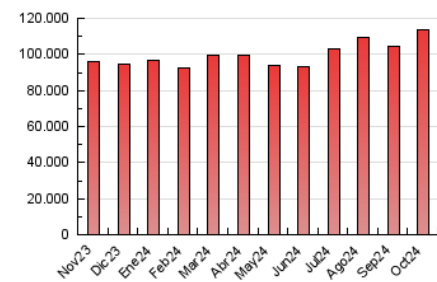

Páginas (x 1000)