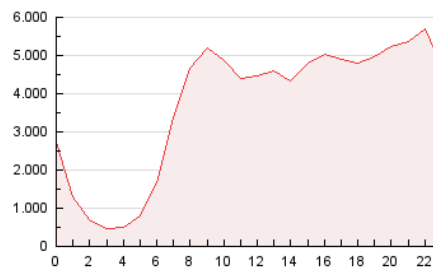

2. Secciones (Nacional)

	PAGINAS	%
HOME	25.965.357	24.94 %
RESTO	78.166.508	75.06 %

3. Por día del mes (Nacional)

Día	N. únicos	Visitas	Páginas	Día	N. únicos	Visitas	Páginas	Día	N. únicos	Visitas	Páginas
1	1.417.030	1.915.546	2.962.187	11	1.661.947	2.140.135	3.338.599	21	1.590.437	2.204.897	3.257.126
2	1.291.298	1.800.890	2.903.636	12	1.680.183	2.171.528	3.387.291	22	1.456.901	1.999.045	3.048.394
3	1.296.971	1.794.397	2.945.523	13	1.660.964	2.239.356	3.438.273	23	1.449.762	1.984.989	3.103.820
4	1.590.168	2.109.474	3.307.190	14	1.965.928	2.532.706	3.770.404	24	1.524.046	2.051.434	3.460.217
5	1.542.897	1.983.420	3.134.541	15	1.427.061	1.923.354	3.011.534	25	1.808.100	2.396.031	3.824.751
6	1.599.662	2.131.473	3.327.198	16	1.508.640	2.039.461	3.241.156	26	2.060.626	2.728.081	4.200.159
7	1.786.315	2.404.118	3.704.485	17	1.377.919	1.919.618	3.162.753	27	1.718.105	2.217.664	3.469.232
8	1.523.622	2.053.561	3.118.714	18	1.579.578	2.123.982	3.396.756	28	1.644.280	2.208.811	3.542.009
9	1.669.598	2.279.278	3.393.479	19	1.617.256	2.173.672	3.250.654	29	1.494.591	2.094.780	3.282.806
10	1.768.194	2.389.823	3.671.331	20	1.667.636	2.215.237	3.323.109	30	1.504.402	2.166.857	3.622.402
								31	1.518.051	2.169.703	3.532.136

4. Gráficas (Nacional)

4.1 Por día de la semana (promedio)

N. únicos / Visitas (x 100)

Páginas (x 100)

4.2 Por franja horaria (promedio)

Visitas_ (x 1000)

Páginas (x 1000)

4.3 Por meses

N. únicos / Visitas (x 1000)

Páginas (x 1000)

5. Observaciones

Este Medio Electrónico de Comunicación ha sido medido por la herramienta Google Analytics de Google (GA4).

6. Definiciones básicas (Para más información ver Normas Técnicas para el Control de los Medios Electrónicos de Comunicación)