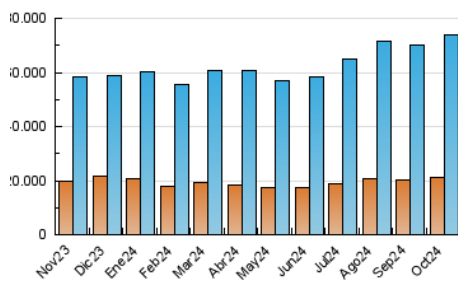

4.3 Por meses

N. únicos / Visitas (x 1000)