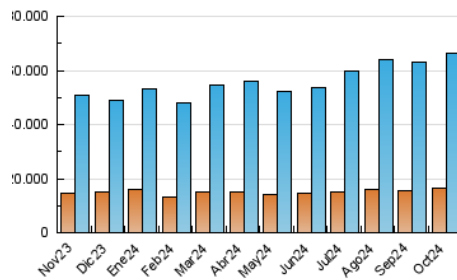

4.3 Por meses

N. únicos / Visitas (x 1000)