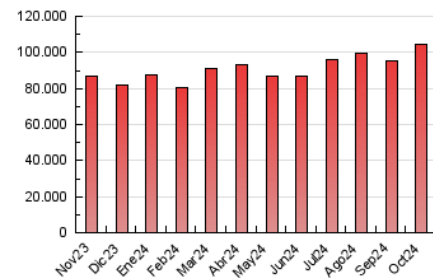

Páginas (x 1000)