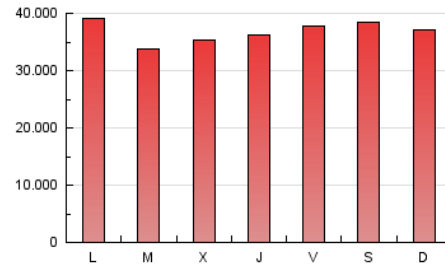

1. Cifras totales y promedios (Nacional e Internacional)

MES - AÑO	NAVEGADORES UNICOS	VISITAS	PAGINAS
Octubre - 2024	21.382.741	73.916.042	113.606.914
PROMEDIO DIARIO	1.801.949	2.384.388	3.664.739
PROMEDIO LUNES-VIERNES	1.758.936	2.345.631	3.627.392
PROMEDIO SABADO-DOMINGO	1.925.611	2.495.816	3.772.113
PAGINAS / VISITAS	1,54		
DURACION MEDIA VISITAS	0:02:47		
TIEMPO INTERACCIÓN MEDIO	0:04:00		

2. Secciones (Nacional e Internacional)

	PAGINAS	%
HOME	27.035.336	23.80 %
RESTO	86.571.578	76.20 %

3. Por día del mes (Nacional e Internacional)

Día	N. únicos	Visitas	Páginas	Día	N. únicos	Visitas	Páginas	Día	N. únicos	Visitas	Páginas
1	1.567.172	2.081.048	3.191.843	11	1.810.629	2.302.372	3.575.679	21	1.895.457	2.555.867	3.676.643
2	1.450.974	1.966.048	3.138.504	12	1.835.025	2.351.565	3.617.359	22	1.691.121	2.253.906	3.373.132
3	1.440.007	1.940.539	3.179.222	13	1.815.566	2.418.149	3.673.821	23	1.624.148	2.204.818	3.367.912
4	1.789.693	2.349.032	3.598.516	14	2.142.374	2.715.689	4.026.959	24	1.688.559	2.257.529	3.726.331
5	1.813.457	2.282.914	3.500.004	15	1.597.421	2.089.557	3.257.720	25	1.999.589	2.614.422	4.123.623
6	1.813.668	2.338.645	3.631.921	16	1.673.217	2.209.526	3.487.315	26	2.303.499	2.982.982	4.551.684
7	2.018.524	2.680.213	4.045.984	17	1.560.462	2.130.885	3.444.150	27	1.946.811	2.495.434	3.801.562
8	1.743.114	2.282.375	3.437.541	18	1.866.013	2.429.104	3.794.949	28	1.889.122	2.503.435	3.904.005
9	1.847.668	2.509.541	3.662.496	19	1.927.880	2.543.142	3.685.600	29	1.736.333	2.370.056	3.623.088
10	1.937.121	2.607.664	3.930.684	20	1.948.982	2.553.693	3.714.954	30	1.749.367	2.443.719	3.983.299
								31	1.737.433	2.452.173	3.880.414

4. Gráficas (Nacional e Internacional)

4.1 Por día de la semana (promedio)

N. únicos / Visitas (x 100)

Páginas (x 100)

4.2 Por franja horaria (promedio)

Visitas_ (x 1000)

Páginas (x 1000)

4.3 Por meses