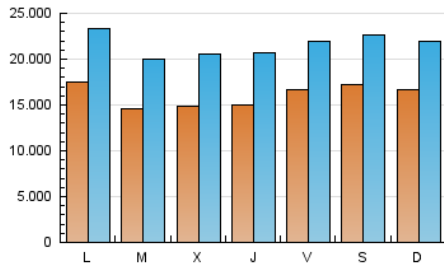

1. Cifras totales y promedios (Nacional)

MES - AÑO	NAVEGADORES UNICOS	VISITAS	PAGINAS
Octubre - 2024	16.559.640	66.563.321	104.131.865
PROMEDIO DIARIO	1.593.618	2.147.204	3.359.092
PROMEDIO LUNES-VIERNES	1.558.906	2.117.517	3.330.496
PROMEDIO SABADO-DOMINGO	1.693.416	2.232.554	3.441.307
PAGINAS / VISITAS	1,56		
DURACION MEDIA VISITAS	0:02:51		
TIEMPO INTERACCIÓN MEDIO	0:04:49		

2. Secciones (Nacional)

	PAGINAS	%
HOME	25.965.357	24.94 %
RESTO	78.166.508	75.06 %

3. Por día del mes (Nacional)

Día	N. únicos	Visitas	Páginas	Día	N. únicos	Visitas	Páginas	Día	N. únicos	Visitas	Páginas
1	1.417.030	1.915.546	2.962.187	11	1.661.947	2.140.135	3.338.599	21	1.590.437	2.204.897	3.257.126
2	1.291.298	1.800.890	2.903.636	12	1.680.183	2.171.528	3.387.291	22	1.456.901	1.999.045	3.048.394
3	1.296.971	1.794.397	2.945.523	13	1.660.964	2.239.356	3.438.273	23	1.449.762	1.984.989	3.103.820
4	1.590.168	2.109.474	3.307.190	14	1.965.928	2.532.706	3.770.404	24	1.524.046	2.051.434	3.460.217
5	1.542.897	1.983.420	3.134.541	15	1.427.061	1.923.354	3.011.534	25	1.808.100	2.396.031	3.824.751
6	1.599.662	2.131.473	3.327.198	16	1.508.640	2.039.461	3.241.156	26	2.060.626	2.728.081	4.200.159
7	1.786.315	2.404.118	3.704.485	17	1.377.919	1.919.618	3.162.753	27	1.718.105	2.217.664	3.469.232
8	1.523.622	2.053.561	3.118.714	18	1.579.578	2.123.982	3.396.756	28	1.644.280	2.208.811	3.542.009
9	1.669.598	2.279.278	3.393.479	19	1.617.256	2.173.672	3.250.654	29	1.494.591	2.094.780	3.282.806
10	1.768.194	2.389.823	3.671.331	20	1.667.636	2.215.237	3.323.109	30	1.504.402	2.166.857	3.622.402
								31	1.518.051	2.169.703	3.532.136

4. Gráficas (Nacional)

4.1 Por día de la semana (promedio)

N. únicos / Visitas (x 100)

Páginas (x 100)

4.2 Por franja horaria (promedio)

Visitas_ (x 1000)

Páginas (x 1000)

4.3 Por meses