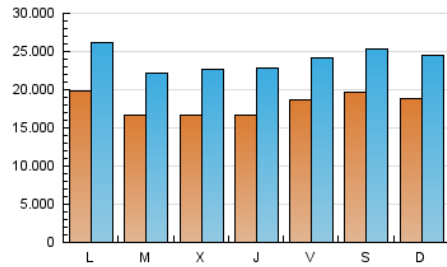

1. Cifras totales y promedios (Nacional e Internacional)

MES - AÑO	NAVEGADORES UNICOS	VISITAS	PAGINAS
Octubre - 2024	21.382.741	73.916.042	113.606.914
PROMEDIO DIARIO	1.801.949	2.384.388	3.664.739
PROMEDIO LUNES-VIERNES	1.758.936	2.345.631	3.627.392
PROMEDIO SABADO-DOMINGO	1.925.611	2.495.816	3.772.113
PAGINAS / VISITAS	1,54		
DURACION MEDIA VISITAS	0:02:47		
TIEMPO INTERACCIÓN MEDIO	0:04:00		

2. Secciones (Nacional e Internacional)

	PAGINAS	%
HOME	27.035.336	23.80 %
RESTO	86.571.578	76.20 %

3. Por día del mes (Nacional e Internacional)

Día	N. únicos	Visitas	Páginas	Día	N. únicos	Visitas	Páginas	Día	N. únicos	Visitas	Páginas
1	1.567.172	2.081.048	3.191.843	11	1.810.629	2.302.372	3.575.679	21	1.895.457	2.555.867	3.676.643
2	1.450.974	1.966.048	3.138.504	12	1.835.025	2.351.565	3.617.359	22	1.691.121	2.253.906	3.373.132
3	1.440.007	1.940.539	3.179.222	13	1.815.566	2.418.149	3.673.821	23	1.624.148	2.204.818	3.367.912
4	1.789.693	2.349.032	3.598.516	14	2.142.374	2.715.689	4.026.959	24	1.688.559	2.257.529	3.726.331
5	1.813.457	2.282.914	3.500.004	15	1.597.421	2.089.557	3.257.720	25	1.999.589	2.614.422	4.123.623
6	1.813.668	2.338.645	3.631.921	16	1.673.217	2.209.526	3.487.315	26	2.303.499	2.982.982	4.551.684
7	2.018.524	2.680.213	4.045.984	17	1.560.462	2.130.885	3.444.150	27	1.946.811	2.495.434	3.801.562
8	1.743.114	2.282.375	3.437.541	18	1.866.013	2.429.104	3.794.949	28	1.889.122	2.503.435	3.904.005
9	1.847.668	2.509.541	3.662.496	19	1.927.880	2.543.142	3.685.600	29	1.736.333	2.370.056	3.623.088
10	1.937.121	2.607.664	3.930.684	20	1.948.982	2.553.693	3.714.954	30	1.749.367	2.443.719	3.983.299
								31	1.737.433	2.452.173	3.880.414

4. Gráficas (Nacional e Internacional)

4.1 Por día de la semana (promedio)

N. únicos / Visitas (x 100)

Páginas (x 100)

4.2 Por franja horaria (promedio)

Visitas_ (x 1000)

Páginas (x 1000)

4.3 Por meses