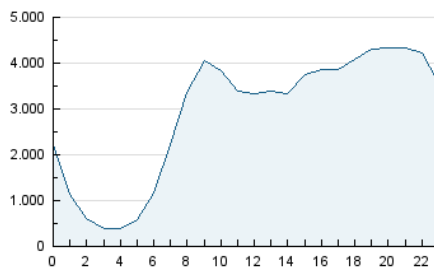

2. Secciones (Nacional)

	PAGINAS	%
HOME	23.427.177	22.99 %
RESTO	78.473.438	77.01 %

3. Por día del mes (Nacional)

Día	N. únicos	Visitas	Páginas	Día	N. únicos	Visitas	Páginas	Día	N. únicos	Visitas	Páginas
1	1.864.031	2.565.344	3.838.986	11	1.703.687	2.312.214	3.410.576	21	1.505.160	2.051.660	3.042.825
2	1.686.649	2.317.273	3.471.327	12	1.623.255	2.206.558	3.245.596	22	1.855.169	2.580.118	4.219.407
3	1.685.339	2.295.504	3.505.757	13	1.876.856	2.415.191	3.776.721	23	1.598.633	2.163.302	3.308.034
4	1.670.505	2.289.879	3.507.060	14	1.647.045	2.141.489	3.321.848	24	1.380.847	1.736.024	2.531.265
5	1.709.572	2.374.783	3.577.562	15	1.601.662	2.024.463	3.138.510	25	1.387.822	1.766.988	2.569.369
6	1.804.481	2.403.861	3.646.443	16	1.560.621	2.187.219	3.501.384	26	1.587.855	2.018.390	3.039.388
7	1.626.515	2.161.069	3.279.731	17	1.723.270	2.297.441	3.534.574	27	1.498.228	1.970.537	2.973.496
8	1.856.869	2.499.072	3.816.174	18	1.670.570	2.255.937	3.462.164	28	1.257.242	1.636.509	2.558.410
9	1.824.858	2.539.949	3.813.415	19	1.577.938	2.083.185	3.233.532	29	1.370.271	1.827.837	2.950.698
10	1.585.715	2.070.289	3.304.823	20	1.403.170	1.845.979	2.977.587	30	1.305.652	1.724.154	2.645.000
								31	1.419.880	1.798.714	2.698.953

4. Gráficas (Nacional)

4.1 Por día de la semana (promedio)

N. únicos / Visitas (x 100)

Páginas (x 100)

4.2 Por franja horaria (promedio)

Visitas_ (x 1000)

Páginas (x 1000)

4.3 Por meses

N. únicos / Visitas (x 1000)

Páginas (x 1000)

5. Observaciones

Este Medio Electrónico de Comunicación ha sido medido por la herramienta Google Analytics de Google (GA4).

6. Definiciones básicas (Para más información ver Normas Técnicas para el Control de los Medios Electrónicos de Comunicación)