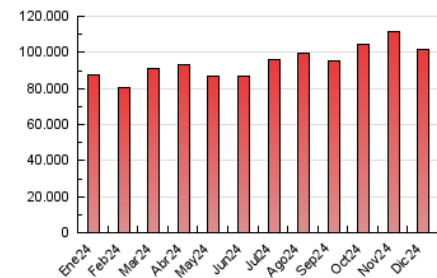

Páginas (x 1000)