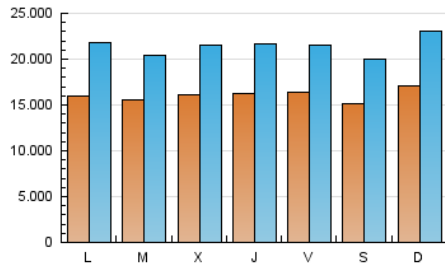

1. Cifras totales y promedios (Nacional)

MES - AÑO	NAVEGADORES UNICOS	VISITAS	PAGINAS
Diciembre - 2024	15.581.392	67.658.522	101.900.615
PROMEDIO DIARIO	1.608.689	2.147.127	3.287.117
PROMEDIO LUNES-VIERNES	1.603.882	2.139.699	3.260.638
PROMEDIO SABADO-DOMINGO	1.620.440	2.165.285	3.351.843
PAGINAS / VISITAS	1,53		
DURACION MEDIA VISITAS	0:02:48		
TIEMPO INTERACCIÓN MEDIO	0:04:30		

2. Secciones (Nacional)

	PAGINAS	%
HOME	23.427.177	22.99 %
RESTO	78.473.438	77.01 %

3. Por día del mes (Nacional)

Día	N. únicos	Visitas	Páginas	Día	N. únicos	Visitas	Páginas	Día	N. únicos	Visitas	Páginas
1	1.864.031	2.565.344	3.838.986	11	1.703.687	2.312.214	3.410.576	21	1.505.160	2.051.660	3.042.825
2	1.686.649	2.317.273	3.471.327	12	1.623.255	2.206.558	3.245.596	22	1.855.169	2.580.118	4.219.407
3	1.685.339	2.295.504	3.505.757	13	1.876.856	2.415.191	3.776.721	23	1.598.633	2.163.302	3.308.034
4	1.670.505	2.289.879	3.507.060	14	1.647.045	2.141.489	3.321.848	24	1.380.847	1.736.024	2.531.265
5	1.709.572	2.374.783	3.577.562	15	1.601.662	2.024.463	3.138.510	25	1.387.822	1.766.988	2.569.369
6	1.804.481	2.403.861	3.646.443	16	1.560.621	2.187.219	3.501.384	26	1.587.855	2.018.390	3.039.388
7	1.626.515	2.161.069	3.279.731	17	1.723.270	2.297.441	3.534.574	27	1.498.228	1.970.537	2.973.496
8	1.856.869	2.499.072	3.816.174	18	1.670.570	2.255.937	3.462.164	28	1.257.242	1.636.509	2.558.410
9	1.824.858	2.539.949	3.813.415	19	1.577.938	2.083.185	3.233.532	29	1.370.271	1.827.837	2.950.698
10	1.585.715	2.070.289	3.304.823	20	1.403.170	1.845.979	2.977.587	30	1.305.652	1.724.154	2.645.000
								31	1.419.880	1.798.714	2.698.953

4. Gráficas (Nacional)

4.1 Por día de la semana (promedio)

N. únicos / Visitas (x 100)

Páginas (x 100)

4.2 Por franja horaria (promedio)

Visitas_ (x 1000)

Páginas (x 1000)

4.3 Por meses