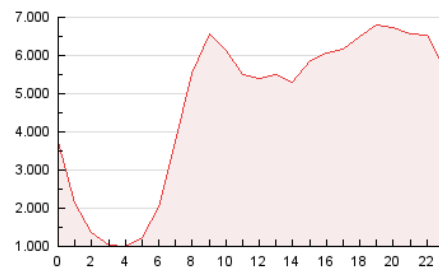

2. Secciones (Nacional e Internacional)

	PAGINAS	%
HOME	24.397.764	21.58 %
RESTO	88.677.982	78.42 %

3. Por día del mes (Nacional e Internacional)

Día	N. únicos	Visitas	Páginas	Día	N. únicos	Visitas	Páginas	Día	N. únicos	Visitas	Páginas
1	2.144.726	2.924.204	4.231.527	11	1.954.822	2.564.749	3.761.585	21	1.764.923	2.368.350	3.411.331
2	1.985.142	2.649.155	3.894.766	12	1.794.099	2.410.653	3.493.978	22	2.272.988	3.068.465	4.807.269
3	1.904.477	2.520.066	3.834.608	13	2.063.283	2.621.157	4.052.612	23	1.951.960	2.522.827	3.779.521
4	1.865.378	2.495.918	3.787.957	14	1.904.664	2.437.673	3.665.184	24	1.630.462	2.043.620	2.863.163
5	1.889.658	2.594.355	3.864.595	15	1.874.548	2.324.120	3.493.528	25	1.604.618	1.986.696	2.850.784
6	2.100.343	2.758.865	4.053.494	16	1.820.805	2.451.722	3.868.124	26	1.825.965	2.300.357	3.370.246
7	1.913.575	2.493.185	3.686.110	17	1.937.578	2.543.745	3.855.303	27	1.702.622	2.205.984	3.252.959
8	2.162.785	2.827.733	4.253.045	18	1.885.982	2.503.940	3.777.524	28	1.410.367	1.815.013	2.776.785
9	2.223.681	2.994.535	4.372.144	19	1.778.388	2.298.936	3.521.205	29	1.559.766	2.035.279	3.227.959
10	1.953.029	2.518.657	3.801.448	20	1.597.960	2.060.019	3.251.243	30	1.576.500	1.995.351	3.021.305
								31	1.794.648	2.233.106	3.194.444

4. Gráficas (Nacional e Internacional)

4.1 Por día de la semana (promedio)

N. únicos / Visitas (x 100)

Páginas (x 100)

4.2 Por franja horaria (promedio)

Visitas_ (x 1000)

Páginas (x 1000)

4.3 Por meses