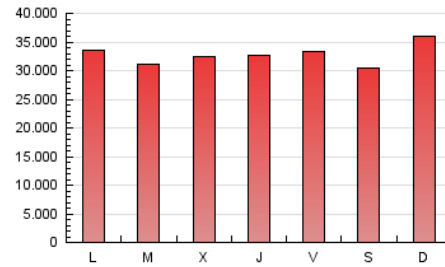

1. Cifras totales y promedios (Nacional)

MES - AÑO	NAVEGADORES UNICOS	VISITAS	PAGINAS
Diciembre - 2024	15.581.392	67.658.522	101.900.615
PROMEDIO DIARIO	1.608.689	2.147.127	3.287.117
PROMEDIO LUNES-VIERNES	1.603.882	2.139.699	3.260.638
PROMEDIO SABADO-DOMINGO	1.620.440	2.165.285	3.351.843
PAGINAS / VISITAS	1,53		
DURACION MEDIA VISITAS	0:02:48		
TIEMPO INTERACCIÓN MEDIO	0:04:30		

2. Secciones (Nacional)

	PAGINAS	%
HOME	23.427.177	22.99 %
RESTO	78.473.438	77.01 %

3. Por día del mes (Nacional)

Día	N. únicos	Visitas	Páginas	Día	N. únicos	Visitas	Páginas	Día	N. únicos	Visitas	Páginas
1	1.864.031	2.565.344	3.838.986	11	1.703.687	2.312.214	3.410.576	21	1.505.160	2.051.660	3.042.825
2	1.686.649	2.317.273	3.471.327	12	1.623.255	2.206.558	3.245.596	22	1.855.169	2.580.118	4.219.407
3	1.685.339	2.295.504	3.505.757	13	1.876.856	2.415.191	3.776.721	23	1.598.633	2.163.302	3.308.034
4	1.670.505	2.289.879	3.507.060	14	1.647.045	2.141.489	3.321.848	24	1.380.847	1.736.024	2.531.265
5	1.709.572	2.374.783	3.577.562	15	1.601.662	2.024.463	3.138.510	25	1.387.822	1.766.988	2.569.369
6	1.804.481	2.403.861	3.646.443	16	1.560.621	2.187.219	3.501.384	26	1.587.855	2.018.390	3.039.388
7	1.626.515	2.161.069	3.279.731	17	1.723.270	2.297.441	3.534.574	27	1.498.228	1.970.537	2.973.496
8	1.856.869	2.499.072	3.816.174	18	1.670.570	2.255.937	3.462.164	28	1.257.242	1.636.509	2.558.410
9	1.824.858	2.539.949	3.813.415	19	1.577.938	2.083.185	3.233.532	29	1.370.271	1.827.837	2.950.698
10	1.585.715	2.070.289	3.304.823	20	1.403.170	1.845.979	2.977.587	30	1.305.652	1.724.154	2.645.000
								31	1.419.880	1.798.714	2.698.953

4. Gráficas (Nacional)

4.1 Por día de la semana (promedio)

N. únicos / Visitas (x 100)

Páginas (x 100)

4.2 Por franja horaria (promedio)

Visitas_ (x 1000)

Páginas (x 1000)

4.3 Por meses