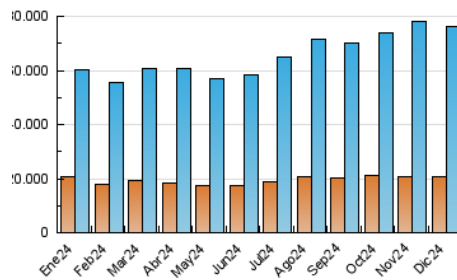

4.3 Por meses

N. únicos / Visitas (x 1000)