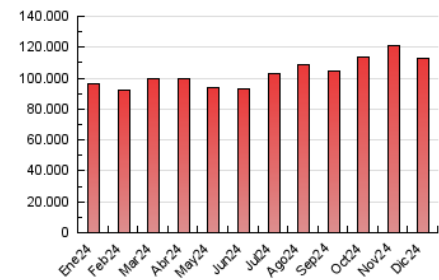

Páginas (x 1000)