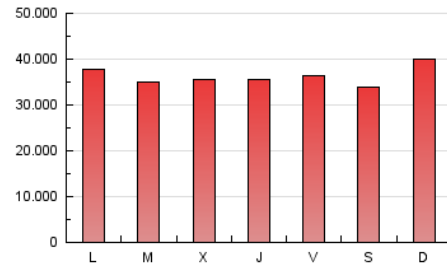

1. Cifras totales y promedios (Nacional e Internacional)

MES - AÑO	NAVEGADORES UNICOS	VISITAS	PAGINAS
Diciembre - 2024	20.737.566	76.454.495	113.075.746
PROMEDIO DIARIO	1.866.121	2.437.691	3.647.605
PROMEDIO LUNES-VIERNES	1.856.427	2.421.564	3.614.682
PROMEDIO SABADO-DOMINGO	1.889.816	2.477.114	3.728.082
PAGINAS / VISITAS	1,50		
DURACION MEDIA VISITAS	0:02:39		
TIEMPO INTERACCIÓN MEDIO	0:03:39		

2. Secciones (Nacional e Internacional)

	PAGINAS	%
HOME	24.397.764	21.58 %
RESTO	88.677.982	78.42 %

3. Por día del mes (Nacional e Internacional)

Día	N. únicos	Visitas	Páginas	Día	N. únicos	Visitas	Páginas	Día	N. únicos	Visitas	Páginas
1	2.144.726	2.924.204	4.231.527	11	1.954.822	2.564.749	3.761.585	21	1.764.923	2.368.350	3.411.331
2	1.985.142	2.649.155	3.894.766	12	1.794.099	2.410.653	3.493.978	22	2.272.988	3.068.465	4.807.269
3	1.904.477	2.520.066	3.834.608	13	2.063.283	2.621.157	4.052.612	23	1.951.960	2.522.827	3.779.521
4	1.865.378	2.495.918	3.787.957	14	1.904.664	2.437.673	3.665.184	24	1.630.462	2.043.620	2.863.163
5	1.889.658	2.594.355	3.864.595	15	1.874.548	2.324.120	3.493.528	25	1.604.618	1.986.696	2.850.784
6	2.100.343	2.758.865	4.053.494	16	1.820.805	2.451.722	3.868.124	26	1.825.965	2.300.357	3.370.246
7	1.913.575	2.493.185	3.686.110	17	1.937.578	2.543.745	3.855.303	27	1.702.622	2.205.984	3.252.959
8	2.162.785	2.827.733	4.253.045	18	1.885.982	2.503.940	3.777.524	28	1.410.367	1.815.013	2.776.785
9	2.223.681	2.994.535	4.372.144	19	1.778.388	2.298.936	3.521.205	29	1.559.766	2.035.279	3.227.959
10	1.953.029	2.518.657	3.801.448	20	1.597.960	2.060.019	3.251.243	30	1.576.500	1.995.351	3.021.305
								31	1.794.648	2.233.106	3.194.444

4. Gráficas (Nacional e Internacional)

4.1 Por día de la semana (promedio)

N. únicos / Visitas (x 100)

Páginas (x 100)

4.2 Por franja horaria (promedio)

Visitas_ (x 1000)

Páginas (x 1000)

4.3 Por meses