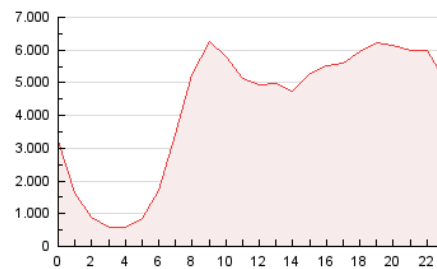

2. Secciones (Nacional)

	PAGINAS	%
HOME	23.427.177	22.99 %
RESTO	78.473.438	77.01 %

3. Por día del mes (Nacional)

Día	N. únicos	Visitas	Páginas	Día	N. únicos	Visitas	Páginas	Día	N. únicos	Visitas	Páginas
1	1.864.031	2.565.344	3.838.986	11	1.703.687	2.312.214	3.410.576	21	1.505.160	2.051.660	3.042.825
2	1.686.649	2.317.273	3.471.327	12	1.623.255	2.206.558	3.245.596	22	1.855.169	2.580.118	4.219.407
3	1.685.339	2.295.504	3.505.757	13	1.876.856	2.415.191	3.776.721	23	1.598.633	2.163.302	3.308.034
4	1.670.505	2.289.879	3.507.060	14	1.647.045	2.141.489	3.321.848	24	1.380.847	1.736.024	2.531.265
5	1.709.572	2.374.783	3.577.562	15	1.601.662	2.024.463	3.138.510	25	1.387.822	1.766.988	2.569.369
6	1.804.481	2.403.861	3.646.443	16	1.560.621	2.187.219	3.501.384	26	1.587.855	2.018.390	3.039.388
7	1.626.515	2.161.069	3.279.731	17	1.723.270	2.297.441	3.534.574	27	1.498.228	1.970.537	2.973.496
8	1.856.869	2.499.072	3.816.174	18	1.670.570	2.255.937	3.462.164	28	1.257.242	1.636.509	2.558.410
9	1.824.858	2.539.949	3.813.415	19	1.577.938	2.083.185	3.233.532	29	1.370.271	1.827.837	2.950.698
10	1.585.715	2.070.289	3.304.823	20	1.403.170	1.845.979	2.977.587	30	1.305.652	1.724.154	2.645.000
								31	1.419.880	1.798.714	2.698.953

4. Gráficas (Nacional)

4.1 Por día de la semana (promedio)

N. únicos / Visitas (x 100)

Páginas (x 100)

4.2 Por franja horaria (promedio)

Visitas_ (x 1000)

Páginas (x 1000)

4.3 Por meses

N. únicos / Visitas (x 1000)

Páginas (x 1000)

5. Observaciones

Este Medio Electrónico de Comunicación ha sido medido por la herramienta Google Analytics de Google (GA4).

6. Definiciones básicas (Para más información ver Normas Técnicas para el Control de los Medios Electrónicos de Comunicación)