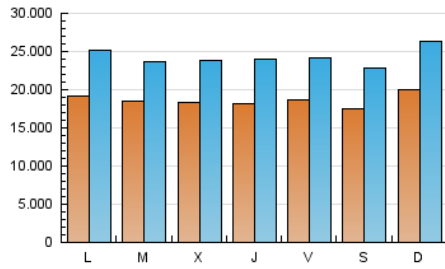

1. Cifras totales y promedios (Nacional e Internacional)

MES - AÑO	NAVEGADORES UNICOS	VISITAS	PAGINAS
Diciembre - 2024	20.737.566	76.454.495	113.075.746
PROMEDIO DIARIO	1.866.121	2.437.691	3.647.605
PROMEDIO LUNES-VIERNES	1.856.427	2.421.564	3.614.682
PROMEDIO SABADO-DOMINGO	1.889.816	2.477.114	3.728.082
PAGINAS / VISITAS	1,50		
DURACION MEDIA VISITAS	0:02:39		
TIEMPO INTERACCIÓN MEDIO	0:03:39		

2. Secciones (Nacional e Internacional)

	PAGINAS	%
HOME	24.397.764	21.58 %
RESTO	88.677.982	78.42 %

3. Por día del mes (Nacional e Internacional)

Día	N. únicos	Visitas	Páginas	Día	N. únicos	Visitas	Páginas	Día	N. únicos	Visitas	Páginas
1	2.144.726	2.924.204	4.231.527	11	1.954.822	2.564.749	3.761.585	21	1.764.923	2.368.350	3.411.331
2	1.985.142	2.649.155	3.894.766	12	1.794.099	2.410.653	3.493.978	22	2.272.988	3.068.465	4.807.269
3	1.904.477	2.520.066	3.834.608	13	2.063.283	2.621.157	4.052.612	23	1.951.960	2.522.827	3.779.521
4	1.865.378	2.495.918	3.787.957	14	1.904.664	2.437.673	3.665.184	24	1.630.462	2.043.620	2.863.163
5	1.889.658	2.594.355	3.864.595	15	1.874.548	2.324.120	3.493.528	25	1.604.618	1.986.696	2.850.784
6	2.100.343	2.758.865	4.053.494	16	1.820.805	2.451.722	3.868.124	26	1.825.965	2.300.357	3.370.246
7	1.913.575	2.493.185	3.686.110	17	1.937.578	2.543.745	3.855.303	27	1.702.622	2.205.984	3.252.959
8	2.162.785	2.827.733	4.253.045	18	1.885.982	2.503.940	3.777.524	28	1.410.367	1.815.013	2.776.785
9	2.223.681	2.994.535	4.372.144	19	1.778.388	2.298.936	3.521.205	29	1.559.766	2.035.279	3.227.959
10	1.953.029	2.518.657	3.801.448	20	1.597.960	2.060.019	3.251.243	30	1.576.500	1.995.351	3.021.305
								31	1.794.648	2.233.106	3.194.444

4. Gráficas (Nacional e Internacional)

4.1 Por día de la semana (promedio)

N. únicos / Visitas (x 100)

Páginas (x 100)

4.2 Por franja horaria (promedio)

Visitas_ (x 1000)

Páginas (x 1000)

4.3 Por meses