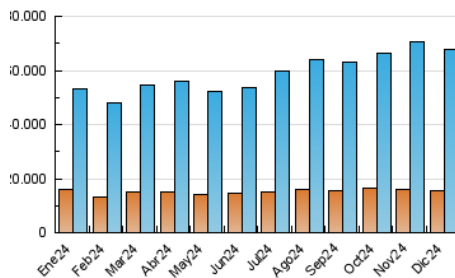

2. Secciones (Nacional)

	PAGINAS	%
HOME	23.427.177	22.99 %
RESTO	78.473.438	77.01 %

3. Por día del mes (Nacional)

Día	N. únicos	Visitas	Páginas	Día	N. únicos	Visitas	Páginas	Día	N. únicos	Visitas	Páginas
1	1.864.031	2.565.344	3.838.986	11	1.703.687	2.312.214	3.410.576	21	1.505.160	2.051.660	3.042.825
2	1.686.649	2.317.273	3.471.327	12	1.623.255	2.206.558	3.245.596	22	1.855.169	2.580.118	4.219.407
3	1.685.339	2.295.504	3.505.757	13	1.876.856	2.415.191	3.776.721	23	1.598.633	2.163.302	3.308.034
4	1.670.505	2.289.879	3.507.060	14	1.647.045	2.141.489	3.321.848	24	1.380.847	1.736.024	2.531.265
5	1.709.572	2.374.783	3.577.562	15	1.601.662	2.024.463	3.138.510	25	1.387.822	1.766.988	2.569.369
6	1.804.481	2.403.861	3.646.443	16	1.560.621	2.187.219	3.501.384	26	1.587.855	2.018.390	3.039.388
7	1.626.515	2.161.069	3.279.731	17	1.723.270	2.297.441	3.534.574	27	1.498.228	1.970.537	2.973.496
8	1.856.869	2.499.072	3.816.174	18	1.670.570	2.255.937	3.462.164	28	1.257.242	1.636.509	2.558.410
9	1.824.858	2.539.949	3.813.415	19	1.577.938	2.083.185	3.233.532	29	1.370.271	1.827.837	2.950.698
10	1.585.715	2.070.289	3.304.823	20	1.403.170	1.845.979	2.977.587	30	1.305.652	1.724.154	2.645.000
								31	1.419.880	1.798.714	2.698.953

4. Gráficas (Nacional)

4.1 Por día de la semana (promedio)

N. únicos / Visitas (x 100)

Páginas (x 100)

4.2 Por franja horaria (promedio)

Visitas_ (x 1000)

Páginas (x 1000)

4.3 Por meses

N. únicos / Visitas (x 1000)

Páginas (x 1000)

5. Observaciones

Este Medio Electrónico de Comunicación ha sido medido por la herramienta Google Analytics de Google (GA4).

6. Definiciones básicas (Para más información ver Normas Técnicas para el Control de los Medios Electrónicos de Comunicación)

Visita:

Una secuencia ininterrumpida de páginas servidas a un usuario válido. Si dicho usuario no realiza peticiones de páginas en un periodo de tiempo (30 min) la siguiente petición constituirá el inicio de una nueva visita.