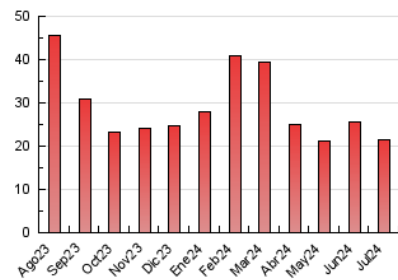

Páginas (x 1000)