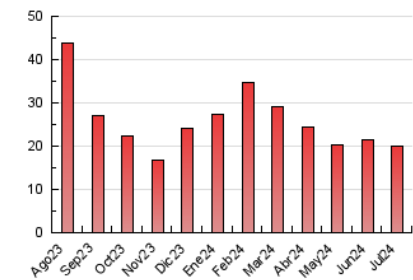

1. Cifras totales y promedios (Nacional)

MES - AÑO	NAVEGADORES UNICOS	VISITAS	PAGINAS
Julio - 2024	5.662	9.420	19.945
PROMEDIO DIARIO	254	304	643
PROMEDIO LUNES-VIERNES	269	324	718
PROMEDIO SABADO-DOMINGO	210	245	430
PAGINAS / VISITAS	2,12		
DURACION MEDIA VISITAS	0:05:35		
TIEMPO INTERACCIÓN MEDIO	0:05:41		

2. Secciones (Nacional)

	PAGINAS	%
HOME	5.438	27.26 %
RESTO	14.507	72.74 %

3. Por día del mes (Nacional)

Día	N. únicos	Visitas	Páginas	Día	N. únicos	Visitas	Páginas	Día	N. únicos	Visitas	Páginas
1	232	278	429	11	134	169	495	21	304	354	581
2	210	249	458	12	153	176	363	22	369	440	1.030
3	246	306	636	13	140	155	315	23	488	580	1.203
4	230	258	572	14	113	137	269	24	431	514	1.177
5	262	309	618	15	208	250	651	25	342	421	1.008
6	193	215	332	16	277	337	752	26	381	473	1.038
7	145	175	313	17	204	248	565	27	262	299	505
8	248	302	603	18	188	232	543	28	182	213	376
9	227	260	554	19	374	452	942	29	223	266	895
10	179	202	384	20	339	409	749	30	216	254	633
				21				31	374	487	956

4. Gráficas (Nacional)

4.1 Por día de la semana (promedio)

N. únicos / Visitas (x 100)

Páginas (x 100)

4.2 Por franja horaria (promedio)

Visitas_ (x 1000)

Páginas (x 1000)

4.3 Por meses

N. únicos / Visitas (x 1000)

Páginas (x 1000)

5. Observaciones

Este Medio Electrónico de Comunicación ha sido medido por la herramienta Google Analytics de Google (GA4)

6. Definiciones básicas (Para más información ver Normas Técnicas para el Control de los Medios Electrónicos de Comunicación)