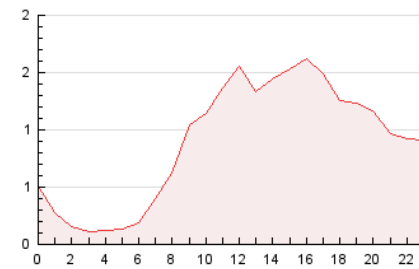

2. Secciones (Nacional e Internacional)

	PAGINAS	%
HOME	5.563	25.85 %
RESTO	15.961	74.15 %

3. Por día del mes (Nacional e Internacional)

Día	N. únicos	Visitas	Páginas	Día	N. únicos	Visitas	Páginas	Día	N. únicos	Visitas	Páginas
1	698	747	1.024	11	169	204	534	21	334	384	611
2	250	291	505	12	183	206	393	22	401	474	1.064
3	272	334	668	13	174	189	352	23	530	622	1.247
4	262	291	608	14	140	164	296	24	460	543	1.205
5	291	338	647	15	248	289	691	25	365	445	1.036
6	226	249	383	16	311	372	785	26	418	510	1.076
7	175	206	347	17	234	278	595	27	292	329	536
8	276	330	631	18	218	262	573	28	208	239	405
9	250	283	577	19	400	479	970	29	261	304	937
10	208	231	414	20	367	437	776	30	238	276	656
								31	400	513	982

4. Gráficas (Nacional e Internacional)

4.1 Por día de la semana (promedio)

N. únicos / Visitas (x 100)

Páginas (x 100)

4.2 Por franja horaria (promedio)

Visitas_ (x 1000)

Páginas (x 1000)

4.3 Por meses