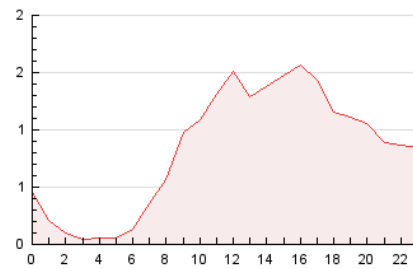

2. Secciones (Nacional)

	PAGINAS	%
HOME	5.438	27.26 %
RESTO	14.507	72.74 %

3. Por día del mes (Nacional)

Día	N. únicos	Visitas	Páginas	Día	N. únicos	Visitas	Páginas	Día	N. únicos	Visitas	Páginas
1	232	278	429	11	134	169	495	21	304	354	581
2	210	249	458	12	153	176	363	22	369	440	1.030
3	246	306	636	13	140	155	315	23	488	580	1.203
4	230	258	572	14	113	137	269	24	431	514	1.177
5	262	309	618	15	208	250	651	25	342	421	1.008
6	193	215	332	16	277	337	752	26	381	473	1.038
7	145	175	313	17	204	248	565	27	262	299	505
8	248	302	603	18	188	232	543	28	182	213	376
9	227	260	554	19	374	452	942	29	223	266	895
10	179	202	384	20	339	409	749	30	216	254	633
				21				31	374	487	956

4. Gráficas (Nacional)

4.1 Por día de la semana (promedio)

N. únicos / Visitas (x 100)

Páginas (x 100)

4.2 Por franja horaria (promedio)

Visitas_ (x 1000)

Páginas (x 1000)

4.3 Por meses