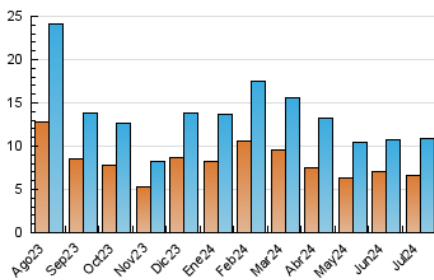

4.3 Por meses

N. únicos / Visitas (x 1000)