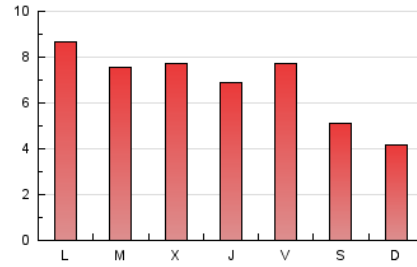

1. Cifras totales y promedios (Nacional e Internacional)

MES - AÑO	NAVEGADORES UNICOS	VISITAS	PAGINAS
Julio - 2024	6.545	10.819	21.524
PROMEDIO DIARIO	299	349	694
PROMEDIO LUNES-VIERNES	319	375	775
PROMEDIO SABADO-DOMINGO	240	275	463
PAGINAS / VISITAS	1,99		
DURACION MEDIA VISITAS	0:05:07		
TIEMPO INTERACCIÓN MEDIO	0:04:50		

2. Secciones (Nacional e Internacional)

	PAGINAS	%
HOME	5.563	25.85 %
RESTO	15.961	74.15 %

3. Por día del mes (Nacional e Internacional)

Día	N. únicos	Visitas	Páginas	Día	N. únicos	Visitas	Páginas	Día	N. únicos	Visitas	Páginas
1	698	747	1.024	11	169	204	534	21	334	384	611
2	250	291	505	12	183	206	393	22	401	474	1.064
3	272	334	668	13	174	189	352	23	530	622	1.247
4	262	291	608	14	140	164	296	24	460	543	1.205
5	291	338	647	15	248	289	691	25	365	445	1.036
6	226	249	383	16	311	372	785	26	418	510	1.076
7	175	206	347	17	234	278	595	27	292	329	536
8	276	330	631	18	218	262	573	28	208	239	405
9	250	283	577	19	400	479	970	29	261	304	937
10	208	231	414	20	367	437	776	30	238	276	656
								31	400	513	982

4. Gráficas (Nacional e Internacional)

4.1 Por día de la semana (promedio)

N. únicos / Visitas (x 100)

Páginas (x 100)

4.2 Por franja horaria (promedio)

Visitas_ (x 1000)

Páginas (x 1000)

4.3 Por meses