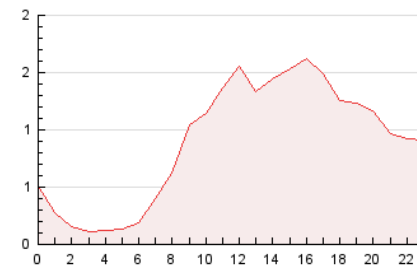

2. Secciones (Nacional e Internacional)

	PAGINAS	%
HOME	5.563	25.85 %
RESTO	15.961	74.15 %

3. Por día del mes (Nacional e Internacional)

Día	N. únicos	Visitas	Páginas	Día	N. únicos	Visitas	Páginas	Día	N. únicos	Visitas	Páginas
1	698	747	1.024	11	169	204	534	21	334	384	611
2	250	291	505	12	183	206	393	22	401	474	1.064
3	272	334	668	13	174	189	352	23	530	622	1.247
4	262	291	608	14	140	164	296	24	460	543	1.205
5	291	338	647	15	248	289	691	25	365	445	1.036
6	226	249	383	16	311	372	785	26	418	510	1.076
7	175	206	347	17	234	278	595	27	292	329	536
8	276	330	631	18	218	262	573	28	208	239	405
9	250	283	577	19	400	479	970	29	261	304	937
10	208	231	414	20	367	437	776	30	238	276	656
								31	400	513	982

4. Gráficas (Nacional e Internacional)

4.1 Por día de la semana (promedio)

N. únicos / Visitas (x 100)

Páginas (x 100)

4.2 Por franja horaria (promedio)

Visitas_ (x 1000)

Páginas (x 1000)

4.3 Por meses