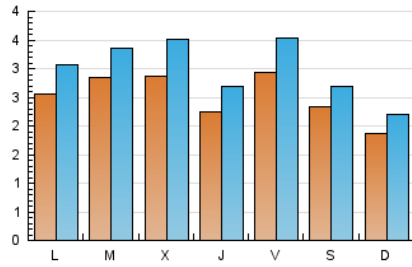

1. Cifras totales y promedios (Nacional)

MES - AÑO	NAVEGADORES UNICOS	VISITAS	PAGINAS
Julio - 2024	5.662	9.420	19.945
PROMEDIO DIARIO	254	304	643
PROMEDIO LUNES-VIERNES	269	324	718
PROMEDIO SABADO-DOMINGO	210	245	430
PAGINAS / VISITAS	2,12		
DURACION MEDIA VISITAS	0:05:35		
TIEMPO INTERACCIÓN MEDIO	0:05:41		

2. Secciones (Nacional)

	PAGINAS	%
HOME	5.438	27.26 %
RESTO	14.507	72.74 %

3. Por día del mes (Nacional)

Día	N. únicos	Visitas	Páginas	Día	N. únicos	Visitas	Páginas	Día	N. únicos	Visitas	Páginas
1	232	278	429	11	134	169	495	21	304	354	581
2	210	249	458	12	153	176	363	22	369	440	1.030
3	246	306	636	13	140	155	315	23	488	580	1.203
4	230	258	572	14	113	137	269	24	431	514	1.177
5	262	309	618	15	208	250	651	25	342	421	1.008
6	193	215	332	16	277	337	752	26	381	473	1.038
7	145	175	313	17	204	248	565	27	262	299	505
8	248	302	603	18	188	232	543	28	182	213	376
9	227	260	554	19	374	452	942	29	223	266	895
10	179	202	384	20	339	409	749	30	216	254	633
				21				31	374	487	956

4. Gráficas (Nacional)

4.1 Por día de la semana (promedio)

N. únicos / Visitas (x 100)

Páginas (x 100)

4.2 Por franja horaria (promedio)

Visitas_ (x 1000)

Páginas (x 1000)

4.3 Por meses