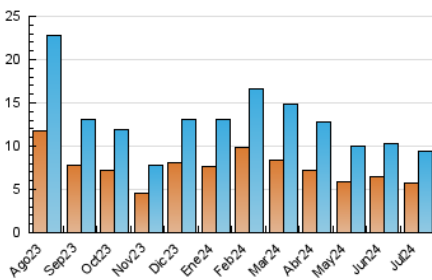

4.3 Por meses

N. únicos / Visitas (x 1000)