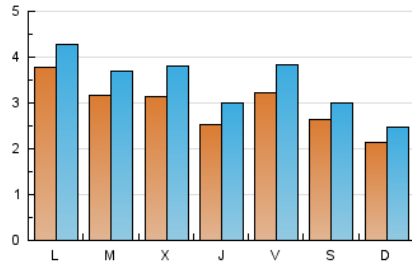

1. Cifras totales y promedios (Nacional e Internacional)

MES - AÑO	NAVEGADORES UNICOS	VISITAS	PAGINAS
Julio - 2024	6.545	10.819	21.524
PROMEDIO DIARIO	299	349	694
PROMEDIO LUNES-VIERNES	319	375	775
PROMEDIO SABADO-DOMINGO	240	275	463
PAGINAS / VISITAS	1,99		
DURACION MEDIA VISITAS	0:05:07		
TIEMPO INTERACCIÓN MEDIO	0:04:50		

2. Secciones (Nacional e Internacional)

	PAGINAS	%
HOME	5.563	25.85 %
RESTO	15.961	74.15 %

3. Por día del mes (Nacional e Internacional)

Día	N. únicos	Visitas	Páginas	Día	N. únicos	Visitas	Páginas	Día	N. únicos	Visitas	Páginas
1	698	747	1.024	11	169	204	534	21	334	384	611
2	250	291	505	12	183	206	393	22	401	474	1.064
3	272	334	668	13	174	189	352	23	530	622	1.247
4	262	291	608	14	140	164	296	24	460	543	1.205
5	291	338	647	15	248	289	691	25	365	445	1.036
6	226	249	383	16	311	372	785	26	418	510	1.076
7	175	206	347	17	234	278	595	27	292	329	536
8	276	330	631	18	218	262	573	28	208	239	405
9	250	283	577	19	400	479	970	29	261	304	937
10	208	231	414	20	367	437	776	30	238	276	656
								31	400	513	982

4. Gráficas (Nacional e Internacional)

4.1 Por día de la semana (promedio)

N. únicos / Visitas (x 100)

Páginas (x 100)

4.2 Por franja horaria (promedio)

Visitas_ (x 1000)

Páginas (x 1000)

4.3 Por meses