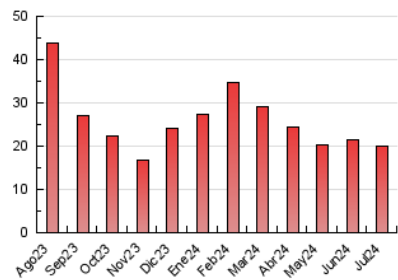

1. Cifras totales y promedios (Nacional)

MES - AÑO	NAVEGADORES UNICOS	VISITAS	PAGINAS
Julio - 2024	5.662	9.420	19.945
PROMEDIO DIARIO	254	304	643
PROMEDIO LUNES-VIERNES	269	324	718
PROMEDIO SABADO-DOMINGO	210	245	430
PAGINAS / VISITAS	2,12		
DURACION MEDIA VISITAS	0:05:35		
TIEMPO INTERACCIÓN MEDIO	0:05:41		

2. Secciones (Nacional)

	PAGINAS	%
HOME	5.438	27.26 %
RESTO	14.507	72.74 %

3. Por día del mes (Nacional)

Día	N. únicos	Visitas	Páginas	Día	N. únicos	Visitas	Páginas	Día	N. únicos	Visitas	Páginas
1	232	278	429	11	134	169	495	21	304	354	581
2	210	249	458	12	153	176	363	22	369	440	1.030
3	246	306	636	13	140	155	315	23	488	580	1.203
4	230	258	572	14	113	137	269	24	431	514	1.177
5	262	309	618	15	208	250	651	25	342	421	1.008
6	193	215	332	16	277	337	752	26	381	473	1.038
7	145	175	313	17	204	248	565	27	262	299	505
8	248	302	603	18	188	232	543	28	182	213	376
9	227	260	554	19	374	452	942	29	223	266	895
10	179	202	384	20	339	409	749	30	216	254	633
				21				31	374	487	956

4. Gráficas (Nacional)

4.1 Por día de la semana (promedio)

N. únicos / Visitas (x 100)

Páginas (x 100)

4.2 Por franja horaria (promedio)

Visitas_ (x 1000)

Páginas (x 1000)

4.3 Por meses

N. únicos / Visitas (x 1000)

Páginas (x 1000)

5. Observaciones

Este Medio Electrónico de Comunicación ha sido medido por la herramienta Google Analytics de Google (GA4)

6. Definiciones básicas (Para más información ver Normas Técnicas para el Control de los Medios Electrónicos de Comunicación)