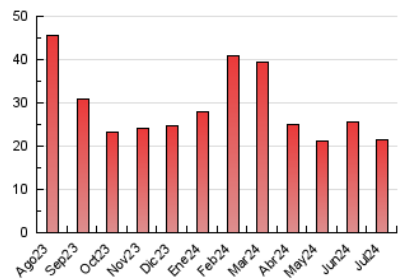

Páginas (x 1000)