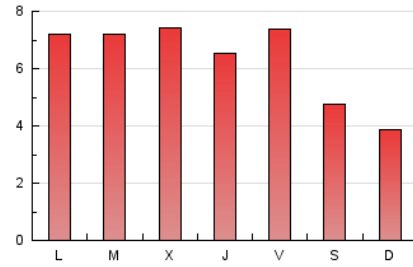

1. Cifras totales y promedios (Nacional)

MES - AÑO	NAVEGADORES UNICOS	VISITAS	PAGINAS
Julio - 2024	5.662	9.420	19.945
PROMEDIO DIARIO	254	304	643
PROMEDIO LUNES-VIERNES	269	324	718
PROMEDIO SABADO-DOMINGO	210	245	430
PAGINAS / VISITAS	2,12		
DURACION MEDIA VISITAS	0:05:35		
TIEMPO INTERACCIÓN MEDIO	0:05:41		

2. Secciones (Nacional)

	PAGINAS	%
HOME	5.438	27.26 %
RESTO	14.507	72.74 %

3. Por día del mes (Nacional)

Día	N. únicos	Visitas	Páginas	Día	N. únicos	Visitas	Páginas	Día	N. únicos	Visitas	Páginas
1	232	278	429	11	134	169	495	21	304	354	581
2	210	249	458	12	153	176	363	22	369	440	1.030
3	246	306	636	13	140	155	315	23	488	580	1.203
4	230	258	572	14	113	137	269	24	431	514	1.177
5	262	309	618	15	208	250	651	25	342	421	1.008
6	193	215	332	16	277	337	752	26	381	473	1.038
7	145	175	313	17	204	248	565	27	262	299	505
8	248	302	603	18	188	232	543	28	182	213	376
9	227	260	554	19	374	452	942	29	223	266	895
10	179	202	384	20	339	409	749	30	216	254	633
				21				31	374	487	956

4. Gráficas (Nacional)

4.1 Por día de la semana (promedio)

N. únicos / Visitas (x 100)

Páginas (x 100)

4.2 Por franja horaria (promedio)

Visitas_ (x 1000)

Páginas (x 1000)

4.3 Por meses