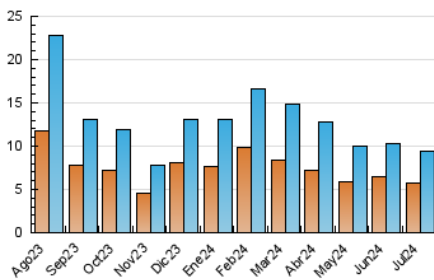

4.3 Por meses

N. únicos / Visitas (x 1000)