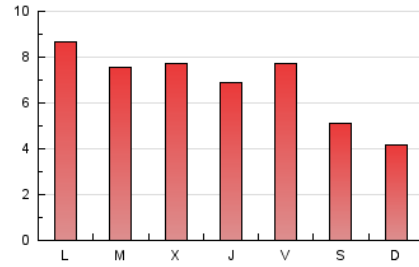

1. Cifras totales y promedios (Nacional e Internacional)

MES - AÑO	NAVEGADORES UNICOS	VISITAS	PAGINAS
Julio - 2024	6.545	10.819	21.524
PROMEDIO DIARIO	299	349	694
PROMEDIO LUNES-VIERNES	319	375	775
PROMEDIO SABADO-DOMINGO	240	275	463
PAGINAS / VISITAS	1,99		
DURACION MEDIA VISITAS	0:05:07		
TIEMPO INTERACCIÓN MEDIO	0:04:50		

2. Secciones (Nacional e Internacional)

	PAGINAS	%
HOME	5.563	25.85 %
RESTO	15.961	74.15 %

3. Por día del mes (Nacional e Internacional)

Día	N. únicos	Visitas	Páginas	Día	N. únicos	Visitas	Páginas	Día	N. únicos	Visitas	Páginas
1	698	747	1.024	11	169	204	534	21	334	384	611
2	250	291	505	12	183	206	393	22	401	474	1.064
3	272	334	668	13	174	189	352	23	530	622	1.247
4	262	291	608	14	140	164	296	24	460	543	1.205
5	291	338	647	15	248	289	691	25	365	445	1.036
6	226	249	383	16	311	372	785	26	418	510	1.076
7	175	206	347	17	234	278	595	27	292	329	536
8	276	330	631	18	218	262	573	28	208	239	405
9	250	283	577	19	400	479	970	29	261	304	937
10	208	231	414	20	367	437	776	30	238	276	656
								31	400	513	982

4. Gráficas (Nacional e Internacional)

4.1 Por día de la semana (promedio)

N. únicos / Visitas (x 100)

Páginas (x 100)

4.2 Por franja horaria (promedio)

Visitas_ (x 1000)

Páginas (x 1000)

4.3 Por meses