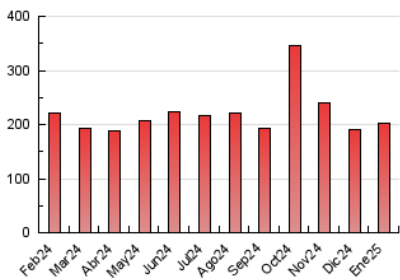

1. Cifras totales y promedios (Nacional)

MES - AÑO	NAVEGADORES UNICOS	VISITAS	PAGINAS
Enero - 2025	96.992	129.328	202.091
PROMEDIO DIARIO	3.820	4.212	6.519
PROMEDIO LUNES-VIERNES	3.327	3.731	6.179
PROMEDIO SABADO-DOMINGO	5.236	5.594	7.498
PAGINAS / VISITAS	1,55		
DURACION MEDIA VISITAS	0:01:34		
TIEMPO INTERACCIÓN MEDIO	0:00:43		

2. Secciones (Nacional)

	PAGINAS	%
HOME	19.377	9.59 %
RESTO	182.714	90.41 %

3. Por día del mes (Nacional)

Día	N. únicos	Visitas	Páginas	Día	N. únicos	Visitas	Páginas	Día	N. únicos	Visitas	Páginas
1	2.539	2.721	4.432	11	3.011	3.353	4.782	21	2.381	2.723	5.050
2	2.743	3.009	4.776	12	4.327	4.677	6.664	22	2.212	2.528	4.127
3	2.954	3.340	5.183	13	4.167	4.610	7.048	23	2.291	2.640	4.668
4	3.087	3.322	5.082	14	4.093	4.550	7.325	24	3.896	4.361	6.366
5	7.412	7.882	10.495	15	3.430	3.822	6.243	25	3.692	3.999	5.159
6	6.003	6.534	9.501	16	3.121	3.514	6.553	26	7.210	7.437	9.722
7	2.795	3.195	5.608	17	3.354	3.889	6.602	27	3.849	4.246	7.344
8	2.563	2.961	5.155	18	4.765	5.134	6.967	28	4.090	4.493	7.240
9	2.191	2.485	4.385	19	8.385	8.947	11.114	29	3.703	4.225	7.329
10	5.273	6.037	9.789	20	3.291	3.700	6.675	30	2.699	3.065	5.370
								31	2.882	3.173	5.337

4. Gráficas (Nacional)

4.1 Por día de la semana (promedio)

N. únicos / Visitas (x 100)

Páginas (x 100)

4.2 Por franja horaria (promedio)

Visitas_ (x 1000)

Páginas (x 1000)

4.3 Por meses

N. únicos / Visitas (x 1000)

Páginas (x 1000)

5. Observaciones

Este Medio Electrónico de Comunicación ha sido medido por la herramienta Google Analytics de Google (GA4).

6. Definiciones básicas (Para más información ver Normas Técnicas para el Control de los Medios Electrónicos de Comunicación)