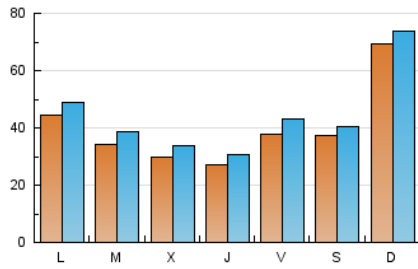

1. Cifras totales y promedios (Nacional e Internacional)

MES - AÑO	NAVEGADORES UNICOS	VISITAS	PAGINAS
Enero - 2025	99.532	133.488	207.012
PROMEDIO DIARIO	3.918	4.333	6.678
PROMEDIO LUNES-VIERNES	3.427	3.851	6.339
PROMEDIO SABADO-DOMINGO	5.329	5.718	7.652
PAGINAS / VISITAS	1,54		
DURACION MEDIA VISITAS	0:01:34		
TIEMPO INTERACCIÓN MEDIO	0:00:43		

2. Secciones (Nacional e Internacional)

	PAGINAS	%
HOME	20.486	9.90 %
RESTO	186.526	90.10 %

3. Por día del mes (Nacional e Internacional)

Día	N. únicos	Visitas	Páginas	Día	N. únicos	Visitas	Páginas	Día	N. únicos	Visitas	Páginas
1	2.600	2.788	4.523	11	3.076	3.411	4.890	21	2.473	2.867	5.197
2	2.826	3.123	4.909	12	4.419	4.792	6.840	22	2.318	2.657	4.311
3	3.050	3.471	5.323	13	4.266	4.721	7.187	23	2.382	2.747	4.818
4	3.179	3.451	5.230	14	4.199	4.701	7.484	24	4.026	4.515	6.589
5	7.514	8.042	10.688	15	3.524	3.930	6.410	25	3.759	4.092	5.284
6	6.193	6.662	9.679	16	3.225	3.648	6.726	26	7.308	7.585	9.881
7	2.878	3.310	5.760	17	3.467	4.003	6.800	27	3.947	4.363	7.524
8	2.647	3.065	5.293	18	4.866	5.229	7.108	28	4.177	4.598	7.368
9	2.262	2.572	4.516	19	8.512	9.139	11.298	29	3.803	4.354	7.475
10	5.395	6.192	9.993	20	3.404	3.847	6.837	30	2.794	3.172	5.508
								31	2.971	3.271	5.563

4. Gráficas (Nacional e Internacional)

4.1 Por día de la semana (promedio)

N. únicos / Visitas (x 100)

Páginas (x 100)

4.2 Por franja horaria (promedio)

Visitas_ (x 1000)

Páginas (x 1000)

4.3 Por meses