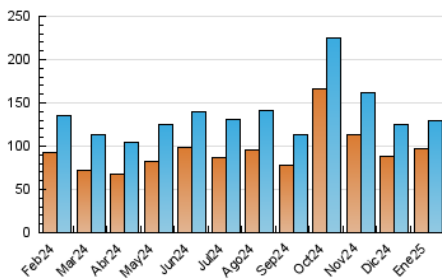

1. Cifras totales y promedios (Nacional)

MES - AÑO	NAVEGADORES UNICOS	VISITAS	PAGINAS
Enero - 2025	96.992	129.328	202.091
PROMEDIO DIARIO	3.820	4.212	6.519
PROMEDIO LUNES-VIERNES	3.327	3.731	6.179
PROMEDIO SABADO-DOMINGO	5.236	5.594	7.498
PAGINAS / VISITAS	1,55		
DURACION MEDIA VISITAS	0:01:34		
TIEMPO INTERACCIÓN MEDIO	0:00:43		

2. Secciones (Nacional)

	PAGINAS	%
HOME	19.377	9.59 %
RESTO	182.714	90.41 %

3. Por día del mes (Nacional)

Día	N. únicos	Visitas	Páginas	Día	N. únicos	Visitas	Páginas	Día	N. únicos	Visitas	Páginas
1	2.539	2.721	4.432	11	3.011	3.353	4.782	21	2.381	2.723	5.050
2	2.743	3.009	4.776	12	4.327	4.677	6.664	22	2.212	2.528	4.127
3	2.954	3.340	5.183	13	4.167	4.610	7.048	23	2.291	2.640	4.668
4	3.087	3.322	5.082	14	4.093	4.550	7.325	24	3.896	4.361	6.366
5	7.412	7.882	10.495	15	3.430	3.822	6.243	25	3.692	3.999	5.159
6	6.003	6.534	9.501	16	3.121	3.514	6.553	26	7.210	7.437	9.722
7	2.795	3.195	5.608	17	3.354	3.889	6.602	27	3.849	4.246	7.344
8	2.563	2.961	5.155	18	4.765	5.134	6.967	28	4.090	4.493	7.240
9	2.191	2.485	4.385	19	8.385	8.947	11.114	29	3.703	4.225	7.329
10	5.273	6.037	9.789	20	3.291	3.700	6.675	30	2.699	3.065	5.370
								31	2.882	3.173	5.337

4. Gráficas (Nacional)

4.1 Por día de la semana (promedio)

N. únicos / Visitas (x 100)

Páginas (x 100)

4.2 Por franja horaria (promedio)

Visitas_ (x 1000)

Páginas (x 1000)

4.3 Por meses

N. únicos / Visitas (x 1000)

Páginas (x 1000)

5. Observaciones

Este Medio Electrónico de Comunicación ha sido medido por la herramienta Google Analytics de Google (GA4).

6. Definiciones básicas (Para más información ver Normas Técnicas para el Control de los Medios Electrónicos de Comunicación)