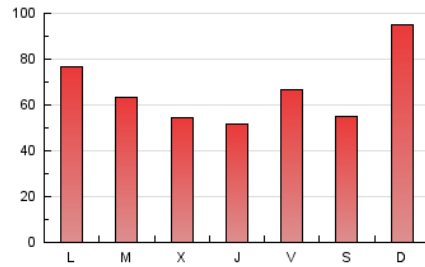

1. Cifras totales y promedios (Nacional)

MES - AÑO	NAVEGADORES UNICOS	VISITAS	PAGINAS
Enero - 2025	96.992	129.328	202.091
PROMEDIO DIARIO	3.820	4.212	6.519
PROMEDIO LUNES-VIERNES	3.327	3.731	6.179
PROMEDIO SABADO-DOMINGO	5.236	5.594	7.498
PAGINAS / VISITAS	1,55		
DURACION MEDIA VISITAS	0:01:34		
TIEMPO INTERACCIÓN MEDIO	0:00:43		

2. Secciones (Nacional)

	PAGINAS	%
HOME	19.377	9.59 %
RESTO	182.714	90.41 %

3. Por día del mes (Nacional)

Día	N. únicos	Visitas	Páginas	Día	N. únicos	Visitas	Páginas	Día	N. únicos	Visitas	Páginas
1	2.539	2.721	4.432	11	3.011	3.353	4.782	21	2.381	2.723	5.050
2	2.743	3.009	4.776	12	4.327	4.677	6.664	22	2.212	2.528	4.127
3	2.954	3.340	5.183	13	4.167	4.610	7.048	23	2.291	2.640	4.668
4	3.087	3.322	5.082	14	4.093	4.550	7.325	24	3.896	4.361	6.366
5	7.412	7.882	10.495	15	3.430	3.822	6.243	25	3.692	3.999	5.159
6	6.003	6.534	9.501	16	3.121	3.514	6.553	26	7.210	7.437	9.722
7	2.795	3.195	5.608	17	3.354	3.889	6.602	27	3.849	4.246	7.344
8	2.563	2.961	5.155	18	4.765	5.134	6.967	28	4.090	4.493	7.240
9	2.191	2.485	4.385	19	8.385	8.947	11.114	29	3.703	4.225	7.329
10	5.273	6.037	9.789	20	3.291	3.700	6.675	30	2.699	3.065	5.370
								31	2.882	3.173	5.337

4. Gráficas (Nacional)

4.1 Por día de la semana (promedio)

N. únicos / Visitas (x 100)

Páginas (x 100)

4.2 Por franja horaria (promedio)

Visitas_ (x 1000)

Páginas (x 1000)

4.3 Por meses