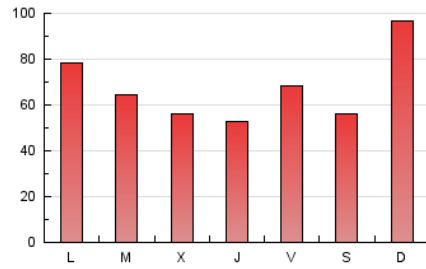

1. Cifras totales y promedios (Nacional e Internacional)

MES - AÑO	NAVEGADORES UNICOS	VISITAS	PAGINAS
Enero - 2025	99.532	133.488	207.012
PROMEDIO DIARIO	3.918	4.333	6.678
PROMEDIO LUNES-VIERNES	3.427	3.851	6.339
PROMEDIO SABADO-DOMINGO	5.329	5.718	7.652
PAGINAS / VISITAS	1,54		
DURACION MEDIA VISITAS	0:01:34		
TIEMPO INTERACCIÓN MEDIO	0:00:43		

2. Secciones (Nacional e Internacional)

	PAGINAS	%
HOME	20.486	9.90 %
RESTO	186.526	90.10 %

3. Por día del mes (Nacional e Internacional)

Día	N. únicos	Visitas	Páginas	Día	N. únicos	Visitas	Páginas	Día	N. únicos	Visitas	Páginas
1	2.600	2.788	4.523	11	3.076	3.411	4.890	21	2.473	2.867	5.197
2	2.826	3.123	4.909	12	4.419	4.792	6.840	22	2.318	2.657	4.311
3	3.050	3.471	5.323	13	4.266	4.721	7.187	23	2.382	2.747	4.818
4	3.179	3.451	5.230	14	4.199	4.701	7.484	24	4.026	4.515	6.589
5	7.514	8.042	10.688	15	3.524	3.930	6.410	25	3.759	4.092	5.284
6	6.193	6.662	9.679	16	3.225	3.648	6.726	26	7.308	7.585	9.881
7	2.878	3.310	5.760	17	3.467	4.003	6.800	27	3.947	4.363	7.524
8	2.647	3.065	5.293	18	4.866	5.229	7.108	28	4.177	4.598	7.368
9	2.262	2.572	4.516	19	8.512	9.139	11.298	29	3.803	4.354	7.475
10	5.395	6.192	9.993	20	3.404	3.847	6.837	30	2.794	3.172	5.508
								31	2.971	3.271	5.563

4. Gráficas (Nacional e Internacional)

4.1 Por día de la semana (promedio)

N. únicos / Visitas (x 100)

Páginas (x 100)

4.2 Por franja horaria (promedio)

Visitas_ (x 1000)

Páginas (x 1000)

4.3 Por meses