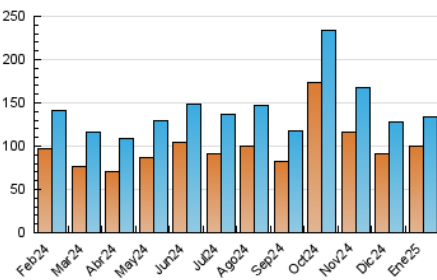

4.3 Por meses

N. únicos / Visitas (x 1000)