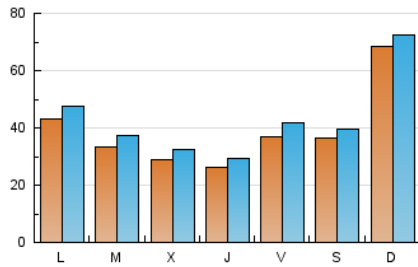

1. Cifras totales y promedios (Nacional)

MES - AÑO	NAVEGADORES UNICOS	VISITAS	PAGINAS
Enero - 2025	96.992	129.328	202.091
PROMEDIO DIARIO	3.820	4.212	6.519
PROMEDIO LUNES-VIERNES	3.327	3.731	6.179
PROMEDIO SABADO-DOMINGO	5.236	5.594	7.498
PAGINAS / VISITAS	1,55		
DURACION MEDIA VISITAS	0:01:34		
TIEMPO INTERACCIÓN MEDIO	0:00:43		

2. Secciones (Nacional)

	PAGINAS	%
HOME	19.377	9.59 %
RESTO	182.714	90.41 %

3. Por día del mes (Nacional)

Día	N. únicos	Visitas	Páginas	Día	N. únicos	Visitas	Páginas	Día	N. únicos	Visitas	Páginas
1	2.539	2.721	4.432	11	3.011	3.353	4.782	21	2.381	2.723	5.050
2	2.743	3.009	4.776	12	4.327	4.677	6.664	22	2.212	2.528	4.127
3	2.954	3.340	5.183	13	4.167	4.610	7.048	23	2.291	2.640	4.668
4	3.087	3.322	5.082	14	4.093	4.550	7.325	24	3.896	4.361	6.366
5	7.412	7.882	10.495	15	3.430	3.822	6.243	25	3.692	3.999	5.159
6	6.003	6.534	9.501	16	3.121	3.514	6.553	26	7.210	7.437	9.722
7	2.795	3.195	5.608	17	3.354	3.889	6.602	27	3.849	4.246	7.344
8	2.563	2.961	5.155	18	4.765	5.134	6.967	28	4.090	4.493	7.240
9	2.191	2.485	4.385	19	8.385	8.947	11.114	29	3.703	4.225	7.329
10	5.273	6.037	9.789	20	3.291	3.700	6.675	30	2.699	3.065	5.370
								31	2.882	3.173	5.337

4. Gráficas (Nacional)

4.1 Por día de la semana (promedio)

N. únicos / Visitas (x 100)

Páginas (x 100)

4.2 Por franja horaria (promedio)

Visitas_ (x 1000)

Páginas (x 1000)

4.3 Por meses