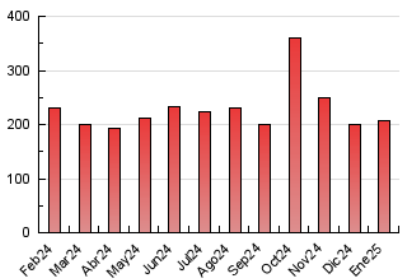

Páginas (x 1000)