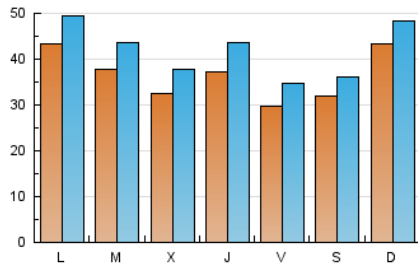

1. Cifras totales y promedios (Nacional)

MES - AÑO	NAVEGADORES UNICOS	VISITAS	PAGINAS
Julio - 2024	87.456	130.516	215.780
PROMEDIO DIARIO	3.668	4.210	6.961
PROMEDIO LUNES-VIERNES	3.634	4.204	7.184
PROMEDIO SABADO-DOMINGO	3.765	4.227	6.319
PAGINAS / VISITAS	1,65		
DURACION MEDIA VISITAS	0:01:47		
TIEMPO INTERACCIÓN MEDIO	0:01:04		

2. Secciones (Nacional)

	PAGINAS	%
HOME	22.471	10.41 %
RESTO	193.309	89.59 %

3. Por día del mes (Nacional)

Día	N. únicos	Visitas	Páginas	Día	N. únicos	Visitas	Páginas	Día	N. únicos	Visitas	Páginas
1	5.692	6.356	10.692	11	3.240	3.892	7.073	21	1.747	2.059	3.470
2	2.992	3.579	6.529	12	2.497	2.990	5.206	22	3.425	3.910	6.997
3	3.019	3.559	6.170	13	2.877	3.392	5.210	23	4.606	5.028	7.958
4	3.857	4.376	7.121	14	3.189	3.664	5.534	24	3.514	4.197	6.845
5	2.928	3.381	5.873	15	4.263	4.925	8.787	25	5.098	5.959	9.288
6	4.143	4.611	6.990	16	2.971	3.482	6.212	26	3.547	4.058	6.702
7	5.346	5.940	8.865	17	2.803	3.255	5.619	27	3.665	4.118	5.996
8	3.808	4.458	8.121	18	2.714	3.196	5.596	28	7.105	7.708	10.787
9	3.912	4.612	7.895	19	2.954	3.513	6.050	29	4.414	5.024	8.679
10	2.747	3.170	5.839	20	2.047	2.323	3.700	30	4.420	5.065	8.369
								31	4.157	4.716	7.607

4. Gráficas (Nacional)

4.1 Por día de la semana (promedio)

N. únicos / Visitas (x 100)

Páginas (x 100)

4.2 Por franja horaria (promedio)

Visitas_ (x 1000)

Páginas (x 1000)

4.3 Por meses