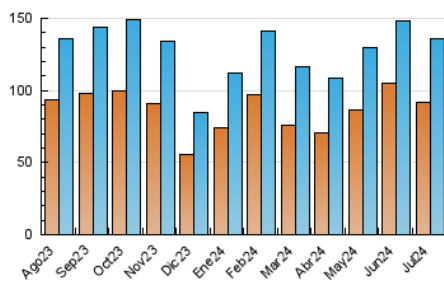

4.3 Por meses

N. únicos / Visitas (x 1000)