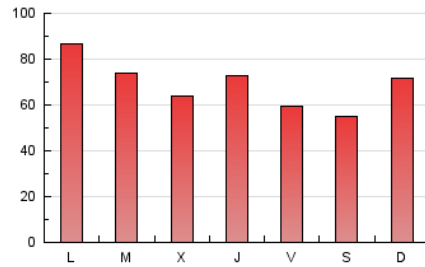

1. Cifras totales y promedios (Nacional)

MES - AÑO	NAVEGADORES UNICOS	VISITAS	PAGINAS
Julio - 2024	87.456	130.516	215.780
PROMEDIO DIARIO	3.668	4.210	6.961
PROMEDIO LUNES-VIERNES	3.634	4.204	7.184
PROMEDIO SABADO-DOMINGO	3.765	4.227	6.319
PAGINAS / VISITAS	1,65		
DURACION MEDIA VISITAS	0:01:47		
TIEMPO INTERACCIÓN MEDIO	0:01:04		

2. Secciones (Nacional)

	PAGINAS	%
HOME	22.471	10.41 %
RESTO	193.309	89.59 %

3. Por día del mes (Nacional)

Día	N. únicos	Visitas	Páginas	Día	N. únicos	Visitas	Páginas	Día	N. únicos	Visitas	Páginas
1	5.692	6.356	10.692	11	3.240	3.892	7.073	21	1.747	2.059	3.470
2	2.992	3.579	6.529	12	2.497	2.990	5.206	22	3.425	3.910	6.997
3	3.019	3.559	6.170	13	2.877	3.392	5.210	23	4.606	5.028	7.958
4	3.857	4.376	7.121	14	3.189	3.664	5.534	24	3.514	4.197	6.845
5	2.928	3.381	5.873	15	4.263	4.925	8.787	25	5.098	5.959	9.288
6	4.143	4.611	6.990	16	2.971	3.482	6.212	26	3.547	4.058	6.702
7	5.346	5.940	8.865	17	2.803	3.255	5.619	27	3.665	4.118	5.996
8	3.808	4.458	8.121	18	2.714	3.196	5.596	28	7.105	7.708	10.787
9	3.912	4.612	7.895	19	2.954	3.513	6.050	29	4.414	5.024	8.679
10	2.747	3.170	5.839	20	2.047	2.323	3.700	30	4.420	5.065	8.369
								31	4.157	4.716	7.607

4. Gráficas (Nacional)

4.1 Por día de la semana (promedio)

N. únicos / Visitas (x 100)

Páginas (x 100)

4.2 Por franja horaria (promedio)

Visitas_ (x 1000)

Páginas (x 1000)

4.3 Por meses