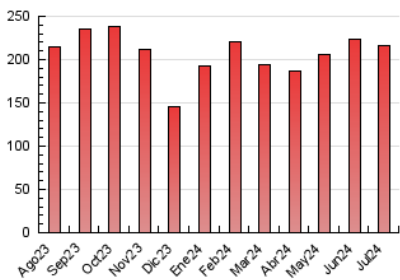

1. Cifras totales y promedios (Nacional)

MES - AÑO	NAVEGADORES UNICOS	VISITAS	PAGINAS
Julio - 2024	87.456	130.516	215.780
PROMEDIO DIARIO	3.668	4.210	6.961
PROMEDIO LUNES-VIERNES	3.634	4.204	7.184
PROMEDIO SABADO-DOMINGO	3.765	4.227	6.319
PAGINAS / VISITAS	1,65		
DURACION MEDIA VISITAS	0:01:47		
TIEMPO INTERACCIÓN MEDIO	0:01:04		

2. Secciones (Nacional)

	PAGINAS	%
HOME	22.471	10.41 %
RESTO	193.309	89.59 %

3. Por día del mes (Nacional)

Día	N. únicos	Visitas	Páginas	Día	N. únicos	Visitas	Páginas	Día	N. únicos	Visitas	Páginas
1	5.692	6.356	10.692	11	3.240	3.892	7.073	21	1.747	2.059	3.470
2	2.992	3.579	6.529	12	2.497	2.990	5.206	22	3.425	3.910	6.997
3	3.019	3.559	6.170	13	2.877	3.392	5.210	23	4.606	5.028	7.958
4	3.857	4.376	7.121	14	3.189	3.664	5.534	24	3.514	4.197	6.845
5	2.928	3.381	5.873	15	4.263	4.925	8.787	25	5.098	5.959	9.288
6	4.143	4.611	6.990	16	2.971	3.482	6.212	26	3.547	4.058	6.702
7	5.346	5.940	8.865	17	2.803	3.255	5.619	27	3.665	4.118	5.996
8	3.808	4.458	8.121	18	2.714	3.196	5.596	28	7.105	7.708	10.787
9	3.912	4.612	7.895	19	2.954	3.513	6.050	29	4.414	5.024	8.679
10	2.747	3.170	5.839	20	2.047	2.323	3.700	30	4.420	5.065	8.369
								31	4.157	4.716	7.607

4. Gráficas (Nacional)

4.1 Por día de la semana (promedio)

N. únicos / Visitas (x 100)

Páginas (x 100)

4.2 Por franja horaria (promedio)

Visitas_ (x 1000)

Páginas (x 1000)

4.3 Por meses

N. únicos / Visitas (x 1000)

Páginas (x 1000)

5. Observaciones

Este Medio Electrónico de Comunicación ha sido medido por la herramienta Google Analytics de Google (GA4)

6. Definiciones básicas (Para más información ver Normas Técnicas para el Control de los Medios Electrónicos de Comunicación)