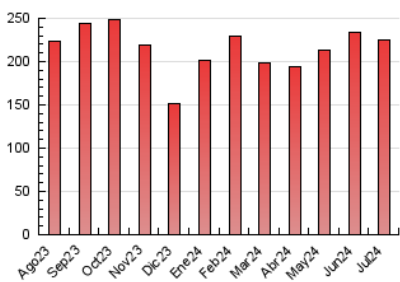

Páginas (x 1000)