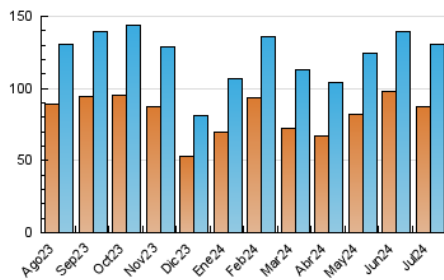

1. Cifras totales y promedios (Nacional)

MES - AÑO	NAVEGADORES UNICOS	VISITAS	PAGINAS
Julio - 2024	87.456	130.516	215.780
PROMEDIO DIARIO	3.668	4.210	6.961
PROMEDIO LUNES-VIERNES	3.634	4.204	7.184
PROMEDIO SABADO-DOMINGO	3.765	4.227	6.319
PAGINAS / VISITAS	1,65		
DURACION MEDIA VISITAS	0:01:47		
TIEMPO INTERACCIÓN MEDIO	0:01:04		

2. Secciones (Nacional)

	PAGINAS	%
HOME	22.471	10.41 %
RESTO	193.309	89.59 %

3. Por día del mes (Nacional)

Día	N. únicos	Visitas	Páginas	Día	N. únicos	Visitas	Páginas	Día	N. únicos	Visitas	Páginas
1	5.692	6.356	10.692	11	3.240	3.892	7.073	21	1.747	2.059	3.470
2	2.992	3.579	6.529	12	2.497	2.990	5.206	22	3.425	3.910	6.997
3	3.019	3.559	6.170	13	2.877	3.392	5.210	23	4.606	5.028	7.958
4	3.857	4.376	7.121	14	3.189	3.664	5.534	24	3.514	4.197	6.845
5	2.928	3.381	5.873	15	4.263	4.925	8.787	25	5.098	5.959	9.288
6	4.143	4.611	6.990	16	2.971	3.482	6.212	26	3.547	4.058	6.702
7	5.346	5.940	8.865	17	2.803	3.255	5.619	27	3.665	4.118	5.996
8	3.808	4.458	8.121	18	2.714	3.196	5.596	28	7.105	7.708	10.787
9	3.912	4.612	7.895	19	2.954	3.513	6.050	29	4.414	5.024	8.679
10	2.747	3.170	5.839	20	2.047	2.323	3.700	30	4.420	5.065	8.369
								31	4.157	4.716	7.607

4. Gráficas (Nacional)

4.1 Por día de la semana (promedio)

N. únicos / Visitas (x 100)

Páginas (x 100)

4.2 Por franja horaria (promedio)

Visitas_ (x 1000)

Páginas (x 1000)

4.3 Por meses

N. únicos / Visitas (x 1000)

Páginas (x 1000)

5. Observaciones

Este Medio Electrónico de Comunicación ha sido medido por la herramienta Google Analytics de Google (GA4)

6. Definiciones básicas (Para más información ver Normas Técnicas para el Control de los Medios Electrónicos de Comunicación)