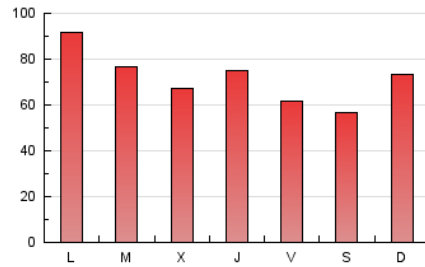

1. Cifras totales y promedios (Nacional e Internacional)

MES - AÑO	NAVEGADORES UNICOS	VISITAS	PAGINAS
Julio - 2024	91.781	136.233	224.634
PROMEDIO DIARIO	3.829	4.395	7.246
PROMEDIO LUNES-VIERNES	3.804	4.397	7.505
PROMEDIO SABADO-DOMINGO	3.901	4.389	6.504
PAGINAS / VISITAS	1,65		
DURACION MEDIA VISITAS	0:01:46		
TIEMPO INTERACCIÓN MEDIO	0:01:03		

2. Secciones (Nacional e Internacional)

	PAGINAS	%
HOME	23.685	10.54 %
RESTO	200.949	89.46 %

3. Por día del mes (Nacional e Internacional)

Día	N. únicos	Visitas	Páginas	Día	N. únicos	Visitas	Páginas	Día	N. únicos	Visitas	Páginas
1	5.889	6.587	10.985	11	3.421	4.106	7.310	21	1.846	2.171	3.596
2	3.150	3.759	6.769	12	2.629	3.133	5.413	22	3.563	4.072	7.197
3	3.157	3.711	6.369	13	3.005	3.548	5.388	23	4.818	5.286	8.272
4	4.029	4.567	7.393	14	3.320	3.793	5.729	24	3.880	4.593	7.429
5	3.095	3.570	6.086	15	4.431	5.103	9.066	25	5.279	6.186	9.526
6	4.308	4.806	7.220	16	3.109	3.622	6.426	26	3.709	4.231	6.946
7	5.483	6.089	9.055	17	2.913	3.371	5.802	27	3.832	4.314	6.199
8	3.995	4.603	9.702	18	2.889	3.395	5.878	28	7.269	7.945	11.004
9	4.101	4.829	8.198	19	3.103	3.693	6.311	29	4.587	5.253	8.931
10	2.909	3.358	6.062	20	2.148	2.447	3.839	30	4.554	5.209	8.573
								31	4.285	4.883	7.960

4. Gráficas (Nacional e Internacional)

4.1 Por día de la semana (promedio)

N. únicos / Visitas (x 100)

Páginas (x 100)

4.2 Por franja horaria (promedio)

Visitas_ (x 1000)

Páginas (x 1000)

4.3 Por meses