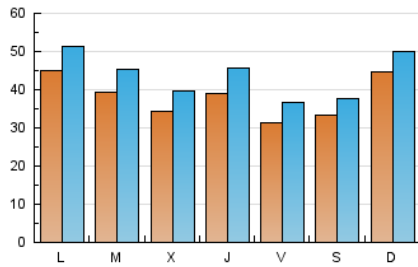

1. Cifras totales y promedios (Nacional e Internacional)

MES - AÑO	NAVEGADORES UNICOS	VISITAS	PAGINAS
Julio - 2024	91.781	136.233	224.634
PROMEDIO DIARIO	3.829	4.395	7.246
PROMEDIO LUNES-VIERNES	3.804	4.397	7.505
PROMEDIO SABADO-DOMINGO	3.901	4.389	6.504
PAGINAS / VISITAS	1,65		
DURACION MEDIA VISITAS	0:01:46		
TIEMPO INTERACCIÓN MEDIO	0:01:03		

2. Secciones (Nacional e Internacional)

	PAGINAS	%
HOME	23.685	10.54 %
RESTO	200.949	89.46 %

3. Por día del mes (Nacional e Internacional)

Día	N. únicos	Visitas	Páginas	Día	N. únicos	Visitas	Páginas	Día	N. únicos	Visitas	Páginas
1	5.889	6.587	10.985	11	3.421	4.106	7.310	21	1.846	2.171	3.596
2	3.150	3.759	6.769	12	2.629	3.133	5.413	22	3.563	4.072	7.197
3	3.157	3.711	6.369	13	3.005	3.548	5.388	23	4.818	5.286	8.272
4	4.029	4.567	7.393	14	3.320	3.793	5.729	24	3.880	4.593	7.429
5	3.095	3.570	6.086	15	4.431	5.103	9.066	25	5.279	6.186	9.526
6	4.308	4.806	7.220	16	3.109	3.622	6.426	26	3.709	4.231	6.946
7	5.483	6.089	9.055	17	2.913	3.371	5.802	27	3.832	4.314	6.199
8	3.995	4.603	9.702	18	2.889	3.395	5.878	28	7.269	7.945	11.004
9	4.101	4.829	8.198	19	3.103	3.693	6.311	29	4.587	5.253	8.931
10	2.909	3.358	6.062	20	2.148	2.447	3.839	30	4.554	5.209	8.573
								31	4.285	4.883	7.960

4. Gráficas (Nacional e Internacional)

4.1 Por día de la semana (promedio)

N. únicos / Visitas (x 100)

Páginas (x 100)

4.2 Por franja horaria (promedio)

Visitas_ (x 1000)

Páginas (x 1000)

4.3 Por meses