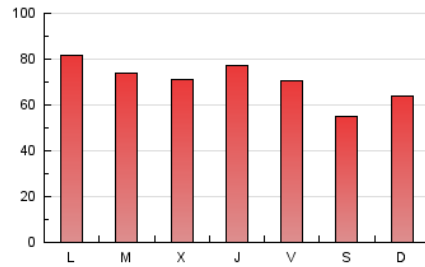

1. Cifras totales y promedios (Nacional)

MES - AÑO	NAVEGADORES UNICOS	VISITAS	PAGINAS
Noviembre - 2023	87.360	128.904	211.884
PROMEDIO DIARIO	3.852	4.297	7.063
PROMEDIO LUNES-VIERNES	3.960	4.437	7.470
PROMEDIO SABADO-DOMINGO	3.557	3.913	5.943
PAGINAS / VISITAS	1,64		
DURACION MEDIA VISITAS	0:01:51		
TIEMPO INTERACCIÓN MEDIO	0:00:58		

2. Secciones (Nacional)

	PAGINAS	%
HOME	22.797	10.76 %
RESTO	189.087	89.24 %

3. Por día del mes (Nacional)

Día	N. únicos	Visitas	Páginas	Día	N. únicos	Visitas	Páginas	Día	N. únicos	Visitas	Páginas
1	2.989	3.277	5.001	11	3.137	3.481	5.026	21	3.110	3.426	6.121
2	4.097	4.713	8.312	12	4.014	4.409	5.890	22	3.386	3.874	7.018
3	3.513	4.014	7.110	13	5.516	6.027	9.127	23	2.916	3.284	6.255
4	2.222	2.564	4.348	14	4.084	4.436	7.189	24	3.755	4.305	7.209
5	3.093	3.358	5.420	15	3.167	3.568	5.817	25	4.226	4.579	6.921
6	4.312	4.795	8.912	16	3.408	3.906	6.218	26	5.403	5.827	9.109
7	4.383	4.903	8.185	17	3.802	4.392	6.978	27	3.703	4.107	7.727
8	4.312	4.756	7.380	18	3.291	3.667	5.634	28	4.224	4.602	8.081
9	3.392	3.685	6.257	19	3.068	3.415	5.193	29	5.888	6.676	10.234
10	3.580	3.993	6.830	20	3.746	4.189	6.878	30	5.829	6.676	11.504

4. Gráficas (Nacional)

4.1 Por día de la semana (promedio)

N. únicos / Visitas (x 100)

Páginas (x 100)

4.2 Por franja horaria (promedio)

Visitas_ (x 1000)

Páginas (x 1000)

4.3 Por meses