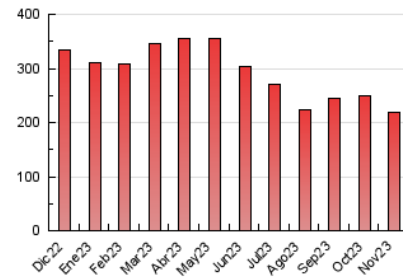

Páginas (x 1000)