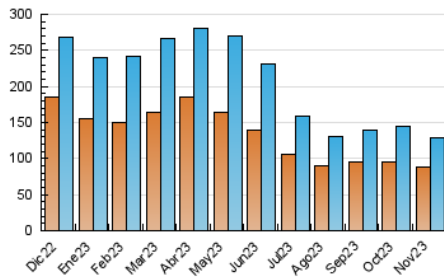

2. Secciones (Nacional)

	PAGINAS	%
HOME	22.797	10.76 %
RESTO	189.087	89.24 %

3. Por día del mes (Nacional)

Día	N. únicos	Visitas	Páginas	Día	N. únicos	Visitas	Páginas	Día	N. únicos	Visitas	Páginas
1	2.989	3.277	5.001	11	3.137	3.481	5.026	21	3.110	3.426	6.121
2	4.097	4.713	8.312	12	4.014	4.409	5.890	22	3.386	3.874	7.018
3	3.513	4.014	7.110	13	5.516	6.027	9.127	23	2.916	3.284	6.255
4	2.222	2.564	4.348	14	4.084	4.436	7.189	24	3.755	4.305	7.209
5	3.093	3.358	5.420	15	3.167	3.568	5.817	25	4.226	4.579	6.921
6	4.312	4.795	8.912	16	3.408	3.906	6.218	26	5.403	5.827	9.109
7	4.383	4.903	8.185	17	3.802	4.392	6.978	27	3.703	4.107	7.727
8	4.312	4.756	7.380	18	3.291	3.667	5.634	28	4.224	4.602	8.081
9	3.392	3.685	6.257	19	3.068	3.415	5.193	29	5.888	6.676	10.234
10	3.580	3.993	6.830	20	3.746	4.189	6.878	30	5.829	6.676	11.504

4. Gráficas (Nacional)

4.1 Por día de la semana (promedio)

N. únicos / Visitas (x 100)

Páginas (x 100)

4.2 Por franja horaria (promedio)

Visitas_ (x 1000)

Páginas (x 1000)

4.3 Por meses

N. únicos / Visitas (x 1000)

Páginas (x 1000)

5. Observaciones

Este Medio Electrónico de Comunicación ha sido medido por la herramienta Google Analytics de Google (GA4)

6. Definiciones básicas (Para más información ver Normas Técnicas para el Control de los Medios Electrónicos de Comunicación)

Visita:

Una secuencia ininterrumpida de páginas servidas a un usuario válido. Si dicho usuario no realiza peticiones de páginas en un periodo de tiempo (30 min) la siguiente petición constituirá el inicio de una nueva visita.