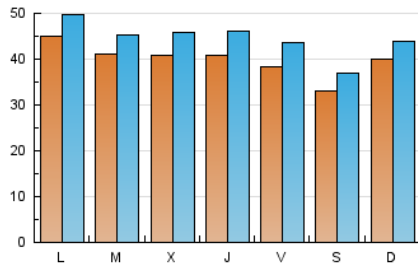

1. Cifras totales y promedios (Nacional e Internacional)

MES - AÑO	NAVEGADORES UNICOS	VISITAS	PAGINAS
Noviembre - 2023	91.184	133.771	218.474
PROMEDIO DIARIO	3.994	4.459	7.282
PROMEDIO LUNES-VIERNES	4.116	4.613	7.709
PROMEDIO SABADO-DOMINGO	3.660	4.036	6.109
PAGINAS / VISITAS	1,63		
DURACION MEDIA VISITAS	0:01:50		
TIEMPO INTERACCIÓN MEDIO	0:00:57		

2. Secciones (Nacional e Internacional)

	PAGINAS	%
HOME	24.172	11.06 %
RESTO	194.302	88.94 %

3. Por día del mes (Nacional e Internacional)

Día	N. únicos	Visitas	Páginas	Día	N. únicos	Visitas	Páginas	Día	N. únicos	Visitas	Páginas
1	3.099	3.403	5.192	11	3.234	3.592	5.168	21	3.246	3.572	6.328
2	4.275	4.905	8.570	12	4.137	4.568	6.071	22	3.497	3.991	7.211
3	3.710	4.231	7.457	13	5.777	6.284	9.487	23	3.044	3.421	6.500
4	2.324	2.680	4.515	14	4.296	4.723	7.499	24	3.883	4.479	7.494
5	3.189	3.471	5.566	15	3.313	3.742	6.066	25	4.328	4.677	7.083
6	4.503	5.000	9.183	16	3.546	4.087	6.431	26	5.513	5.972	9.299
7	4.574	5.111	8.426	17	3.961	4.566	7.207	27	3.864	4.279	7.949
8	4.460	4.933	7.588	18	3.383	3.777	5.788	28	4.347	4.730	8.266
9	3.535	3.833	6.460	19	3.172	3.552	5.382	29	6.031	6.839	10.453
10	3.731	4.177	7.040	20	3.871	4.325	7.051	30	5.978	6.851	11.744

4. Gráficas (Nacional e Internacional)

4.1 Por día de la semana (promedio)

N. únicos / Visitas (x 100)

Páginas (x 100)

4.2 Por franja horaria (promedio)

Visitas_ (x 1000)

Páginas (x 1000)

4.3 Por meses