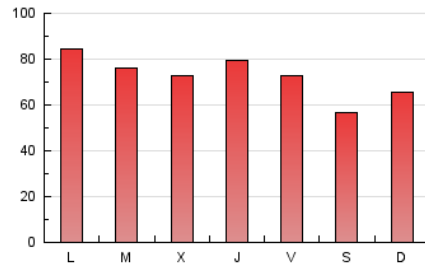

1. Cifras totales y promedios (Nacional e Internacional)

MES - AÑO	NAVEGADORES UNICOS	VISITAS	PAGINAS
Noviembre - 2023	91.184	133.771	218.474
PROMEDIO DIARIO	3.994	4.459	7.282
PROMEDIO LUNES-VIERNES	4.116	4.613	7.709
PROMEDIO SABADO-DOMINGO	3.660	4.036	6.109
PAGINAS / VISITAS	1,63		
DURACION MEDIA VISITAS	0:01:50		
TIEMPO INTERACCIÓN MEDIO	0:00:57		

2. Secciones (Nacional e Internacional)

	PAGINAS	%
HOME	24.172	11.06 %
RESTO	194.302	88.94 %

3. Por día del mes (Nacional e Internacional)

Día	N. únicos	Visitas	Páginas	Día	N. únicos	Visitas	Páginas	Día	N. únicos	Visitas	Páginas
1	3.099	3.403	5.192	11	3.234	3.592	5.168	21	3.246	3.572	6.328
2	4.275	4.905	8.570	12	4.137	4.568	6.071	22	3.497	3.991	7.211
3	3.710	4.231	7.457	13	5.777	6.284	9.487	23	3.044	3.421	6.500
4	2.324	2.680	4.515	14	4.296	4.723	7.499	24	3.883	4.479	7.494
5	3.189	3.471	5.566	15	3.313	3.742	6.066	25	4.328	4.677	7.083
6	4.503	5.000	9.183	16	3.546	4.087	6.431	26	5.513	5.972	9.299
7	4.574	5.111	8.426	17	3.961	4.566	7.207	27	3.864	4.279	7.949
8	4.460	4.933	7.588	18	3.383	3.777	5.788	28	4.347	4.730	8.266
9	3.535	3.833	6.460	19	3.172	3.552	5.382	29	6.031	6.839	10.453
10	3.731	4.177	7.040	20	3.871	4.325	7.051	30	5.978	6.851	11.744

4. Gráficas (Nacional e Internacional)

4.1 Por día de la semana (promedio)

N. únicos / Visitas (x 100)

Páginas (x 100)

4.2 Por franja horaria (promedio)

Visitas_ (x 1000)

Páginas (x 1000)

4.3 Por meses