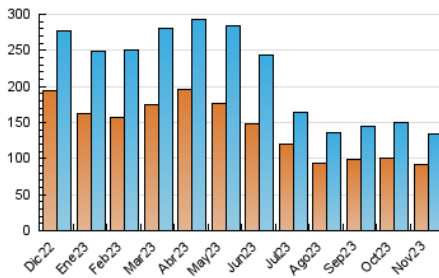

4.2 Por franja horaria (promedio)

Visitas_ (x 1000)

Páginas (x 1000)

4.3 Por meses

N. únicos / Visitas (x 1000)