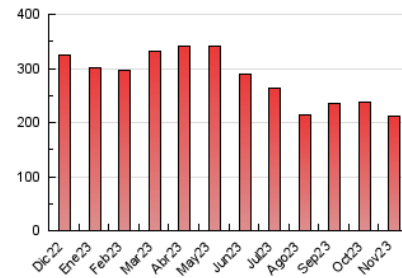

2. Secciones (Nacional)

	PAGINAS	%
HOME	22.797	10.76 %
RESTO	189.087	89.24 %

3. Por día del mes (Nacional)

Día	N. únicos	Visitas	Páginas	Día	N. únicos	Visitas	Páginas	Día	N. únicos	Visitas	Páginas
1	2.989	3.277	5.001	11	3.137	3.481	5.026	21	3.110	3.426	6.121
2	4.097	4.713	8.312	12	4.014	4.409	5.890	22	3.386	3.874	7.018
3	3.513	4.014	7.110	13	5.516	6.027	9.127	23	2.916	3.284	6.255
4	2.222	2.564	4.348	14	4.084	4.436	7.189	24	3.755	4.305	7.209
5	3.093	3.358	5.420	15	3.167	3.568	5.817	25	4.226	4.579	6.921
6	4.312	4.795	8.912	16	3.408	3.906	6.218	26	5.403	5.827	9.109
7	4.383	4.903	8.185	17	3.802	4.392	6.978	27	3.703	4.107	7.727
8	4.312	4.756	7.380	18	3.291	3.667	5.634	28	4.224	4.602	8.081
9	3.392	3.685	6.257	19	3.068	3.415	5.193	29	5.888	6.676	10.234
10	3.580	3.993	6.830	20	3.746	4.189	6.878	30	5.829	6.676	11.504

4. Gráficas (Nacional)

4.1 Por día de la semana (promedio)

N. únicos / Visitas (x 100)

Páginas (x 100)

4.2 Por franja horaria (promedio)

Visitas_ (x 1000)

Páginas (x 1000)

4.3 Por meses

N. únicos / Visitas (x 1000)

Páginas (x 1000)

5. Observaciones

Este Medio Electrónico de Comunicación ha sido medido por la herramienta Google Analytics de Google (GA4)

6. Definiciones básicas (Para más información ver Normas Técnicas para el Control de los Medios Electrónicos de Comunicación)

Visita:

Una secuencia ininterrumpida de páginas servidas a un usuario válido. Si dicho usuario no realiza peticiones de páginas en un periodo de tiempo (30 min) la siguiente petición constituirá el inicio de una nueva visita.