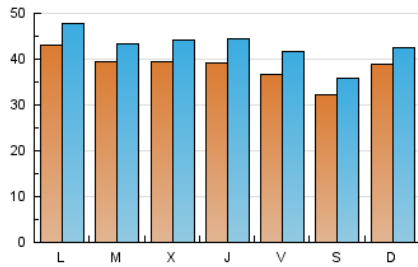

1. Cifras totales y promedios (Nacional)

MES - AÑO	NAVEGADORES UNICOS	VISITAS	PAGINAS
Noviembre - 2023	87.360	128.904	211.884
PROMEDIO DIARIO	3.852	4.297	7.063
PROMEDIO LUNES-VIERNES	3.960	4.437	7.470
PROMEDIO SABADO-DOMINGO	3.557	3.913	5.943
PAGINAS / VISITAS	1,64		
DURACION MEDIA VISITAS	0:01:51		
TIEMPO INTERACCIÓN MEDIO	0:00:58		

2. Secciones (Nacional)

	PAGINAS	%
HOME	22.797	10.76 %
RESTO	189.087	89.24 %

3. Por día del mes (Nacional)

Día	N. únicos	Visitas	Páginas	Día	N. únicos	Visitas	Páginas	Día	N. únicos	Visitas	Páginas
1	2.989	3.277	5.001	11	3.137	3.481	5.026	21	3.110	3.426	6.121
2	4.097	4.713	8.312	12	4.014	4.409	5.890	22	3.386	3.874	7.018
3	3.513	4.014	7.110	13	5.516	6.027	9.127	23	2.916	3.284	6.255
4	2.222	2.564	4.348	14	4.084	4.436	7.189	24	3.755	4.305	7.209
5	3.093	3.358	5.420	15	3.167	3.568	5.817	25	4.226	4.579	6.921
6	4.312	4.795	8.912	16	3.408	3.906	6.218	26	5.403	5.827	9.109
7	4.383	4.903	8.185	17	3.802	4.392	6.978	27	3.703	4.107	7.727
8	4.312	4.756	7.380	18	3.291	3.667	5.634	28	4.224	4.602	8.081
9	3.392	3.685	6.257	19	3.068	3.415	5.193	29	5.888	6.676	10.234
10	3.580	3.993	6.830	20	3.746	4.189	6.878	30	5.829	6.676	11.504

4. Gráficas (Nacional)

4.1 Por día de la semana (promedio)

N. únicos / Visitas (x 100)

Páginas (x 100)

4.2 Por franja horaria (promedio)

Visitas_ (x 1000)

Páginas (x 1000)

4.3 Por meses