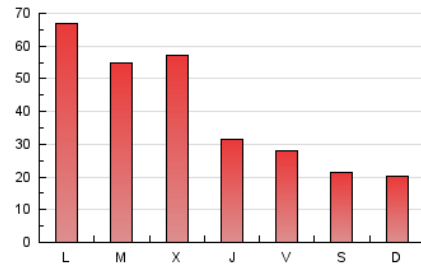

1. Cifras totales y promedios (Nacional)

MES - AÑO	NAVEGADORES UNICOS	VISITAS	PAGINAS
Enero - 2024	89.712	113.270	129.877
PROMEDIO DIARIO	3.422	3.654	4.190
PROMEDIO LUNES-VIERNES	4.023	4.300	4.925
PROMEDIO SABADO-DOMINGO	1.693	1.797	2.075
PAGINAS / VISITAS	1,15		
DURACION MEDIA VISITAS	0:01:06		
TIEMPO INTERACCIÓN MEDIO	0:00:27		

2. Secciones (Nacional)

	PAGINAS	%
HOME	2.709	2.09 %
RESTO	127.168	97.91 %

3. Por día del mes (Nacional)

Día	N. únicos	Visitas	Páginas	Día	N. únicos	Visitas	Páginas	Día	N. únicos	Visitas	Páginas
1	947	1.030	1.276	11	2.851	3.032	3.537	21	1.253	1.344	1.582
2	1.183	1.286	1.581	12	3.000	3.192	3.634	22	1.433	1.569	1.835
3	1.953	2.126	2.545	13	1.998	2.150	2.442	23	2.101	2.294	2.638
4	1.214	1.335	1.558	14	1.824	1.917	2.160	24	2.583	2.835	3.323
5	1.119	1.255	1.458	15	17.929	19.287	21.727	25	3.332	3.599	3.973
6	653	706	854	16	10.375	11.137	12.460	26	2.724	2.934	3.441
7	1.759	1.852	2.116	17	4.118	4.445	5.200	27	3.102	3.272	3.842
8	1.108	1.207	1.470	18	2.870	3.138	3.597	28	1.813	1.902	2.177
9	1.426	1.553	1.832	19	2.102	2.266	2.633	29	5.591	5.937	7.090
10	3.288	3.441	4.093	20	1.145	1.235	1.429	30	7.432	7.765	8.874
								31	11.847	12.229	13.500

4. Gráficas (Nacional)

4.1 Por día de la semana (promedio)

N. únicos / Visitas (x 100)

Páginas (x 100)

4.2 Por franja horaria (promedio)

Visitas_ (x 1000)

Páginas (x 1000)

4.3 Por meses