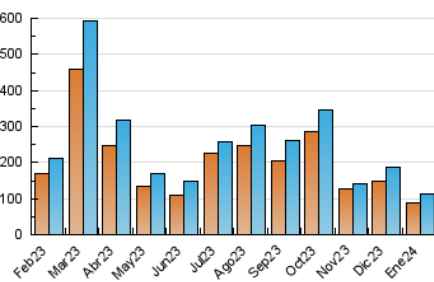

4.3 Por meses

N. únicos / Visitas (x 1000)