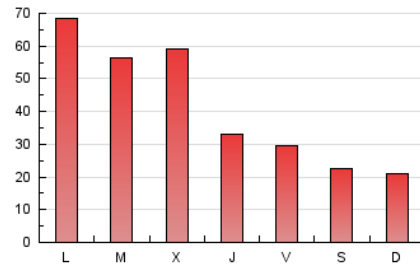

1. Cifras totales y promedios (Nacional e Internacional)

MES - AÑO	NAVEGADORES UNICOS	VISITAS	PAGINAS
Enero - 2024	93.124	117.384	134.360
PROMEDIO DIARIO	3.541	3.787	4.334
PROMEDIO LUNES-VIERNES	4.158	4.451	5.089
PROMEDIO SABADO-DOMINGO	1.768	1.876	2.163
PAGINAS / VISITAS	1,14		
DURACION MEDIA VISITAS	0:01:07		
TIEMPO INTERACCIÓN MEDIO	0:00:27		

2. Secciones (Nacional e Internacional)

	PAGINAS	%
HOME	2.802	2.09 %
RESTO	131.558	97.91 %

3. Por día del mes (Nacional e Internacional)

Día	N. únicos	Visitas	Páginas	Día	N. únicos	Visitas	Páginas	Día	N. únicos	Visitas	Páginas
1	1.043	1.133	1.392	11	3.023	3.240	3.730	21	1.317	1.409	1.650
2	1.277	1.388	1.686	12	3.163	3.383	3.826	22	1.509	1.653	1.935
3	2.043	2.227	2.649	13	2.105	2.256	2.565	23	2.208	2.409	2.758
4	1.299	1.424	1.649	14	1.890	1.997	2.244	24	2.686	2.955	3.444
5	1.228	1.377	1.594	15	18.149	19.592	22.078	25	3.459	3.731	4.123
6	718	774	926	16	10.640	11.485	12.803	26	2.857	3.067	3.603
7	1.814	1.913	2.177	17	4.269	4.600	5.376	27	3.206	3.379	3.960
8	1.206	1.315	1.589	18	2.995	3.273	3.756	28	1.886	1.979	2.278
9	1.526	1.658	1.945	19	2.223	2.395	2.764	29	5.730	6.063	7.257
10	3.457	3.600	4.285	20	1.208	1.301	1.506	30	7.597	7.887	9.047
								31	12.041	12.521	13.765

4. Gráficas (Nacional e Internacional)

4.1 Por día de la semana (promedio)

N. únicos / Visitas (x 100)

Páginas (x 100)

4.2 Por franja horaria (promedio)

Visitas_ (x 1000)

Páginas (x 1000)

4.3 Por meses