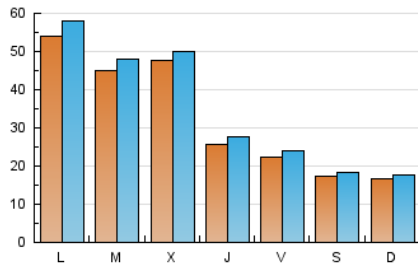

1. Cifras totales y promedios (Nacional)

MES - AÑO	NAVEGADORES UNICOS	VISITAS	PAGINAS
Enero - 2024	89.712	113.270	129.877
PROMEDIO DIARIO	3.422	3.654	4.190
PROMEDIO LUNES-VIERNES	4.023	4.300	4.925
PROMEDIO SABADO-DOMINGO	1.693	1.797	2.075
PAGINAS / VISITAS	1,15		
DURACION MEDIA VISITAS	0:01:06		
TIEMPO INTERACCIÓN MEDIO	0:00:27		

2. Secciones (Nacional)

	PAGINAS	%
HOME	2.709	2.09 %
RESTO	127.168	97.91 %

3. Por día del mes (Nacional)

Día	N. únicos	Visitas	Páginas	Día	N. únicos	Visitas	Páginas	Día	N. únicos	Visitas	Páginas
1	947	1.030	1.276	11	2.851	3.032	3.537	21	1.253	1.344	1.582
2	1.183	1.286	1.581	12	3.000	3.192	3.634	22	1.433	1.569	1.835
3	1.953	2.126	2.545	13	1.998	2.150	2.442	23	2.101	2.294	2.638
4	1.214	1.335	1.558	14	1.824	1.917	2.160	24	2.583	2.835	3.323
5	1.119	1.255	1.458	15	17.929	19.287	21.727	25	3.332	3.599	3.973
6	653	706	854	16	10.375	11.137	12.460	26	2.724	2.934	3.441
7	1.759	1.852	2.116	17	4.118	4.445	5.200	27	3.102	3.272	3.842
8	1.108	1.207	1.470	18	2.870	3.138	3.597	28	1.813	1.902	2.177
9	1.426	1.553	1.832	19	2.102	2.266	2.633	29	5.591	5.937	7.090
10	3.288	3.441	4.093	20	1.145	1.235	1.429	30	7.432	7.765	8.874
								31	11.847	12.229	13.500

4. Gráficas (Nacional)

4.1 Por día de la semana (promedio)

N. únicos / Visitas (x 100)

Páginas (x 100)

4.2 Por franja horaria (promedio)

Visitas_ (x 1000)

Páginas (x 1000)

4.3 Por meses