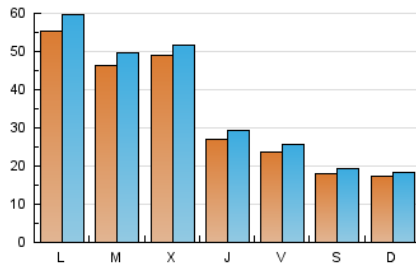

1. Cifras totales y promedios (Nacional e Internacional)

MES - AÑO	NAVEGADORES UNICOS	VISITAS	PAGINAS
Enero - 2024	93.124	117.384	134.360
PROMEDIO DIARIO	3.541	3.787	4.334
PROMEDIO LUNES-VIERNES	4.158	4.451	5.089
PROMEDIO SABADO-DOMINGO	1.768	1.876	2.163
PAGINAS / VISITAS	1,14		
DURACION MEDIA VISITAS	0:01:07		
TIEMPO INTERACCIÓN MEDIO	0:00:27		

2. Secciones (Nacional e Internacional)

	PAGINAS	%
HOME	2.802	2.09 %
RESTO	131.558	97.91 %

3. Por día del mes (Nacional e Internacional)

Día	N. únicos	Visitas	Páginas	Día	N. únicos	Visitas	Páginas	Día	N. únicos	Visitas	Páginas
1	1.043	1.133	1.392	11	3.023	3.240	3.730	21	1.317	1.409	1.650
2	1.277	1.388	1.686	12	3.163	3.383	3.826	22	1.509	1.653	1.935
3	2.043	2.227	2.649	13	2.105	2.256	2.565	23	2.208	2.409	2.758
4	1.299	1.424	1.649	14	1.890	1.997	2.244	24	2.686	2.955	3.444
5	1.228	1.377	1.594	15	18.149	19.592	22.078	25	3.459	3.731	4.123
6	718	774	926	16	10.640	11.485	12.803	26	2.857	3.067	3.603
7	1.814	1.913	2.177	17	4.269	4.600	5.376	27	3.206	3.379	3.960
8	1.206	1.315	1.589	18	2.995	3.273	3.756	28	1.886	1.979	2.278
9	1.526	1.658	1.945	19	2.223	2.395	2.764	29	5.730	6.063	7.257
10	3.457	3.600	4.285	20	1.208	1.301	1.506	30	7.597	7.887	9.047
								31	12.041	12.521	13.765

4. Gráficas (Nacional e Internacional)

4.1 Por día de la semana (promedio)

N. únicos / Visitas (x 100)

Páginas (x 100)

4.2 Por franja horaria (promedio)

Visitas_ (x 1000)

Páginas (x 1000)

4.3 Por meses