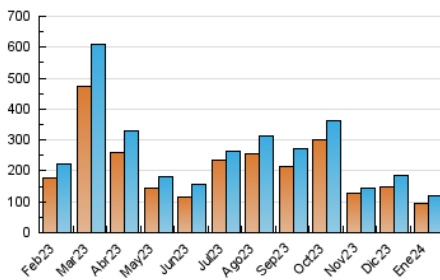

4.3 Por meses

N. únicos / Visitas (x 1000)