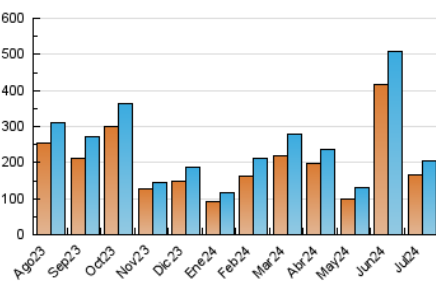

### 3. Por día del mes (Nacional e Internacional)

Día	N. únicos	Visitas	Páginas	Día	N. únicos	Visitas	Páginas	Día	N. únicos	Visitas	Páginas
1	20.427	20.875	23.082	11	2.865	3.152	3.482	21	1.654	1.772	1.983
2	5.232	5.477	6.274	12	1.891	2.067	2.357	22	1.436	1.590	1.787
3	30.872	31.882	34.822	13	3.968	4.242	4.579	23	1.964	2.129	2.374
4	22.831	23.728	25.995	14	5.092	5.485	6.347	24	2.521	2.699	2.953
5	6.044	6.342	7.091	15	8.397	9.301	9.946	25	2.380	2.583	2.913
6	5.461	5.740	6.208	16	9.636	9.940	11.082	26	2.165	2.374	2.651
7	1.961	2.112	2.322	17	3.374	3.583	3.970	27	8.264	8.579	8.855
8	6.100	6.543	6.990	18	2.481	2.639	2.921	28	4.479	4.675	4.948
9	15.948	16.617	17.877	19	2.439	2.641	2.960	29	2.268	2.458	2.810
10	5.499	5.869	6.550	20	1.293	1.369	1.515	30	2.727	2.887	3.255
								31	2.406	2.553	2.883

#### 4.1 Por día de la semana (promedio)

N. únicos / Visitas (x 100)

Páginas (x 100)

#### 4.2 Por franja horaria (promedio)

Visitas\_ (x 1000)

Páginas (x 1000)

#### 4.3 Por meses

N. únicos / Visitas (x 1000)

Páginas (x 1000)