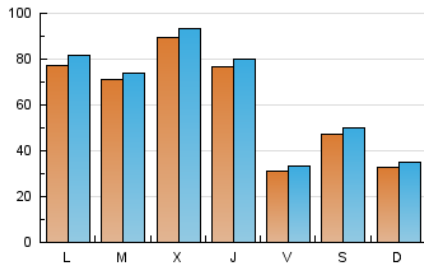

4. Gráficas (Nacional e Internacional)

4.1 Por día de la semana (promedio)

N. únicos / Visitas (x 100)