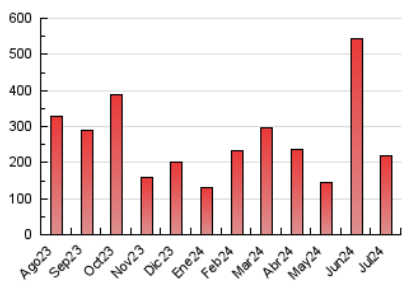

#### 3. Por día del mes (Nacional)

Día	N. únicos	Visitas	Páginas	Día	N. únicos	Visitas	Páginas	Día	N. únicos	Visitas	Páginas
<b>1</b>	19.274	19.796	21.792	<b>11</b>	2.749	2.996	3.327	<b>21</b>	1.569	1.678	1.882
<b>2</b>	4.933	5.159	5.928	<b>12</b>	1.788	1.956	2.228	<b>22</b>	1.347	1.494	1.686
<b>3</b>	30.497	31.555	34.381	<b>13</b>	3.858	4.124	4.452	<b>23</b>	1.888	2.043	2.276
<b>4</b>	22.594	23.454	25.678	<b>14</b>	4.959	5.350	6.181	<b>24</b>	2.424	2.596	2.841
<b>5</b>	5.925	6.234	6.941	<b>15</b>	8.265	9.191	9.788	<b>25</b>	2.279	2.476	2.790
<b>6</b>	5.331	5.609	6.061	<b>16</b>	9.494	9.797	10.897	<b>26</b>	2.077	2.278	2.541
<b>7</b>	1.849	1.988	2.198	<b>17</b>	3.245	3.449	3.813	<b>27</b>	8.173	8.490	8.744
<b>8</b>	5.960	6.398	6.843	<b>18</b>	2.386	2.543	2.822	<b>28</b>	4.420	4.601	4.865
<b>9</b>	15.715	16.372	17.625	<b>19</b>	2.348	2.541	2.850	<b>29</b>	2.168	2.348	2.690
<b>10</b>	5.352	5.749	6.369	<b>20</b>	1.196	1.263	1.400	<b>30</b>	2.623	2.788	3.126
								<b>31</b>	2.310	2.454	2.770

##### 4.1 Por día de la semana (promedio)

N. únicos / Visitas (x 100)

Páginas (x 100)

##### 4.2 Por franja horaria (promedio)

Visitas\_ (x 1000)

Páginas (x 1000)

##### 4.3 Por meses

N. únicos / Visitas (x 1000)

Páginas (x 1000)