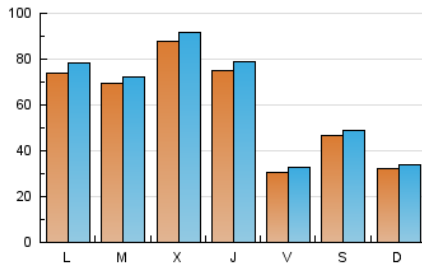

4. Gráficas (Nacional)

4.1 Por día de la semana (promedio)

N. únicos / Visitas (x 100)