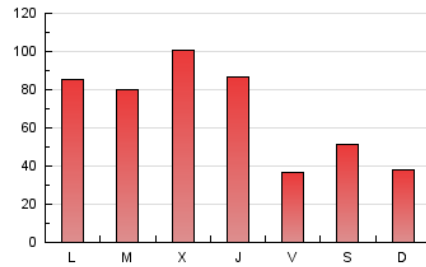

Páginas (x 100)