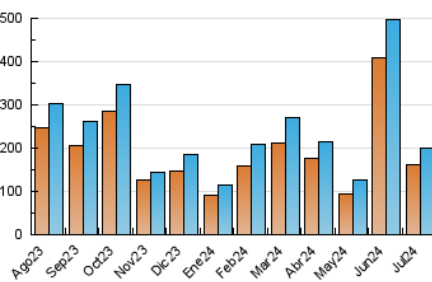

#### 3. Por día del mes (Nacional)

Día	N. únicos	Visitas	Páginas	Día	N. únicos	Visitas	Páginas	Día	N. únicos	Visitas	Páginas
<b>1</b>	19.274	19.796	21.792	<b>11</b>	2.749	2.996	3.327	<b>21</b>	1.569	1.678	1.882
<b>2</b>	4.933	5.159	5.928	<b>12</b>	1.788	1.956	2.228	<b>22</b>	1.347	1.494	1.686
<b>3</b>	30.497	31.555	34.381	<b>13</b>	3.858	4.124	4.452	<b>23</b>	1.888	2.043	2.276
<b>4</b>	22.594	23.454	25.678	<b>14</b>	4.959	5.350	6.181	<b>24</b>	2.424	2.596	2.841
<b>5</b>	5.925	6.234	6.941	<b>15</b>	8.265	9.191	9.788	<b>25</b>	2.279	2.476	2.790
<b>6</b>	5.331	5.609	6.061	<b>16</b>	9.494	9.797	10.897	<b>26</b>	2.077	2.278	2.541
<b>7</b>	1.849	1.988	2.198	<b>17</b>	3.245	3.449	3.813	<b>27</b>	8.173	8.490	8.744
<b>8</b>	5.960	6.398	6.843	<b>18</b>	2.386	2.543	2.822	<b>28</b>	4.420	4.601	4.865
<b>9</b>	15.715	16.372	17.625	<b>19</b>	2.348	2.541	2.850	<b>29</b>	2.168	2.348	2.690
<b>10</b>	5.352	5.749	6.369	<b>20</b>	1.196	1.263	1.400	<b>30</b>	2.623	2.788	3.126
								<b>31</b>	2.310	2.454	2.770

##### 4.1 Por día de la semana (promedio)

N. únicos / Visitas (x 100)

Páginas (x 100)

##### 4.2 Por franja horaria (promedio)

Visitas\_ (x 1000)

Páginas (x 1000)

##### 4.3 Por meses

N. únicos / Visitas (x 1000)

Páginas (x 1000)