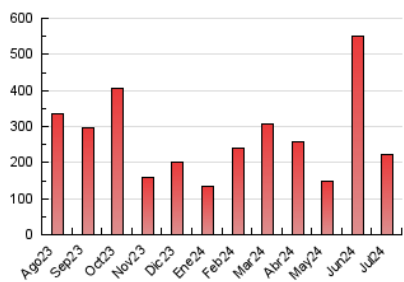

### 3. Por día del mes (Nacional e Internacional)

Día	N. únicos	Visitas	Páginas	Día	N. únicos	Visitas	Páginas	Día	N. únicos	Visitas	Páginas
1	20.427	20.875	23.082	11	2.865	3.152	3.482	21	1.654	1.772	1.983
2	5.232	5.477	6.274	12	1.891	2.067	2.357	22	1.436	1.590	1.787
3	30.872	31.882	34.822	13	3.968	4.242	4.579	23	1.964	2.129	2.374
4	22.831	23.728	25.995	14	5.092	5.485	6.347	24	2.521	2.699	2.953
5	6.044	6.342	7.091	15	8.397	9.301	9.946	25	2.380	2.583	2.913
6	5.461	5.740	6.208	16	9.636	9.940	11.082	26	2.165	2.374	2.651
7	1.961	2.112	2.322	17	3.374	3.583	3.970	27	8.264	8.579	8.855
8	6.100	6.543	6.990	18	2.481	2.639	2.921	28	4.479	4.675	4.948
9	15.948	16.617	17.877	19	2.439	2.641	2.960	29	2.268	2.458	2.810
10	5.499	5.869	6.550	20	1.293	1.369	1.515	30	2.727	2.887	3.255
								31	2.406	2.553	2.883

#### 4.1 Por día de la semana (promedio)

N. únicos / Visitas (x 100)

Páginas (x 100)

#### 4.2 Por franja horaria (promedio)

Visitas\_ (x 1000)

Páginas (x 1000)

#### 4.3 Por meses

N. únicos / Visitas (x 1000)

Páginas (x 1000)