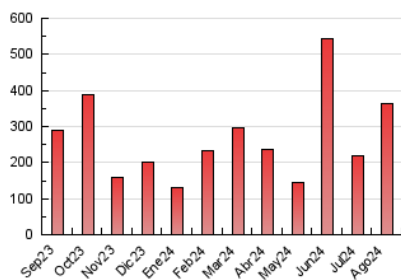

#### 3. Por día del mes (Nacional)

Día	N. únicos	Visitas	Páginas	Día	N. únicos	Visitas	Páginas	Día	N. únicos	Visitas	Páginas
1	2.530	2.733	3.106	11	18.110	19.013	21.111	21	3.432	3.645	4.218
2	7.643	8.389	9.062	12	15.570	16.602	18.745	22	5.799	6.216	6.760
3	27.353	29.057	30.715	13	10.163	10.498	12.458	23	6.199	6.662	7.254
4	8.801	9.125	10.012	14	12.348	12.754	13.802	24	16.276	16.977	18.600
5	3.801	4.121	4.492	15	4.836	5.123	6.061	25	8.066	8.452	9.210
6	7.360	7.979	8.995	16	5.576	5.899	6.530	26	3.766	4.054	4.516
7	9.197	9.636	10.959	17	5.599	6.201	7.148	27	-	-	-
8	25.162	27.097	30.736	18	6.376	6.985	7.960	28	2.089	2.250	2.590
9	34.507	36.399	40.969	19	8.869	9.283	10.357	29	2.104	2.321	2.732
10	36.001	37.731	42.458	20	4.765	5.106	5.675	30	2.730	2.934	3.466
								31	2.703	2.863	3.232

### 4.1 Por día de la semana (promedio)

N. únicos / Visitas (x 100)

Páginas (x 100)

### 4.2 Por franja horaria (promedio)

Visitas\_ (x 1000)

Páginas (x 1000)

### 4.3 Por meses

N. únicos / Visitas (x 1000)

Páginas (x 1000)