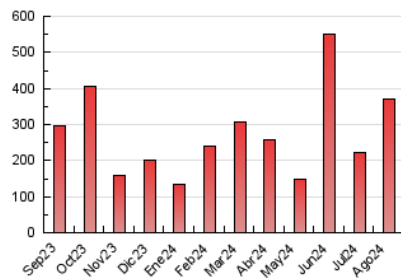

### 3. Por día del mes (Nacional e Internacional)

Día	N. únicos	Visitas	Páginas	Día	N. únicos	Visitas	Páginas	Día	N. únicos	Visitas	Páginas
1	2.623	2.861	3.230	11	18.444	19.435	21.481	21	3.568	3.797	4.390
2	7.769	8.531	9.221	12	15.901	16.958	19.112	22	5.943	6.370	6.942
3	27.567	29.280	30.979	13	10.371	10.720	12.710	23	6.338	6.784	7.411
4	8.923	9.315	10.176	14	12.613	12.970	14.053	24	16.414	17.175	18.780
5	3.915	4.219	4.626	15	4.958	5.247	6.207	25	8.310	8.719	9.489
6	7.508	8.107	9.183	16	5.683	6.025	6.664	26	4.042	4.319	4.844
7	9.343	9.798	11.144	17	5.771	6.382	7.387	27	82	90	97
8	25.556	27.531	31.229	18	6.586	7.190	8.229	28	2.179	2.355	2.709
9	35.165	36.998	41.720	19	9.042	9.447	10.591	29	2.213	2.444	2.884
10	36.581	38.498	43.128	20	4.898	5.245	5.845	30	2.825	3.050	3.590
								31	2.771	2.934	3.315

##### 4.1 Por día de la semana (promedio)

N. únicos / Visitas (x 100)

Páginas (x 100)

##### 4.2 Por franja horaria (promedio)

Visitas\_ (x 1000)

Páginas (x 1000)

##### 4.3 Por meses

N. únicos / Visitas (x 1000)

Páginas (x 1000)