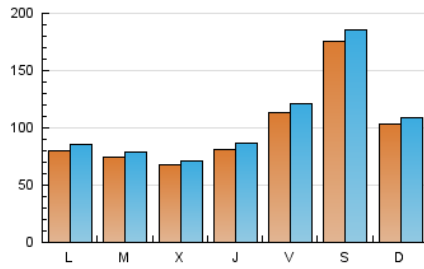

4. Gráficas (Nacional)

4.1 Por día de la semana (promedio)

N. únicos / Visitas (x 100)