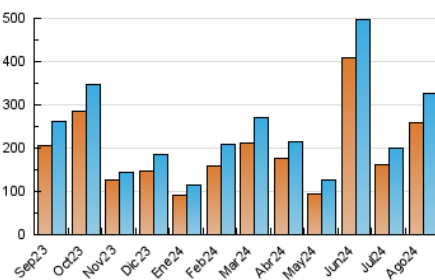

### 4.1 Por día de la semana (promedio)

N. únicos / Visitas (x 100)

Páginas (x 100)

### 4.2 Por franja horaria (promedio)

Visitas\_ (x 1000)

Páginas (x 1000)

### 4.3 Por meses

N. únicos / Visitas (x 1000)

Páginas (x 1000)

## 5. Observaciones

Este Medio Electrónico de Comunicación ha sido medido por la herramienta Google Analytics de Google (GA4).

**Nota:** Debido a un fallo técnico en la herramienta de medición, no relacionado con OJD interactiva, los datos del 27/08/2024 pueden estar incompletos.