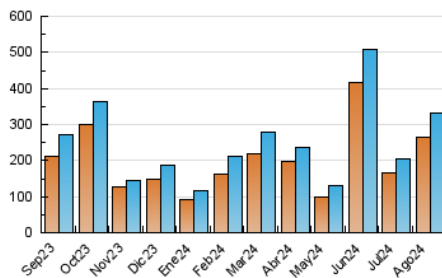

### 3. Por día del mes (Nacional e Internacional)

Día	N. únicos	Visitas	Páginas	Día	N. únicos	Visitas	Páginas	Día	N. únicos	Visitas	Páginas
1	2.623	2.861	3.230	11	18.444	19.435	21.481	21	3.568	3.797	4.390
2	7.769	8.531	9.221	12	15.901	16.958	19.112	22	5.943	6.370	6.942
3	27.567	29.280	30.979	13	10.371	10.720	12.710	23	6.338	6.784	7.411
4	8.923	9.315	10.176	14	12.613	12.970	14.053	24	16.414	17.175	18.780
5	3.915	4.219	4.626	15	4.958	5.247	6.207	25	8.310	8.719	9.489
6	7.508	8.107	9.183	16	5.683	6.025	6.664	26	4.042	4.319	4.844
7	9.343	9.798	11.144	17	5.771	6.382	7.387	27	82	90	97
8	25.556	27.531	31.229	18	6.586	7.190	8.229	28	2.179	2.355	2.709
9	35.165	36.998	41.720	19	9.042	9.447	10.591	29	2.213	2.444	2.884
10	36.581	38.498	43.128	20	4.898	5.245	5.845	30	2.825	3.050	3.590
								31	2.771	2.934	3.315

##### 4.1 Por día de la semana (promedio)

N. únicos / Visitas (x 100)

Páginas (x 100)

##### 4.2 Por franja horaria (promedio)

Visitas\_ (x 1000)

Páginas (x 1000)

##### 4.3 Por meses

N. únicos / Visitas (x 1000)

Páginas (x 1000)