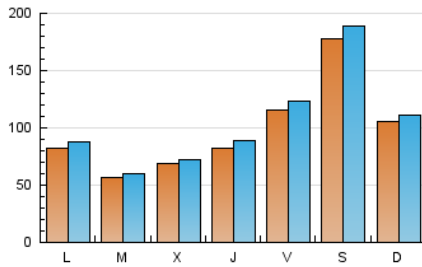

4. Gráficas (Nacional e Internacional)

4.1 Por día de la semana (promedio)

N. únicos / Visitas (x 100)