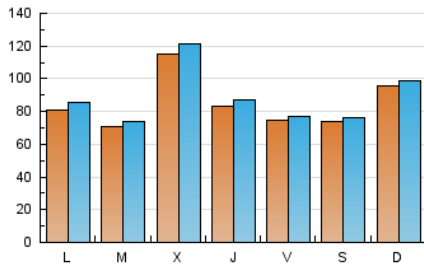

4. Gráficas (Nacional)

4.1 Por día de la semana (promedio)

N. únicos / Visitas (x 100)