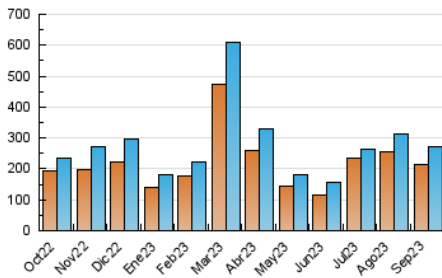

### 3. Por día del mes (Nacional e Internacional)

Día	N. únicos	Visitas	Páginas	Día	N. únicos	Visitas	Páginas	Día	N. únicos	Visitas	Páginas
1	11.937	12.096	13.533	11	12.017	13.051	14.807	21	8.436	8.595	8.921
2	9.550	10.027	10.987	12	8.595	9.391	10.272	22	5.809	6.048	6.214
3	7.481	7.878	8.280	13	12.653	13.051	13.853	23	4.059	4.218	4.624
4	7.162	7.481	8.678	14	7.321	7.799	9.239	24	5.730	5.969	6.767
5	7.401	7.719	8.841	15	9.391	9.470	10.037	25	3.263	3.422	3.986
6	7.958	8.595	10.035	16	11.380	11.858	12.745	26	3.740	3.740	4.541
7	7.481	7.958	8.760	17	12.813	13.370	15.128	27	16.394	16.951	18.231
8	5.411	5.650	6.217	18	11.141	11.460	12.498	28	10.823	11.141	11.940
9	10.027	10.425	10.753	19	9.152	9.311	10.354	29	5.969	6.366	6.532
10	13.370	13.608	14.973	20	9.788	10.664	11.624	30	3.024	3.104	3.508

#### 4. Gráficas (Nacional e Internacional)

##### 4.1 Por día de la semana (promedio)

N. únicos / Visitas (x 100)

Páginas (x 100)

##### 4.3 Por meses

N. únicos / Visitas (x 1000)

Páginas (x 1000)