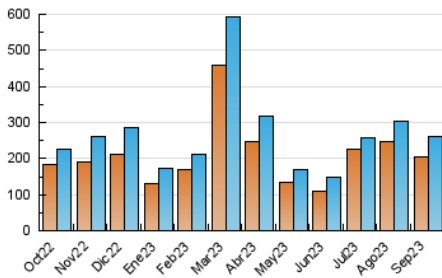

4.2 Por franja horaria (promedio)

Visitas_ (x 1000)

Páginas (x 1000)

4.3 Por meses

N. únicos / Visitas (x 1000)