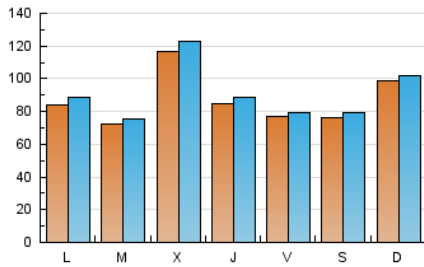

4. Gráficas (Nacional e Internacional)

4.1 Por día de la semana (promedio)

N. únicos / Visitas (x 100)