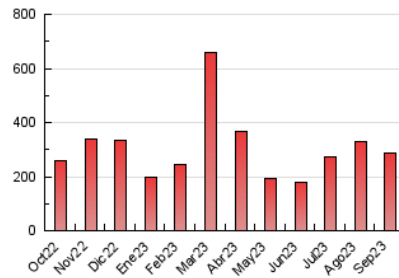

#### 3. Por día del mes (Nacional)

Día	N. únicos	Visitas	Páginas	Día	N. únicos	Visitas	Páginas	Día	N. únicos	Visitas	Páginas
<b>1</b>	11.619	11.778	13.214	<b>11</b>	11.380	12.415	14.248	<b>21</b>	8.197	8.356	8.682
<b>2</b>	9.311	9.788	10.668	<b>12</b>	8.515	9.311	10.192	<b>22</b>	5.730	5.969	6.134
<b>3</b>	7.321	7.640	8.120	<b>13</b>	12.574	12.972	13.773	<b>23</b>	4.059	4.218	4.624
<b>4</b>	7.083	7.401	8.599	<b>14</b>	7.242	7.719	9.160	<b>24</b>	5.571	5.809	6.290
<b>5</b>	6.924	7.242	8.362	<b>15</b>	9.311	9.391	9.957	<b>25</b>	3.183	3.342	3.906
<b>6</b>	7.640	8.276	9.717	<b>16</b>	10.903	11.141	12.108	<b>26</b>	3.740	3.740	4.541
<b>7</b>	7.242	7.719	8.521	<b>17</b>	12.574	13.131	14.890	<b>27</b>	16.314	16.871	18.151
<b>8</b>	5.093	5.332	5.740	<b>18</b>	10.664	10.982	12.021	<b>28</b>	10.743	11.062	11.860
<b>9</b>	9.709	9.868	10.115	<b>19</b>	8.993	9.152	10.194	<b>29</b>	5.571	5.889	6.054
<b>10</b>	12.813	13.051	14.415	<b>20</b>	9.470	10.346	11.306	<b>30</b>	2.944	3.024	3.429

### 4.1 Por día de la semana (promedio)

N. únicos / Visitas (x 100)

Páginas (x 100)

### 4.2 Por franja horaria (promedio)

Visitas\_ (x 1000)

Páginas (x 1000)

### 4.3 Por meses

N. únicos / Visitas (x 1000)

Páginas (x 1000)