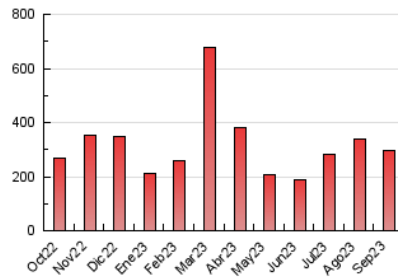

### 3. Por día del mes (Nacional e Internacional)

Día	N. únicos	Visitas	Páginas	Día	N. únicos	Visitas	Páginas	Día	N. únicos	Visitas	Páginas
1	11.937	12.096	13.533	11	12.017	13.051	14.807	21	8.436	8.595	8.921
2	9.550	10.027	10.987	12	8.595	9.391	10.272	22	5.809	6.048	6.214
3	7.481	7.878	8.280	13	12.653	13.051	13.853	23	4.059	4.218	4.624
4	7.162	7.481	8.678	14	7.321	7.799	9.239	24	5.730	5.969	6.767
5	7.401	7.719	8.841	15	9.391	9.470	10.037	25	3.263	3.422	3.986
6	7.958	8.595	10.035	16	11.380	11.858	12.745	26	3.740	3.740	4.541
7	7.481	7.958	8.760	17	12.813	13.370	15.128	27	16.394	16.951	18.231
8	5.411	5.650	6.217	18	11.141	11.460	12.498	28	10.823	11.141	11.940
9	10.027	10.425	10.753	19	9.152	9.311	10.354	29	5.969	6.366	6.532
10	13.370	13.608	14.973	20	9.788	10.664	11.624	30	3.024	3.104	3.508

##### 4.1 Por día de la semana (promedio)

N. únicos / Visitas (x 100)

Páginas (x 100)

##### 4.2 Por franja horaria (promedio)

Visitas\_ (x 1000)

Páginas (x 1000)

##### 4.3 Por meses

N. únicos / Visitas (x 1000)

Páginas (x 1000)