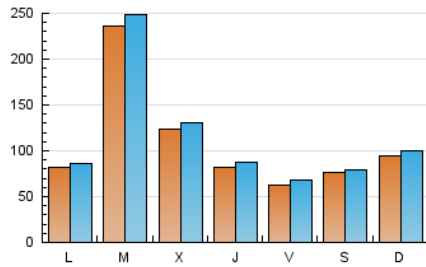

1. Cifras totales y promedios (Nacional e Internacional)

MES - AÑO	NAVEGADORES UNICOS	VISITAS	PAGINAS
Octubre - 2023	300.023	362.944	404.518
PROMEDIO DIARIO	11.093	11.708	13.049
PROMEDIO LUNES-VIERNES	12.091	12.792	14.414
PROMEDIO SABADO-DOMINGO	8.653	9.057	9.712
PAGINAS / VISITAS	1,11		
DURACION MEDIA VISITAS	0:01:56		
TIEMPO INTERACCIÓN MEDIO	0:00:35		

2. Secciones (Nacional e Internacional)

	PAGINAS	%
HOME	3.105	0.77 %
RESTO	401.413	99.23 %

3. Por día del mes (Nacional e Internacional)

Día	N. únicos	Visitas	Páginas	Día	N. únicos	Visitas	Páginas	Día	N. únicos	Visitas	Páginas
1	2.017	2.289	2.354	11	2.780	2.998	3.284	21	3.161	3.216	3.334
2	3.761	3.925	4.482	12	2.344	2.344	2.357	22	2.186	2.591	2.754
3	5.178	5.396	6.389	13	6.868	7.413	8.030	23	16.110	17.163	19.594
4	5.015	5.287	6.065	14	12.482	12.700	13.853	24	83.951	88.485	99.336
5	2.507	2.943	3.334	15	9.430	9.702	11.238	25	30.844	32.625	36.675
6	3.107	3.216	3.504	16	3.816	4.143	4.589	26	16.920	18.215	21.780
7	4.906	5.396	5.568	17	8.285	8.667	9.937	27	10.120	11.172	14.331
8	6.050	6.759	7.257	18	10.847	11.174	12.114	28	10.039	10.281	11.174
9	5.614	5.996	6.551	19	10.902	11.229	12.280	29	27.606	28.577	29.874
10	4.361	4.960	5.405	20	5.069	5.342	6.064	30	11.415	11.820	12.874
								31	16.191	16.920	18.137

4. Gráficas (Nacional e Internacional)

4.1 Por día de la semana (promedio)

N. únicos / Visitas (x 100)

Páginas (x 100)

4.2 Por franja horaria (promedio)

Visitas_ (x 1000)

Páginas (x 1000)

4.3 Por meses