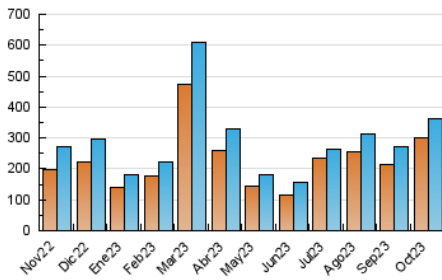

4.2 Por franja horaria (promedio)

Visitas_ (x 1000)

Páginas (x 1000)

4.3 Por meses

N. únicos / Visitas (x 1000)