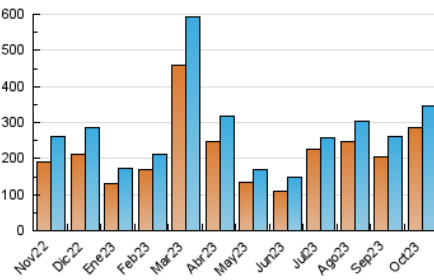

2. Secciones (Nacional)

	PAGINAS	%
HOME	1.761	0.46 %
RESTO	384.916	99.54 %

3. Por día del mes (Nacional)

Día	N. únicos	Visitas	Páginas	Día	N. únicos	Visitas	Páginas	Día	N. únicos	Visitas	Páginas
1	1.908	2.180	2.244	11	2.507	2.725	2.901	21	3.052	3.107	3.225
2	3.652	3.761	4.372	12	2.180	2.180	2.192	22	2.186	2.591	2.754
3	4.960	5.178	6.170	13	6.704	7.250	7.811	23	15.705	16.758	19.189
4	4.797	5.069	5.791	14	12.210	12.428	13.579	24	81.523	85.975	95.854
5	2.398	2.834	3.225	15	9.375	9.648	11.183	25	29.873	31.573	35.218
6	3.107	3.216	3.504	16	3.652	3.979	4.317	26	16.515	17.729	20.970
7	3.380	3.543	3.714	17	7.849	8.231	9.499	27	9.634	10.524	13.683
8	4.470	4.742	5.076	18	10.629	10.956	11.896	28	9.391	9.634	10.527
9	4.579	4.851	5.405	19	10.411	10.738	11.789	29	27.363	28.335	29.631
10	3.761	4.252	4.696	20	4.906	5.178	5.899	30	11.253	11.658	12.712
								31	15.705	16.434	17.651

4. Gráficas (Nacional)

4.1 Por día de la semana (promedio)

N. únicos / Visitas (x 100)

Páginas (x 100)

4.2 Por franja horaria (promedio)

Visitas_ (x 1000)

Páginas (x 1000)

4.3 Por meses

N. únicos / Visitas (x 1000)

Páginas (x 1000)

5. Observaciones

Este Medio Electrónico de Comunicación ha sido medido por la herramienta Google Analytics de Google (GA4)

6. Definiciones básicas (Para más información ver Normas Técnicas para el Control de los Medios Electrónicos de Comunicación)

Visita:

Una secuencia ininterrumpida de páginas servidas a un usuario válido. Si dicho usuario no realiza peticiones de páginas en un periodo de tiempo (30 min) la siguiente petición constituirá el inicio de una nueva visita.