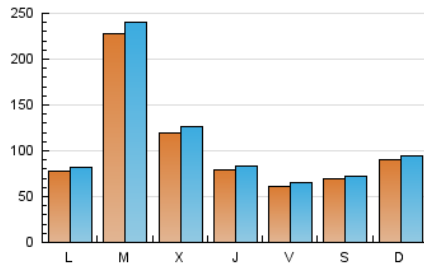

1. Cifras totales y promedios (Nacional)

MES - AÑO	NAVEGADORES UNICOS	VISITAS	PAGINAS
Octubre - 2023	286.099	347.257	386.677
PROMEDIO DIARIO	10.633	11.202	12.473
PROMEDIO LUNES-VIERNES	11.650	12.320	13.852
PROMEDIO SABADO-DOMINGO	8.148	8.468	9.104
PAGINAS / VISITAS	1,11		
DURACION MEDIA VISITAS	0:01:58		
TIEMPO INTERACCIÓN MEDIO	0:00:22		

2. Secciones (Nacional)

	PAGINAS	%
HOME	1.761	0.46 %
RESTO	384.916	99.54 %

3. Por día del mes (Nacional)

Día	N. únicos	Visitas	Páginas	Día	N. únicos	Visitas	Páginas	Día	N. únicos	Visitas	Páginas
1	1.908	2.180	2.244	11	2.507	2.725	2.901	21	3.052	3.107	3.225
2	3.652	3.761	4.372	12	2.180	2.180	2.192	22	2.186	2.591	2.754
3	4.960	5.178	6.170	13	6.704	7.250	7.811	23	15.705	16.758	19.189
4	4.797	5.069	5.791	14	12.210	12.428	13.579	24	81.523	85.975	95.854
5	2.398	2.834	3.225	15	9.375	9.648	11.183	25	29.873	31.573	35.218
6	3.107	3.216	3.504	16	3.652	3.979	4.317	26	16.515	17.729	20.970
7	3.380	3.543	3.714	17	7.849	8.231	9.499	27	9.634	10.524	13.683
8	4.470	4.742	5.076	18	10.629	10.956	11.896	28	9.391	9.634	10.527
9	4.579	4.851	5.405	19	10.411	10.738	11.789	29	27.363	28.335	29.631
10	3.761	4.252	4.696	20	4.906	5.178	5.899	30	11.253	11.658	12.712
								31	15.705	16.434	17.651

4. Gráficas (Nacional)

4.1 Por día de la semana (promedio)

N. únicos / Visitas (x 100)

Páginas (x 100)

4.2 Por franja horaria (promedio)

Visitas_ (x 1000)

Páginas (x 1000)

4.3 Por meses