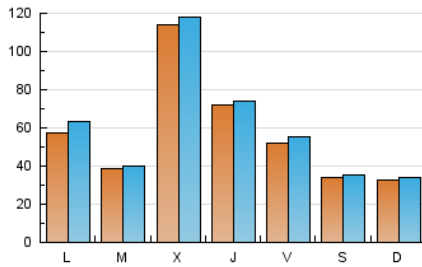

4. Gráficas (Nacional e Internacional)

4.1 Por día de la semana (promedio)

N. únicos / Visitas (x 100)