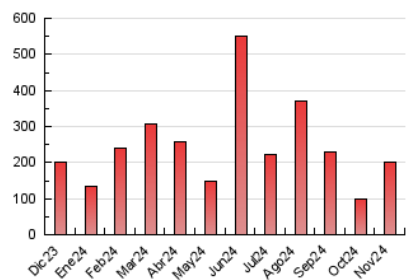

### 3. Por día del mes (Nacional e Internacional)

Día	N. únicos	Visitas	Páginas	Día	N. únicos	Visitas	Páginas	Día	N. únicos	Visitas	Páginas
1	869	929	1.058	11	1.308	1.416	1.682	21	15.085	15.233	17.051
2	2.238	2.361	2.639	12	1.351	1.463	1.671	22	16.728	17.705	20.100
3	2.962	3.128	3.526	13	981	1.071	1.252	23	9.026	9.406	10.944
4	1.076	1.173	1.406	14	2.508	2.692	3.046	24	3.195	3.375	4.003
5	1.006	1.122	1.318	15	3.236	3.551	3.930	25	2.017	2.243	2.597
6	9.411	9.811	10.975	16	2.722	2.889	3.289	26	1.570	1.711	1.983
7	8.945	9.309	10.833	17	5.615	5.807	6.634	27	2.414	2.615	2.995
8	2.892	3.027	3.582	18	18.606	20.515	22.319	28	2.195	2.396	2.731
9	1.674	1.779	2.001	19	11.554	11.832	13.632	29	2.337	2.550	2.957
10	1.253	1.347	1.534	20	32.926	33.666	37.545	30	1.267	1.391	1.633

##### 4.1 Por día de la semana (promedio)

N. únicos / Visitas (x 100)

Páginas (x 100)

##### 4.2 Por franja horaria (promedio)

Visitas\_ (x 1000)

Páginas (x 1000)

##### 4.3 Por meses

N. únicos / Visitas (x 1000)

Páginas (x 1000)