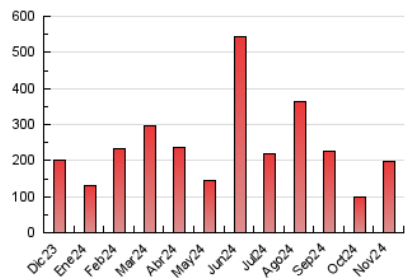

#### 3. Por día del mes (Nacional)

Día	N. únicos	Visitas	Páginas	Día	N. únicos	Visitas	Páginas	Día	N. únicos	Visitas	Páginas
1	808	867	987	11	1.232	1.334	1.580	21	14.931	15.114	16.901
2	2.178	2.295	2.563	12	1.269	1.370	1.569	22	16.562	17.546	19.941
3	2.881	3.029	3.432	13	907	991	1.168	23	8.902	9.290	10.785
4	1.023	1.114	1.343	14	2.426	2.595	2.941	24	3.110	3.272	3.895
5	953	1.061	1.248	15	3.152	3.447	3.829	25	1.937	2.154	2.494
6	9.328	9.713	10.853	16	2.632	2.789	3.183	26	1.489	1.624	1.885
7	8.799	9.170	10.660	17	5.471	5.644	6.450	27	2.295	2.480	2.832
8	2.782	2.918	3.436	18	18.437	20.298	22.117	28	2.095	2.280	2.592
9	1.605	1.703	1.915	19	11.458	11.664	13.492	29	2.269	2.471	2.870
10	1.194	1.275	1.460	20	32.818	33.556	37.411	30	1.202	1.322	1.558

##### 4.1 Por día de la semana (promedio)

N. únicos / Visitas (x 100)

Páginas (x 100)

##### 4.2 Por franja horaria (promedio)

Visitas\_ (x 1000)

Páginas (x 1000)

##### 4.3 Por meses

N. únicos / Visitas (x 1000)

Páginas (x 1000)