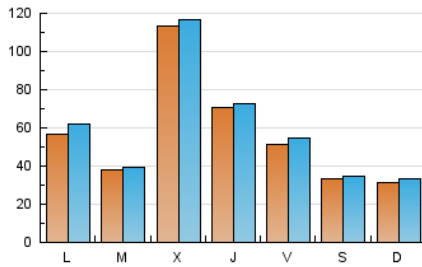

4. Gráficas (Nacional)

4.1 Por día de la semana (promedio)

N. únicos / Visitas (x 100)