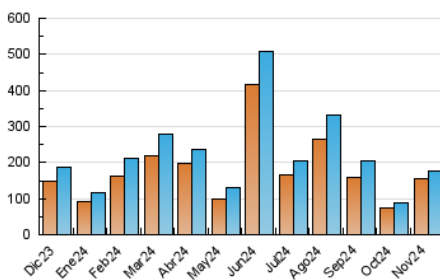

### 3. Por día del mes (Nacional e Internacional)

Día	N. únicos	Visitas	Páginas	Día	N. únicos	Visitas	Páginas	Día	N. únicos	Visitas	Páginas
1	869	929	1.058	11	1.308	1.416	1.682	21	15.085	15.233	17.051
2	2.238	2.361	2.639	12	1.351	1.463	1.671	22	16.728	17.705	20.100
3	2.962	3.128	3.526	13	981	1.071	1.252	23	9.026	9.406	10.944
4	1.076	1.173	1.406	14	2.508	2.692	3.046	24	3.195	3.375	4.003
5	1.006	1.122	1.318	15	3.236	3.551	3.930	25	2.017	2.243	2.597
6	9.411	9.811	10.975	16	2.722	2.889	3.289	26	1.570	1.711	1.983
7	8.945	9.309	10.833	17	5.615	5.807	6.634	27	2.414	2.615	2.995
8	2.892	3.027	3.582	18	18.606	20.515	22.319	28	2.195	2.396	2.731
9	1.674	1.779	2.001	19	11.554	11.832	13.632	29	2.337	2.550	2.957
10	1.253	1.347	1.534	20	32.926	33.666	37.545	30	1.267	1.391	1.633

##### 4.1 Por día de la semana (promedio)

N. únicos / Visitas (x 100)

Páginas (x 100)

##### 4.2 Por franja horaria (promedio)

Visitas\_ (x 1000)

Páginas (x 1000)

##### 4.3 Por meses

N. únicos / Visitas (x 1000)

Páginas (x 1000)