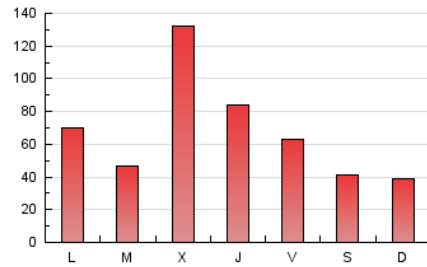

### 1. Cifras totales y promedios (Nacional e Internacional)

MES - AÑO	NAVEGADORES UNICOS	VISITAS	PAGINAS
Noviembre - 2024	155.070	178.033	200.866
<b>PROMEDIO DIARIO</b>	<b>5.632</b>	<b>5.917</b>	<b>6.696</b>
<b>PROMEDIO LUNES-VIERNES</b>	6.620	6.954	7.841
<b>PROMEDIO SABADO-DOMINGO</b>	3.328	3.498	4.023
<b>PAGINAS / VISITAS</b>	1,13		
<b>DURACION MEDIA VISITAS</b>	0:00:45		
<b>TIEMPO INTERACCIÓN MEDIO</b>	0:00:17		

### 3. Por día del mes (Nacional e Internacional)

Día	N. únicos	Visitas	Páginas	Día	N. únicos	Visitas	Páginas	Día	N. únicos	Visitas	Páginas
1	869	929	1.058	11	1.308	1.416	1.682	21	15.085	15.233	17.051
2	2.238	2.361	2.639	12	1.351	1.463	1.671	22	16.728	17.705	20.100
3	2.962	3.128	3.526	13	981	1.071	1.252	23	9.026	9.406	10.944
4	1.076	1.173	1.406	14	2.508	2.692	3.046	24	3.195	3.375	4.003
5	1.006	1.122	1.318	15	3.236	3.551	3.930	25	2.017	2.243	2.597
6	9.411	9.811	10.975	16	2.722	2.889	3.289	26	1.570	1.711	1.983
7	8.945	9.309	10.833	17	5.615	5.807	6.634	27	2.414	2.615	2.995
8	2.892	3.027	3.582	18	18.606	20.515	22.319	28	2.195	2.396	2.731
9	1.674	1.779	2.001	19	11.554	11.832	13.632	29	2.337	2.550	2.957
10	1.253	1.347	1.534	20	32.926	33.666	37.545	30	1.267	1.391	1.633

#### 4. Gráficas (Nacional e Internacional)

##### 4.1 Por día de la semana (promedio)

N. únicos / Visitas (x 100)

Páginas (x 100)