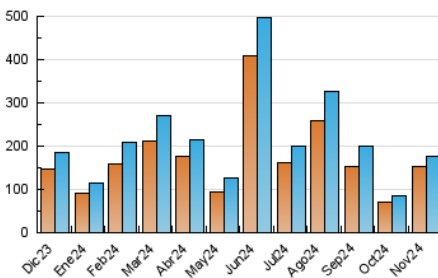

#### 3. Por día del mes (Nacional)

Día	N. únicos	Visitas	Páginas	Día	N. únicos	Visitas	Páginas	Día	N. únicos	Visitas	Páginas
1	808	867	987	11	1.232	1.334	1.580	21	14.931	15.114	16.901
2	2.178	2.295	2.563	12	1.269	1.370	1.569	22	16.562	17.546	19.941
3	2.881	3.029	3.432	13	907	991	1.168	23	8.902	9.290	10.785
4	1.023	1.114	1.343	14	2.426	2.595	2.941	24	3.110	3.272	3.895
5	953	1.061	1.248	15	3.152	3.447	3.829	25	1.937	2.154	2.494
6	9.328	9.713	10.853	16	2.632	2.789	3.183	26	1.489	1.624	1.885
7	8.799	9.170	10.660	17	5.471	5.644	6.450	27	2.295	2.480	2.832
8	2.782	2.918	3.436	18	18.437	20.298	22.117	28	2.095	2.280	2.592
9	1.605	1.703	1.915	19	11.458	11.664	13.492	29	2.269	2.471	2.870
10	1.194	1.275	1.460	20	32.818	33.556	37.411	30	1.202	1.322	1.558

##### 4.1 Por día de la semana (promedio)

N. únicos / Visitas (x 100)

Páginas (x 100)

##### 4.2 Por franja horaria (promedio)

Visitas\_ (x 1000)

Páginas (x 1000)

##### 4.3 Por meses

N. únicos / Visitas (x 1000)

Páginas (x 1000)