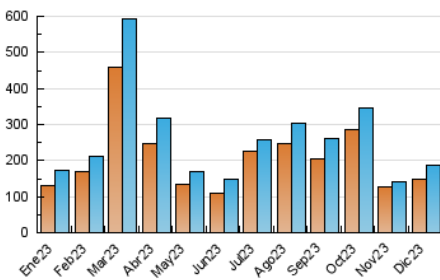

2. Secciones (Nacional)

	PAGINAS	%
HOME	1.171	0.58 %
RESTO	200.301	99.42 %

3. Por día del mes (Nacional)

Día	N. únicos	Visitas	Páginas	Día	N. únicos	Visitas	Páginas	Día	N. únicos	Visitas	Páginas
1	7.409	7.919	8.297	11	1.814	1.906	2.150	21	6.002	6.283	6.862
2	2.521	2.646	2.869	12	7.458	7.675	8.304	22	10.532	11.007	11.893
3	1.933	2.022	2.232	13	2.902	3.057	3.351	23	5.734	6.171	6.705
4	902	986	1.118	14	1.972	2.056	2.298	24	1.308	1.378	1.519
5	923	1.007	1.179	15	1.955	2.030	2.203	25	20.108	20.523	22.299
6	1.755	1.885	2.098	16	2.291	2.386	2.611	26	23.024	23.579	25.258
7	2.355	2.477	2.827	17	9.245	9.745	10.834	27	3.853	4.019	4.330
8	9.441	9.948	10.838	18	6.592	7.081	7.674	28	3.670	3.768	4.068
9	3.873	4.116	4.360	19	21.085	21.715	22.909	29	1.184	1.225	1.343
10	1.362	1.447	1.655	20	15.461	15.511	16.526	30	494	535	611
								31	211	225	251

4. Gráficas (Nacional)

4.1 Por día de la semana (promedio)

N. únicos / Visitas (x 100)

Páginas (x 100)

4.2 Por franja horaria (promedio)

Visitas_ (x 1000)

Páginas (x 1000)

4.3 Por meses

N. únicos / Visitas (x 1000)

Páginas (x 1000)

5. Observaciones

Este Medio Electrónico de Comunicación ha sido medido por la herramienta Google Analytics de Google (GA4)

6. Definiciones básicas (Para más información ver Normas Técnicas para el Control de los Medios Electrónicos de Comunicación)

Visita:

Una secuencia ininterrumpida de páginas servidas a un usuario válido. Si dicho usuario no realiza peticiones de páginas en un periodo de tiempo (30 min) la siguiente petición constituirá el inicio de una nueva visita.