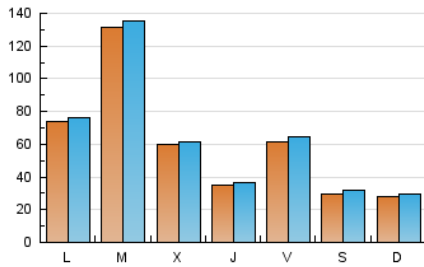

1. Cifras totales y promedios (Nacional e Internacional)

MES - AÑO	NAVEGADORES UNICOS	VISITAS	PAGINAS
Diciembre - 2023	148.253	186.549	201.755
PROMEDIO DIARIO	5.793	6.018	6.508
PROMEDIO LUNES-VIERNES	7.171	7.421	8.004
PROMEDIO SABADO-DOMINGO	2.900	3.070	3.368
PAGINAS / VISITAS	1,08		
DURACION MEDIA VISITAS	0:01:48		
TIEMPO INTERACCIÓN MEDIO	0:00:17		

2. Secciones (Nacional e Internacional)

	PAGINAS	%
HOME	2.196	1.09 %
RESTO	199.559	98.91 %

3. Por día del mes (Nacional e Internacional)

Día	N. únicos	Visitas	Páginas	Día	N. únicos	Visitas	Páginas	Día	N. únicos	Visitas	Páginas
1	7.421	7.936	8.310	11	1.817	1.910	2.163	21	6.010	6.295	6.875
2	2.521	2.646	2.869	12	7.480	7.693	8.323	22	10.535	11.007	11.893
3	1.938	2.028	2.239	13	2.904	3.061	3.364	23	5.734	6.171	6.705
4	903	987	1.118	14	1.982	2.068	2.311	24	1.308	1.378	1.519
5	925	1.009	1.179	15	1.961	2.037	2.211	25	20.119	20.525	22.312
6	1.762	1.893	2.106	16	2.291	2.386	2.611	26	23.045	23.598	25.283
7	2.362	2.484	2.836	17	9.245	9.745	10.834	27	3.855	4.021	4.338
8	9.498	10.012	10.909	18	6.592	7.081	7.674	28	3.670	3.768	4.068
9	3.891	4.137	4.386	19	21.093	21.715	22.917	29	1.193	1.234	1.352
10	1.362	1.447	1.655	20	15.463	15.517	16.533	30	494	535	611
								31	211	225	251

4. Gráficas (Nacional e Internacional)

4.1 Por día de la semana (promedio)

N. únicos / Visitas (x 100)

Páginas (x 100)

4.2 Por franja horaria (promedio)

Visitas_ (x 1000)

Páginas (x 1000)

4.3 Por meses