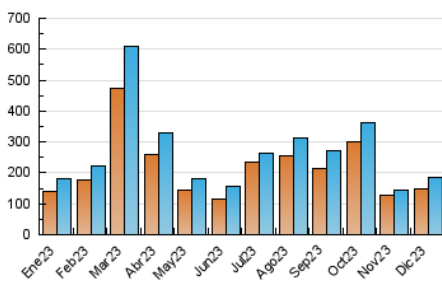

4.3 Por meses

N. únicos / Visitas (x 1000)