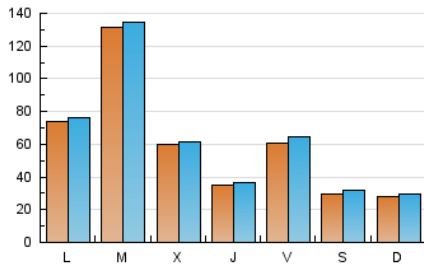

1. Cifras totales y promedios (Nacional)

MES - AÑO	NAVEGADORES UNICOS	VISITAS	PAGINAS
Diciembre - 2023	148.103	186.328	201.472
PROMEDIO DIARIO	5.786	6.011	6.499
PROMEDIO LUNES-VIERNES	7.162	7.412	7.992
PROMEDIO SABADO-DOMINGO	2.897	3.067	3.365
PAGINAS / VISITAS	1,08		
DURACION MEDIA VISITAS	0:01:47		
TIEMPO INTERACCIÓN MEDIO	0:00:14		

2. Secciones (Nacional)

	PAGINAS	%
HOME	1.171	0.58 %
RESTO	200.301	99.42 %

3. Por día del mes (Nacional)

Día	N. únicos	Visitas	Páginas	Día	N. únicos	Visitas	Páginas	Día	N. únicos	Visitas	Páginas
1	7.409	7.919	8.297	11	1.814	1.906	2.150	21	6.002	6.283	6.862
2	2.521	2.646	2.869	12	7.458	7.675	8.304	22	10.532	11.007	11.893
3	1.933	2.022	2.232	13	2.902	3.057	3.351	23	5.734	6.171	6.705
4	902	986	1.118	14	1.972	2.056	2.298	24	1.308	1.378	1.519
5	923	1.007	1.179	15	1.955	2.030	2.203	25	20.108	20.523	22.299
6	1.755	1.885	2.098	16	2.291	2.386	2.611	26	23.024	23.579	25.258
7	2.355	2.477	2.827	17	9.245	9.745	10.834	27	3.853	4.019	4.330
8	9.441	9.948	10.838	18	6.592	7.081	7.674	28	3.670	3.768	4.068
9	3.873	4.116	4.360	19	21.085	21.715	22.909	29	1.184	1.225	1.343
10	1.362	1.447	1.655	20	15.461	15.511	16.526	30	494	535	611
								31	211	225	251

4. Gráficas (Nacional)

4.1 Por día de la semana (promedio)

N. únicos / Visitas (x 100)

Páginas (x 100)

4.2 Por franja horaria (promedio)

Visitas_ (x 1000)

Páginas (x 1000)

4.3 Por meses