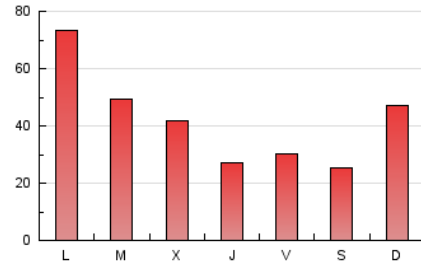

Páginas (x 100)