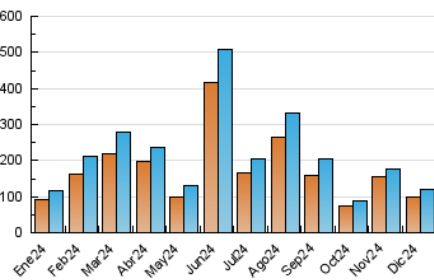

### 3. Por día del mes (Nacional e Internacional)

Día	N. únicos	Visitas	Páginas	Día	N. únicos	Visitas	Páginas	Día	N. únicos	Visitas	Páginas
1	1.244	1.355	1.576	11	1.855	2.004	2.311	21	2.388	2.554	2.848
2	9.725	10.042	11.680	12	1.317	1.438	1.639	22	3.778	4.112	4.556
3	9.888	10.089	11.591	13	2.001	2.229	2.695	23	4.268	4.736	5.242
4	3.387	3.616	4.049	14	1.576	1.746	2.123	24	1.339	1.470	1.698
5	2.618	2.798	3.147	15	6.947	7.493	8.535	25	1.620	1.720	1.985
6	4.832	5.227	5.686	16	4.769	5.117	5.873	26	2.264	2.397	2.865
7	2.880	3.159	3.493	17	2.722	2.924	3.480	27	2.017	2.174	2.419
8	5.209	5.776	6.533	18	7.316	7.784	8.708	28	1.551	1.691	1.899
9	6.171	6.503	7.535	19	3.221	3.381	3.750	29	2.552	2.686	3.038
10	2.960	3.076	3.639	20	1.329	1.416	1.561	30	5.916	6.329	7.103
								31	4.000	4.153	4.787

##### 4.1 Por día de la semana (promedio)

N. únicos / Visitas (x 100)

Páginas (x 100)

##### 4.2 Por franja horaria (promedio)

Visitas\_ (x 1000)

Páginas (x 1000)

##### 4.3 Por meses

N. únicos / Visitas (x 1000)

Páginas (x 1000)