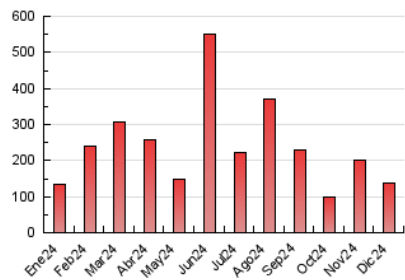

### 3. Por día del mes (Nacional e Internacional)

Día	N. únicos	Visitas	Páginas	Día	N. únicos	Visitas	Páginas	Día	N. únicos	Visitas	Páginas
1	1.244	1.355	1.576	11	1.855	2.004	2.311	21	2.388	2.554	2.848
2	9.725	10.042	11.680	12	1.317	1.438	1.639	22	3.778	4.112	4.556
3	9.888	10.089	11.591	13	2.001	2.229	2.695	23	4.268	4.736	5.242
4	3.387	3.616	4.049	14	1.576	1.746	2.123	24	1.339	1.470	1.698
5	2.618	2.798	3.147	15	6.947	7.493	8.535	25	1.620	1.720	1.985
6	4.832	5.227	5.686	16	4.769	5.117	5.873	26	2.264	2.397	2.865
7	2.880	3.159	3.493	17	2.722	2.924	3.480	27	2.017	2.174	2.419
8	5.209	5.776	6.533	18	7.316	7.784	8.708	28	1.551	1.691	1.899
9	6.171	6.503	7.535	19	3.221	3.381	3.750	29	2.552	2.686	3.038
10	2.960	3.076	3.639	20	1.329	1.416	1.561	30	5.916	6.329	7.103
								31	4.000	4.153	4.787

##### 4.1 Por día de la semana (promedio)

N. únicos / Visitas (x 100)

Páginas (x 100)

##### 4.2 Por franja horaria (promedio)

Visitas\_ (x 1000)

Páginas (x 1000)

##### 4.3 Por meses

N. únicos / Visitas (x 1000)

Páginas (x 1000)