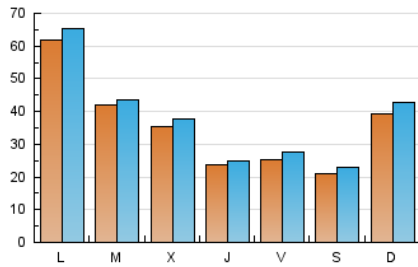

4. Gráficas (Nacional e Internacional)

4.1 Por día de la semana (promedio)

N. únicos / Visitas (x 100)