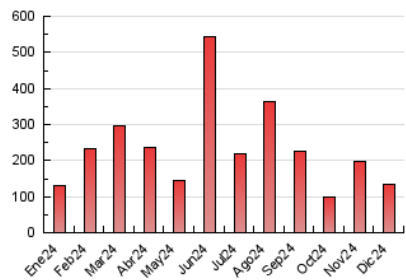

#### 3. Por día del mes (Nacional)

Día	N. únicos	Visitas	Páginas	Día	N. únicos	Visitas	Páginas	Día	N. únicos	Visitas	Páginas
1	1.188	1.292	1.508	11	1.799	1.941	2.242	21	2.343	2.505	2.800
2	9.604	9.914	11.528	12	1.248	1.364	1.565	22	3.711	4.032	4.474
3	9.783	9.984	11.442	13	1.957	2.179	2.636	23	4.213	4.690	5.180
4	3.245	3.460	3.870	14	1.544	1.711	2.083	24	1.288	1.415	1.641
5	2.534	2.701	3.041	15	6.881	7.447	8.448	25	1.579	1.673	1.937
6	4.767	5.171	5.609	16	4.690	5.024	5.772	26	2.202	2.324	2.610
7	2.795	3.059	3.393	17	2.648	2.843	3.393	27	1.950	2.102	2.347
8	5.046	5.561	6.331	18	7.234	7.678	8.603	28	1.501	1.634	1.840
9	6.061	6.393	7.414	19	3.162	3.309	3.687	29	2.356	2.485	2.825
10	2.858	2.957	3.514	20	1.277	1.359	1.500	30	5.607	5.997	6.739
								31	3.910	4.067	4.676

##### 4.1 Por día de la semana (promedio)

N. únicos / Visitas (x 100)

Páginas (x 100)

##### 4.2 Por franja horaria (promedio)

Visitas\_ (x 1000)

Páginas (x 1000)

##### 4.3 Por meses

N. únicos / Visitas (x 1000)

Páginas (x 1000)