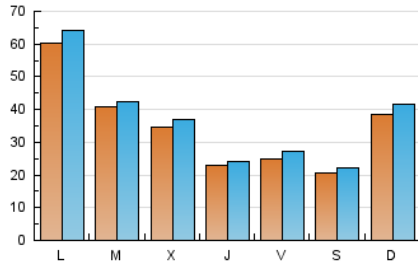

4. Gráficas (Nacional)

4.1 Por día de la semana (promedio)

N. únicos / Visitas (x 100)