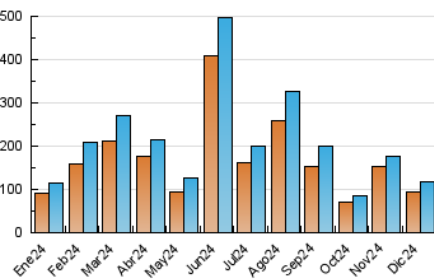

#### 3. Por día del mes (Nacional)

Día	N. únicos	Visitas	Páginas	Día	N. únicos	Visitas	Páginas	Día	N. únicos	Visitas	Páginas
1	1.188	1.292	1.508	11	1.799	1.941	2.242	21	2.343	2.505	2.800
2	9.604	9.914	11.528	12	1.248	1.364	1.565	22	3.711	4.032	4.474
3	9.783	9.984	11.442	13	1.957	2.179	2.636	23	4.213	4.690	5.180
4	3.245	3.460	3.870	14	1.544	1.711	2.083	24	1.288	1.415	1.641
5	2.534	2.701	3.041	15	6.881	7.447	8.448	25	1.579	1.673	1.937
6	4.767	5.171	5.609	16	4.690	5.024	5.772	26	2.202	2.324	2.610
7	2.795	3.059	3.393	17	2.648	2.843	3.393	27	1.950	2.102	2.347
8	5.046	5.561	6.331	18	7.234	7.678	8.603	28	1.501	1.634	1.840
9	6.061	6.393	7.414	19	3.162	3.309	3.687	29	2.356	2.485	2.825
10	2.858	2.957	3.514	20	1.277	1.359	1.500	30	5.607	5.997	6.739
								31	3.910	4.067	4.676

##### 4.1 Por día de la semana (promedio)

N. únicos / Visitas (x 100)

Páginas (x 100)

##### 4.2 Por franja horaria (promedio)

Visitas\_ (x 1000)

Páginas (x 1000)

##### 4.3 Por meses

N. únicos / Visitas (x 1000)

Páginas (x 1000)