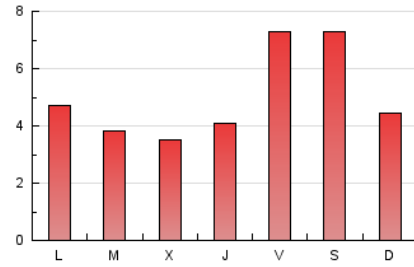

LA VEU | **VI** dels llibres

1. Cifras totales y promedios (Nacional e Internacional)

MES - AÑO	NAVEGADORES UNICOS	VISITAS	PAGINAS
Marzo - 2025	8.881	11.969	15.700
PROMEDIO DIARIO	353	396	506
PROMEDIO LUNES-VIERNES	329	370	468
PROMEDIO SABADO-DOMINGO	403	452	587
PAGINAS / VISITAS	1,28		
DURACION MEDIA VISITAS	0:03:04		
TIEMPO INTERACCIÓN MEDIO	0:01:57		

2. Secciones (Nacional e Internacional)

	PAGINAS	%
HOME	1.023	6.52 %
RESTO	14.677	93.48 %

3. Por día del mes (Nacional e Internacional)

Día	N. únicos	Visitas	Páginas	Día	N. únicos	Visitas	Páginas	Día	N. únicos	Visitas	Páginas
1	390	452	694	11	310	358	437	21	588	682	925
2	341	378	480	12	278	315	340	22	529	613	840
3	329	368	446	13	345	388	498	23	286	320	409
4	291	328	371	14	443	477	695	24	378	425	540
5	275	311	398	15	360	404	508	25	260	295	348
6	281	315	392	16	284	325	402	26	247	279	342
7	380	427	561	17	303	336	393	27	234	269	355
8	426	483	636	18	246	271	370	28	506	567	744
9	380	420	522	19	244	270	314	29	719	788	964
10	334	364	456	20	273	308	381	30	316	338	416
								31	364	412	523

4. Gráficas (Nacional e Internacional)

4.1 Por día de la semana (promedio)

N. únicos / Visitas (x 100)

Páginas (x 100)

4.2 Por franja horaria (promedio)

Visitas_ (x 1000)

Páginas (x 1000)

4.3 Por meses