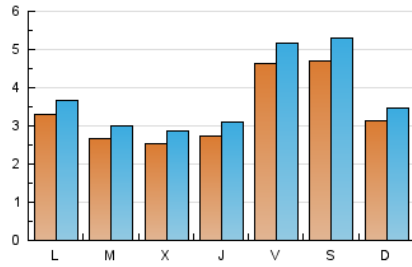

LA VEU **TV** dels llibres

1. Cifras totales y promedios (Nacional)

MES - AÑO	NAVEGADORES UNICOS	VISITAS	PAGINAS
Marzo - 2025	8.558	11.612	15.270
PROMEDIO DIARIO	341	383	493
PROMEDIO LUNES-VIERNES	318	357	454
PROMEDIO SABADO-DOMINGO	391	439	574
PAGINAS / VISITAS	1,28		
DURACION MEDIA VISITAS	0:03:06		
TIEMPO INTERACCIÓN MEDIO	0:01:59		

2. Secciones (Nacional)

	PAGINAS	%
HOME	996	6.52 %
RESTO	14.274	93.48 %

3. Por día del mes (Nacional)

Día	N. únicos	Visitas	Páginas	Día	N. únicos	Visitas	Páginas	Día	N. únicos	Visitas	Páginas
1	373	434	674	11	299	346	426	21	569	659	900
2	331	367	470	12	269	305	329	22	513	597	825
3	325	364	442	13	333	375	486	23	280	312	403
4	278	313	359	14	431	465	677	24	361	403	516
5	271	305	393	15	349	391	494	25	251	285	338
6	273	307	383	16	273	314	385	26	239	271	334
7	362	406	538	17	286	318	368	27	221	255	341
8	413	470	623	18	235	259	358	28	484	542	712
9	374	413	514	19	238	264	309	29	697	762	942
10	322	351	436	20	267	301	375	30	306	328	405
								31	356	403	515

4. Gráficas (Nacional)

4.1 Por día de la semana (promedio)

N. únicos / Visitas (x 100)

Páginas (x 100)

4.2 Por franja horaria (promedio)

Visitas_ (x 1000)

Páginas (x 1000)

4.3 Por meses