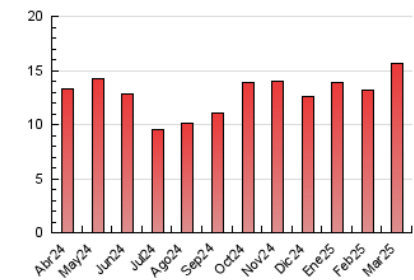

Páginas (x 1000)