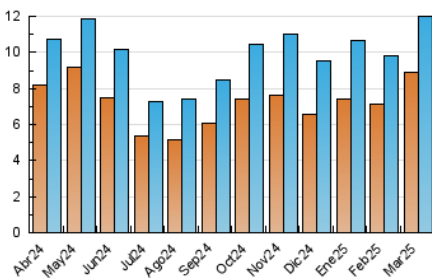

4.3 Por meses

N. únicos / Visitas (x 1000)