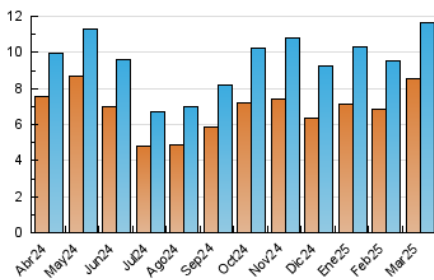

2. Secciones (Nacional)

	PAGINAS	%
HOME	996	6.52 %
RESTO	14.274	93.48 %

3. Por día del mes (Nacional)

Día	N. únicos	Visitas	Páginas	Día	N. únicos	Visitas	Páginas	Día	N. únicos	Visitas	Páginas
1	373	434	674	11	299	346	426	21	569	659	900
2	331	367	470	12	269	305	329	22	513	597	825
3	325	364	442	13	333	375	486	23	280	312	403
4	278	313	359	14	431	465	677	24	361	403	516
5	271	305	393	15	349	391	494	25	251	285	338
6	273	307	383	16	273	314	385	26	239	271	334
7	362	406	538	17	286	318	368	27	221	255	341
8	413	470	623	18	235	259	358	28	484	542	712
9	374	413	514	19	238	264	309	29	697	762	942
10	322	351	436	20	267	301	375	30	306	328	405
								31	356	403	515

4. Gráficas (Nacional)

4.1 Por día de la semana (promedio)

N. únicos / Visitas (x 100)

Páginas (x 100)

4.2 Por franja horaria (promedio)

Visitas_ (x 1000)

Páginas (x 1000)

4.3 Por meses

N. únicos / Visitas (x 1000)

Páginas (x 1000)

5. Observaciones

Este Medio Electrónico de Comunicación ha sido medido por la herramienta Google Analytics de Google (GA4).

6. Definiciones básicas (Para más información ver Normas Técnicas para el Control de los Medios Electrónicos de Comunicación)

Visita:

Una secuencia ininterrumpida de páginas servidas a un usuario válido. Si dicho usuario no realiza peticiones de páginas en un periodo de tiempo (30 min) la siguiente petición constituirá el inicio de una nueva visita.