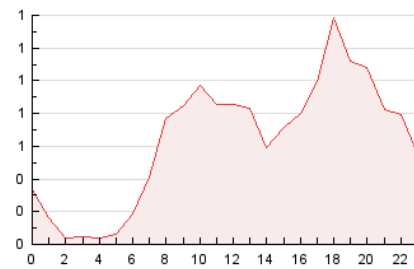

2. Secciones (Nacional)

	PAGINAS	%
HOME	996	6.52 %
RESTO	14.274	93.48 %

3. Por día del mes (Nacional)

Día	N. únicos	Visitas	Páginas	Día	N. únicos	Visitas	Páginas	Día	N. únicos	Visitas	Páginas
1	373	434	674	11	299	346	426	21	569	659	900
2	331	367	470	12	269	305	329	22	513	597	825
3	325	364	442	13	333	375	486	23	280	312	403
4	278	313	359	14	431	465	677	24	361	403	516
5	271	305	393	15	349	391	494	25	251	285	338
6	273	307	383	16	273	314	385	26	239	271	334
7	362	406	538	17	286	318	368	27	221	255	341
8	413	470	623	18	235	259	358	28	484	542	712
9	374	413	514	19	238	264	309	29	697	762	942
10	322	351	436	20	267	301	375	30	306	328	405
								31	356	403	515

4. Gráficas (Nacional)

4.1 Por día de la semana (promedio)

N. únicos / Visitas (x 100)

Páginas (x 100)

4.2 Por franja horaria (promedio)

Visitas_ (x 1000)

Páginas (x 1000)

4.3 Por meses