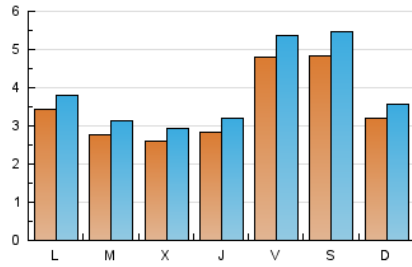

LA VEU | **VI** dels llibres

1. Cifras totales y promedios (Nacional e Internacional)

MES - AÑO	NAVEGADORES UNICOS	VISITAS	PAGINAS
Marzo - 2025	8.881	11.969	15.700
PROMEDIO DIARIO	353	396	506
PROMEDIO LUNES-VIERNES	329	370	468
PROMEDIO SABADO-DOMINGO	403	452	587
PAGINAS / VISITAS	1,28		
DURACION MEDIA VISITAS	0:03:04		
TIEMPO INTERACCIÓN MEDIO	0:01:57		

2. Secciones (Nacional e Internacional)

	PAGINAS	%
HOME	1.023	6.52 %
RESTO	14.677	93.48 %

3. Por día del mes (Nacional e Internacional)

Día	N. únicos	Visitas	Páginas	Día	N. únicos	Visitas	Páginas	Día	N. únicos	Visitas	Páginas
1	390	452	694	11	310	358	437	21	588	682	925
2	341	378	480	12	278	315	340	22	529	613	840
3	329	368	446	13	345	388	498	23	286	320	409
4	291	328	371	14	443	477	695	24	378	425	540
5	275	311	398	15	360	404	508	25	260	295	348
6	281	315	392	16	284	325	402	26	247	279	342
7	380	427	561	17	303	336	393	27	234	269	355
8	426	483	636	18	246	271	370	28	506	567	744
9	380	420	522	19	244	270	314	29	719	788	964
10	334	364	456	20	273	308	381	30	316	338	416
								31	364	412	523

4. Gráficas (Nacional e Internacional)

4.1 Por día de la semana (promedio)

N. únicos / Visitas (x 100)

Páginas (x 100)

4.2 Por franja horaria (promedio)

Visitas_ (x 1000)

Páginas (x 1000)

4.3 Por meses