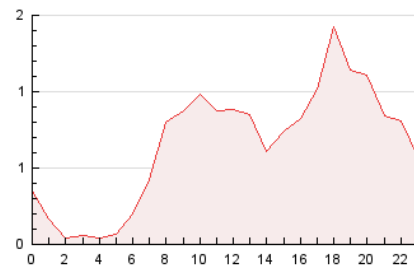

2. Secciones (Nacional e Internacional)

	PAGINAS	%
HOME	1.023	6.52 %
RESTO	14.677	93.48 %

3. Por día del mes (Nacional e Internacional)

Día	N. únicos	Visitas	Páginas	Día	N. únicos	Visitas	Páginas	Día	N. únicos	Visitas	Páginas
1	390	452	694	11	310	358	437	21	588	682	925
2	341	378	480	12	278	315	340	22	529	613	840
3	329	368	446	13	345	388	498	23	286	320	409
4	291	328	371	14	443	477	695	24	378	425	540
5	275	311	398	15	360	404	508	25	260	295	348
6	281	315	392	16	284	325	402	26	247	279	342
7	380	427	561	17	303	336	393	27	234	269	355
8	426	483	636	18	246	271	370	28	506	567	744
9	380	420	522	19	244	270	314	29	719	788	964
10	334	364	456	20	273	308	381	30	316	338	416
								31	364	412	523

4. Gráficas (Nacional e Internacional)

4.1 Por día de la semana (promedio)

N. únicos / Visitas (x 100)

Páginas (x 100)

4.2 Por franja horaria (promedio)

Visitas_ (x 1000)

Páginas (x 1000)

4.3 Por meses