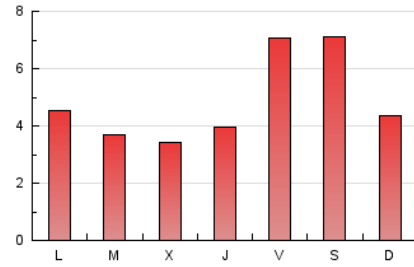

2. Secciones (Nacional)

	PAGINAS	%
HOME	996	6.52 %
RESTO	14.274	93.48 %

3. Por día del mes (Nacional)

Día	N. únicos	Visitas	Páginas	Día	N. únicos	Visitas	Páginas	Día	N. únicos	Visitas	Páginas
1	373	434	674	11	299	346	426	21	569	659	900
2	331	367	470	12	269	305	329	22	513	597	825
3	325	364	442	13	333	375	486	23	280	312	403
4	278	313	359	14	431	465	677	24	361	403	516
5	271	305	393	15	349	391	494	25	251	285	338
6	273	307	383	16	273	314	385	26	239	271	334
7	362	406	538	17	286	318	368	27	221	255	341
8	413	470	623	18	235	259	358	28	484	542	712
9	374	413	514	19	238	264	309	29	697	762	942
10	322	351	436	20	267	301	375	30	306	328	405
								31	356	403	515

4. Gráficas (Nacional)

4.1 Por día de la semana (promedio)

N. únicos / Visitas (x 100)

Páginas (x 100)

4.2 Por franja horaria (promedio)

Visitas_ (x 1000)

Páginas (x 1000)

4.3 Por meses