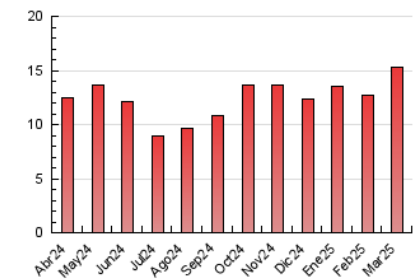

2. Secciones (Nacional)

	PAGINAS	%
HOME	996	6.52 %
RESTO	14.274	93.48 %

3. Por día del mes (Nacional)

Día	N. únicos	Visitas	Páginas	Día	N. únicos	Visitas	Páginas	Día	N. únicos	Visitas	Páginas
1	373	434	674	11	299	346	426	21	569	659	900
2	331	367	470	12	269	305	329	22	513	597	825
3	325	364	442	13	333	375	486	23	280	312	403
4	278	313	359	14	431	465	677	24	361	403	516
5	271	305	393	15	349	391	494	25	251	285	338
6	273	307	383	16	273	314	385	26	239	271	334
7	362	406	538	17	286	318	368	27	221	255	341
8	413	470	623	18	235	259	358	28	484	542	712
9	374	413	514	19	238	264	309	29	697	762	942
10	322	351	436	20	267	301	375	30	306	328	405
								31	356	403	515

4. Gráficas (Nacional)

4.1 Por día de la semana (promedio)

N. únicos / Visitas (x 100)

Páginas (x 100)

4.2 Por franja horaria (promedio)

Visitas_ (x 1000)

Páginas (x 1000)

4.3 Por meses

N. únicos / Visitas (x 1000)

Páginas (x 1000)

5. Observaciones

Este Medio Electrónico de Comunicación ha sido medido por la herramienta Google Analytics de Google (GA4).

6. Definiciones básicas (Para más información ver Normas Técnicas para el Control de los Medios Electrónicos de Comunicación)