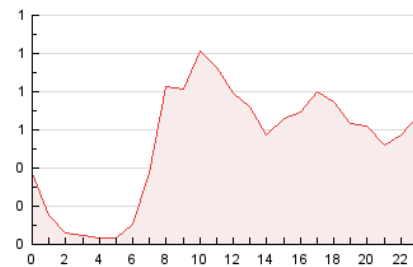

2. Secciones (Nacional e Internacional)

	PAGINAS	%
HOME	963	7.54 %
RESTO	11.806	92.46 %

3. Por día del mes (Nacional e Internacional)

Día	N. únicos	Visitas	Páginas	Día	N. únicos	Visitas	Páginas	Día	N. únicos	Visitas	Páginas
1	708	826	1.024	11	278	316	366	21	171	191	262
2	339	390	458	12	229	259	315	22	302	349	528
3	356	401	473	13	226	257	284	23	210	237	293
4	273	292	335	14	201	222	260	24	196	214	249
5	296	331	370	15	593	774	1.048	25	187	217	266
6	221	246	294	16	356	425	511	26	170	205	220
7	184	211	250	17	436	512	609	27	163	187	219
8	489	583	839	18	373	434	547	28	143	161	191
9	379	435	535	19	286	337	448	29	297	354	546
10	308	347	415	20	200	233	317	30	218	238	297

4. Gráficas (Nacional e Internacional)

4.1 Por día de la semana (promedio)

N. únicos / Visitas (x 100)

Páginas (x 100)

4.2 Por franja horaria (promedio)

Visitas_ (x 1000)

Páginas (x 1000)

4.3 Por meses