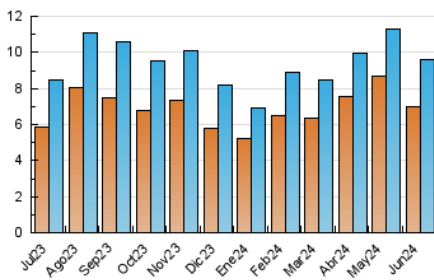

LA VEU **VI** dels llibres

1. Cifras totales y promedios (Nacional)

MES - AÑO	NAVEGADORES UNICOS	VISITAS	PAGINAS
Junio - 2024	7.010	9.625	12.167
PROMEDIO DIARIO	276	321	406
PROMEDIO LUNES-VIERNES	231	264	319
PROMEDIO SABADO-DOMINGO	365	435	578
PAGINAS / VISITAS	1,26		
DURACION MEDIA VISITAS	0:03:21		
TIEMPO INTERACCIÓN MEDIO	0:02:35		

2. Secciones (Nacional)

	PAGINAS	%
HOME	910	7.48 %
RESTO	11.257	92.52 %

3. Por día del mes (Nacional)

Día	N. únicos	Visitas	Páginas	Día	N. únicos	Visitas	Páginas	Día	N. únicos	Visitas	Páginas
1	680	796	996	11	258	295	344	21	163	182	254
2	325	373	441	12	220	250	306	22	285	332	511
3	344	389	458	13	217	245	273	23	196	222	275
4	264	283	326	14	185	206	244	24	168	186	221
5	266	300	341	15	569	750	1.018	25	173	201	252
6	208	233	281	16	342	408	493	26	162	197	212
7	170	196	236	17	426	501	599	27	144	168	196
8	451	540	785	18	362	422	533	28	123	138	166
9	362	418	518	19	274	324	437	29	250	305	479
10	294	331	399	20	192	224	308	30	192	210	265

4. Gráficas (Nacional)

4.1 Por día de la semana (promedio)

N. únicos / Visitas (x 100)

Páginas (x 100)

4.2 Por franja horaria (promedio)

Visitas_ (x 1000)

Páginas (x 1000)

4.3 Por meses

N. únicos / Visitas (x 1000)

Páginas (x 1000)

5. Observaciones

Este Medio Electrónico de Comunicación ha sido medido por la herramienta Google Analytics de Google (GA4)

6. Definiciones básicas (Para más información ver Normas Técnicas para el Control de los Medios Electrónicos de Comunicación)