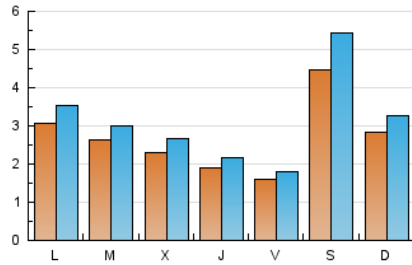

LA VEU **VI** dels llibres

1. Cifras totales y promedios (Nacional)

MES - AÑO	NAVEGADORES UNICOS	VISITAS	PAGINAS
Junio - 2024	7.010	9.625	12.167
PROMEDIO DIARIO	276	321	406
PROMEDIO LUNES-VIERNES	231	264	319
PROMEDIO SABADO-DOMINGO	365	435	578
PAGINAS / VISITAS	1,26		
DURACION MEDIA VISITAS	0:03:21		
TIEMPO INTERACCIÓN MEDIO	0:02:35		

2. Secciones (Nacional)

	PAGINAS	%
HOME	910	7.48 %
RESTO	11.257	92.52 %

3. Por día del mes (Nacional)

Día	N. únicos	Visitas	Páginas	Día	N. únicos	Visitas	Páginas	Día	N. únicos	Visitas	Páginas
1	680	796	996	11	258	295	344	21	163	182	254
2	325	373	441	12	220	250	306	22	285	332	511
3	344	389	458	13	217	245	273	23	196	222	275
4	264	283	326	14	185	206	244	24	168	186	221
5	266	300	341	15	569	750	1.018	25	173	201	252
6	208	233	281	16	342	408	493	26	162	197	212
7	170	196	236	17	426	501	599	27	144	168	196
8	451	540	785	18	362	422	533	28	123	138	166
9	362	418	518	19	274	324	437	29	250	305	479
10	294	331	399	20	192	224	308	30	192	210	265

4. Gráficas (Nacional)

4.1 Por día de la semana (promedio)

N. únicos / Visitas (x 100)

Páginas (x 100)

4.2 Por franja horaria (promedio)

Visitas_ (x 1000)

Páginas (x 1000)

4.3 Por meses