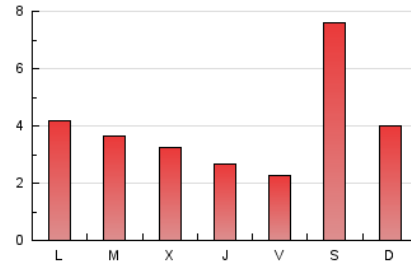

LA VEU **VI** dels llibres

1. Cifras totales y promedios (Nacional)

MES - AÑO	NAVEGADORES UNICOS	VISITAS	PAGINAS
Junio - 2024	7.010	9.625	12.167
PROMEDIO DIARIO	276	321	406
PROMEDIO LUNES-VIERNES	231	264	319
PROMEDIO SABADO-DOMINGO	365	435	578
PAGINAS / VISITAS	1,26		
DURACION MEDIA VISITAS	0:03:21		
TIEMPO INTERACCIÓN MEDIO	0:02:35		

2. Secciones (Nacional)

	PAGINAS	%
HOME	910	7.48 %
RESTO	11.257	92.52 %

3. Por día del mes (Nacional)

Día	N. únicos	Visitas	Páginas	Día	N. únicos	Visitas	Páginas	Día	N. únicos	Visitas	Páginas
1	680	796	996	11	258	295	344	21	163	182	254
2	325	373	441	12	220	250	306	22	285	332	511
3	344	389	458	13	217	245	273	23	196	222	275
4	264	283	326	14	185	206	244	24	168	186	221
5	266	300	341	15	569	750	1.018	25	173	201	252
6	208	233	281	16	342	408	493	26	162	197	212
7	170	196	236	17	426	501	599	27	144	168	196
8	451	540	785	18	362	422	533	28	123	138	166
9	362	418	518	19	274	324	437	29	250	305	479
10	294	331	399	20	192	224	308	30	192	210	265

4. Gráficas (Nacional)

4.1 Por día de la semana (promedio)

N. únicos / Visitas (x 100)

Páginas (x 100)

4.2 Por franja horaria (promedio)

Visitas_ (x 1000)

Páginas (x 1000)

4.3 Por meses