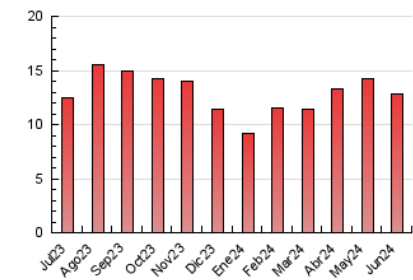

Páginas (x 1000)