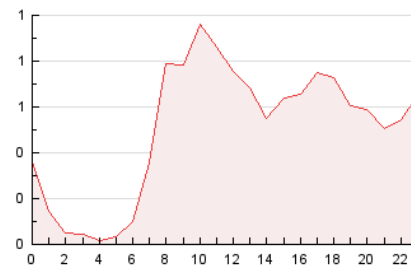

2. Secciones (Nacional)

	PAGINAS	%
HOME	910	7.48 %
RESTO	11.257	92.52 %

3. Por día del mes (Nacional)

Día	N. únicos	Visitas	Páginas	Día	N. únicos	Visitas	Páginas	Día	N. únicos	Visitas	Páginas
1	680	796	996	11	258	295	344	21	163	182	254
2	325	373	441	12	220	250	306	22	285	332	511
3	344	389	458	13	217	245	273	23	196	222	275
4	264	283	326	14	185	206	244	24	168	186	221
5	266	300	341	15	569	750	1.018	25	173	201	252
6	208	233	281	16	342	408	493	26	162	197	212
7	170	196	236	17	426	501	599	27	144	168	196
8	451	540	785	18	362	422	533	28	123	138	166
9	362	418	518	19	274	324	437	29	250	305	479
10	294	331	399	20	192	224	308	30	192	210	265

4. Gráficas (Nacional)

4.1 Por día de la semana (promedio)

N. únicos / Visitas (x 100)

Páginas (x 100)

4.2 Por franja horaria (promedio)

Visitas_ (x 1000)

Páginas (x 1000)

4.3 Por meses