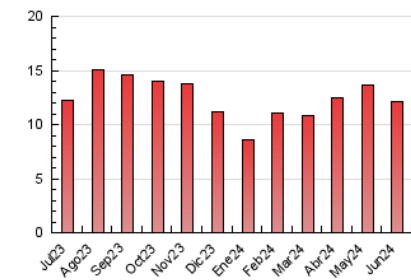

LA VEU **VI** dels llibres

1. Cifras totales y promedios (Nacional)

MES - AÑO	NAVEGADORES UNICOS	VISITAS	PAGINAS
Junio - 2024	7.010	9.625	12.167
PROMEDIO DIARIO	276	321	406
PROMEDIO LUNES-VIERNES	231	264	319
PROMEDIO SABADO-DOMINGO	365	435	578
PAGINAS / VISITAS	1,26		
DURACION MEDIA VISITAS	0:03:21		
TIEMPO INTERACCIÓN MEDIO	0:02:35		

2. Secciones (Nacional)

	PAGINAS	%
HOME	910	7.48 %
RESTO	11.257	92.52 %

3. Por día del mes (Nacional)

Día	N. únicos	Visitas	Páginas	Día	N. únicos	Visitas	Páginas	Día	N. únicos	Visitas	Páginas
1	680	796	996	11	258	295	344	21	163	182	254
2	325	373	441	12	220	250	306	22	285	332	511
3	344	389	458	13	217	245	273	23	196	222	275
4	264	283	326	14	185	206	244	24	168	186	221
5	266	300	341	15	569	750	1.018	25	173	201	252
6	208	233	281	16	342	408	493	26	162	197	212
7	170	196	236	17	426	501	599	27	144	168	196
8	451	540	785	18	362	422	533	28	123	138	166
9	362	418	518	19	274	324	437	29	250	305	479
10	294	331	399	20	192	224	308	30	192	210	265

4. Gráficas (Nacional)

4.1 Por día de la semana (promedio)

N. únicos / Visitas (x 100)

Páginas (x 100)

4.2 Por franja horaria (promedio)

Visitas_ (x 1000)

Páginas (x 1000)

4.3 Por meses

N. únicos / Visitas (x 1000)

Páginas (x 1000)

5. Observaciones

Este Medio Electrónico de Comunicación ha sido medido por la herramienta Google Analytics de Google (GA4)

6. Definiciones básicas (Para más información ver Normas Técnicas para el Control de los Medios Electrónicos de Comunicación)