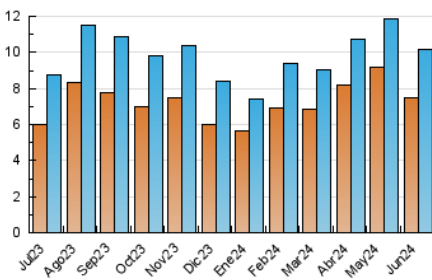

4.3 Por meses

N. únicos / Visitas (x 1000)