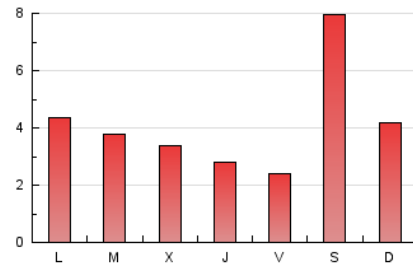

LA VEU | **VI** dels llibres

1. Cifras totales y promedios (Nacional e Internacional)

MES - AÑO	NAVEGADORES UNICOS	VISITAS	PAGINAS
Junio - 2024	7.513	10.184	12.769
PROMEDIO DIARIO	293	339	426
PROMEDIO LUNES-VIERNES	245	279	335
PROMEDIO SABADO-DOMINGO	389	461	608
PAGINAS / VISITAS	1,25		
DURACION MEDIA VISITAS	0:03:14		
TIEMPO INTERACCIÓN MEDIO	0:02:28		

2. Secciones (Nacional e Internacional)

	PAGINAS	%
HOME	963	7.54 %
RESTO	11.806	92.46 %

3. Por día del mes (Nacional e Internacional)

Día	N. únicos	Visitas	Páginas	Día	N. únicos	Visitas	Páginas	Día	N. únicos	Visitas	Páginas
1	708	826	1.024	11	278	316	366	21	171	191	262
2	339	390	458	12	229	259	315	22	302	349	528
3	356	401	473	13	226	257	284	23	210	237	293
4	273	292	335	14	201	222	260	24	196	214	249
5	296	331	370	15	593	774	1.048	25	187	217	266
6	221	246	294	16	356	425	511	26	170	205	220
7	184	211	250	17	436	512	609	27	163	187	219
8	489	583	839	18	373	434	547	28	143	161	191
9	379	435	535	19	286	337	448	29	297	354	546
10	308	347	415	20	200	233	317	30	218	238	297

4. Gráficas (Nacional e Internacional)

4.1 Por día de la semana (promedio)

N. únicos / Visitas (x 100)

Páginas (x 100)

4.2 Por franja horaria (promedio)

Visitas_ (x 1000)

Páginas (x 1000)

4.3 Por meses