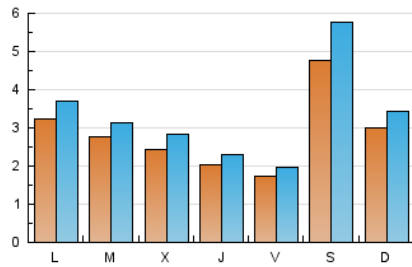

LA VEU | **VI** dels llibres

1. Cifras totales y promedios (Nacional e Internacional)

MES - AÑO	NAVEGADORES UNICOS	VISITAS	PAGINAS
Junio - 2024	7.513	10.184	12.769
PROMEDIO DIARIO	293	339	426
PROMEDIO LUNES-VIERNES	245	279	335
PROMEDIO SABADO-DOMINGO	389	461	608
PAGINAS / VISITAS	1,25		
DURACION MEDIA VISITAS	0:03:14		
TIEMPO INTERACCIÓN MEDIO	0:02:28		

2. Secciones (Nacional e Internacional)

	PAGINAS	%
HOME	963	7.54 %
RESTO	11.806	92.46 %

3. Por día del mes (Nacional e Internacional)

Día	N. únicos	Visitas	Páginas	Día	N. únicos	Visitas	Páginas	Día	N. únicos	Visitas	Páginas
1	708	826	1.024	11	278	316	366	21	171	191	262
2	339	390	458	12	229	259	315	22	302	349	528
3	356	401	473	13	226	257	284	23	210	237	293
4	273	292	335	14	201	222	260	24	196	214	249
5	296	331	370	15	593	774	1.048	25	187	217	266
6	221	246	294	16	356	425	511	26	170	205	220
7	184	211	250	17	436	512	609	27	163	187	219
8	489	583	839	18	373	434	547	28	143	161	191
9	379	435	535	19	286	337	448	29	297	354	546
10	308	347	415	20	200	233	317	30	218	238	297

4. Gráficas (Nacional e Internacional)

4.1 Por día de la semana (promedio)

N. únicos / Visitas (x 100)

Páginas (x 100)

4.2 Por franja horaria (promedio)

Visitas_ (x 1000)

Páginas (x 1000)

4.3 Por meses