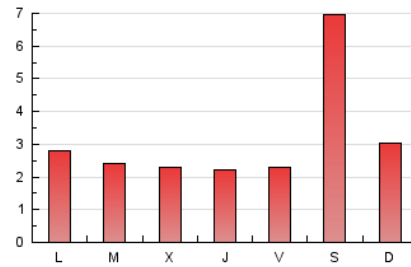

LA VEU | **VI** dels llibres

1. Cifras totales y promedios (Nacional e Internacional)

| MES - AÑO | NAVEGADORES UNICOS | VISITAS | PAGINAS |
|---------------------------------|--------------------|------------|------------|
| Julio - 2024 | 5.364 | 7.277 | 9.561 |
| PROMEDIO DIARIO | 208 | 235 | 308 |
| PROMEDIO LUNES-VIERNES | 169 | 190 | 242 |
| PROMEDIO SABADO-DOMINGO | 319 | 363 | 501 |
| PAGINAS / VISITAS | 1,31 | | |
| DURACION MEDIA VISITAS | 0:03:11 | | |
| TIEMPO INTERACCIÓN MEDIO | 0:02:18 | | |

2. Secciones (Nacional e Internacional)

| | PAGINAS | % |
|--------------|---------|---------|
| HOME | 802 | 8.39 % |
| RESTO | 8.759 | 91.61 % |

3. Por día del mes (Nacional e Internacional)

| Día | N. únicos | Visitas | Páginas | Día | N. únicos | Visitas | Páginas | Día | N. únicos | Visitas | Páginas |
|-----------|-----------|---------|---------|-----------|-----------|---------|---------|-----------|-----------|---------|---------|
| 1 | 206 | 236 | 279 | 11 | 157 | 183 | 215 | 21 | 201 | 225 | 330 |
| 2 | 181 | 210 | 276 | 12 | 168 | 185 | 250 | 22 | 181 | 203 | 274 |
| 3 | 152 | 167 | 203 | 13 | 543 | 624 | 941 | 23 | 204 | 233 | 272 |
| 4 | 117 | 135 | 175 | 14 | 183 | 213 | 279 | 24 | 184 | 221 | 300 |
| 5 | 133 | 147 | 191 | 15 | 197 | 210 | 252 | 25 | 208 | 234 | 282 |
| 6 | 264 | 302 | 445 | 16 | 147 | 160 | 201 | 26 | 177 | 205 | 274 |
| 7 | 203 | 235 | 304 | 17 | 150 | 164 | 231 | 27 | 633 | 707 | 894 |
| 8 | 168 | 187 | 251 | 18 | 152 | 175 | 212 | 28 | 230 | 265 | 303 |
| 9 | 137 | 150 | 181 | 19 | 134 | 149 | 195 | 29 | 247 | 275 | 346 |
| 10 | 145 | 164 | 202 | 20 | 296 | 330 | 509 | 30 | 178 | 200 | 285 |
| | | | | | | | | 31 | 161 | 183 | 209 |

4. Gráficas (Nacional e Internacional)

4.1 Por día de la semana (promedio)

N. únicos / Visitas (x 100)

Páginas (x 100)

4.2 Por franja horaria (promedio)

Visitas_ (x 1000)

Páginas (x 1000)

4.3 Por meses