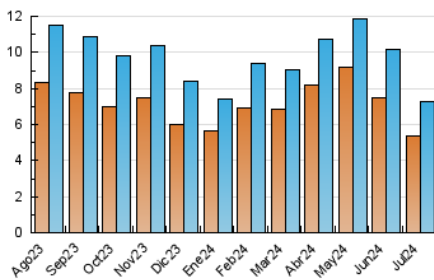

4.3 Por meses

N. únicos / Visitas (x 1000)