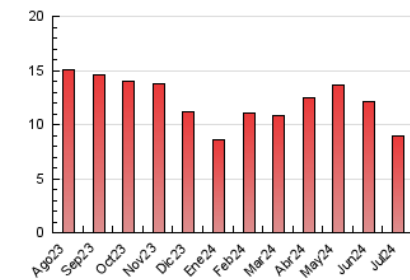

Páginas (x 1000)