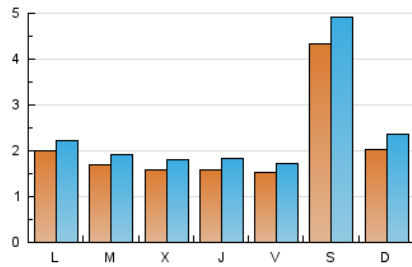

LA VEU | **VI** dels llibres

1. Cifras totales y promedios (Nacional e Internacional)

| MES - AÑO | NAVEGADORES UNICOS | VISITAS | PAGINAS |
|---------------------------------|--------------------|------------|------------|
| Julio - 2024 | 5.364 | 7.277 | 9.561 |
| PROMEDIO DIARIO | 208 | 235 | 308 |
| PROMEDIO LUNES-VIERNES | 169 | 190 | 242 |
| PROMEDIO SABADO-DOMINGO | 319 | 363 | 501 |
| PAGINAS / VISITAS | 1,31 | | |
| DURACION MEDIA VISITAS | 0:03:11 | | |
| TIEMPO INTERACCIÓN MEDIO | 0:02:18 | | |

2. Secciones (Nacional e Internacional)

| | PAGINAS | % |
|--------------|---------|---------|
| HOME | 802 | 8.39 % |
| RESTO | 8.759 | 91.61 % |

3. Por día del mes (Nacional e Internacional)

| Día | N. únicos | Visitas | Páginas | Día | N. únicos | Visitas | Páginas | Día | N. únicos | Visitas | Páginas |
|-----------|-----------|---------|---------|-----------|-----------|---------|---------|-----------|-----------|---------|---------|
| 1 | 206 | 236 | 279 | 11 | 157 | 183 | 215 | 21 | 201 | 225 | 330 |
| 2 | 181 | 210 | 276 | 12 | 168 | 185 | 250 | 22 | 181 | 203 | 274 |
| 3 | 152 | 167 | 203 | 13 | 543 | 624 | 941 | 23 | 204 | 233 | 272 |
| 4 | 117 | 135 | 175 | 14 | 183 | 213 | 279 | 24 | 184 | 221 | 300 |
| 5 | 133 | 147 | 191 | 15 | 197 | 210 | 252 | 25 | 208 | 234 | 282 |
| 6 | 264 | 302 | 445 | 16 | 147 | 160 | 201 | 26 | 177 | 205 | 274 |
| 7 | 203 | 235 | 304 | 17 | 150 | 164 | 231 | 27 | 633 | 707 | 894 |
| 8 | 168 | 187 | 251 | 18 | 152 | 175 | 212 | 28 | 230 | 265 | 303 |
| 9 | 137 | 150 | 181 | 19 | 134 | 149 | 195 | 29 | 247 | 275 | 346 |
| 10 | 145 | 164 | 202 | 20 | 296 | 330 | 509 | 30 | 178 | 200 | 285 |
| | | | | | | | | 31 | 161 | 183 | 209 |

4. Gráficas (Nacional e Internacional)

4.1 Por día de la semana (promedio)

N. únicos / Visitas (x 100)

Páginas (x 100)

4.2 Por franja horaria (promedio)

Visitas_ (x 1000)

Páginas (x 1000)

4.3 Por meses