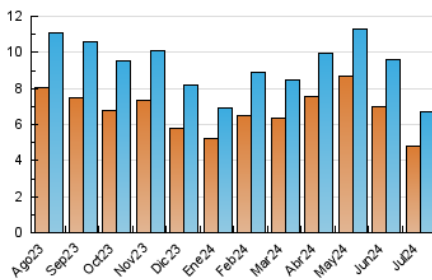

4.3 Por meses

N. únicos / Visitas (x 1000)