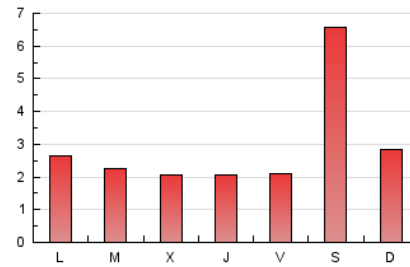

LA VEU **VI** dels llibres

1. Cifras totales y promedios (Nacional)

| MES - AÑO | NAVEGADORES UNICOS | VISITAS | PAGINAS |
|---------------------------------|--------------------|------------|------------|
| Julio - 2024 | 4.819 | 6.690 | 8.904 |
| PROMEDIO DIARIO | 189 | 216 | 287 |
| PROMEDIO LUNES-VIERNES | 154 | 174 | 224 |
| PROMEDIO SABADO-DOMINGO | 292 | 335 | 470 |
| PAGINAS / VISITAS | 1,33 | | |
| DURACION MEDIA VISITAS | 0:03:22 | | |
| TIEMPO INTERACCIÓN MEDIO | 0:02:30 | | |

2. Secciones (Nacional)

| | PAGINAS | % |
|--------------|---------|---------|
| HOME | 705 | 7.92 % |
| RESTO | 8.199 | 92.08 % |

3. Por día del mes (Nacional)

| Día | N. únicos | Visitas | Páginas | Día | N. únicos | Visitas | Páginas | Día | N. únicos | Visitas | Páginas |
|-----|-----------|---------|---------|-----|-----------|---------|---------|-----|-----------|---------|---------|
| 1 | 182 | 209 | 252 | 11 | 144 | 170 | 202 | 21 | 178 | 199 | 293 |
| 2 | 164 | 192 | 252 | 12 | 147 | 162 | 228 | 22 | 165 | 187 | 259 |
| 3 | 139 | 154 | 188 | 13 | 508 | 588 | 901 | 23 | 185 | 214 | 252 |
| 4 | 108 | 126 | 166 | 14 | 171 | 201 | 267 | 24 | 167 | 203 | 266 |
| 5 | 119 | 133 | 177 | 15 | 183 | 196 | 237 | 25 | 190 | 215 | 263 |
| 6 | 228 | 266 | 409 | 16 | 137 | 150 | 191 | 26 | 155 | 183 | 251 |
| 7 | 183 | 215 | 283 | 17 | 144 | 157 | 216 | 27 | 595 | 667 | 853 |
| 8 | 156 | 175 | 239 | 18 | 138 | 160 | 197 | 28 | 218 | 253 | 290 |
| 9 | 121 | 134 | 164 | 19 | 121 | 136 | 182 | 29 | 231 | 257 | 326 |
| 10 | 129 | 147 | 186 | 20 | 258 | 291 | 467 | 30 | 162 | 184 | 269 |
| | | | | | | | | 31 | 145 | 166 | 178 |

4. Gráficas (Nacional)

4.1 Por día de la semana (promedio)

N. únicos / Visitas (x 100)

Páginas (x 100)

4.2 Por franja horaria (promedio)

Visitas_ (x 1000)

Páginas (x 1000)

4.3 Por meses