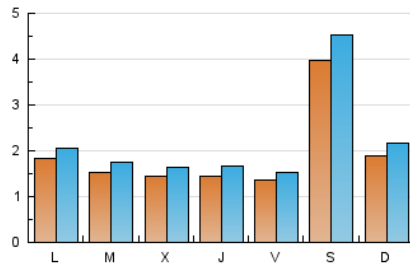

LA VEU **VI** dels llibres

1. Cifras totales y promedios (Nacional)

| MES - AÑO | NAVEGADORES UNICOS | VISITAS | PAGINAS |
|---------------------------------|--------------------|------------|------------|
| Julio - 2024 | 4.819 | 6.690 | 8.904 |
| PROMEDIO DIARIO | 189 | 216 | 287 |
| PROMEDIO LUNES-VIERNES | 154 | 174 | 224 |
| PROMEDIO SABADO-DOMINGO | 292 | 335 | 470 |
| PAGINAS / VISITAS | 1,33 | | |
| DURACION MEDIA VISITAS | 0:03:22 | | |
| TIEMPO INTERACCIÓN MEDIO | 0:02:30 | | |

2. Secciones (Nacional)

| | PAGINAS | % |
|--------------|---------|---------|
| HOME | 705 | 7.92 % |
| RESTO | 8.199 | 92.08 % |

3. Por día del mes (Nacional)

| Día | N. únicos | Visitas | Páginas | Día | N. únicos | Visitas | Páginas | Día | N. únicos | Visitas | Páginas |
|-----|-----------|---------|---------|-----|-----------|---------|---------|-----|-----------|---------|---------|
| 1 | 182 | 209 | 252 | 11 | 144 | 170 | 202 | 21 | 178 | 199 | 293 |
| 2 | 164 | 192 | 252 | 12 | 147 | 162 | 228 | 22 | 165 | 187 | 259 |
| 3 | 139 | 154 | 188 | 13 | 508 | 588 | 901 | 23 | 185 | 214 | 252 |
| 4 | 108 | 126 | 166 | 14 | 171 | 201 | 267 | 24 | 167 | 203 | 266 |
| 5 | 119 | 133 | 177 | 15 | 183 | 196 | 237 | 25 | 190 | 215 | 263 |
| 6 | 228 | 266 | 409 | 16 | 137 | 150 | 191 | 26 | 155 | 183 | 251 |
| 7 | 183 | 215 | 283 | 17 | 144 | 157 | 216 | 27 | 595 | 667 | 853 |
| 8 | 156 | 175 | 239 | 18 | 138 | 160 | 197 | 28 | 218 | 253 | 290 |
| 9 | 121 | 134 | 164 | 19 | 121 | 136 | 182 | 29 | 231 | 257 | 326 |
| 10 | 129 | 147 | 186 | 20 | 258 | 291 | 467 | 30 | 162 | 184 | 269 |
| | | | | | | | | 31 | 145 | 166 | 178 |

4. Gráficas (Nacional)

4.1 Por día de la semana (promedio)

N. únicos / Visitas (x 100)

Páginas (x 100)

4.2 Por franja horaria (promedio)

Visitas_ (x 1000)

Páginas (x 1000)

4.3 Por meses