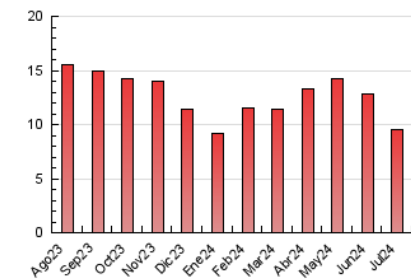

Páginas (x 1000)