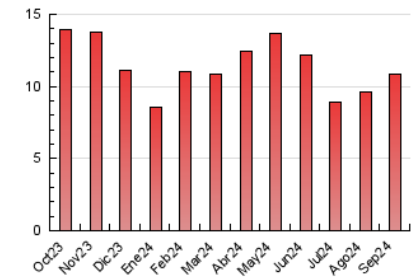

LA VEU **VI** dels llibres

1. Cifras totales y promedios (Nacional)

MES - AÑO	NAVEGADORES UNICOS	VISITAS	PAGINAS
Septiembre - 2024	5.883	8.213	10.827
PROMEDIO DIARIO	239	274	361
PROMEDIO LUNES-VIERNES	206	236	297
PROMEDIO SABADO-DOMINGO	315	363	509
PAGINAS / VISITAS	1,32		
DURACION MEDIA VISITAS	0:03:22		
TIEMPO INTERACCIÓN MEDIO	0:02:25		

2. Secciones (Nacional)

	PAGINAS	%
HOME	938	8.66 %
RESTO	9.889	91.34 %

3. Por día del mes (Nacional)

Día	N. únicos	Visitas	Páginas	Día	N. únicos	Visitas	Páginas	Día	N. únicos	Visitas	Páginas
1	329	376	449	11	218	242	321	21	433	503	752
2	252	284	339	12	183	204	278	22	255	291	407
3	195	220	268	13	178	208	262	23	216	255	332
4	227	265	345	14	284	321	526	24	227	267	341
5	149	166	201	15	192	215	285	25	188	213	285
6	147	170	205	16	225	257	325	26	185	216	270
7	423	501	694	17	230	266	327	27	175	206	257
8	267	293	390	18	207	233	279	28	410	489	718
9	227	252	294	19	212	242	322	29	241	278	362
10	241	275	311	20	204	236	333	30	237	269	349

4. Gráficas (Nacional)

4.1 Por día de la semana (promedio)

N. únicos / Visitas (x 100)

Páginas (x 100)

4.2 Por franja horaria (promedio)

Visitas_ (x 1000)

Páginas (x 1000)

4.3 Por meses

N. únicos / Visitas (x 1000)

Páginas (x 1000)

5. Observaciones

Este Medio Electrónico de Comunicación ha sido medido por la herramienta Google Analytics de Google (GA4).

6. Definiciones básicas (Para más información ver Normas Técnicas para el Control de los Medios Electrónicos de Comunicación)