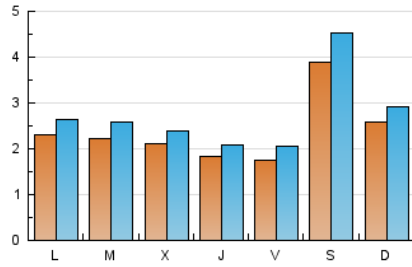

LA VEU **VI** dels llibres

1. Cifras totales y promedios (Nacional)

MES - AÑO	NAVEGADORES UNICOS	VISITAS	PAGINAS
Septiembre - 2024	5.883	8.213	10.827
PROMEDIO DIARIO	239	274	361
PROMEDIO LUNES-VIERNES	206	236	297
PROMEDIO SABADO-DOMINGO	315	363	509
PAGINAS / VISITAS	1,32		
DURACION MEDIA VISITAS	0:03:22		
TIEMPO INTERACCIÓN MEDIO	0:02:25		

2. Secciones (Nacional)

	PAGINAS	%
HOME	938	8.66 %
RESTO	9.889	91.34 %

3. Por día del mes (Nacional)

Día	N. únicos	Visitas	Páginas	Día	N. únicos	Visitas	Páginas	Día	N. únicos	Visitas	Páginas
1	329	376	449	11	218	242	321	21	433	503	752
2	252	284	339	12	183	204	278	22	255	291	407
3	195	220	268	13	178	208	262	23	216	255	332
4	227	265	345	14	284	321	526	24	227	267	341
5	149	166	201	15	192	215	285	25	188	213	285
6	147	170	205	16	225	257	325	26	185	216	270
7	423	501	694	17	230	266	327	27	175	206	257
8	267	293	390	18	207	233	279	28	410	489	718
9	227	252	294	19	212	242	322	29	241	278	362
10	241	275	311	20	204	236	333	30	237	269	349

4. Gráficas (Nacional)

4.1 Por día de la semana (promedio)

N. únicos / Visitas (x 100)

Páginas (x 100)

4.2 Por franja horaria (promedio)

Visitas_ (x 1000)

Páginas (x 1000)

4.3 Por meses