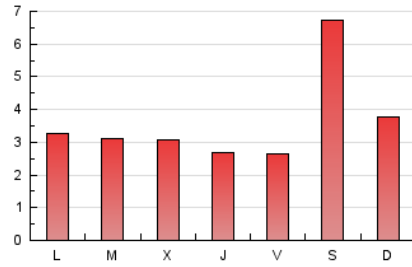

LA VEU **VI** dels llibres

1. Cifras totales y promedios (Nacional)

MES - AÑO	NAVEGADORES UNICOS	VISITAS	PAGINAS
Septiembre - 2024	5.883	8.213	10.827
PROMEDIO DIARIO	239	274	361
PROMEDIO LUNES-VIERNES	206	236	297
PROMEDIO SABADO-DOMINGO	315	363	509
PAGINAS / VISITAS	1,32		
DURACION MEDIA VISITAS	0:03:22		
TIEMPO INTERACCIÓN MEDIO	0:02:25		

2. Secciones (Nacional)

	PAGINAS	%
HOME	938	8.66 %
RESTO	9.889	91.34 %

3. Por día del mes (Nacional)

Día	N. únicos	Visitas	Páginas	Día	N. únicos	Visitas	Páginas	Día	N. únicos	Visitas	Páginas
1	329	376	449	11	218	242	321	21	433	503	752
2	252	284	339	12	183	204	278	22	255	291	407
3	195	220	268	13	178	208	262	23	216	255	332
4	227	265	345	14	284	321	526	24	227	267	341
5	149	166	201	15	192	215	285	25	188	213	285
6	147	170	205	16	225	257	325	26	185	216	270
7	423	501	694	17	230	266	327	27	175	206	257
8	267	293	390	18	207	233	279	28	410	489	718
9	227	252	294	19	212	242	322	29	241	278	362
10	241	275	311	20	204	236	333	30	237	269	349

4. Gráficas (Nacional)

4.1 Por día de la semana (promedio)

N. únicos / Visitas (x 100)

Páginas (x 100)

4.2 Por franja horaria (promedio)

Visitas_ (x 1000)

Páginas (x 1000)

4.3 Por meses