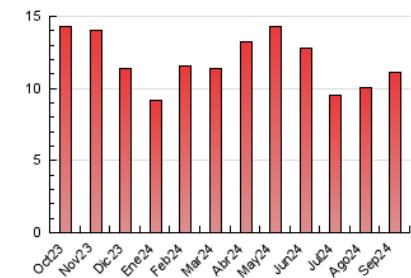

Páginas (x 1000)