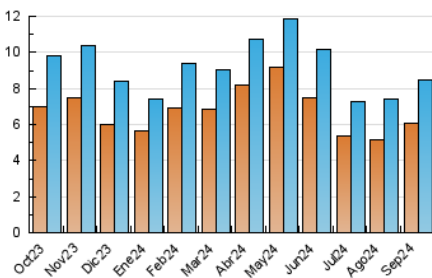

4.3 Por meses

N. únicos / Visitas (x 1000)