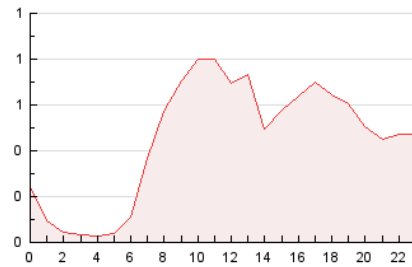

2. Secciones (Nacional)

	PAGINAS	%
HOME	938	8.66 %
RESTO	9.889	91.34 %

3. Por día del mes (Nacional)

Día	N. únicos	Visitas	Páginas	Día	N. únicos	Visitas	Páginas	Día	N. únicos	Visitas	Páginas
1	329	376	449	11	218	242	321	21	433	503	752
2	252	284	339	12	183	204	278	22	255	291	407
3	195	220	268	13	178	208	262	23	216	255	332
4	227	265	345	14	284	321	526	24	227	267	341
5	149	166	201	15	192	215	285	25	188	213	285
6	147	170	205	16	225	257	325	26	185	216	270
7	423	501	694	17	230	266	327	27	175	206	257
8	267	293	390	18	207	233	279	28	410	489	718
9	227	252	294	19	212	242	322	29	241	278	362
10	241	275	311	20	204	236	333	30	237	269	349

4. Gráficas (Nacional)

4.1 Por día de la semana (promedio)

N. únicos / Visitas (x 100)

Páginas (x 100)

4.2 Por franja horaria (promedio)

Visitas_ (x 1000)

Páginas (x 1000)

4.3 Por meses