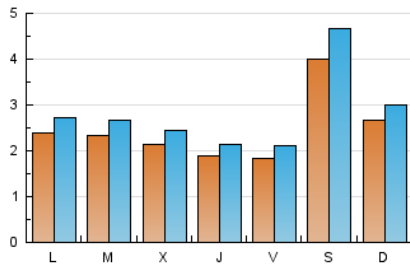

LA VEU | **VI** dels llibres

1. Cifras totales y promedios (Nacional e Internacional)

MES - AÑO	NAVEGADORES UNICOS	VISITAS	PAGINAS
Septiembre - 2024	6.065	8.456	11.091
PROMEDIO DIARIO	246	282	370
PROMEDIO LUNES-VIERNES	212	243	305
PROMEDIO SABADO-DOMINGO	325	374	520
PAGINAS / VISITAS	1,31		
DURACION MEDIA VISITAS	0:03:20		
TIEMPO INTERACCIÓN MEDIO	0:02:22		

2. Secciones (Nacional e Internacional)

	PAGINAS	%
HOME	947	8.54 %
RESTO	10.144	91.46 %

3. Por día del mes (Nacional e Internacional)

Día	N. únicos	Visitas	Páginas	Día	N. únicos	Visitas	Páginas	Día	N. únicos	Visitas	Páginas
1	345	393	466	11	220	244	323	21	450	520	770
2	265	299	354	12	188	209	283	22	262	298	415
3	208	233	284	13	180	210	265	23	221	261	343
4	232	270	350	14	289	326	531	24	233	274	350
5	154	171	206	15	204	227	298	25	195	222	295
6	156	181	219	16	233	265	333	26	192	223	277
7	438	517	711	17	237	273	335	27	180	212	262
8	274	300	397	18	214	240	287	28	418	499	729
9	228	253	295	19	217	248	328	29	245	282	366
10	249	283	319	20	213	246	342	30	242	277	358

4. Gráficas (Nacional e Internacional)

4.1 Por día de la semana (promedio)

N. únicos / Visitas (x 100)

Páginas (x 100)

4.2 Por franja horaria (promedio)

Visitas_ (x 1000)

Páginas (x 1000)

4.3 Por meses