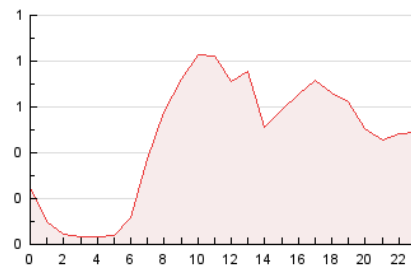

2. Secciones (Nacional e Internacional)

	PAGINAS	%
HOME	947	8.54 %
RESTO	10.144	91.46 %

3. Por día del mes (Nacional e Internacional)

Día	N. únicos	Visitas	Páginas	Día	N. únicos	Visitas	Páginas	Día	N. únicos	Visitas	Páginas
1	345	393	466	11	220	244	323	21	450	520	770
2	265	299	354	12	188	209	283	22	262	298	415
3	208	233	284	13	180	210	265	23	221	261	343
4	232	270	350	14	289	326	531	24	233	274	350
5	154	171	206	15	204	227	298	25	195	222	295
6	156	181	219	16	233	265	333	26	192	223	277
7	438	517	711	17	237	273	335	27	180	212	262
8	274	300	397	18	214	240	287	28	418	499	729
9	228	253	295	19	217	248	328	29	245	282	366
10	249	283	319	20	213	246	342	30	242	277	358

4. Gráficas (Nacional e Internacional)

4.1 Por día de la semana (promedio)

N. únicos / Visitas (x 100)

Páginas (x 100)

4.2 Por franja horaria (promedio)

Visitas_ (x 1000)

Páginas (x 1000)

4.3 Por meses