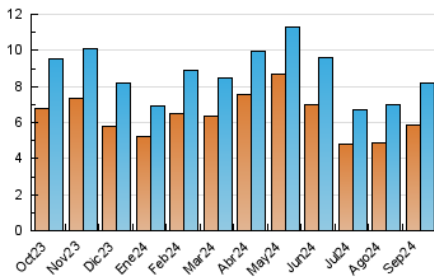

2. Secciones (Nacional)

	PAGINAS	%
HOME	938	8.66 %
RESTO	9.889	91.34 %

3. Por día del mes (Nacional)

Día	N. únicos	Visitas	Páginas	Día	N. únicos	Visitas	Páginas	Día	N. únicos	Visitas	Páginas
1	329	376	449	11	218	242	321	21	433	503	752
2	252	284	339	12	183	204	278	22	255	291	407
3	195	220	268	13	178	208	262	23	216	255	332
4	227	265	345	14	284	321	526	24	227	267	341
5	149	166	201	15	192	215	285	25	188	213	285
6	147	170	205	16	225	257	325	26	185	216	270
7	423	501	694	17	230	266	327	27	175	206	257
8	267	293	390	18	207	233	279	28	410	489	718
9	227	252	294	19	212	242	322	29	241	278	362
10	241	275	311	20	204	236	333	30	237	269	349

4. Gráficas (Nacional)

4.1 Por día de la semana (promedio)

N. únicos / Visitas (x 100)

Páginas (x 100)

4.2 Por franja horaria (promedio)

Visitas_ (x 1000)

Páginas (x 1000)

4.3 Por meses

N. únicos / Visitas (x 1000)

Páginas (x 1000)

5. Observaciones

Este Medio Electrónico de Comunicación ha sido medido por la herramienta Google Analytics de Google (GA4).

6. Definiciones básicas (Para más información ver Normas Técnicas para el Control de los Medios Electrónicos de Comunicación)

Visita:

Una secuencia ininterrumpida de páginas servidas a un usuario válido. Si dicho usuario no realiza peticiones de páginas en un periodo de tiempo (30 min) la siguiente petición constituirá el inicio de una nueva visita.