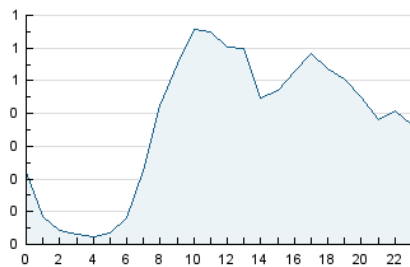

2. Secciones (Nacional e Internacional)

	PAGINAS	%
HOME	947	8.54 %
RESTO	10.144	91.46 %

3. Por día del mes (Nacional e Internacional)

Día	N. únicos	Visitas	Páginas	Día	N. únicos	Visitas	Páginas	Día	N. únicos	Visitas	Páginas
1	345	393	466	11	220	244	323	21	450	520	770
2	265	299	354	12	188	209	283	22	262	298	415
3	208	233	284	13	180	210	265	23	221	261	343
4	232	270	350	14	289	326	531	24	233	274	350
5	154	171	206	15	204	227	298	25	195	222	295
6	156	181	219	16	233	265	333	26	192	223	277
7	438	517	711	17	237	273	335	27	180	212	262
8	274	300	397	18	214	240	287	28	418	499	729
9	228	253	295	19	217	248	328	29	245	282	366
10	249	283	319	20	213	246	342	30	242	277	358

4. Gráficas (Nacional e Internacional)

4.1 Por día de la semana (promedio)

N. únicos / Visitas (x 100)

Páginas (x 100)

4.2 Por franja horaria (promedio)

Visitas_ (x 1000)

Páginas (x 1000)

4.3 Por meses