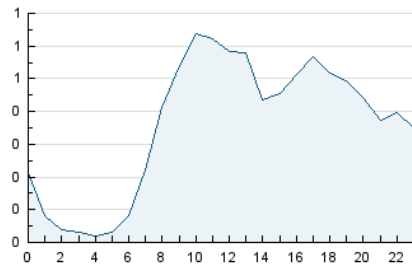

2. Secciones (Nacional)

	PAGINAS	%
HOME	938	8.66 %
RESTO	9.889	91.34 %

3. Por día del mes (Nacional)

Día	N. únicos	Visitas	Páginas	Día	N. únicos	Visitas	Páginas	Día	N. únicos	Visitas	Páginas
1	329	376	449	11	218	242	321	21	433	503	752
2	252	284	339	12	183	204	278	22	255	291	407
3	195	220	268	13	178	208	262	23	216	255	332
4	227	265	345	14	284	321	526	24	227	267	341
5	149	166	201	15	192	215	285	25	188	213	285
6	147	170	205	16	225	257	325	26	185	216	270
7	423	501	694	17	230	266	327	27	175	206	257
8	267	293	390	18	207	233	279	28	410	489	718
9	227	252	294	19	212	242	322	29	241	278	362
10	241	275	311	20	204	236	333	30	237	269	349

4. Gráficas (Nacional)

4.1 Por día de la semana (promedio)

N. únicos / Visitas (x 100)

Páginas (x 100)

4.2 Por franja horaria (promedio)

Visitas_ (x 1000)

Páginas (x 1000)

4.3 Por meses