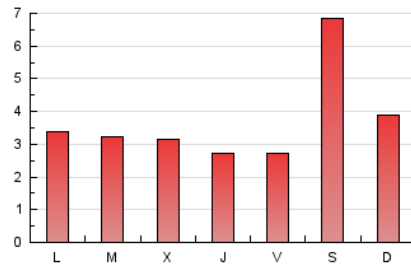

LA VEU | **VI** dels llibres

1. Cifras totales y promedios (Nacional e Internacional)

MES - AÑO	NAVEGADORES UNICOS	VISITAS	PAGINAS
Septiembre - 2024	6.065	8.456	11.091
PROMEDIO DIARIO	246	282	370
PROMEDIO LUNES-VIERNES	212	243	305
PROMEDIO SABADO-DOMINGO	325	374	520
PAGINAS / VISITAS	1,31		
DURACION MEDIA VISITAS	0:03:20		
TIEMPO INTERACCIÓN MEDIO	0:02:22		

2. Secciones (Nacional e Internacional)

	PAGINAS	%
HOME	947	8.54 %
RESTO	10.144	91.46 %

3. Por día del mes (Nacional e Internacional)

Día	N. únicos	Visitas	Páginas	Día	N. únicos	Visitas	Páginas	Día	N. únicos	Visitas	Páginas
1	345	393	466	11	220	244	323	21	450	520	770
2	265	299	354	12	188	209	283	22	262	298	415
3	208	233	284	13	180	210	265	23	221	261	343
4	232	270	350	14	289	326	531	24	233	274	350
5	154	171	206	15	204	227	298	25	195	222	295
6	156	181	219	16	233	265	333	26	192	223	277
7	438	517	711	17	237	273	335	27	180	212	262
8	274	300	397	18	214	240	287	28	418	499	729
9	228	253	295	19	217	248	328	29	245	282	366
10	249	283	319	20	213	246	342	30	242	277	358

4. Gráficas (Nacional e Internacional)

4.1 Por día de la semana (promedio)

N. únicos / Visitas (x 100)

Páginas (x 100)

4.2 Por franja horaria (promedio)

Visitas_ (x 1000)

Páginas (x 1000)

4.3 Por meses