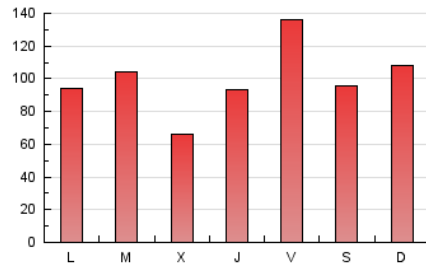

1. Cifras totales y promedios (Nacional)

MES - AÑO	NAVEGADORES UNICOS	VISITAS	PAGINAS
Enero - 2025	187.437	275.845	308.806
PROMEDIO DIARIO	8.250	8.862	9.961
PROMEDIO LUNES-VIERNES	8.100	8.725	9.879
PROMEDIO SABADO-DOMINGO	8.680	9.255	10.199
PAGINAS / VISITAS	1,12		
DURACION MEDIA VISITAS	0:02:39		
TIEMPO INTERACCIÓN MEDIO	0:01:11		

2. Secciones (Nacional)

	PAGINAS	%
HOME	24.910	8.07 %
RESTO	283.896	91.93 %

3. Por día del mes (Nacional)

Día	N. únicos	Visitas	Páginas	Día	N. únicos	Visitas	Páginas	Día	N. únicos	Visitas	Páginas
1	3.576	3.871	4.377	11	12.223	12.948	14.147	21	4.983	5.327	6.385
2	4.681	5.083	5.666	12	10.616	11.018	12.093	22	5.052	5.430	6.463
3	15.620	16.896	17.783	13	8.144	8.865	10.139	23	4.474	4.914	5.899
4	4.580	4.921	5.558	14	15.568	17.522	19.401	24	8.004	8.546	9.449
5	8.529	9.076	9.987	15	8.349	8.989	10.688	25	6.501	7.075	7.803
6	7.119	7.423	8.537	16	12.989	13.873	15.620	26	5.487	5.820	6.366
7	7.921	8.498	9.544	17	8.294	8.715	10.128	27	10.523	11.047	11.682
8	4.748	5.168	6.124	18	8.961	9.516	10.815	28	5.163	5.636	6.332
9	9.503	10.313	11.798	19	12.543	13.669	14.822	29	3.945	4.424	5.433
10	19.126	20.582	22.951	20	6.069	6.385	7.429	30	6.189	6.644	7.690
								31	6.267	6.523	7.697

4. Gráficas (Nacional)

4.1 Por día de la semana (promedio)

N. únicos / Visitas (x 100)

Páginas (x 100)

4.2 Por franja horaria (promedio)

Visitas_ (x 1000)

Páginas (x 1000)

4.3 Por meses