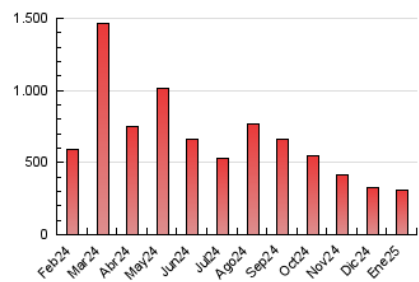

1. Cifras totales y promedios (Nacional)

MES - AÑO	NAVEGADORES UNICOS	VISITAS	PAGINAS
Enero - 2025	187.437	275.845	308.806
PROMEDIO DIARIO	8.250	8.862	9.961
PROMEDIO LUNES-VIERNES	8.100	8.725	9.879
PROMEDIO SABADO-DOMINGO	8.680	9.255	10.199
PAGINAS / VISITAS	1,12		
DURACION MEDIA VISITAS	0:02:39		
TIEMPO INTERACCIÓN MEDIO	0:01:11		

2. Secciones (Nacional)

	PAGINAS	%
HOME	24.910	8.07 %
RESTO	283.896	91.93 %

3. Por día del mes (Nacional)

Día	N. únicos	Visitas	Páginas	Día	N. únicos	Visitas	Páginas	Día	N. únicos	Visitas	Páginas
1	3.576	3.871	4.377	11	12.223	12.948	14.147	21	4.983	5.327	6.385
2	4.681	5.083	5.666	12	10.616	11.018	12.093	22	5.052	5.430	6.463
3	15.620	16.896	17.783	13	8.144	8.865	10.139	23	4.474	4.914	5.899
4	4.580	4.921	5.558	14	15.568	17.522	19.401	24	8.004	8.546	9.449
5	8.529	9.076	9.987	15	8.349	8.989	10.688	25	6.501	7.075	7.803
6	7.119	7.423	8.537	16	12.989	13.873	15.620	26	5.487	5.820	6.366
7	7.921	8.498	9.544	17	8.294	8.715	10.128	27	10.523	11.047	11.682
8	4.748	5.168	6.124	18	8.961	9.516	10.815	28	5.163	5.636	6.332
9	9.503	10.313	11.798	19	12.543	13.669	14.822	29	3.945	4.424	5.433
10	19.126	20.582	22.951	20	6.069	6.385	7.429	30	6.189	6.644	7.690
								31	6.267	6.523	7.697

4. Gráficas (Nacional)

4.1 Por día de la semana (promedio)

N. únicos / Visitas (x 100)

Páginas (x 100)

4.2 Por franja horaria (promedio)

Visitas_ (x 1000)

Páginas (x 1000)

4.3 Por meses

N. únicos / Visitas (x 1000)

Páginas (x 1000)

5. Observaciones

Este Medio Electrónico de Comunicación ha sido medido por la herramienta Google Analytics de Google (GA4).

6. Definiciones básicas (Para más información ver Normas Técnicas para el Control de los Medios Electrónicos de Comunicación)