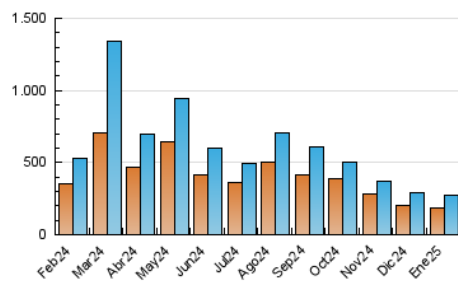

2. Secciones (Nacional)

	PAGINAS	%
HOME	24.910	8.07 %
RESTO	283.896	91.93 %

3. Por día del mes (Nacional)

Día	N. únicos	Visitas	Páginas	Día	N. únicos	Visitas	Páginas	Día	N. únicos	Visitas	Páginas
1	3.576	3.871	4.377	11	12.223	12.948	14.147	21	4.983	5.327	6.385
2	4.681	5.083	5.666	12	10.616	11.018	12.093	22	5.052	5.430	6.463
3	15.620	16.896	17.783	13	8.144	8.865	10.139	23	4.474	4.914	5.899
4	4.580	4.921	5.558	14	15.568	17.522	19.401	24	8.004	8.546	9.449
5	8.529	9.076	9.987	15	8.349	8.989	10.688	25	6.501	7.075	7.803
6	7.119	7.423	8.537	16	12.989	13.873	15.620	26	5.487	5.820	6.366
7	7.921	8.498	9.544	17	8.294	8.715	10.128	27	10.523	11.047	11.682
8	4.748	5.168	6.124	18	8.961	9.516	10.815	28	5.163	5.636	6.332
9	9.503	10.313	11.798	19	12.543	13.669	14.822	29	3.945	4.424	5.433
10	19.126	20.582	22.951	20	6.069	6.385	7.429	30	6.189	6.644	7.690
								31	6.267	6.523	7.697

4. Gráficas (Nacional)

4.1 Por día de la semana (promedio)

N. únicos / Visitas (x 100)

Páginas (x 100)

4.2 Por franja horaria (promedio)

Visitas_ (x 1000)

Páginas (x 1000)

4.3 Por meses

N. únicos / Visitas (x 1000)

Páginas (x 1000)

5. Observaciones

Este Medio Electrónico de Comunicación ha sido medido por la herramienta Google Analytics de Google (GA4).

6. Definiciones básicas (Para más información ver Normas Técnicas para el Control de los Medios Electrónicos de Comunicación)

Visita:

Una secuencia ininterrumpida de páginas servidas a un usuario válido. Si dicho usuario no realiza peticiones de páginas en un periodo de tiempo (30 min) la siguiente petición constituirá el inicio de una nueva visita.