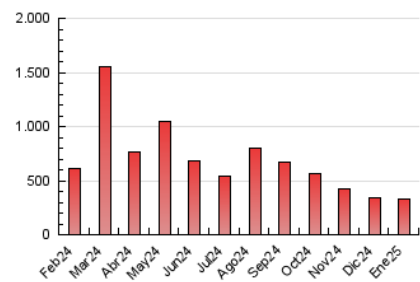

Páginas (x 1000)