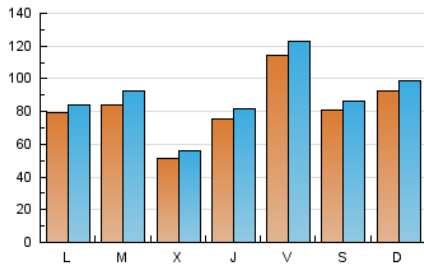

1. Cifras totales y promedios (Nacional)

MES - AÑO	NAVEGADORES UNICOS	VISITAS	PAGINAS
Enero - 2025	187.437	275.845	308.806
PROMEDIO DIARIO	8.250	8.862	9.961
PROMEDIO LUNES-VIERNES	8.100	8.725	9.879
PROMEDIO SABADO-DOMINGO	8.680	9.255	10.199
PAGINAS / VISITAS	1,12		
DURACION MEDIA VISITAS	0:02:39		
TIEMPO INTERACCIÓN MEDIO	0:01:11		

2. Secciones (Nacional)

	PAGINAS	%
HOME	24.910	8.07 %
RESTO	283.896	91.93 %

3. Por día del mes (Nacional)

Día	N. únicos	Visitas	Páginas	Día	N. únicos	Visitas	Páginas	Día	N. únicos	Visitas	Páginas
1	3.576	3.871	4.377	11	12.223	12.948	14.147	21	4.983	5.327	6.385
2	4.681	5.083	5.666	12	10.616	11.018	12.093	22	5.052	5.430	6.463
3	15.620	16.896	17.783	13	8.144	8.865	10.139	23	4.474	4.914	5.899
4	4.580	4.921	5.558	14	15.568	17.522	19.401	24	8.004	8.546	9.449
5	8.529	9.076	9.987	15	8.349	8.989	10.688	25	6.501	7.075	7.803
6	7.119	7.423	8.537	16	12.989	13.873	15.620	26	5.487	5.820	6.366
7	7.921	8.498	9.544	17	8.294	8.715	10.128	27	10.523	11.047	11.682
8	4.748	5.168	6.124	18	8.961	9.516	10.815	28	5.163	5.636	6.332
9	9.503	10.313	11.798	19	12.543	13.669	14.822	29	3.945	4.424	5.433
10	19.126	20.582	22.951	20	6.069	6.385	7.429	30	6.189	6.644	7.690
								31	6.267	6.523	7.697

4. Gráficas (Nacional)

4.1 Por día de la semana (promedio)

N. únicos / Visitas (x 100)

Páginas (x 100)

4.2 Por franja horaria (promedio)

Visitas_ (x 1000)

Páginas (x 1000)

4.3 Por meses