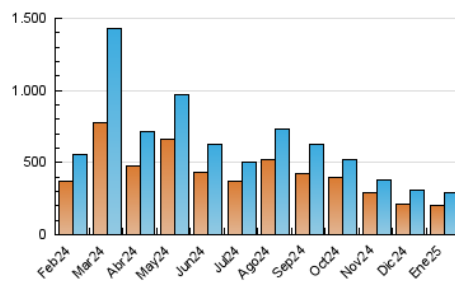

4.3 Por meses

N. únicos / Visitas (x 1000)