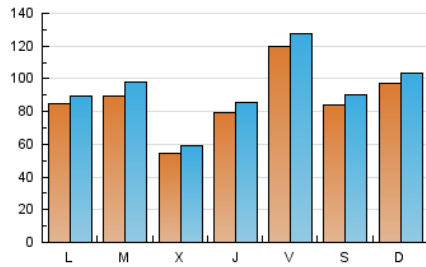

1. Cifras totales y promedios (Nacional e Internacional)

MES - AÑO	NAVEGADORES UNICOS	VISITAS	PAGINAS
Enero - 2025	198.905	288.096	323.670
PROMEDIO DIARIO	8.670	9.302	10.441
PROMEDIO LUNES-VIERNES	8.533	9.173	10.374
PROMEDIO SABADO-DOMINGO	9.063	9.673	10.634
PAGINAS / VISITAS	1,12		
DURACION MEDIA VISITAS	0:02:41		
TIEMPO INTERACCIÓN MEDIO	0:01:10		

2. Secciones (Nacional e Internacional)

	PAGINAS	%
HOME	25.523	7.89 %
RESTO	298.147	92.11 %

3. Por día del mes (Nacional e Internacional)

Día	N. únicos	Visitas	Páginas	Día	N. únicos	Visitas	Páginas	Día	N. únicos	Visitas	Páginas
1	3.736	4.028	4.556	11	12.647	13.438	14.623	21	5.482	5.795	6.944
2	4.877	5.261	5.917	12	11.110	11.564	12.640	22	5.478	5.830	6.922
3	16.286	17.526	18.499	13	8.570	9.298	10.619	23	4.757	5.237	6.223
4	4.810	5.141	5.819	14	16.350	18.317	20.276	24	8.187	8.709	9.657
5	8.849	9.411	10.361	15	8.936	9.543	11.365	25	6.706	7.289	8.048
6	7.612	7.893	9.087	16	13.692	14.671	16.460	26	5.676	6.021	6.572
7	8.401	9.050	10.096	17	8.848	9.237	10.748	27	10.984	11.487	12.173
8	5.020	5.449	6.453	18	9.574	10.081	11.496	28	5.428	5.950	6.623
9	9.989	10.809	12.316	19	13.132	14.442	15.513	29	4.119	4.613	5.652
10	20.098	21.721	24.124	20	6.604	6.986	8.076	30	6.335	6.819	7.868
								31	6.476	6.745	7.944

4. Gráficas (Nacional e Internacional)

4.1 Por día de la semana (promedio)

N. únicos / Visitas (x 100)

Páginas (x 100)

4.2 Por franja horaria (promedio)

Visitas_ (x 1000)

Páginas (x 1000)

4.3 Por meses