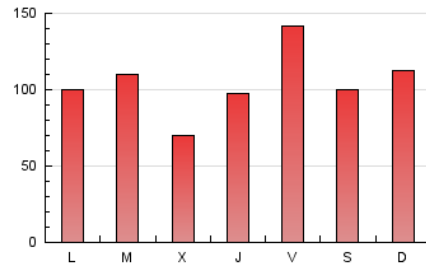

1. Cifras totales y promedios (Nacional e Internacional)

MES - AÑO	NAVEGADORES UNICOS	VISITAS	PAGINAS
Enero - 2025	198.905	288.096	323.670
PROMEDIO DIARIO	8.670	9.302	10.441
PROMEDIO LUNES-VIERNES	8.533	9.173	10.374
PROMEDIO SABADO-DOMINGO	9.063	9.673	10.634
PAGINAS / VISITAS	1,12		
DURACION MEDIA VISITAS	0:02:41		
TIEMPO INTERACCIÓN MEDIO	0:01:10		

2. Secciones (Nacional e Internacional)

	PAGINAS	%
HOME	25.523	7.89 %
RESTO	298.147	92.11 %

3. Por día del mes (Nacional e Internacional)

Día	N. únicos	Visitas	Páginas	Día	N. únicos	Visitas	Páginas	Día	N. únicos	Visitas	Páginas
1	3.736	4.028	4.556	11	12.647	13.438	14.623	21	5.482	5.795	6.944
2	4.877	5.261	5.917	12	11.110	11.564	12.640	22	5.478	5.830	6.922
3	16.286	17.526	18.499	13	8.570	9.298	10.619	23	4.757	5.237	6.223
4	4.810	5.141	5.819	14	16.350	18.317	20.276	24	8.187	8.709	9.657
5	8.849	9.411	10.361	15	8.936	9.543	11.365	25	6.706	7.289	8.048
6	7.612	7.893	9.087	16	13.692	14.671	16.460	26	5.676	6.021	6.572
7	8.401	9.050	10.096	17	8.848	9.237	10.748	27	10.984	11.487	12.173
8	5.020	5.449	6.453	18	9.574	10.081	11.496	28	5.428	5.950	6.623
9	9.989	10.809	12.316	19	13.132	14.442	15.513	29	4.119	4.613	5.652
10	20.098	21.721	24.124	20	6.604	6.986	8.076	30	6.335	6.819	7.868
								31	6.476	6.745	7.944

4. Gráficas (Nacional e Internacional)

4.1 Por día de la semana (promedio)

N. únicos / Visitas (x 100)

Páginas (x 100)

4.2 Por franja horaria (promedio)

Visitas_ (x 1000)

Páginas (x 1000)

4.3 Por meses