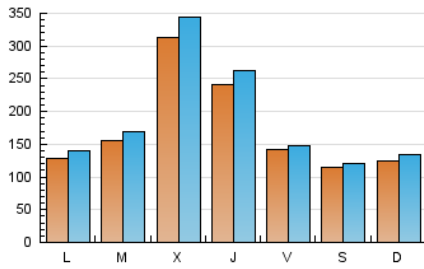

1. Cifras totales y promedios (Nacional e Internacional)

MES - AÑO	NAVEGADORES UNICOS	VISITAS	PAGINAS
Febrero - 2024	373.118	552.905	617.126
PROMEDIO DIARIO	17.673	19.066	21.280
PROMEDIO LUNES-VIERNES	19.836	21.469	24.040
PROMEDIO SABADO-DOMINGO	11.995	12.758	14.035
PAGINAS / VISITAS	1,12		
DURACION MEDIA VISITAS	0:02:05		
TIEMPO INTERACCIÓN MEDIO	0:01:15		

2. Secciones (Nacional e Internacional)

	PAGINAS	%
HOME	28.934	4.69 %
RESTO	588.192	95.31 %

3. Por día del mes (Nacional e Internacional)

Día	N. únicos	Visitas	Páginas	Día	N. únicos	Visitas	Páginas	Día	N. únicos	Visitas	Páginas
1	11.972	13.067	15.265	11	10.880	11.608	12.917	21	11.664	12.724	14.534
2	16.384	17.394	20.101	12	5.169	5.659	6.588	22	32.703	34.941	37.457
3	17.553	18.358	20.160	13	5.860	6.432	7.409	23	26.115	26.659	28.981
4	18.363	20.273	21.219	14	17.636	18.652	21.168	24	11.022	12.055	13.137
5	8.464	9.305	10.424	15	9.879	10.707	12.072	25	12.619	12.983	14.243
6	37.354	40.519	45.819	16	4.998	5.348	6.497	26	26.116	27.908	30.498
7	22.371	24.447	27.559	17	7.568	7.986	8.966	27	13.560	14.170	15.637
8	13.840	14.993	16.870	18	8.166	8.674	9.971	28	73.221	81.754	93.083
9	9.292	9.860	11.316	19	11.805	12.778	14.407	29	52.396	57.242	61.335
10	9.790	10.123	11.670	20	5.757	6.286	7.823				

4. Gráficas (Nacional e Internacional)

4.1 Por día de la semana (promedio)

N. únicos / Visitas (x 100)

Páginas (x 100)

4.2 Por franja horaria (promedio)

Visitas_ (x 1000)

Páginas (x 1000)

4.3 Por meses