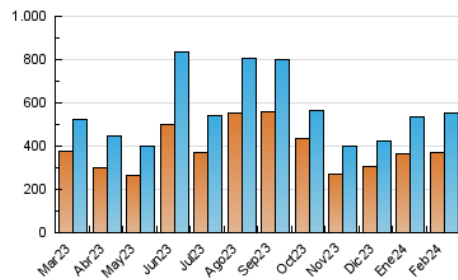

4.3 Por meses

N. únicos / Visitas (x 1000)