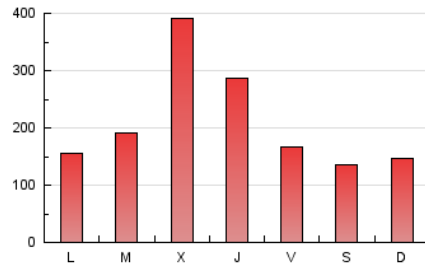

1. Cifras totales y promedios (Nacional e Internacional)

MES - AÑO	NAVEGADORES UNICOS	VISITAS	PAGINAS
Febrero - 2024	373.118	552.905	617.126
PROMEDIO DIARIO	17.673	19.066	21.280
PROMEDIO LUNES-VIERNES	19.836	21.469	24.040
PROMEDIO SABADO-DOMINGO	11.995	12.758	14.035
PAGINAS / VISITAS	1,12		
DURACION MEDIA VISITAS	0:02:05		
TIEMPO INTERACCIÓN MEDIO	0:01:15		

2. Secciones (Nacional e Internacional)

	PAGINAS	%
HOME	28.934	4.69 %
RESTO	588.192	95.31 %

3. Por día del mes (Nacional e Internacional)

Día	N. únicos	Visitas	Páginas	Día	N. únicos	Visitas	Páginas	Día	N. únicos	Visitas	Páginas
1	11.972	13.067	15.265	11	10.880	11.608	12.917	21	11.664	12.724	14.534
2	16.384	17.394	20.101	12	5.169	5.659	6.588	22	32.703	34.941	37.457
3	17.553	18.358	20.160	13	5.860	6.432	7.409	23	26.115	26.659	28.981
4	18.363	20.273	21.219	14	17.636	18.652	21.168	24	11.022	12.055	13.137
5	8.464	9.305	10.424	15	9.879	10.707	12.072	25	12.619	12.983	14.243
6	37.354	40.519	45.819	16	4.998	5.348	6.497	26	26.116	27.908	30.498
7	22.371	24.447	27.559	17	7.568	7.986	8.966	27	13.560	14.170	15.637
8	13.840	14.993	16.870	18	8.166	8.674	9.971	28	73.221	81.754	93.083
9	9.292	9.860	11.316	19	11.805	12.778	14.407	29	52.396	57.242	61.335
10	9.790	10.123	11.670	20	5.757	6.286	7.823				

4. Gráficas (Nacional e Internacional)

4.1 Por día de la semana (promedio)

N. únicos / Visitas (x 100)

Páginas (x 100)

4.2 Por franja horaria (promedio)

Visitas_ (x 1000)

Páginas (x 1000)

4.3 Por meses