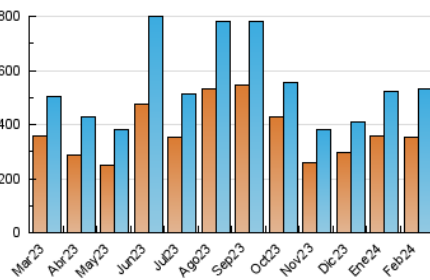

4.3 Por meses

N. únicos / Visitas (x 1000)