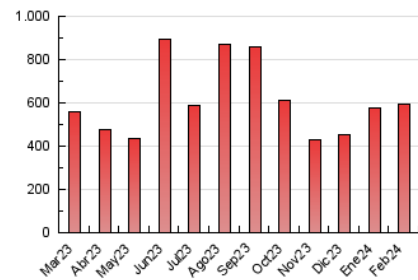

Páginas (x 1000)