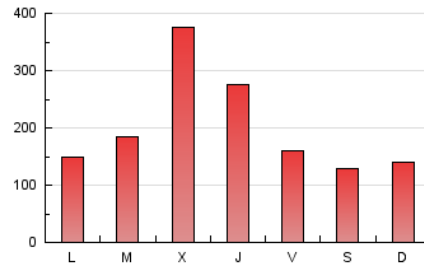

1. Cifras totales y promedios (Nacional)

MES - AÑO	NAVEGADORES UNICOS	VISITAS	PAGINAS
Febrero - 2024	354.301	530.848	592.423
PROMEDIO DIARIO	16.947	18.305	20.428
PROMEDIO LUNES-VIERNES	19.041	20.647	23.099
PROMEDIO SABADO-DOMINGO	11.449	12.157	13.418
PAGINAS / VISITAS	1,12		
DURACION MEDIA VISITAS	0:02:03		
TIEMPO INTERACCIÓN MEDIO	0:01:15		

2. Secciones (Nacional)

	PAGINAS	%
HOME	28.200	4.76 %
RESTO	564.223	95.24 %

3. Por día del mes (Nacional)

Día	N. únicos	Visitas	Páginas	Día	N. únicos	Visitas	Páginas	Día	N. únicos	Visitas	Páginas
1	11.500	12.537	14.698	11	10.346	10.962	12.327	21	11.183	12.261	13.931
2	15.608	16.651	19.212	12	4.741	5.240	6.118	22	31.863	34.333	36.505
3	16.859	17.667	19.367	13	5.454	6.037	6.946	23	25.293	25.903	28.119
4	17.765	19.572	20.548	14	16.498	17.441	19.867	24	10.781	11.736	12.803
5	8.133	8.938	10.042	15	9.220	9.931	11.261	25	12.273	12.641	13.865
6	35.620	38.559	43.795	16	4.510	4.904	5.942	26	25.555	27.437	29.824
7	21.284	23.278	26.257	17	6.881	7.274	8.217	27	13.324	13.817	15.320
8	13.202	14.402	16.126	18	7.736	8.188	9.485	28	70.952	79.026	89.996
9	8.942	9.534	10.926	19	10.918	11.942	13.525	29	50.726	55.555	59.323
10	8.947	9.218	10.732	20	5.345	5.864	7.346				

4. Gráficas (Nacional)

4.1 Por día de la semana (promedio)

N. únicos / Visitas (x 100)

Páginas (x 100)

4.2 Por franja horaria (promedio)

Visitas_ (x 1000)

Páginas (x 1000)

4.3 Por meses