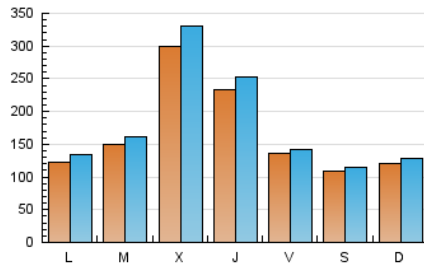

1. Cifras totales y promedios (Nacional)

MES - AÑO	NAVEGADORES UNICOS	VISITAS	PAGINAS
Febrero - 2024	354.301	530.848	592.423
PROMEDIO DIARIO	16.947	18.305	20.428
PROMEDIO LUNES-VIERNES	19.041	20.647	23.099
PROMEDIO SABADO-DOMINGO	11.449	12.157	13.418
PAGINAS / VISITAS	1,12		
DURACION MEDIA VISITAS	0:02:03		
TIEMPO INTERACCIÓN MEDIO	0:01:15		

2. Secciones (Nacional)

	PAGINAS	%
HOME	28.200	4.76 %
RESTO	564.223	95.24 %

3. Por día del mes (Nacional)

Día	N. únicos	Visitas	Páginas	Día	N. únicos	Visitas	Páginas	Día	N. únicos	Visitas	Páginas
1	11.500	12.537	14.698	11	10.346	10.962	12.327	21	11.183	12.261	13.931
2	15.608	16.651	19.212	12	4.741	5.240	6.118	22	31.863	34.333	36.505
3	16.859	17.667	19.367	13	5.454	6.037	6.946	23	25.293	25.903	28.119
4	17.765	19.572	20.548	14	16.498	17.441	19.867	24	10.781	11.736	12.803
5	8.133	8.938	10.042	15	9.220	9.931	11.261	25	12.273	12.641	13.865
6	35.620	38.559	43.795	16	4.510	4.904	5.942	26	25.555	27.437	29.824
7	21.284	23.278	26.257	17	6.881	7.274	8.217	27	13.324	13.817	15.320
8	13.202	14.402	16.126	18	7.736	8.188	9.485	28	70.952	79.026	89.996
9	8.942	9.534	10.926	19	10.918	11.942	13.525	29	50.726	55.555	59.323
10	8.947	9.218	10.732	20	5.345	5.864	7.346				

4. Gráficas (Nacional)

4.1 Por día de la semana (promedio)

N. únicos / Visitas (x 100)

Páginas (x 100)

4.2 Por franja horaria (promedio)

Visitas_ (x 1000)

Páginas (x 1000)

4.3 Por meses