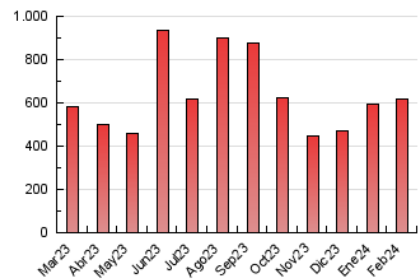

Páginas (x 1000)