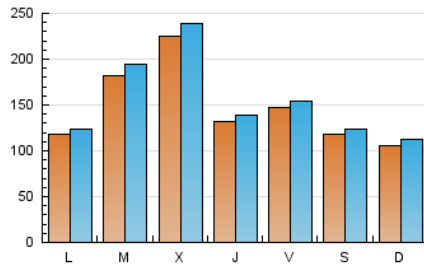

4. Gráficas (Nacional)

4.1 Por día de la semana (promedio)

N. únicos / Visitas (x 100)