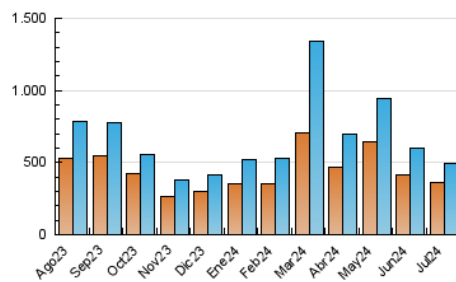

### 4.1 Por día de la semana (promedio)

N. únicos / Visitas (x 100)

Páginas (x 100)

### 4.2 Por franja horaria (promedio)

Visitas\_ (x 1000)

Páginas (x 1000)

### 4.3 Por meses

N. únicos / Visitas (x 1000)

Páginas (x 1000)