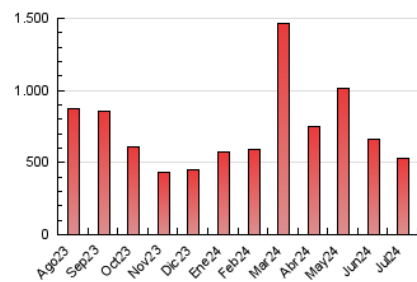

### 4.1 Por día de la semana (promedio)

N. únicos / Visitas (x 100)

Páginas (x 100)

### 4.2 Por franja horaria (promedio)

Visitas\_ (x 1000)

Páginas (x 1000)

### 4.3 Por meses

N. únicos / Visitas (x 1000)

Páginas (x 1000)