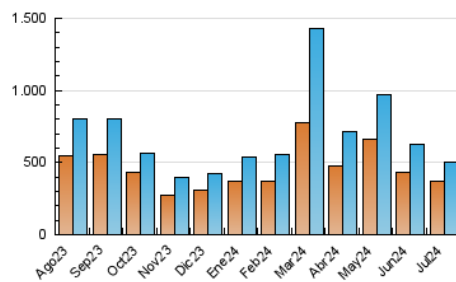

##### 4.1 Por día de la semana (promedio)

N. únicos / Visitas (x 100)

Páginas (x 100)

##### 4.2 Por franja horaria (promedio)

Visitas\_ (x 1000)

Páginas (x 1000)

##### 4.3 Por meses

N. únicos / Visitas (x 1000)

Páginas (x 1000)