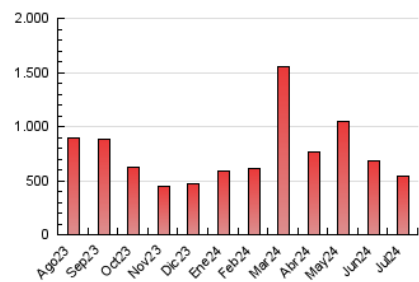

##### 4.1 Por día de la semana (promedio)

N. únicos / Visitas (x 100)

Páginas (x 100)

##### 4.2 Por franja horaria (promedio)

Visitas\_ (x 1000)

Páginas (x 1000)

##### 4.3 Por meses

N. únicos / Visitas (x 1000)

Páginas (x 1000)