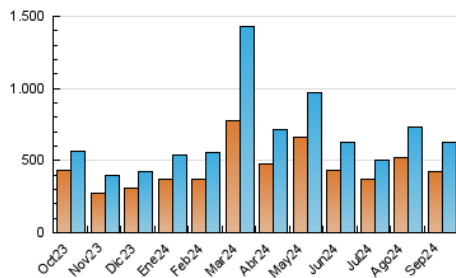

4.3 Por meses

N. únicos / Visitas (x 1000)