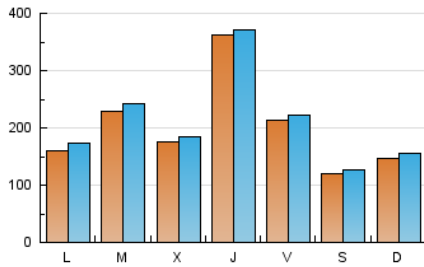

1. Cifras totales y promedios (Nacional e Internacional)

MES - AÑO	NAVEGADORES UNICOS	VISITAS	PAGINAS
Septiembre - 2024	423.282	622.549	675.692
PROMEDIO DIARIO	19.737	20.752	22.523
PROMEDIO LUNES-VIERNES	22.430	23.536	25.490
PROMEDIO SABADO-DOMINGO	13.453	14.255	15.600
PAGINAS / VISITAS	1,09		
DURACION MEDIA VISITAS	0:01:35		
TIEMPO INTERACCIÓN MEDIO	0:00:49		

2. Secciones (Nacional e Internacional)

	PAGINAS	%
HOME	29.261	4.33 %
RESTO	646.431	95.67 %

3. Por día del mes (Nacional e Internacional)

Día	N. únicos	Visitas	Páginas	Día	N. únicos	Visitas	Páginas	Día	N. únicos	Visitas	Páginas
1	8.388	8.581	10.085	11	11.944	12.555	14.283	21	13.261	14.166	15.318
2	15.697	16.561	18.986	12	95.612	97.196	100.278	22	11.284	11.811	12.814
3	16.734	17.309	20.039	13	30.489	31.630	32.887	23	5.345	5.777	6.961
4	11.442	11.826	13.342	14	10.191	10.589	11.666	24	52.547	55.839	61.004
5	6.413	6.772	7.699	15	7.407	7.955	8.625	25	39.063	41.187	43.988
6	11.353	11.787	13.155	16	17.686	18.422	19.957	26	25.949	27.416	29.711
7	10.474	10.820	12.190	17	11.213	12.332	13.216	27	21.086	22.143	24.268
8	16.623	18.114	19.181	18	7.386	8.010	9.082	28	13.944	14.849	15.870
9	27.304	30.397	33.697	19	16.621	17.253	18.762	29	29.502	31.409	34.649
10	11.108	11.705	13.283	20	22.070	23.166	24.827	30	13.973	14.972	15.869

4. Gráficas (Nacional e Internacional)

4.1 Por día de la semana (promedio)

N. únicos / Visitas (x 100)

Páginas (x 100)

4.2 Por franja horaria (promedio)

Visitas_ (x 1000)

Páginas (x 1000)

4.3 Por meses