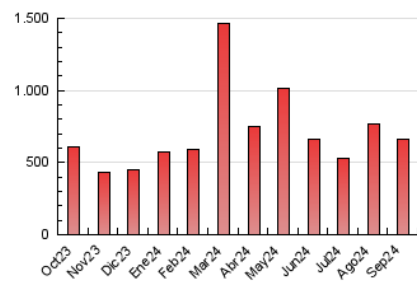

1. Cifras totales y promedios (Nacional)

MES - AÑO	NAVEGADORES UNICOS	VISITAS	PAGINAS
Septiembre - 2024	411.680	607.089	659.076
PROMEDIO DIARIO	19.254	20.236	21.969
PROMEDIO LUNES-VIERNES	21.899	22.972	24.881
PROMEDIO SABADO-DOMINGO	13.081	13.853	15.176
PAGINAS / VISITAS	1,09		
DURACION MEDIA VISITAS	0:01:33		
TIEMPO INTERACCIÓN MEDIO	0:00:48		

2. Secciones (Nacional)

	PAGINAS	%
HOME	28.508	4.33 %
RESTO	630.568	95.67 %

3. Por día del mes (Nacional)

Día	N. únicos	Visitas	Páginas	Día	N. únicos	Visitas	Páginas	Día	N. únicos	Visitas	Páginas
1	7.952	8.066	9.570	11	11.494	12.054	13.764	21	12.975	13.838	14.987
2	15.168	16.025	18.390	12	94.893	96.501	99.451	22	11.066	11.546	12.533
3	16.042	16.557	19.214	13	30.069	31.324	32.426	23	5.138	5.581	6.698
4	11.029	11.355	12.853	14	9.891	10.273	11.367	24	51.457	54.745	59.758
5	6.136	6.515	7.390	15	7.106	7.632	8.321	25	38.434	40.667	43.281
6	10.978	11.374	12.717	16	17.288	17.968	19.554	26	25.541	27.004	29.219
7	10.104	10.492	11.790	17	10.725	11.655	12.640	27	20.531	21.473	23.680
8	16.064	17.625	18.524	18	7.126	7.741	8.794	28	13.581	14.468	15.441
9	25.900	28.934	31.967	19	16.197	16.698	18.317	29	28.989	30.736	34.048
10	10.560	11.139	12.707	20	21.497	22.508	24.183	30	13.674	14.595	15.492

4. Gráficas (Nacional)

4.1 Por día de la semana (promedio)

N. únicos / Visitas (x 100)

Páginas (x 100)

4.2 Por franja horaria (promedio)

Visitas_ (x 1000)

Páginas (x 1000)

4.3 Por meses

N. únicos / Visitas (x 1000)

Páginas (x 1000)

5. Observaciones

Este Medio Electrónico de Comunicación ha sido medido por la herramienta Google Analytics de Google (GA4).

6. Definiciones básicas (Para más información ver Normas Técnicas para el Control de los Medios Electrónicos de Comunicación)