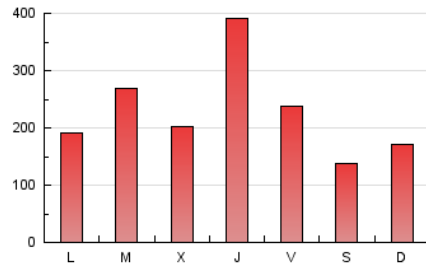

1. Cifras totales y promedios (Nacional e Internacional)

MES - AÑO	NAVEGADORES UNICOS	VISITAS	PAGINAS
Septiembre - 2024	423.282	622.549	675.692
PROMEDIO DIARIO	19.737	20.752	22.523
PROMEDIO LUNES-VIERNES	22.430	23.536	25.490
PROMEDIO SABADO-DOMINGO	13.453	14.255	15.600
PAGINAS / VISITAS	1,09		
DURACION MEDIA VISITAS	0:01:35		
TIEMPO INTERACCIÓN MEDIO	0:00:49		

2. Secciones (Nacional e Internacional)

	PAGINAS	%
HOME	29.261	4.33 %
RESTO	646.431	95.67 %

3. Por día del mes (Nacional e Internacional)

Día	N. únicos	Visitas	Páginas	Día	N. únicos	Visitas	Páginas	Día	N. únicos	Visitas	Páginas
1	8.388	8.581	10.085	11	11.944	12.555	14.283	21	13.261	14.166	15.318
2	15.697	16.561	18.986	12	95.612	97.196	100.278	22	11.284	11.811	12.814
3	16.734	17.309	20.039	13	30.489	31.630	32.887	23	5.345	5.777	6.961
4	11.442	11.826	13.342	14	10.191	10.589	11.666	24	52.547	55.839	61.004
5	6.413	6.772	7.699	15	7.407	7.955	8.625	25	39.063	41.187	43.988
6	11.353	11.787	13.155	16	17.686	18.422	19.957	26	25.949	27.416	29.711
7	10.474	10.820	12.190	17	11.213	12.332	13.216	27	21.086	22.143	24.268
8	16.623	18.114	19.181	18	7.386	8.010	9.082	28	13.944	14.849	15.870
9	27.304	30.397	33.697	19	16.621	17.253	18.762	29	29.502	31.409	34.649
10	11.108	11.705	13.283	20	22.070	23.166	24.827	30	13.973	14.972	15.869

4. Gráficas (Nacional e Internacional)

4.1 Por día de la semana (promedio)

N. únicos / Visitas (x 100)

Páginas (x 100)

4.2 Por franja horaria (promedio)

Visitas_ (x 1000)

Páginas (x 1000)

4.3 Por meses