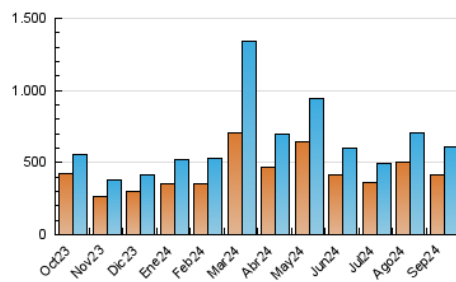

2. Secciones (Nacional)

	PAGINAS	%
HOME	28.508	4.33 %
RESTO	630.568	95.67 %

3. Por día del mes (Nacional)

Día	N. únicos	Visitas	Páginas	Día	N. únicos	Visitas	Páginas	Día	N. únicos	Visitas	Páginas
1	7.952	8.066	9.570	11	11.494	12.054	13.764	21	12.975	13.838	14.987
2	15.168	16.025	18.390	12	94.893	96.501	99.451	22	11.066	11.546	12.533
3	16.042	16.557	19.214	13	30.069	31.324	32.426	23	5.138	5.581	6.698
4	11.029	11.355	12.853	14	9.891	10.273	11.367	24	51.457	54.745	59.758
5	6.136	6.515	7.390	15	7.106	7.632	8.321	25	38.434	40.667	43.281
6	10.978	11.374	12.717	16	17.288	17.968	19.554	26	25.541	27.004	29.219
7	10.104	10.492	11.790	17	10.725	11.655	12.640	27	20.531	21.473	23.680
8	16.064	17.625	18.524	18	7.126	7.741	8.794	28	13.581	14.468	15.441
9	25.900	28.934	31.967	19	16.197	16.698	18.317	29	28.989	30.736	34.048
10	10.560	11.139	12.707	20	21.497	22.508	24.183	30	13.674	14.595	15.492

4. Gráficas (Nacional)

4.1 Por día de la semana (promedio)

N. únicos / Visitas (x 100)

Páginas (x 100)

4.2 Por franja horaria (promedio)

Visitas_ (x 1000)

Páginas (x 1000)

4.3 Por meses

N. únicos / Visitas (x 1000)

Páginas (x 1000)

5. Observaciones

Este Medio Electrónico de Comunicación ha sido medido por la herramienta Google Analytics de Google (GA4).

6. Definiciones básicas (Para más información ver Normas Técnicas para el Control de los Medios Electrónicos de Comunicación)

Visita:

Una secuencia ininterrumpida de páginas servidas a un usuario válido. Si dicho usuario no realiza peticiones de páginas en un periodo de tiempo (30 min) la siguiente petición constituirá el inicio de una nueva visita.