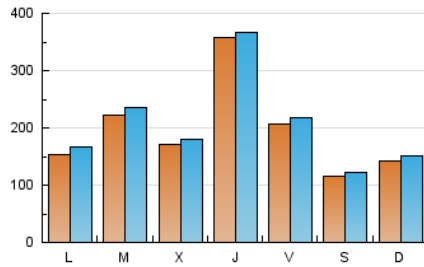

1. Cifras totales y promedios (Nacional)

MES - AÑO	NAVEGADORES UNICOS	VISITAS	PAGINAS
Septiembre - 2024	411.680	607.089	659.076
PROMEDIO DIARIO	19.254	20.236	21.969
PROMEDIO LUNES-VIERNES	21.899	22.972	24.881
PROMEDIO SABADO-DOMINGO	13.081	13.853	15.176
PAGINAS / VISITAS	1,09		
DURACION MEDIA VISITAS	0:01:33		
TIEMPO INTERACCIÓN MEDIO	0:00:48		

2. Secciones (Nacional)

	PAGINAS	%
HOME	28.508	4.33 %
RESTO	630.568	95.67 %

3. Por día del mes (Nacional)

Día	N. únicos	Visitas	Páginas	Día	N. únicos	Visitas	Páginas	Día	N. únicos	Visitas	Páginas
1	7.952	8.066	9.570	11	11.494	12.054	13.764	21	12.975	13.838	14.987
2	15.168	16.025	18.390	12	94.893	96.501	99.451	22	11.066	11.546	12.533
3	16.042	16.557	19.214	13	30.069	31.324	32.426	23	5.138	5.581	6.698
4	11.029	11.355	12.853	14	9.891	10.273	11.367	24	51.457	54.745	59.758
5	6.136	6.515	7.390	15	7.106	7.632	8.321	25	38.434	40.667	43.281
6	10.978	11.374	12.717	16	17.288	17.968	19.554	26	25.541	27.004	29.219
7	10.104	10.492	11.790	17	10.725	11.655	12.640	27	20.531	21.473	23.680
8	16.064	17.625	18.524	18	7.126	7.741	8.794	28	13.581	14.468	15.441
9	25.900	28.934	31.967	19	16.197	16.698	18.317	29	28.989	30.736	34.048
10	10.560	11.139	12.707	20	21.497	22.508	24.183	30	13.674	14.595	15.492

4. Gráficas (Nacional)

4.1 Por día de la semana (promedio)

N. únicos / Visitas (x 100)

Páginas (x 100)

4.2 Por franja horaria (promedio)

Visitas_ (x 1000)

Páginas (x 1000)

4.3 Por meses