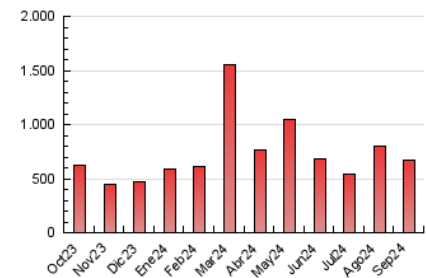

Páginas (x 1000)