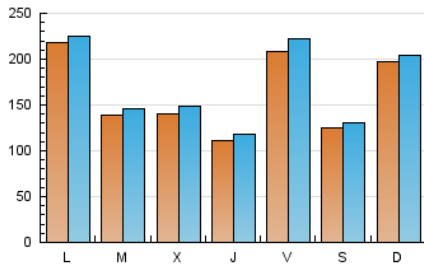

1. Cifras totales y promedios (Nacional e Internacional)

MES - AÑO	NAVEGADORES UNICOS	VISITAS	PAGINAS
Octubre - 2024	398.109	519.323	568.074
PROMEDIO DIARIO	15.926	16.752	18.325
PROMEDIO LUNES-VIERNES	15.876	16.769	18.466
PROMEDIO SABADO-DOMINGO	16.070	16.706	17.918
PAGINAS / VISITAS	1,09		
DURACION MEDIA VISITAS	0:01:54		
TIEMPO INTERACCIÓN MEDIO	0:00:48		

2. Secciones (Nacional e Internacional)

	PAGINAS	%
HOME	29.195	5.14 %
RESTO	538.879	94.86 %

3. Por día del mes (Nacional e Internacional)

Día	N. únicos	Visitas	Páginas	Día	N. únicos	Visitas	Páginas	Día	N. únicos	Visitas	Páginas
1	6.717	7.191	8.275	11	35.228	38.601	45.195	21	36.771	37.825	39.524
2	18.782	19.829	21.371	12	10.519	11.151	12.689	22	7.648	8.166	9.488
3	7.541	7.934	9.125	13	7.288	7.694	8.952	23	7.041	7.604	8.935
4	13.852	14.307	15.861	14	36.381	37.424	40.661	24	18.051	18.768	20.153
5	6.634	7.036	7.906	15	30.697	32.617	35.649	25	20.125	21.268	22.224
6	4.505	4.802	5.636	16	25.604	27.321	29.760	26	16.634	17.084	18.354
7	3.945	4.240	5.258	17	6.292	6.824	7.757	27	10.547	11.062	12.426
8	6.320	6.653	7.666	18	14.097	14.883	16.033	28	10.004	10.540	11.675
9	11.056	11.863	13.321	19	16.031	16.810	17.483	29	18.097	18.600	20.417
10	15.946	17.354	18.194	20	56.401	58.008	59.899	30	7.511	8.021	8.961
								31	7.451	7.843	9.226

4. Gráficas (Nacional e Internacional)

4.1 Por día de la semana (promedio)

N. únicos / Visitas (x 100)

Páginas (x 100)

4.2 Por franja horaria (promedio)

Visitas_ (x 1000)

Páginas (x 1000)

4.3 Por meses