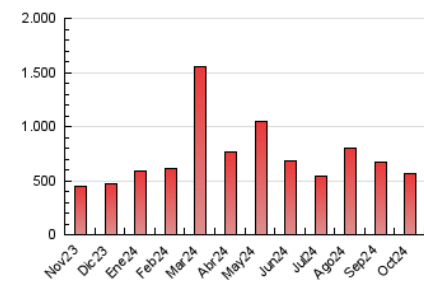

Páginas (x 1000)