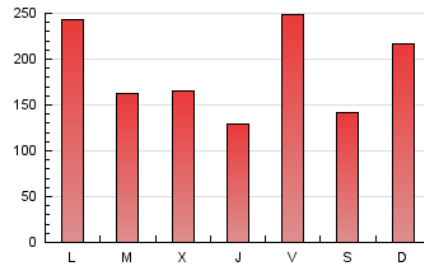

1. Cifras totales y promedios (Nacional e Internacional)

MES - AÑO	NAVEGADORES UNICOS	VISITAS	PAGINAS
Octubre - 2024	398.109	519.323	568.074
PROMEDIO DIARIO	15.926	16.752	18.325
PROMEDIO LUNES-VIERNES	15.876	16.769	18.466
PROMEDIO SABADO-DOMINGO	16.070	16.706	17.918
PAGINAS / VISITAS	1,09		
DURACION MEDIA VISITAS	0:01:54		
TIEMPO INTERACCIÓN MEDIO	0:00:48		

2. Secciones (Nacional e Internacional)

	PAGINAS	%
HOME	29.195	5.14 %
RESTO	538.879	94.86 %

3. Por día del mes (Nacional e Internacional)

Día	N. únicos	Visitas	Páginas	Día	N. únicos	Visitas	Páginas	Día	N. únicos	Visitas	Páginas
1	6.717	7.191	8.275	11	35.228	38.601	45.195	21	36.771	37.825	39.524
2	18.782	19.829	21.371	12	10.519	11.151	12.689	22	7.648	8.166	9.488
3	7.541	7.934	9.125	13	7.288	7.694	8.952	23	7.041	7.604	8.935
4	13.852	14.307	15.861	14	36.381	37.424	40.661	24	18.051	18.768	20.153
5	6.634	7.036	7.906	15	30.697	32.617	35.649	25	20.125	21.268	22.224
6	4.505	4.802	5.636	16	25.604	27.321	29.760	26	16.634	17.084	18.354
7	3.945	4.240	5.258	17	6.292	6.824	7.757	27	10.547	11.062	12.426
8	6.320	6.653	7.666	18	14.097	14.883	16.033	28	10.004	10.540	11.675
9	11.056	11.863	13.321	19	16.031	16.810	17.483	29	18.097	18.600	20.417
10	15.946	17.354	18.194	20	56.401	58.008	59.899	30	7.511	8.021	8.961
								31	7.451	7.843	9.226

4. Gráficas (Nacional e Internacional)

4.1 Por día de la semana (promedio)

N. únicos / Visitas (x 100)

Páginas (x 100)

4.2 Por franja horaria (promedio)

Visitas_ (x 1000)

Páginas (x 1000)

4.3 Por meses