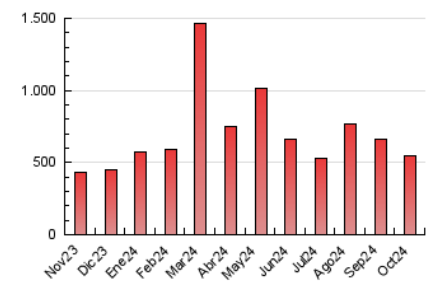

1. Cifras totales y promedios (Nacional)

MES - AÑO	NAVEGADORES UNICOS	VISITAS	PAGINAS
Octubre - 2024	384.076	502.508	550.242
PROMEDIO DIARIO	15.428	16.210	17.750
PROMEDIO LUNES-VIERNES	15.343	16.196	17.849
PROMEDIO SABADO-DOMINGO	15.670	16.249	17.465
PAGINAS / VISITAS	1,09		
DURACION MEDIA VISITAS	0:01:52		
TIEMPO INTERACCIÓN MEDIO	0:00:48		

2. Secciones (Nacional)

	PAGINAS	%
HOME	28.382	5.16 %
RESTO	521.860	94.84 %

3. Por día del mes (Nacional)

Día	N. únicos	Visitas	Páginas	Día	N. únicos	Visitas	Páginas	Día	N. únicos	Visitas	Páginas
1	6.575	7.014	8.085	11	33.562	36.516	42.940	21	36.389	37.372	39.055
2	18.559	19.605	21.135	12	10.119	10.664	12.213	22	7.441	7.953	9.230
3	7.341	7.710	8.889	13	7.016	7.384	8.630	23	6.723	7.240	8.572
4	13.511	13.977	15.466	14	35.527	36.525	39.679	24	17.276	18.061	19.309
5	6.440	6.828	7.681	15	29.580	31.212	34.353	25	19.262	20.350	21.303
6	4.299	4.581	5.404	16	24.974	26.696	28.993	26	16.077	16.472	17.773
7	3.774	4.058	5.052	17	5.949	6.515	7.374	27	10.074	10.567	11.917
8	6.139	6.487	7.467	18	13.280	14.075	15.110	28	9.492	10.012	11.102
9	10.736	11.522	12.925	19	15.581	16.267	16.915	29	17.357	17.862	19.618
10	15.124	16.495	17.378	20	55.757	57.226	59.185	30	7.206	7.720	8.635
								31	7.123	7.542	8.854

4. Gráficas (Nacional)

4.1 Por día de la semana (promedio)

N. únicos / Visitas (x 100)

Páginas (x 100)

4.2 Por franja horaria (promedio)

Visitas_ (x 1000)

Páginas (x 1000)

4.3 Por meses

N. únicos / Visitas (x 1000)

Páginas (x 1000)

5. Observaciones

Este Medio Electrónico de Comunicación ha sido medido por la herramienta Google Analytics de Google (GA4).

6. Definiciones básicas (Para más información ver Normas Técnicas para el Control de los Medios Electrónicos de Comunicación)