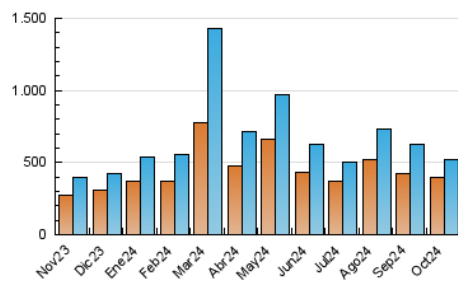

4.3 Por meses

N. únicos / Visitas (x 1000)