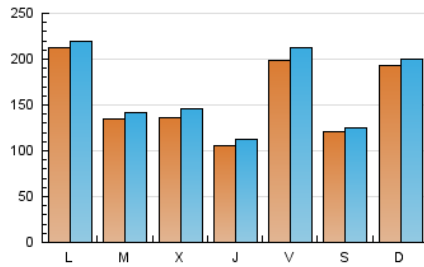

1. Cifras totales y promedios (Nacional)

MES - AÑO	NAVEGADORES UNICOS	VISITAS	PAGINAS
Octubre - 2024	384.076	502.508	550.242
PROMEDIO DIARIO	15.428	16.210	17.750
PROMEDIO LUNES-VIERNES	15.343	16.196	17.849
PROMEDIO SABADO-DOMINGO	15.670	16.249	17.465
PAGINAS / VISITAS	1,09		
DURACION MEDIA VISITAS	0:01:52		
TIEMPO INTERACCIÓN MEDIO	0:00:48		

2. Secciones (Nacional)

	PAGINAS	%
HOME	28.382	5.16 %
RESTO	521.860	94.84 %

3. Por día del mes (Nacional)

Día	N. únicos	Visitas	Páginas	Día	N. únicos	Visitas	Páginas	Día	N. únicos	Visitas	Páginas
1	6.575	7.014	8.085	11	33.562	36.516	42.940	21	36.389	37.372	39.055
2	18.559	19.605	21.135	12	10.119	10.664	12.213	22	7.441	7.953	9.230
3	7.341	7.710	8.889	13	7.016	7.384	8.630	23	6.723	7.240	8.572
4	13.511	13.977	15.466	14	35.527	36.525	39.679	24	17.276	18.061	19.309
5	6.440	6.828	7.681	15	29.580	31.212	34.353	25	19.262	20.350	21.303
6	4.299	4.581	5.404	16	24.974	26.696	28.993	26	16.077	16.472	17.773
7	3.774	4.058	5.052	17	5.949	6.515	7.374	27	10.074	10.567	11.917
8	6.139	6.487	7.467	18	13.280	14.075	15.110	28	9.492	10.012	11.102
9	10.736	11.522	12.925	19	15.581	16.267	16.915	29	17.357	17.862	19.618
10	15.124	16.495	17.378	20	55.757	57.226	59.185	30	7.206	7.720	8.635
								31	7.123	7.542	8.854

4. Gráficas (Nacional)

4.1 Por día de la semana (promedio)

N. únicos / Visitas (x 100)

Páginas (x 100)

4.2 Por franja horaria (promedio)

Visitas_ (x 1000)

Páginas (x 1000)

4.3 Por meses