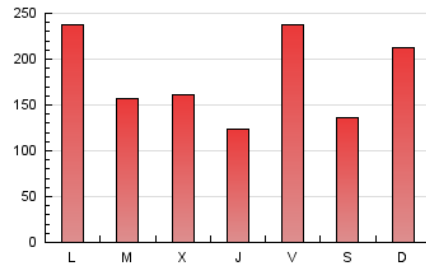

1. Cifras totales y promedios (Nacional)

MES - AÑO	NAVEGADORES UNICOS	VISITAS	PAGINAS
Octubre - 2024	384.076	502.508	550.242
PROMEDIO DIARIO	15.428	16.210	17.750
PROMEDIO LUNES-VIERNES	15.343	16.196	17.849
PROMEDIO SABADO-DOMINGO	15.670	16.249	17.465
PAGINAS / VISITAS	1,09		
DURACION MEDIA VISITAS	0:01:52		
TIEMPO INTERACCIÓN MEDIO	0:00:48		

2. Secciones (Nacional)

	PAGINAS	%
HOME	28.382	5.16 %
RESTO	521.860	94.84 %

3. Por día del mes (Nacional)

Día	N. únicos	Visitas	Páginas	Día	N. únicos	Visitas	Páginas	Día	N. únicos	Visitas	Páginas
1	6.575	7.014	8.085	11	33.562	36.516	42.940	21	36.389	37.372	39.055
2	18.559	19.605	21.135	12	10.119	10.664	12.213	22	7.441	7.953	9.230
3	7.341	7.710	8.889	13	7.016	7.384	8.630	23	6.723	7.240	8.572
4	13.511	13.977	15.466	14	35.527	36.525	39.679	24	17.276	18.061	19.309
5	6.440	6.828	7.681	15	29.580	31.212	34.353	25	19.262	20.350	21.303
6	4.299	4.581	5.404	16	24.974	26.696	28.993	26	16.077	16.472	17.773
7	3.774	4.058	5.052	17	5.949	6.515	7.374	27	10.074	10.567	11.917
8	6.139	6.487	7.467	18	13.280	14.075	15.110	28	9.492	10.012	11.102
9	10.736	11.522	12.925	19	15.581	16.267	16.915	29	17.357	17.862	19.618
10	15.124	16.495	17.378	20	55.757	57.226	59.185	30	7.206	7.720	8.635
								31	7.123	7.542	8.854

4. Gráficas (Nacional)

4.1 Por día de la semana (promedio)

N. únicos / Visitas (x 100)

Páginas (x 100)

4.2 Por franja horaria (promedio)

Visitas_ (x 1000)

Páginas (x 1000)

4.3 Por meses