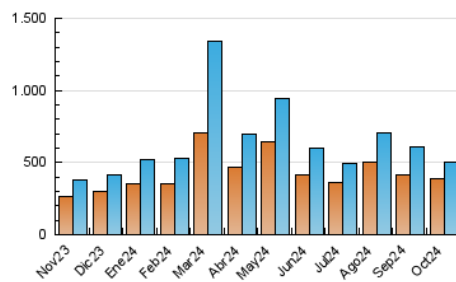

1. Cifras totales y promedios (Nacional)

MES - AÑO	NAVEGADORES UNICOS	VISITAS	PAGINAS
Octubre - 2024	384.076	502.508	550.242
PROMEDIO DIARIO	15.428	16.210	17.750
PROMEDIO LUNES-VIERNES	15.343	16.196	17.849
PROMEDIO SABADO-DOMINGO	15.670	16.249	17.465
PAGINAS / VISITAS	1,09		
DURACION MEDIA VISITAS	0:01:52		
TIEMPO INTERACCIÓN MEDIO	0:00:48		

2. Secciones (Nacional)

	PAGINAS	%
HOME	28.382	5.16 %
RESTO	521.860	94.84 %

3. Por día del mes (Nacional)

Día	N. únicos	Visitas	Páginas	Día	N. únicos	Visitas	Páginas	Día	N. únicos	Visitas	Páginas
1	6.575	7.014	8.085	11	33.562	36.516	42.940	21	36.389	37.372	39.055
2	18.559	19.605	21.135	12	10.119	10.664	12.213	22	7.441	7.953	9.230
3	7.341	7.710	8.889	13	7.016	7.384	8.630	23	6.723	7.240	8.572
4	13.511	13.977	15.466	14	35.527	36.525	39.679	24	17.276	18.061	19.309
5	6.440	6.828	7.681	15	29.580	31.212	34.353	25	19.262	20.350	21.303
6	4.299	4.581	5.404	16	24.974	26.696	28.993	26	16.077	16.472	17.773
7	3.774	4.058	5.052	17	5.949	6.515	7.374	27	10.074	10.567	11.917
8	6.139	6.487	7.467	18	13.280	14.075	15.110	28	9.492	10.012	11.102
9	10.736	11.522	12.925	19	15.581	16.267	16.915	29	17.357	17.862	19.618
10	15.124	16.495	17.378	20	55.757	57.226	59.185	30	7.206	7.720	8.635
								31	7.123	7.542	8.854

4. Gráficas (Nacional)

4.1 Por día de la semana (promedio)

N. únicos / Visitas (x 100)

Páginas (x 100)

4.2 Por franja horaria (promedio)

Visitas_ (x 1000)

Páginas (x 1000)

4.3 Por meses

N. únicos / Visitas (x 1000)

Páginas (x 1000)

5. Observaciones

Este Medio Electrónico de Comunicación ha sido medido por la herramienta Google Analytics de Google (GA4).

6. Definiciones básicas (Para más información ver Normas Técnicas para el Control de los Medios Electrónicos de Comunicación)