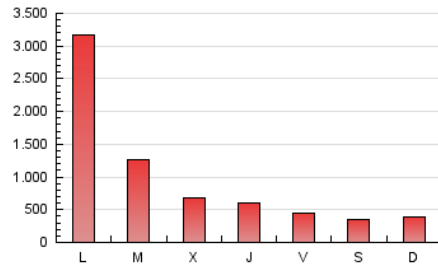

1. Cifras totales y promedios (Nacional e Internacional)

MES - AÑO	NAVEGADORES UNICOS	VISITAS	PAGINAS
Mayo - 2024	143.474	246.082	2.944.557
PROMEDIO DIARIO	6.217	7.938	94.986
PROMEDIO LUNES-VIERNES	7.562	9.651	115.057
PROMEDIO SABADO-DOMINGO	2.347	3.015	37.280
PAGINAS / VISITAS	11,97		
DURACION MEDIA VISITAS	0:05:12		
TIEMPO INTERACCIÓN MEDIO	0:04:59		

2. Secciones (Nacional e Internacional)

	PAGINAS	%
HOME	122.506	4.16 %
RESTO	2.822.051	95.84 %

3. Por día del mes (Nacional e Internacional)

Día	N. únicos	Visitas	Páginas	Día	N. únicos	Visitas	Páginas	Día	N. únicos	Visitas	Páginas
1	3.964	4.833	54.168	11	1.996	2.510	32.057	21	18.607	24.828	329.149
2	3.318	4.400	50.091	12	2.091	2.634	29.960	22	8.176	10.904	128.538
3	3.187	4.209	55.997	13	4.510	5.935	58.484	23	5.900	8.117	86.026
4	2.394	3.084	41.133	14	3.719	4.851	51.639	24	4.031	5.293	51.084
5	2.623	3.378	49.022	15	2.963	4.082	46.519	25	3.017	3.941	38.916
6	4.649	6.100	70.486	16	3.173	4.441	53.348	26	3.241	4.066	43.556
7	4.675	6.023	62.173	17	2.610	3.425	38.721	27	5.346	7.093	67.687
8	4.051	5.421	60.167	18	1.638	2.134	29.037	28	4.371	5.939	62.443
9	3.821	5.125	63.464	19	1.779	2.370	34.555	29	3.807	4.962	53.183
10	2.947	3.863	45.974	20	69.850	83.932	1.073.481	30	3.356	4.512	46.944
								31	2.905	3.677	36.555

4. Gráficas (Nacional e Internacional)

4.1 Por día de la semana (promedio)

N. únicos / Visitas (x 100)

Páginas (x 100)

4.2 Por franja horaria (promedio)

Visitas_ (x 1000)

Páginas (x 1000)

4.3 Por meses