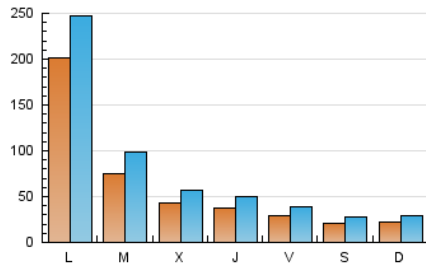

1. Cifras totales y promedios (Nacional)

MES - AÑO	NAVEGADORES UNICOS	VISITAS	PAGINAS
Mayo - 2024	135.738	234.035	2.821.121
PROMEDIO DIARIO	5.900	7.550	91.004
PROMEDIO LUNES-VIERNES	7.188	9.191	110.292
PROMEDIO SABADO-DOMINGO	2.197	2.829	35.550
PAGINAS / VISITAS	12,05		
DURACION MEDIA VISITAS	0:05:14		
TIEMPO INTERACCIÓN MEDIO	0:05:03		

2. Secciones (Nacional)

	PAGINAS	%
HOME	117.706	4.17 %
RESTO	2.703.415	95.83 %

3. Por día del mes (Nacional)

Día	N. únicos	Visitas	Páginas	Día	N. únicos	Visitas	Páginas	Día	N. únicos	Visitas	Páginas
1	3.823	4.628	52.811	11	1.899	2.396	30.557	21	17.619	23.552	313.660
2	3.181	4.223	48.806	12	1.997	2.517	28.824	22	7.527	10.082	120.871
3	3.057	4.042	53.748	13	4.352	5.750	56.742	23	5.403	7.544	80.697
4	2.290	2.975	39.841	14	3.578	4.657	49.768	24	3.662	4.854	47.678
5	2.507	3.244	47.651	15	2.826	3.888	44.787	25	2.725	3.571	36.217
6	4.467	5.863	68.365	16	3.058	4.282	51.453	26	2.957	3.698	40.883
7	4.527	5.816	60.298	17	2.475	3.274	37.101	27	5.019	6.666	64.121
8	3.910	5.232	58.486	18	1.536	2.005	27.165	28	4.073	5.517	59.475
9	3.691	4.953	61.356	19	1.665	2.225	33.260	29	3.555	4.616	50.118
10	2.860	3.731	44.861	20	66.815	80.599	1.032.314	30	3.154	4.251	44.318
								31	2.682	3.384	34.889

4. Gráficas (Nacional)

4.1 Por día de la semana (promedio)

N. únicos / Visitas (x 100)

Páginas (x 100)

4.2 Por franja horaria (promedio)

Visitas_ (x 1000)

Páginas (x 1000)

4.3 Por meses