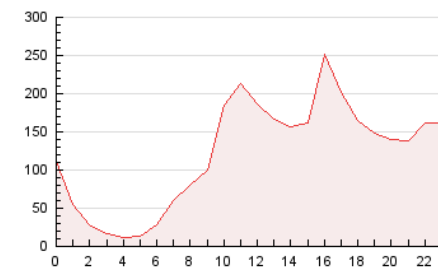

2. Secciones (Nacional e Internacional)

	PAGINAS	%
HOME	122.506	4.16 %
RESTO	2.822.051	95.84 %

3. Por día del mes (Nacional e Internacional)

Día	N. únicos	Visitas	Páginas	Día	N. únicos	Visitas	Páginas	Día	N. únicos	Visitas	Páginas
1	3.964	4.833	54.168	11	1.996	2.510	32.057	21	18.607	24.828	329.149
2	3.318	4.400	50.091	12	2.091	2.634	29.960	22	8.176	10.904	128.538
3	3.187	4.209	55.997	13	4.510	5.935	58.484	23	5.900	8.117	86.026
4	2.394	3.084	41.133	14	3.719	4.851	51.639	24	4.031	5.293	51.084
5	2.623	3.378	49.022	15	2.963	4.082	46.519	25	3.017	3.941	38.916
6	4.649	6.100	70.486	16	3.173	4.441	53.348	26	3.241	4.066	43.556
7	4.675	6.023	62.173	17	2.610	3.425	38.721	27	5.346	7.093	67.687
8	4.051	5.421	60.167	18	1.638	2.134	29.037	28	4.371	5.939	62.443
9	3.821	5.125	63.464	19	1.779	2.370	34.555	29	3.807	4.962	53.183
10	2.947	3.863	45.974	20	69.850	83.932	1.073.481	30	3.356	4.512	46.944
								31	2.905	3.677	36.555

4. Gráficas (Nacional e Internacional)

4.1 Por día de la semana (promedio)

N. únicos / Visitas (x 100)

Páginas (x 100)

4.2 Por franja horaria (promedio)

Visitas_ (x 1000)

Páginas (x 1000)

4.3 Por meses