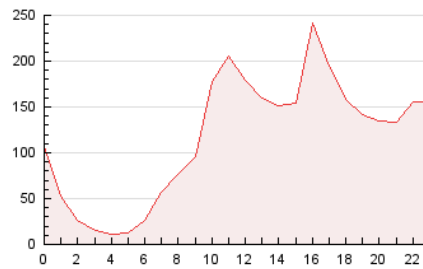

2. Secciones (Nacional)

	PAGINAS	%
HOME	117.706	4.17 %
RESTO	2.703.415	95.83 %

3. Por día del mes (Nacional)

Día	N. únicos	Visitas	Páginas	Día	N. únicos	Visitas	Páginas	Día	N. únicos	Visitas	Páginas
1	3.823	4.628	52.811	11	1.899	2.396	30.557	21	17.619	23.552	313.660
2	3.181	4.223	48.806	12	1.997	2.517	28.824	22	7.527	10.082	120.871
3	3.057	4.042	53.748	13	4.352	5.750	56.742	23	5.403	7.544	80.697
4	2.290	2.975	39.841	14	3.578	4.657	49.768	24	3.662	4.854	47.678
5	2.507	3.244	47.651	15	2.826	3.888	44.787	25	2.725	3.571	36.217
6	4.467	5.863	68.365	16	3.058	4.282	51.453	26	2.957	3.698	40.883
7	4.527	5.816	60.298	17	2.475	3.274	37.101	27	5.019	6.666	64.121
8	3.910	5.232	58.486	18	1.536	2.005	27.165	28	4.073	5.517	59.475
9	3.691	4.953	61.356	19	1.665	2.225	33.260	29	3.555	4.616	50.118
10	2.860	3.731	44.861	20	66.815	80.599	1.032.314	30	3.154	4.251	44.318
								31	2.682	3.384	34.889

4. Gráficas (Nacional)

4.1 Por día de la semana (promedio)

N. únicos / Visitas (x 100)

Páginas (x 100)

4.2 Por franja horaria (promedio)

Visitas_ (x 1000)

Páginas (x 1000)

4.3 Por meses