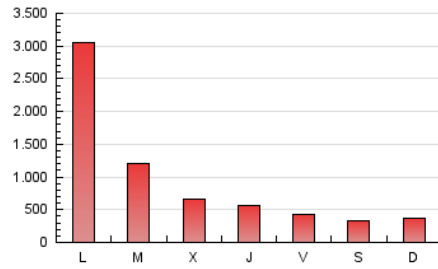

1. Cifras totales y promedios (Nacional)

MES - AÑO	NAVEGADORES UNICOS	VISITAS	PAGINAS
Mayo - 2024	135.738	234.035	2.821.121
PROMEDIO DIARIO	5.900	7.550	91.004
PROMEDIO LUNES-VIERNES	7.188	9.191	110.292
PROMEDIO SABADO-DOMINGO	2.197	2.829	35.550
PAGINAS / VISITAS	12,05		
DURACION MEDIA VISITAS	0:05:14		
TIEMPO INTERACCIÓN MEDIO	0:05:03		

2. Secciones (Nacional)

	PAGINAS	%
HOME	117.706	4.17 %
RESTO	2.703.415	95.83 %

3. Por día del mes (Nacional)

Día	N. únicos	Visitas	Páginas	Día	N. únicos	Visitas	Páginas	Día	N. únicos	Visitas	Páginas
1	3.823	4.628	52.811	11	1.899	2.396	30.557	21	17.619	23.552	313.660
2	3.181	4.223	48.806	12	1.997	2.517	28.824	22	7.527	10.082	120.871
3	3.057	4.042	53.748	13	4.352	5.750	56.742	23	5.403	7.544	80.697
4	2.290	2.975	39.841	14	3.578	4.657	49.768	24	3.662	4.854	47.678
5	2.507	3.244	47.651	15	2.826	3.888	44.787	25	2.725	3.571	36.217
6	4.467	5.863	68.365	16	3.058	4.282	51.453	26	2.957	3.698	40.883
7	4.527	5.816	60.298	17	2.475	3.274	37.101	27	5.019	6.666	64.121
8	3.910	5.232	58.486	18	1.536	2.005	27.165	28	4.073	5.517	59.475
9	3.691	4.953	61.356	19	1.665	2.225	33.260	29	3.555	4.616	50.118
10	2.860	3.731	44.861	20	66.815	80.599	1.032.314	30	3.154	4.251	44.318
								31	2.682	3.384	34.889

4. Gráficas (Nacional)

4.1 Por día de la semana (promedio)

N. únicos / Visitas (x 100)

Páginas (x 100)

4.2 Por franja horaria (promedio)

Visitas_ (x 1000)

Páginas (x 1000)

4.3 Por meses