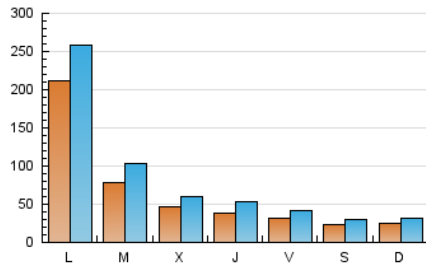

1. Cifras totales y promedios (Nacional e Internacional)

MES - AÑO	NAVEGADORES UNICOS	VISITAS	PAGINAS
Mayo - 2024	143.474	246.082	2.944.557
PROMEDIO DIARIO	6.217	7.938	94.986
PROMEDIO LUNES-VIERNES	7.562	9.651	115.057
PROMEDIO SABADO-DOMINGO	2.347	3.015	37.280
PAGINAS / VISITAS	11,97		
DURACION MEDIA VISITAS	0:05:12		
TIEMPO INTERACCIÓN MEDIO	0:04:59		

2. Secciones (Nacional e Internacional)

	PAGINAS	%
HOME	122.506	4.16 %
RESTO	2.822.051	95.84 %

3. Por día del mes (Nacional e Internacional)

Día	N. únicos	Visitas	Páginas	Día	N. únicos	Visitas	Páginas	Día	N. únicos	Visitas	Páginas
1	3.964	4.833	54.168	11	1.996	2.510	32.057	21	18.607	24.828	329.149
2	3.318	4.400	50.091	12	2.091	2.634	29.960	22	8.176	10.904	128.538
3	3.187	4.209	55.997	13	4.510	5.935	58.484	23	5.900	8.117	86.026
4	2.394	3.084	41.133	14	3.719	4.851	51.639	24	4.031	5.293	51.084
5	2.623	3.378	49.022	15	2.963	4.082	46.519	25	3.017	3.941	38.916
6	4.649	6.100	70.486	16	3.173	4.441	53.348	26	3.241	4.066	43.556
7	4.675	6.023	62.173	17	2.610	3.425	38.721	27	5.346	7.093	67.687
8	4.051	5.421	60.167	18	1.638	2.134	29.037	28	4.371	5.939	62.443
9	3.821	5.125	63.464	19	1.779	2.370	34.555	29	3.807	4.962	53.183
10	2.947	3.863	45.974	20	69.850	83.932	1.073.481	30	3.356	4.512	46.944
								31	2.905	3.677	36.555

4. Gráficas (Nacional e Internacional)

4.1 Por día de la semana (promedio)

N. únicos / Visitas (x 100)

Páginas (x 100)

4.2 Por franja horaria (promedio)

Visitas_ (x 1000)

Páginas (x 1000)

4.3 Por meses