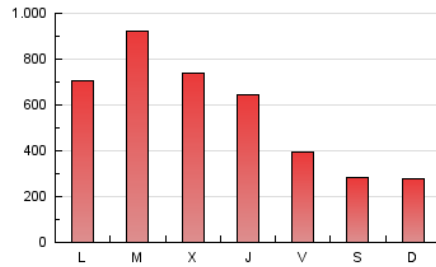

1. Cifras totales y promedios (Nacional)

MES - AÑO	NAVEGADORES UNICOS	VISITAS	PAGINAS
Septiembre - 2024	88.887	155.703	1.687.127
PROMEDIO DIARIO	4.103	5.190	56.238
PROMEDIO LUNES-VIERNES	4.961	6.313	68.383
PROMEDIO SABADO-DOMINGO	2.099	2.569	27.898
PAGINAS / VISITAS	10,84		
DURACION MEDIA VISITAS	0:05:54		
TIEMPO INTERACCIÓN MEDIO	0:05:34		

2. Secciones (Nacional)

	PAGINAS	%
HOME	67.815	4.02 %
RESTO	1.619.312	95.98 %

3. Por día del mes (Nacional)

Día	N. únicos	Visitas	Páginas	Día	N. únicos	Visitas	Páginas	Día	N. únicos	Visitas	Páginas
1	1.424	1.695	17.635	11	5.629	7.624	78.210	21	1.480	1.809	19.737
2	9.498	11.497	153.009	12	4.293	6.223	77.523	22	1.632	1.977	22.617
3	15.978	19.443	228.928	13	2.567	3.225	38.326	23	3.290	4.252	41.083
4	9.519	11.979	130.862	14	1.811	2.234	28.231	24	3.999	4.828	48.731
5	9.564	12.158	109.361	15	1.832	2.196	26.643	25	4.256	5.193	53.572
6	5.749	7.085	68.613	16	3.123	3.934	41.759	26	2.247	3.086	36.462
7	3.733	4.533	45.799	17	2.565	3.357	34.323	27	1.702	2.237	24.464
8	3.830	4.779	47.372	18	2.454	3.239	33.505	28	1.443	1.752	19.006
9	5.705	7.560	74.955	19	2.642	3.475	35.376	29	1.710	2.147	24.039
10	4.238	5.645	57.595	20	1.805	2.265	26.165	30	3.359	4.276	43.226

4. Gráficas (Nacional)

4.1 Por día de la semana (promedio)

N. únicos / Visitas (x 100)

Páginas (x 100)

4.2 Por franja horaria (promedio)

Visitas_ (x 1000)

Páginas (x 1000)

4.3 Por meses