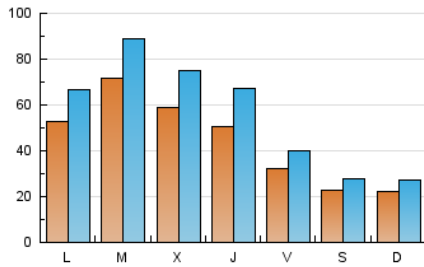

1. Cifras totales y promedios (Nacional e Internacional)

MES - AÑO	NAVEGADORES UNICOS	VISITAS	PAGINAS
Septiembre - 2024	95.507	166.436	1.773.522
PROMEDIO DIARIO	4.392	5.548	59.117
PROMEDIO LUNES-VIERNES	5.313	6.752	71.930
PROMEDIO SABADO-DOMINGO	2.242	2.739	29.222
PAGINAS / VISITAS	10,66		
DURACION MEDIA VISITAS	0:05:52		
TIEMPO INTERACCIÓN MEDIO	0:05:27		

2. Secciones (Nacional e Internacional)

	PAGINAS	%
HOME	72.238	4.07 %
RESTO	1.701.284	95.93 %

3. Por día del mes (Nacional e Internacional)

Día	N. únicos	Visitas	Páginas	Día	N. únicos	Visitas	Páginas	Día	N. únicos	Visitas	Páginas
1	1.479	1.762	18.150	11	6.021	8.068	81.707	21	1.557	1.900	20.454
2	10.303	12.484	160.457	12	4.524	6.539	79.756	22	1.725	2.081	23.163
3	17.372	21.146	244.696	13	2.675	3.363	39.300	23	3.386	4.402	42.082
4	10.568	13.202	141.814	14	1.926	2.369	29.016	24	4.091	4.962	49.723
5	10.507	13.342	117.377	15	1.910	2.283	27.429	25	4.373	5.356	54.938
6	6.406	7.963	74.153	16	3.246	4.081	43.130	26	2.389	3.301	39.742
7	4.149	5.032	49.613	17	2.675	3.490	35.455	27	1.814	2.371	25.592
8	4.114	5.122	50.183	18	2.554	3.356	34.517	28	1.530	1.860	19.961
9	6.032	7.930	77.696	19	2.751	3.598	36.685	29	1.786	2.239	25.031
10	4.461	5.987	60.114	20	1.903	2.387	26.984	30	3.522	4.460	44.604

4. Gráficas (Nacional e Internacional)

4.1 Por día de la semana (promedio)

N. únicos / Visitas (x 100)

Páginas (x 100)

4.2 Por franja horaria (promedio)

Visitas_ (x 1000)

Páginas (x 1000)

4.3 Por meses