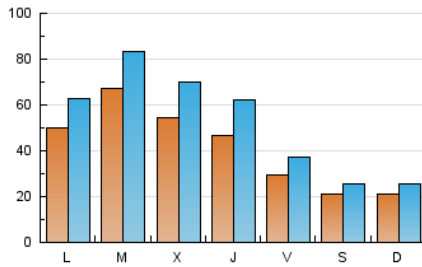

1. Cifras totales y promedios (Nacional)

MES - AÑO	NAVEGADORES UNICOS	VISITAS	PAGINAS
Septiembre - 2024	88.887	155.703	1.687.127
PROMEDIO DIARIO	4.103	5.190	56.238
PROMEDIO LUNES-VIERNES	4.961	6.313	68.383
PROMEDIO SABADO-DOMINGO	2.099	2.569	27.898
PAGINAS / VISITAS	10,84		
DURACION MEDIA VISITAS	0:05:54		
TIEMPO INTERACCIÓN MEDIO	0:05:34		

2. Secciones (Nacional)

	PAGINAS	%
HOME	67.815	4.02 %
RESTO	1.619.312	95.98 %

3. Por día del mes (Nacional)

Día	N. únicos	Visitas	Páginas	Día	N. únicos	Visitas	Páginas	Día	N. únicos	Visitas	Páginas
1	1.424	1.695	17.635	11	5.629	7.624	78.210	21	1.480	1.809	19.737
2	9.498	11.497	153.009	12	4.293	6.223	77.523	22	1.632	1.977	22.617
3	15.978	19.443	228.928	13	2.567	3.225	38.326	23	3.290	4.252	41.083
4	9.519	11.979	130.862	14	1.811	2.234	28.231	24	3.999	4.828	48.731
5	9.564	12.158	109.361	15	1.832	2.196	26.643	25	4.256	5.193	53.572
6	5.749	7.085	68.613	16	3.123	3.934	41.759	26	2.247	3.086	36.462
7	3.733	4.533	45.799	17	2.565	3.357	34.323	27	1.702	2.237	24.464
8	3.830	4.779	47.372	18	2.454	3.239	33.505	28	1.443	1.752	19.006
9	5.705	7.560	74.955	19	2.642	3.475	35.376	29	1.710	2.147	24.039
10	4.238	5.645	57.595	20	1.805	2.265	26.165	30	3.359	4.276	43.226

4. Gráficas (Nacional)

4.1 Por día de la semana (promedio)

N. únicos / Visitas (x 100)

Páginas (x 100)

4.2 Por franja horaria (promedio)

Visitas_ (x 1000)

Páginas (x 1000)

4.3 Por meses