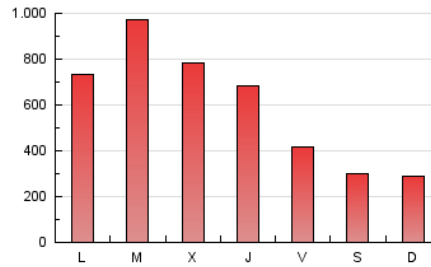

1. Cifras totales y promedios (Nacional e Internacional)

MES - AÑO	NAVEGADORES UNICOS	VISITAS	PAGINAS
Septiembre - 2024	95.507	166.436	1.773.522
PROMEDIO DIARIO	4.392	5.548	59.117
PROMEDIO LUNES-VIERNES	5.313	6.752	71.930
PROMEDIO SABADO-DOMINGO	2.242	2.739	29.222
PAGINAS / VISITAS	10,66		
DURACION MEDIA VISITAS	0:05:52		
TIEMPO INTERACCIÓN MEDIO	0:05:27		

2. Secciones (Nacional e Internacional)

	PAGINAS	%
HOME	72.238	4.07 %
RESTO	1.701.284	95.93 %

3. Por día del mes (Nacional e Internacional)

Día	N. únicos	Visitas	Páginas	Día	N. únicos	Visitas	Páginas	Día	N. únicos	Visitas	Páginas
1	1.479	1.762	18.150	11	6.021	8.068	81.707	21	1.557	1.900	20.454
2	10.303	12.484	160.457	12	4.524	6.539	79.756	22	1.725	2.081	23.163
3	17.372	21.146	244.696	13	2.675	3.363	39.300	23	3.386	4.402	42.082
4	10.568	13.202	141.814	14	1.926	2.369	29.016	24	4.091	4.962	49.723
5	10.507	13.342	117.377	15	1.910	2.283	27.429	25	4.373	5.356	54.938
6	6.406	7.963	74.153	16	3.246	4.081	43.130	26	2.389	3.301	39.742
7	4.149	5.032	49.613	17	2.675	3.490	35.455	27	1.814	2.371	25.592
8	4.114	5.122	50.183	18	2.554	3.356	34.517	28	1.530	1.860	19.961
9	6.032	7.930	77.696	19	2.751	3.598	36.685	29	1.786	2.239	25.031
10	4.461	5.987	60.114	20	1.903	2.387	26.984	30	3.522	4.460	44.604

4. Gráficas (Nacional e Internacional)

4.1 Por día de la semana (promedio)

N. únicos / Visitas (x 100)

Páginas (x 100)

4.2 Por franja horaria (promedio)

Visitas_ (x 1000)

Páginas (x 1000)

4.3 Por meses