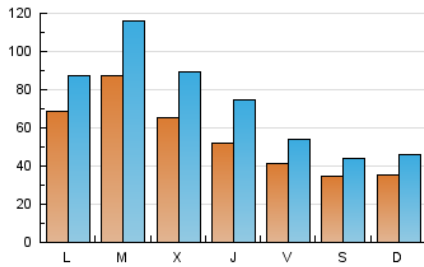

1. Cifras totales y promedios (Nacional)

MES - AÑO	NAVEGADORES UNICOS	VISITAS	PAGINAS
Noviembre - 2024	109.750	209.928	2.705.475
PROMEDIO DIARIO	5.380	7.147	90.183
PROMEDIO LUNES-VIERNES	6.186	8.284	103.290
PROMEDIO SABADO-DOMINGO	3.499	4.496	59.599
PAGINAS / VISITAS	12,62		
DURACION MEDIA VISITAS	0:06:38		
TIEMPO INTERACCIÓN MEDIO	0:07:08		

2. Secciones (Nacional)

	PAGINAS	%
HOME	107.719	3.98 %
RESTO	2.597.756	96.02 %

3. Por día del mes (Nacional)

Día	N. únicos	Visitas	Páginas	Día	N. únicos	Visitas	Páginas	Día	N. únicos	Visitas	Páginas
1	1.505	2.125	29.651	11	6.840	9.119	105.871	21	4.363	6.770	82.758
2	1.421	2.005	28.462	12	5.805	7.831	84.685	22	2.715	3.488	37.288
3	1.641	2.292	32.035	13	5.443	7.300	83.173	23	2.231	2.682	30.408
4	10.126	12.470	192.157	14	5.545	7.510	78.134	24	2.332	2.781	32.094
5	17.096	23.060	348.735	15	5.189	6.578	76.635	25	3.888	4.957	54.069
6	12.633	16.958	236.483	16	4.750	5.928	75.375	26	5.066	6.231	56.795
7	8.246	11.682	153.633	17	4.392	5.605	68.192	27	2.920	3.881	39.948
8	7.902	10.656	148.331	18	6.492	8.513	92.729	28	2.766	3.804	44.321
9	6.584	8.561	131.556	19	6.852	9.406	99.625	29	3.265	4.029	40.903
10	5.885	7.730	108.979	20	5.255	7.591	83.156	30	2.251	2.881	29.294

4. Gráficas (Nacional)

4.1 Por día de la semana (promedio)

N. únicos / Visitas (x 100)

Páginas (x 100)

4.2 Por franja horaria (promedio)

Visitas_ (x 1000)

Páginas (x 1000)

4.3 Por meses