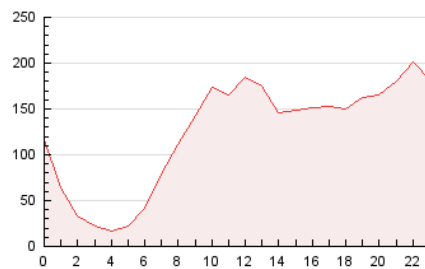

2. Secciones (Nacional)

	PAGINAS	%
HOME	107.719	3.98 %
RESTO	2.597.756	96.02 %

3. Por día del mes (Nacional)

Día	N. únicos	Visitas	Páginas	Día	N. únicos	Visitas	Páginas	Día	N. únicos	Visitas	Páginas
1	1.505	2.125	29.651	11	6.840	9.119	105.871	21	4.363	6.770	82.758
2	1.421	2.005	28.462	12	5.805	7.831	84.685	22	2.715	3.488	37.288
3	1.641	2.292	32.035	13	5.443	7.300	83.173	23	2.231	2.682	30.408
4	10.126	12.470	192.157	14	5.545	7.510	78.134	24	2.332	2.781	32.094
5	17.096	23.060	348.735	15	5.189	6.578	76.635	25	3.888	4.957	54.069
6	12.633	16.958	236.483	16	4.750	5.928	75.375	26	5.066	6.231	56.795
7	8.246	11.682	153.633	17	4.392	5.605	68.192	27	2.920	3.881	39.948
8	7.902	10.656	148.331	18	6.492	8.513	92.729	28	2.766	3.804	44.321
9	6.584	8.561	131.556	19	6.852	9.406	99.625	29	3.265	4.029	40.903
10	5.885	7.730	108.979	20	5.255	7.591	83.156	30	2.251	2.881	29.294

4. Gráficas (Nacional)

4.1 Por día de la semana (promedio)

N. únicos / Visitas (x 100)

Páginas (x 100)

4.2 Por franja horaria (promedio)

Visitas_ (x 1000)

Páginas (x 1000)

4.3 Por meses