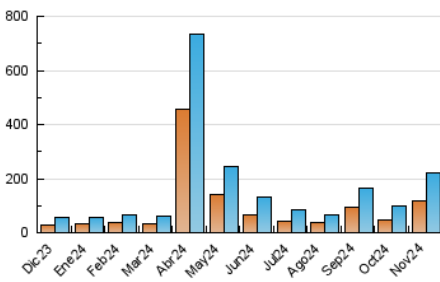

4.3 Por meses

N. únicos / Visitas (x 1000)