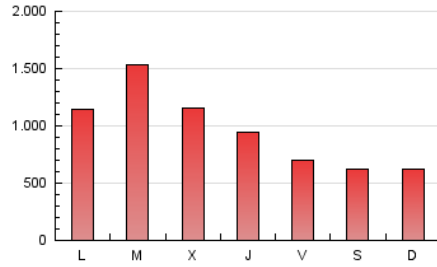

1. Cifras totales y promedios (Nacional e Internacional)

MES - AÑO	NAVEGADORES UNICOS	VISITAS	PAGINAS
Noviembre - 2024	117.000	223.528	2.818.234
PROMEDIO DIARIO	5.676	7.532	93.941
PROMEDIO LUNES-VIERNES	6.509	8.705	107.590
PROMEDIO SABADO-DOMINGO	3.733	4.795	62.094
PAGINAS / VISITAS	12,47		
DURACION MEDIA VISITAS	0:06:30		
TIEMPO INTERACCIÓN MEDIO	0:06:58		

2. Secciones (Nacional e Internacional)

	PAGINAS	%
HOME	111.702	3.96 %
RESTO	2.706.532	96.04 %

3. Por día del mes (Nacional e Internacional)

Día	N. únicos	Visitas	Páginas	Día	N. únicos	Visitas	Páginas	Día	N. únicos	Visitas	Páginas
1	1.586	2.234	30.823	11	7.138	9.493	109.430	21	4.626	7.187	87.417
2	1.502	2.122	29.840	12	6.061	8.139	87.787	22	2.912	3.785	39.994
3	1.736	2.439	33.767	13	5.710	7.597	86.589	23	2.319	2.796	31.233
4	10.486	12.912	196.564	14	5.809	7.850	81.139	24	2.426	2.904	33.286
5	18.118	24.456	362.747	15	5.404	6.860	79.343	25	4.091	5.229	56.397
6	13.554	18.019	249.244	16	4.928	6.193	78.215	26	5.210	6.439	58.302
7	8.849	12.548	161.822	17	4.572	5.830	70.136	27	3.038	4.010	41.328
8	8.405	11.269	156.490	18	6.739	8.836	96.076	28	2.861	3.935	46.025
9	6.892	8.947	136.050	19	7.138	9.789	103.611	29	3.472	4.290	42.232
10	6.075	8.105	113.317	20	5.482	7.934	86.025	30	3.146	3.822	33.005

4. Gráficas (Nacional e Internacional)

4.1 Por día de la semana (promedio)

N. únicos / Visitas (x 100)

Páginas (x 100)

4.2 Por franja horaria (promedio)

Visitas_ (x 1000)

Páginas (x 1000)

4.3 Por meses