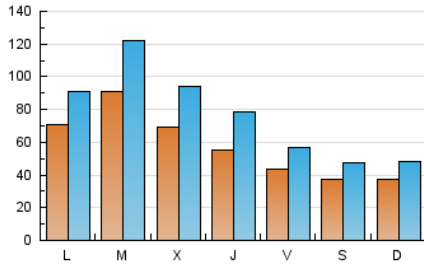

1. Cifras totales y promedios (Nacional e Internacional)

MES - AÑO	NAVEGADORES UNICOS	VISITAS	PAGINAS
Noviembre - 2024	117.000	223.528	2.818.234
PROMEDIO DIARIO	5.676	7.532	93.941
PROMEDIO LUNES-VIERNES	6.509	8.705	107.590
PROMEDIO SABADO-DOMINGO	3.733	4.795	62.094
PAGINAS / VISITAS	12,47		
DURACION MEDIA VISITAS	0:06:30		
TIEMPO INTERACCIÓN MEDIO	0:06:58		

2. Secciones (Nacional e Internacional)

	PAGINAS	%
HOME	111.702	3.96 %
RESTO	2.706.532	96.04 %

3. Por día del mes (Nacional e Internacional)

Día	N. únicos	Visitas	Páginas	Día	N. únicos	Visitas	Páginas	Día	N. únicos	Visitas	Páginas
1	1.586	2.234	30.823	11	7.138	9.493	109.430	21	4.626	7.187	87.417
2	1.502	2.122	29.840	12	6.061	8.139	87.787	22	2.912	3.785	39.994
3	1.736	2.439	33.767	13	5.710	7.597	86.589	23	2.319	2.796	31.233
4	10.486	12.912	196.564	14	5.809	7.850	81.139	24	2.426	2.904	33.286
5	18.118	24.456	362.747	15	5.404	6.860	79.343	25	4.091	5.229	56.397
6	13.554	18.019	249.244	16	4.928	6.193	78.215	26	5.210	6.439	58.302
7	8.849	12.548	161.822	17	4.572	5.830	70.136	27	3.038	4.010	41.328
8	8.405	11.269	156.490	18	6.739	8.836	96.076	28	2.861	3.935	46.025
9	6.892	8.947	136.050	19	7.138	9.789	103.611	29	3.472	4.290	42.232
10	6.075	8.105	113.317	20	5.482	7.934	86.025	30	3.146	3.822	33.005

4. Gráficas (Nacional e Internacional)

4.1 Por día de la semana (promedio)

N. únicos / Visitas (x 100)

Páginas (x 100)

4.2 Por franja horaria (promedio)

Visitas_ (x 1000)

Páginas (x 1000)

4.3 Por meses