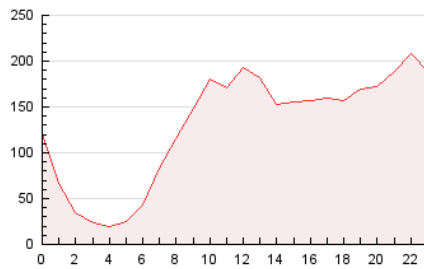

2. Secciones (Nacional e Internacional)

	PAGINAS	%
HOME	111.702	3.96 %
RESTO	2.706.532	96.04 %

3. Por día del mes (Nacional e Internacional)

Día	N. únicos	Visitas	Páginas	Día	N. únicos	Visitas	Páginas	Día	N. únicos	Visitas	Páginas
1	1.586	2.234	30.823	11	7.138	9.493	109.430	21	4.626	7.187	87.417
2	1.502	2.122	29.840	12	6.061	8.139	87.787	22	2.912	3.785	39.994
3	1.736	2.439	33.767	13	5.710	7.597	86.589	23	2.319	2.796	31.233
4	10.486	12.912	196.564	14	5.809	7.850	81.139	24	2.426	2.904	33.286
5	18.118	24.456	362.747	15	5.404	6.860	79.343	25	4.091	5.229	56.397
6	13.554	18.019	249.244	16	4.928	6.193	78.215	26	5.210	6.439	58.302
7	8.849	12.548	161.822	17	4.572	5.830	70.136	27	3.038	4.010	41.328
8	8.405	11.269	156.490	18	6.739	8.836	96.076	28	2.861	3.935	46.025
9	6.892	8.947	136.050	19	7.138	9.789	103.611	29	3.472	4.290	42.232
10	6.075	8.105	113.317	20	5.482	7.934	86.025	30	3.146	3.822	33.005

4. Gráficas (Nacional e Internacional)

4.1 Por día de la semana (promedio)

N. únicos / Visitas (x 100)

Páginas (x 100)

4.2 Por franja horaria (promedio)

Visitas_ (x 1000)

Páginas (x 1000)

4.3 Por meses