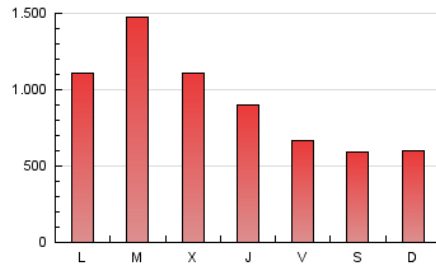

1. Cifras totales y promedios (Nacional)

MES - AÑO	NAVEGADORES UNICOS	VISITAS	PAGINAS
Noviembre - 2024	109.750	209.928	2.705.475
PROMEDIO DIARIO	5.380	7.147	90.183
PROMEDIO LUNES-VIERNES	6.186	8.284	103.290
PROMEDIO SABADO-DOMINGO	3.499	4.496	59.599
PAGINAS / VISITAS	12,62		
DURACION MEDIA VISITAS	0:06:38		
TIEMPO INTERACCIÓN MEDIO	0:07:08		

2. Secciones (Nacional)

	PAGINAS	%
HOME	107.719	3.98 %
RESTO	2.597.756	96.02 %

3. Por día del mes (Nacional)

Día	N. únicos	Visitas	Páginas	Día	N. únicos	Visitas	Páginas	Día	N. únicos	Visitas	Páginas
1	1.505	2.125	29.651	11	6.840	9.119	105.871	21	4.363	6.770	82.758
2	1.421	2.005	28.462	12	5.805	7.831	84.685	22	2.715	3.488	37.288
3	1.641	2.292	32.035	13	5.443	7.300	83.173	23	2.231	2.682	30.408
4	10.126	12.470	192.157	14	5.545	7.510	78.134	24	2.332	2.781	32.094
5	17.096	23.060	348.735	15	5.189	6.578	76.635	25	3.888	4.957	54.069
6	12.633	16.958	236.483	16	4.750	5.928	75.375	26	5.066	6.231	56.795
7	8.246	11.682	153.633	17	4.392	5.605	68.192	27	2.920	3.881	39.948
8	7.902	10.656	148.331	18	6.492	8.513	92.729	28	2.766	3.804	44.321
9	6.584	8.561	131.556	19	6.852	9.406	99.625	29	3.265	4.029	40.903
10	5.885	7.730	108.979	20	5.255	7.591	83.156	30	2.251	2.881	29.294

4. Gráficas (Nacional)

4.1 Por día de la semana (promedio)

N. únicos / Visitas (x 100)

Páginas (x 100)

4.2 Por franja horaria (promedio)

Visitas_ (x 1000)

Páginas (x 1000)

4.3 Por meses