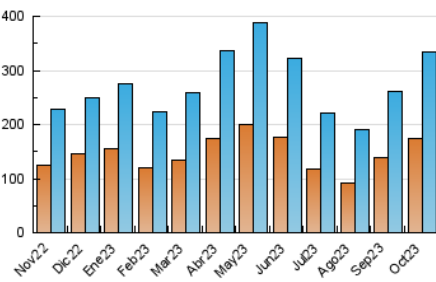

2. Secciones (Nacional)

	PAGINAS	%
HOME	95.763	14.53 %
RESTO	563.297	85.47 %

3. Por día del mes (Nacional)

Día	N. únicos	Visitas	Páginas	Día	N. únicos	Visitas	Páginas	Día	N. únicos	Visitas	Páginas
1	8.846	11.284	27.513	11	6.918	8.350	14.113	21	9.618	11.826	22.100
2	8.891	10.397	18.968	12	6.653	7.868	15.204	22	12.437	17.168	44.584
3	10.553	11.116	19.298	13	7.158	7.970	14.125	23	5.903	6.679	14.296
4	5.664	6.270	12.665	14	7.865	9.802	21.485	24	6.173	7.150	12.919
5	7.844	8.933	16.658	15	12.283	15.907	33.116	25	5.937	7.059	12.231
6	4.566	5.244	10.934	16	7.009	8.212	15.333	26	4.744	5.571	11.800
7	8.984	11.383	21.578	17	17.763	20.893	29.771	27	6.139	7.157	12.948
8	18.080	25.721	55.147	18	9.017	10.529	21.112	28	9.966	12.422	26.924
9	7.552	8.575	16.900	19	6.520	7.826	14.816	29	19.663	27.163	58.108
10	5.081	6.015	12.540	20	6.730	7.820	13.405	30	10.537	12.410	21.031
								31	8.337	9.322	17.438

4. Gráficas (Nacional)

4.1 Por día de la semana (promedio)

N. únicos / Visitas (x 100)

Páginas (x 100)

4.2 Por franja horaria (promedio)

Visitas_ (x 1000)

Páginas (x 1000)

4.3 Por meses

N. únicos / Visitas (x 1000)

Páginas (x 1000)

5. Observaciones

Este Medio Electrónico de Comunicación ha sido medido por la herramienta Google Analytics de Google (GA4)

6. Definiciones básicas (Para más información ver Normas Técnicas para el Control de los Medios Electrónicos de Comunicación)

Visita:

Una secuencia ininterrumpida de páginas servidas a un usuario válido. Si dicho usuario no realiza peticiones de páginas en un periodo de tiempo (30 min) la siguiente petición constituirá el inicio de una nueva visita.