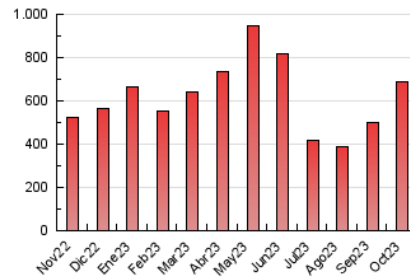

Páginas (x 1000)