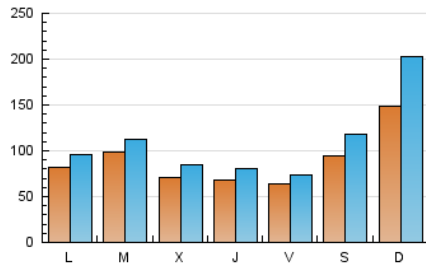

1. Cifras totales y promedios (Nacional e Internacional)

MES - AÑO	NAVEGADORES UNICOS	VISITAS	PAGINAS
Octubre - 2023	180.908	348.620	688.717
PROMEDIO DIARIO	9.168	11.246	22.217
PROMEDIO LUNES-VIERNES	7.811	9.085	16.505
PROMEDIO SABADO-DOMINGO	12.487	16.527	36.178
PAGINAS / VISITAS	1,98		
DURACION MEDIA VISITAS	0:05:20		
TIEMPO INTERACCIÓN MEDIO	0:04:54		

2. Secciones (Nacional e Internacional)

	PAGINAS	%
HOME	98.790	14.34 %
RESTO	589.927	85.66 %

3. Por día del mes (Nacional e Internacional)

Día	N. únicos	Visitas	Páginas	Día	N. únicos	Visitas	Páginas	Día	N. únicos	Visitas	Páginas
1	9.356	11.946	28.962	11	7.204	8.690	14.710	21	9.983	12.250	22.979
2	9.136	10.735	19.523	12	7.301	8.720	17.239	22	12.803	17.659	45.823
3	10.790	11.370	19.768	13	7.406	8.309	14.702	23	6.140	7.043	14.832
4	5.849	6.467	13.082	14	8.158	10.244	22.396	24	6.412	7.485	13.616
5	8.078	9.223	17.027	15	12.807	16.571	34.934	25	6.156	7.323	12.663
6	4.750	5.490	11.405	16	7.270	8.518	15.848	26	4.966	5.899	12.221
7	9.317	11.861	22.376	17	18.124	21.653	30.895	27	6.424	7.503	13.623
8	19.168	27.172	59.165	18	9.381	11.307	22.412	28	10.339	12.873	27.726
9	7.823	8.879	17.431	19	6.864	8.232	15.461	29	20.453	28.164	61.237
10	5.304	6.338	12.988	20	7.038	8.187	14.066	30	10.818	12.829	21.655
								31	8.605	9.680	17.952

4. Gráficas (Nacional e Internacional)

4.1 Por día de la semana (promedio)

N. únicos / Visitas (x 100)

Páginas (x 100)

4.2 Por franja horaria (promedio)

Visitas_ (x 1000)

Páginas (x 1000)

4.3 Por meses