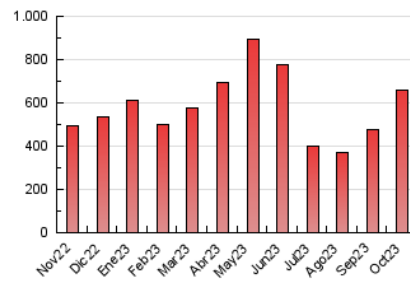

2. Secciones (Nacional)

	PAGINAS	%
HOME	95.763	14.53 %
RESTO	563.297	85.47 %

3. Por día del mes (Nacional)

Día	N. únicos	Visitas	Páginas	Día	N. únicos	Visitas	Páginas	Día	N. únicos	Visitas	Páginas
1	8.846	11.284	27.513	11	6.918	8.350	14.113	21	9.618	11.826	22.100
2	8.891	10.397	18.968	12	6.653	7.868	15.204	22	12.437	17.168	44.584
3	10.553	11.116	19.298	13	7.158	7.970	14.125	23	5.903	6.679	14.296
4	5.664	6.270	12.665	14	7.865	9.802	21.485	24	6.173	7.150	12.919
5	7.844	8.933	16.658	15	12.283	15.907	33.116	25	5.937	7.059	12.231
6	4.566	5.244	10.934	16	7.009	8.212	15.333	26	4.744	5.571	11.800
7	8.984	11.383	21.578	17	17.763	20.893	29.771	27	6.139	7.157	12.948
8	18.080	25.721	55.147	18	9.017	10.529	21.112	28	9.966	12.422	26.924
9	7.552	8.575	16.900	19	6.520	7.826	14.816	29	19.663	27.163	58.108
10	5.081	6.015	12.540	20	6.730	7.820	13.405	30	10.537	12.410	21.031
								31	8.337	9.322	17.438

4. Gráficas (Nacional)

4.1 Por día de la semana (promedio)

N. únicos / Visitas (x 100)

Páginas (x 100)

4.2 Por franja horaria (promedio)

Visitas_ (x 1000)

Páginas (x 1000)

4.3 Por meses

N. únicos / Visitas (x 1000)

Páginas (x 1000)

5. Observaciones

Este Medio Electrónico de Comunicación ha sido medido por la herramienta Google Analytics de Google (GA4)

6. Definiciones básicas (Para más información ver Normas Técnicas para el Control de los Medios Electrónicos de Comunicación)

Visita:

Una secuencia ininterrumpida de páginas servidas a un usuario válido. Si dicho usuario no realiza peticiones de páginas en un periodo de tiempo (30 min) la siguiente petición constituirá el inicio de una nueva visita.