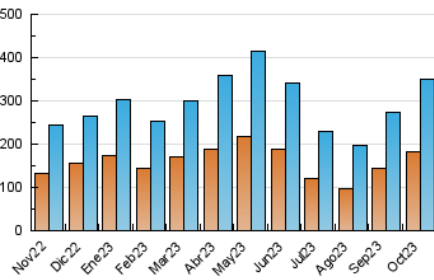

4.2 Por franja horaria (promedio)

Visitas_ (x 1000)

Páginas (x 1000)

4.3 Por meses

N. únicos / Visitas (x 1000)