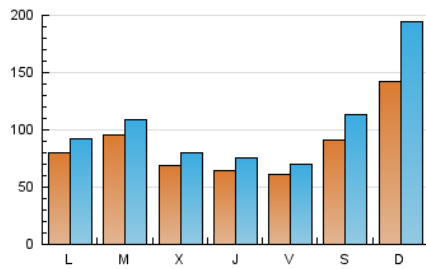

1. Cifras totales y promedios (Nacional)

MES - AÑO	NAVEGADORES UNICOS	VISITAS	PAGINAS
Octubre - 2023	173.822	334.042	659.060
PROMEDIO DIARIO	8.820	10.776	21.260
PROMEDIO LUNES-VIERNES	7.531	8.698	15.841
PROMEDIO SABADO-DOMINGO	11.971	15.853	34.506
PAGINAS / VISITAS	1,97		
DURACION MEDIA VISITAS	0:05:22		
TIEMPO INTERACCIÓN MEDIO	0:04:57		

2. Secciones (Nacional)

	PAGINAS	%
HOME	95.763	14.53 %
RESTO	563.297	85.47 %

3. Por día del mes (Nacional)

Día	N. únicos	Visitas	Páginas	Día	N. únicos	Visitas	Páginas	Día	N. únicos	Visitas	Páginas
1	8.846	11.284	27.513	11	6.918	8.350	14.113	21	9.618	11.826	22.100
2	8.891	10.397	18.968	12	6.653	7.868	15.204	22	12.437	17.168	44.584
3	10.553	11.116	19.298	13	7.158	7.970	14.125	23	5.903	6.679	14.296
4	5.664	6.270	12.665	14	7.865	9.802	21.485	24	6.173	7.150	12.919
5	7.844	8.933	16.658	15	12.283	15.907	33.116	25	5.937	7.059	12.231
6	4.566	5.244	10.934	16	7.009	8.212	15.333	26	4.744	5.571	11.800
7	8.984	11.383	21.578	17	17.763	20.893	29.771	27	6.139	7.157	12.948
8	18.080	25.721	55.147	18	9.017	10.529	21.112	28	9.966	12.422	26.924
9	7.552	8.575	16.900	19	6.520	7.826	14.816	29	19.663	27.163	58.108
10	5.081	6.015	12.540	20	6.730	7.820	13.405	30	10.537	12.410	21.031
								31	8.337	9.322	17.438

4. Gráficas (Nacional)

4.1 Por día de la semana (promedio)

N. únicos / Visitas (x 100)

Páginas (x 100)

4.2 Por franja horaria (promedio)

Visitas_ (x 1000)

Páginas (x 1000)

4.3 Por meses