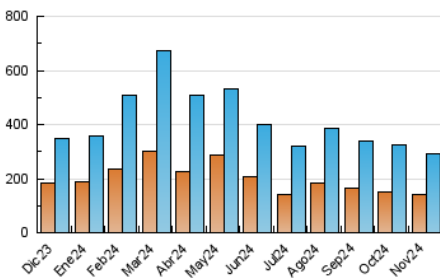

4.3 Por meses

N. únicos / Visitas (x 1000)