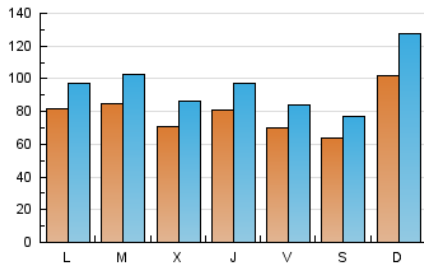

1. Cifras totales y promedios (Nacional)

MES - AÑO	NAVEGADORES UNICOS	VISITAS	PAGINAS
Noviembre - 2024	135.111	278.339	547.715
PROMEDIO DIARIO	7.832	9.484	18.257
PROMEDIO LUNES-VIERNES	7.729	9.294	17.916
PROMEDIO SABADO-DOMINGO	8.071	9.928	19.053
PAGINAS / VISITAS	1,93		
DURACION MEDIA VISITAS	0:03:52		
TIEMPO INTERACCIÓN MEDIO	0:02:46		

2. Secciones (Nacional)

	PAGINAS	%
HOME	114.650	20.93 %
RESTO	433.065	79.07 %

3. Por día del mes (Nacional)

Día	N. únicos	Visitas	Páginas	Día	N. únicos	Visitas	Páginas	Día	N. únicos	Visitas	Páginas
1	5.745	6.983	13.720	11	7.819	9.360	19.212	21	7.234	8.862	18.767
2	4.174	5.248	12.559	12	9.121	11.107	19.715	22	5.746	6.960	14.343
3	8.250	10.547	19.081	13	7.588	9.246	18.446	23	6.325	7.590	14.583
4	10.477	11.974	21.907	14	9.793	11.730	22.013	24	11.419	14.021	28.313
5	8.254	9.576	17.242	15	8.939	10.842	20.501	25	7.878	9.741	19.488
6	7.024	8.493	15.492	16	6.678	8.042	17.384	26	7.437	9.137	17.309
7	7.849	9.309	16.913	17	6.478	8.344	17.952	27	5.694	7.012	14.284
8	7.546	8.913	17.170	18	6.381	7.941	17.699	28	7.568	8.912	16.915
9	7.026	8.139	14.657	19	9.196	11.242	22.001	29	6.945	8.151	15.347
10	14.479	18.044	29.106	20	8.080	9.682	17.757	30	7.807	9.379	17.839

4. Gráficas (Nacional)

4.1 Por día de la semana (promedio)

N. únicos / Visitas (x 100)

Páginas (x 100)

4.2 Por franja horaria (promedio)

Visitas_ (x 1000)

Páginas (x 1000)

4.3 Por meses