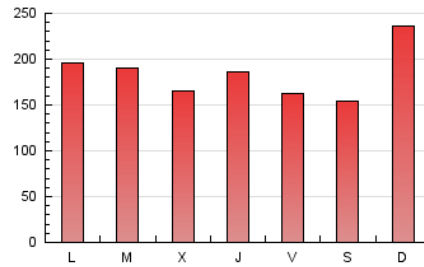

1. Cifras totales y promedios (Nacional)

MES - AÑO	NAVEGADORES UNICOS	VISITAS	PAGINAS
Noviembre - 2024	135.111	278.339	547.715
PROMEDIO DIARIO	7.832	9.484	18.257
PROMEDIO LUNES-VIERNES	7.729	9.294	17.916
PROMEDIO SABADO-DOMINGO	8.071	9.928	19.053
PAGINAS / VISITAS	1,93		
DURACION MEDIA VISITAS	0:03:52		
TIEMPO INTERACCIÓN MEDIO	0:02:46		

2. Secciones (Nacional)

	PAGINAS	%
HOME	114.650	20.93 %
RESTO	433.065	79.07 %

3. Por día del mes (Nacional)

Día	N. únicos	Visitas	Páginas	Día	N. únicos	Visitas	Páginas	Día	N. únicos	Visitas	Páginas
1	5.745	6.983	13.720	11	7.819	9.360	19.212	21	7.234	8.862	18.767
2	4.174	5.248	12.559	12	9.121	11.107	19.715	22	5.746	6.960	14.343
3	8.250	10.547	19.081	13	7.588	9.246	18.446	23	6.325	7.590	14.583
4	10.477	11.974	21.907	14	9.793	11.730	22.013	24	11.419	14.021	28.313
5	8.254	9.576	17.242	15	8.939	10.842	20.501	25	7.878	9.741	19.488
6	7.024	8.493	15.492	16	6.678	8.042	17.384	26	7.437	9.137	17.309
7	7.849	9.309	16.913	17	6.478	8.344	17.952	27	5.694	7.012	14.284
8	7.546	8.913	17.170	18	6.381	7.941	17.699	28	7.568	8.912	16.915
9	7.026	8.139	14.657	19	9.196	11.242	22.001	29	6.945	8.151	15.347
10	14.479	18.044	29.106	20	8.080	9.682	17.757	30	7.807	9.379	17.839

4. Gráficas (Nacional)

4.1 Por día de la semana (promedio)

N. únicos / Visitas (x 100)

Páginas (x 100)

4.2 Por franja horaria (promedio)

Visitas_ (x 1000)

Páginas (x 1000)

4.3 Por meses