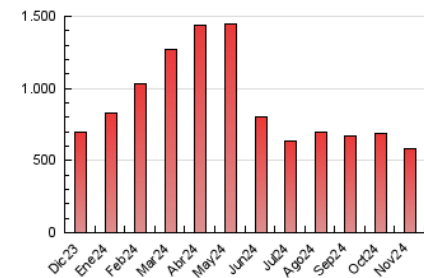

Páginas (x 1000)