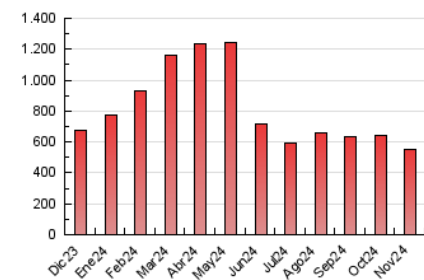

1. Cifras totales y promedios (Nacional)

MES - AÑO	NAVEGADORES UNICOS	VISITAS	PAGINAS
Noviembre - 2024	135.111	278.339	547.715
PROMEDIO DIARIO	7.832	9.484	18.257
PROMEDIO LUNES-VIERNES	7.729	9.294	17.916
PROMEDIO SABADO-DOMINGO	8.071	9.928	19.053
PAGINAS / VISITAS	1,93		
DURACION MEDIA VISITAS	0:03:52		
TIEMPO INTERACCIÓN MEDIO	0:02:46		

2. Secciones (Nacional)

	PAGINAS	%
HOME	114.650	20.93 %
RESTO	433.065	79.07 %

3. Por día del mes (Nacional)

Día	N. únicos	Visitas	Páginas	Día	N. únicos	Visitas	Páginas	Día	N. únicos	Visitas	Páginas
1	5.745	6.983	13.720	11	7.819	9.360	19.212	21	7.234	8.862	18.767
2	4.174	5.248	12.559	12	9.121	11.107	19.715	22	5.746	6.960	14.343
3	8.250	10.547	19.081	13	7.588	9.246	18.446	23	6.325	7.590	14.583
4	10.477	11.974	21.907	14	9.793	11.730	22.013	24	11.419	14.021	28.313
5	8.254	9.576	17.242	15	8.939	10.842	20.501	25	7.878	9.741	19.488
6	7.024	8.493	15.492	16	6.678	8.042	17.384	26	7.437	9.137	17.309
7	7.849	9.309	16.913	17	6.478	8.344	17.952	27	5.694	7.012	14.284
8	7.546	8.913	17.170	18	6.381	7.941	17.699	28	7.568	8.912	16.915
9	7.026	8.139	14.657	19	9.196	11.242	22.001	29	6.945	8.151	15.347
10	14.479	18.044	29.106	20	8.080	9.682	17.757	30	7.807	9.379	17.839

4. Gráficas (Nacional)

4.1 Por día de la semana (promedio)

N. únicos / Visitas (x 100)

Páginas (x 100)

4.2 Por franja horaria (promedio)

Visitas_ (x 1000)

Páginas (x 1000)

4.3 Por meses

N. únicos / Visitas (x 1000)

Páginas (x 1000)

5. Observaciones

Este Medio Electrónico de Comunicación ha sido medido por la herramienta Google Analytics de Google (GA4).

6. Definiciones básicas (Para más información ver Normas Técnicas para el Control de los Medios Electrónicos de Comunicación)