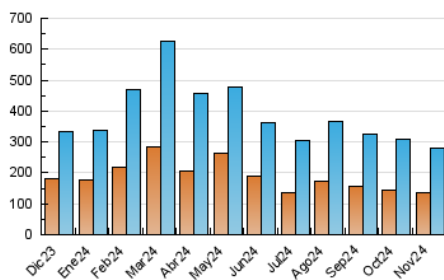

2. Secciones (Nacional)

	PAGINAS	%
HOME	114.650	20.93 %
RESTO	433.065	79.07 %

3. Por día del mes (Nacional)

Día	N. únicos	Visitas	Páginas	Día	N. únicos	Visitas	Páginas	Día	N. únicos	Visitas	Páginas
1	5.745	6.983	13.720	11	7.819	9.360	19.212	21	7.234	8.862	18.767
2	4.174	5.248	12.559	12	9.121	11.107	19.715	22	5.746	6.960	14.343
3	8.250	10.547	19.081	13	7.588	9.246	18.446	23	6.325	7.590	14.583
4	10.477	11.974	21.907	14	9.793	11.730	22.013	24	11.419	14.021	28.313
5	8.254	9.576	17.242	15	8.939	10.842	20.501	25	7.878	9.741	19.488
6	7.024	8.493	15.492	16	6.678	8.042	17.384	26	7.437	9.137	17.309
7	7.849	9.309	16.913	17	6.478	8.344	17.952	27	5.694	7.012	14.284
8	7.546	8.913	17.170	18	6.381	7.941	17.699	28	7.568	8.912	16.915
9	7.026	8.139	14.657	19	9.196	11.242	22.001	29	6.945	8.151	15.347
10	14.479	18.044	29.106	20	8.080	9.682	17.757	30	7.807	9.379	17.839

4. Gráficas (Nacional)

4.1 Por día de la semana (promedio)

N. únicos / Visitas (x 100)

Páginas (x 100)

4.2 Por franja horaria (promedio)

Visitas_ (x 1000)

Páginas (x 1000)

4.3 Por meses

N. únicos / Visitas (x 1000)

Páginas (x 1000)

5. Observaciones

Este Medio Electrónico de Comunicación ha sido medido por la herramienta Google Analytics de Google (GA4).

6. Definiciones básicas (Para más información ver Normas Técnicas para el Control de los Medios Electrónicos de Comunicación)

Visita:

Una secuencia ininterrumpida de páginas servidas a un usuario válido. Si dicho usuario no realiza peticiones de páginas en un periodo de tiempo (30 min) la siguiente petición constituirá el inicio de una nueva visita.