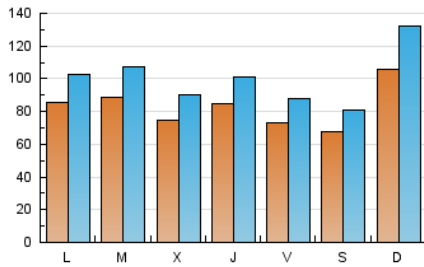

1. Cifras totales y promedios (Nacional e Internacional)

MES - AÑO	NAVEGADORES UNICOS	VISITAS	PAGINAS
Noviembre - 2024	141.312	292.077	582.377
PROMEDIO DIARIO	8.198	9.939	19.413
PROMEDIO LUNES-VIERNES	8.088	9.742	19.044
PROMEDIO SABADO-DOMINGO	8.455	10.399	20.273
PAGINAS / VISITAS	1,95		
DURACION MEDIA VISITAS	0:03:57		
TIEMPO INTERACCIÓN MEDIO	0:02:49		

2. Secciones (Nacional e Internacional)

	PAGINAS	%
HOME	121.966	20.94 %
RESTO	460.411	79.06 %

3. Por día del mes (Nacional e Internacional)

Día	N. únicos	Visitas	Páginas	Día	N. únicos	Visitas	Páginas	Día	N. únicos	Visitas	Páginas
1	6.119	7.498	15.142	11	8.159	9.777	20.369	21	7.598	9.368	19.830
2	4.476	5.614	14.000	12	9.478	11.526	20.782	22	6.052	7.403	15.771
3	8.687	11.100	20.204	13	7.917	9.584	19.468	23	6.785	8.121	16.057
4	10.910	12.473	23.190	14	10.141	12.106	22.994	24	11.904	14.563	29.608
5	8.574	10.054	18.214	15	9.324	11.271	21.587	25	8.321	10.291	20.752
6	7.373	8.948	16.462	16	7.067	8.566	18.593	26	7.836	9.709	18.588
7	8.216	9.782	17.868	17	6.828	8.800	19.023	27	6.029	7.501	15.300
8	7.889	9.300	18.061	18	6.744	8.396	18.841	28	7.867	9.258	18.229
9	7.359	8.595	15.746	19	9.638	11.722	23.207	29	7.253	8.553	16.502
10	14.913	18.514	30.371	20	8.415	10.058	18.766	30	8.079	9.715	18.852

4. Gráficas (Nacional e Internacional)

4.1 Por día de la semana (promedio)

N. únicos / Visitas (x 100)

Páginas (x 100)

4.2 Por franja horaria (promedio)

Visitas_ (x 1000)

Páginas (x 1000)

4.3 Por meses