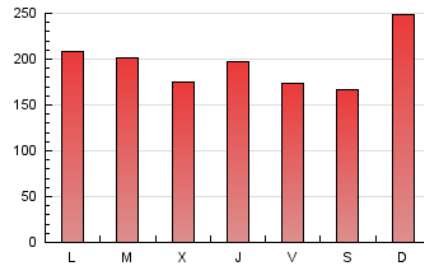

1. Cifras totales y promedios (Nacional e Internacional)

MES - AÑO	NAVEGADORES UNICOS	VISITAS	PAGINAS
Noviembre - 2024	141.312	292.077	582.377
PROMEDIO DIARIO	8.198	9.939	19.413
PROMEDIO LUNES-VIERNES	8.088	9.742	19.044
PROMEDIO SABADO-DOMINGO	8.455	10.399	20.273
PAGINAS / VISITAS	1,95		
DURACION MEDIA VISITAS	0:03:57		
TIEMPO INTERACCIÓN MEDIO	0:02:49		

2. Secciones (Nacional e Internacional)

	PAGINAS	%
HOME	121.966	20.94 %
RESTO	460.411	79.06 %

3. Por día del mes (Nacional e Internacional)

Día	N. únicos	Visitas	Páginas	Día	N. únicos	Visitas	Páginas	Día	N. únicos	Visitas	Páginas
1	6.119	7.498	15.142	11	8.159	9.777	20.369	21	7.598	9.368	19.830
2	4.476	5.614	14.000	12	9.478	11.526	20.782	22	6.052	7.403	15.771
3	8.687	11.100	20.204	13	7.917	9.584	19.468	23	6.785	8.121	16.057
4	10.910	12.473	23.190	14	10.141	12.106	22.994	24	11.904	14.563	29.608
5	8.574	10.054	18.214	15	9.324	11.271	21.587	25	8.321	10.291	20.752
6	7.373	8.948	16.462	16	7.067	8.566	18.593	26	7.836	9.709	18.588
7	8.216	9.782	17.868	17	6.828	8.800	19.023	27	6.029	7.501	15.300
8	7.889	9.300	18.061	18	6.744	8.396	18.841	28	7.867	9.258	18.229
9	7.359	8.595	15.746	19	9.638	11.722	23.207	29	7.253	8.553	16.502
10	14.913	18.514	30.371	20	8.415	10.058	18.766	30	8.079	9.715	18.852

4. Gráficas (Nacional e Internacional)

4.1 Por día de la semana (promedio)

N. únicos / Visitas (x 100)

Páginas (x 100)

4.2 Por franja horaria (promedio)

Visitas_ (x 1000)

Páginas (x 1000)

4.3 Por meses