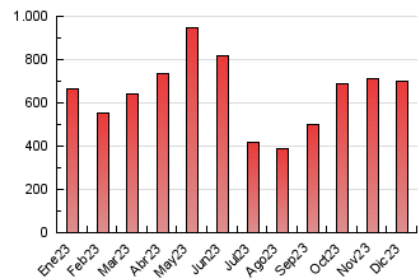

Páginas (x 1000)