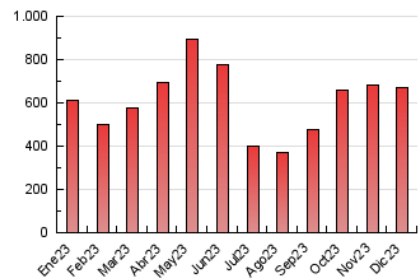

2. Secciones (Nacional)

	PAGINAS	%
HOME	88.786	13.20 %
RESTO	583.677	86.80 %

3. Por día del mes (Nacional)

Día	N. únicos	Visitas	Páginas	Día	N. únicos	Visitas	Páginas	Día	N. únicos	Visitas	Páginas
1	7.989	9.506	15.649	11	6.385	7.514	13.748	21	9.507	11.462	17.610
2	4.880	5.821	11.480	12	6.335	7.457	13.287	22	7.456	9.237	17.707
3	16.805	21.178	67.933	13	5.937	6.977	13.470	23	4.234	5.039	8.803
4	5.867	6.721	13.838	14	6.039	7.339	12.740	24	11.393	12.712	16.292
5	6.934	7.951	14.982	15	9.194	10.550	16.232	25	20.059	21.122	25.535
6	18.189	21.351	57.541	16	8.516	9.762	18.038	26	13.894	15.390	21.626
7	9.066	10.437	24.132	17	14.342	16.590	58.713	27	9.512	10.908	16.824
8	7.013	8.204	12.847	18	6.365	7.506	15.478	28	7.750	9.190	14.683
9	10.387	12.755	23.538	19	5.851	6.843	12.413	29	5.403	6.261	11.791
10	16.635	21.951	62.204	20	8.981	10.616	18.606	30	8.734	10.459	16.526
								31	4.515	5.282	8.197

4. Gráficas (Nacional)

4.1 Por día de la semana (promedio)

N. únicos / Visitas (x 100)

Páginas (x 100)

4.2 Por franja horaria (promedio)

Visitas_ (x 1000)

Páginas (x 1000)

4.3 Por meses

N. únicos / Visitas (x 1000)

Páginas (x 1000)

5. Observaciones

Este Medio Electrónico de Comunicación ha sido medido por la herramienta Google Analytics de Google (GA4)

6. Definiciones básicas (Para más información ver Normas Técnicas para el Control de los Medios Electrónicos de Comunicación)

Visita:

Una secuencia ininterrumpida de páginas servidas a un usuario válido. Si dicho usuario no realiza peticiones de páginas en un periodo de tiempo (30 min) la siguiente petición constituirá el inicio de una nueva visita.