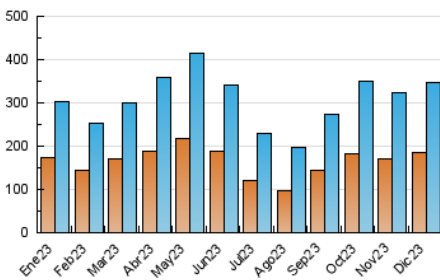

4.3 Por meses

N. únicos / Visitas (x 1000)