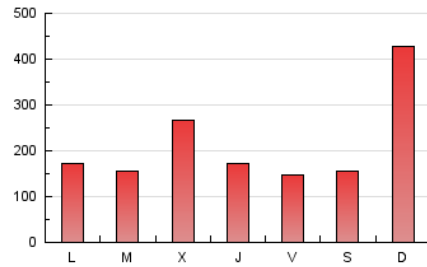

1. Cifras totales y promedios (Nacional)

MES - AÑO	NAVEGADORES UNICOS	VISITAS	PAGINAS
Diciembre - 2023	179.455	334.091	672.463
PROMEDIO DIARIO	9.167	10.777	21.692
PROMEDIO LUNES-VIERNES	8.749	10.121	18.130
PROMEDIO SABADO-DOMINGO	10.044	12.155	29.172
PAGINAS / VISITAS	2,01		
DURACION MEDIA VISITAS	0:04:03		
TIEMPO INTERACCIÓN MEDIO	0:02:37		

2. Secciones (Nacional)

	PAGINAS	%
HOME	88.786	13.20 %
RESTO	583.677	86.80 %

3. Por día del mes (Nacional)

Día	N. únicos	Visitas	Páginas	Día	N. únicos	Visitas	Páginas	Día	N. únicos	Visitas	Páginas
1	7.989	9.506	15.649	11	6.385	7.514	13.748	21	9.507	11.462	17.610
2	4.880	5.821	11.480	12	6.335	7.457	13.287	22	7.456	9.237	17.707
3	16.805	21.178	67.933	13	5.937	6.977	13.470	23	4.234	5.039	8.803
4	5.867	6.721	13.838	14	6.039	7.339	12.740	24	11.393	12.712	16.292
5	6.934	7.951	14.982	15	9.194	10.550	16.232	25	20.059	21.122	25.535
6	18.189	21.351	57.541	16	8.516	9.762	18.038	26	13.894	15.390	21.626
7	9.066	10.437	24.132	17	14.342	16.590	58.713	27	9.512	10.908	16.824
8	7.013	8.204	12.847	18	6.365	7.506	15.478	28	7.750	9.190	14.683
9	10.387	12.755	23.538	19	5.851	6.843	12.413	29	5.403	6.261	11.791
10	16.635	21.951	62.204	20	8.981	10.616	18.606	30	8.734	10.459	16.526
								31	4.515	5.282	8.197

4. Gráficas (Nacional)

4.1 Por día de la semana (promedio)

N. únicos / Visitas (x 100)

Páginas (x 100)

4.2 Por franja horaria (promedio)

Visitas_ (x 1000)

Páginas (x 1000)

4.3 Por meses