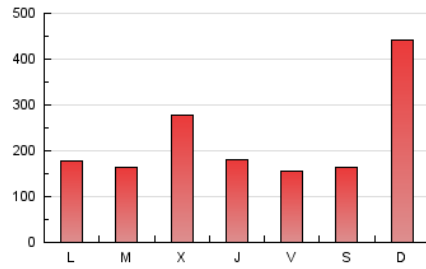

1. Cifras totales y promedios (Nacional e Internacional)

MES - AÑO	NAVEGADORES UNICOS	VISITAS	PAGINAS
Diciembre - 2023	185.362	346.483	699.847
PROMEDIO DIARIO	9.482	11.177	22.576
PROMEDIO LUNES-VIERNES	9.044	10.488	18.898
PROMEDIO SABADO-DOMINGO	10.400	12.624	30.299
PAGINAS / VISITAS	2,02		
DURACION MEDIA VISITAS	0:04:01		
TIEMPO INTERACCIÓN MEDIO	0:02:38		

2. Secciones (Nacional e Internacional)

	PAGINAS	%
HOME	91.782	13.11 %
RESTO	608.065	86.89 %

3. Por día del mes (Nacional e Internacional)

Día	N. únicos	Visitas	Páginas	Día	N. únicos	Visitas	Páginas	Día	N. únicos	Visitas	Páginas
1	8.211	9.774	16.255	11	6.654	7.836	14.498	21	9.776	11.722	18.181
2	5.154	6.222	12.129	12	6.612	7.799	14.032	22	7.739	9.567	18.470
3	17.349	21.999	70.075	13	6.174	7.355	14.101	23	4.433	5.267	9.426
4	6.090	7.049	14.392	14	6.294	7.652	13.388	24	11.640	12.944	16.871
5	7.172	8.226	15.641	15	9.468	10.937	16.963	25	20.401	21.373	26.248
6	18.870	22.239	59.815	16	8.814	10.149	18.903	26	14.272	15.716	22.293
7	9.439	10.948	25.274	17	14.854	17.210	60.832	27	9.798	11.293	17.550
8	7.292	8.584	13.602	18	6.634	7.797	16.158	28	8.009	9.588	15.276
9	10.787	13.295	24.524	19	6.134	7.237	13.079	29	5.624	6.598	12.314
10	17.201	22.799	64.275	20	9.269	10.951	19.326	30	9.010	10.819	17.208
								31	4.758	5.538	8.748

4. Gráficas (Nacional e Internacional)

4.1 Por día de la semana (promedio)

N. únicos / Visitas (x 100)

Páginas (x 100)

4.2 Por franja horaria (promedio)

Visitas_ (x 1000)

Páginas (x 1000)

4.3 Por meses