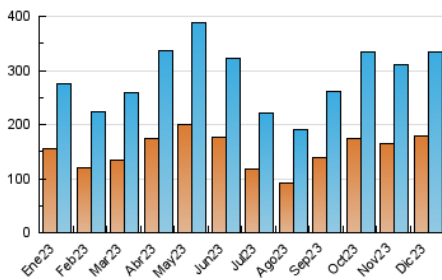

2. Secciones (Nacional)

	PAGINAS	%
HOME	88.786	13.20 %
RESTO	583.677	86.80 %

3. Por día del mes (Nacional)

Día	N. únicos	Visitas	Páginas	Día	N. únicos	Visitas	Páginas	Día	N. únicos	Visitas	Páginas
1	7.989	9.506	15.649	11	6.385	7.514	13.748	21	9.507	11.462	17.610
2	4.880	5.821	11.480	12	6.335	7.457	13.287	22	7.456	9.237	17.707
3	16.805	21.178	67.933	13	5.937	6.977	13.470	23	4.234	5.039	8.803
4	5.867	6.721	13.838	14	6.039	7.339	12.740	24	11.393	12.712	16.292
5	6.934	7.951	14.982	15	9.194	10.550	16.232	25	20.059	21.122	25.535
6	18.189	21.351	57.541	16	8.516	9.762	18.038	26	13.894	15.390	21.626
7	9.066	10.437	24.132	17	14.342	16.590	58.713	27	9.512	10.908	16.824
8	7.013	8.204	12.847	18	6.365	7.506	15.478	28	7.750	9.190	14.683
9	10.387	12.755	23.538	19	5.851	6.843	12.413	29	5.403	6.261	11.791
10	16.635	21.951	62.204	20	8.981	10.616	18.606	30	8.734	10.459	16.526
								31	4.515	5.282	8.197

4. Gráficas (Nacional)

4.1 Por día de la semana (promedio)

N. únicos / Visitas (x 100)

Páginas (x 100)

4.2 Por franja horaria (promedio)

Visitas_ (x 1000)

Páginas (x 1000)

4.3 Por meses

N. únicos / Visitas (x 1000)

Páginas (x 1000)

5. Observaciones

Este Medio Electrónico de Comunicación ha sido medido por la herramienta Google Analytics de Google (GA4)

6. Definiciones básicas (Para más información ver Normas Técnicas para el Control de los Medios Electrónicos de Comunicación)

Visita:

Una secuencia ininterrumpida de páginas servidas a un usuario válido. Si dicho usuario no realiza peticiones de páginas en un periodo de tiempo (30 min) la siguiente petición constituirá el inicio de una nueva visita.