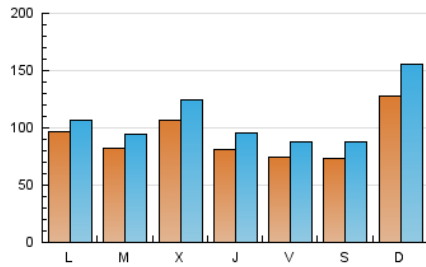

1. Cifras totales y promedios (Nacional)

MES - AÑO	NAVEGADORES UNICOS	VISITAS	PAGINAS
Diciembre - 2023	179.455	334.091	672.463
PROMEDIO DIARIO	9.167	10.777	21.692
PROMEDIO LUNES-VIERNES	8.749	10.121	18.130
PROMEDIO SABADO-DOMINGO	10.044	12.155	29.172
PAGINAS / VISITAS	2,01		
DURACION MEDIA VISITAS	0:04:03		
TIEMPO INTERACCIÓN MEDIO	0:02:37		

2. Secciones (Nacional)

	PAGINAS	%
HOME	88.786	13.20 %
RESTO	583.677	86.80 %

3. Por día del mes (Nacional)

Día	N. únicos	Visitas	Páginas	Día	N. únicos	Visitas	Páginas	Día	N. únicos	Visitas	Páginas
1	7.989	9.506	15.649	11	6.385	7.514	13.748	21	9.507	11.462	17.610
2	4.880	5.821	11.480	12	6.335	7.457	13.287	22	7.456	9.237	17.707
3	16.805	21.178	67.933	13	5.937	6.977	13.470	23	4.234	5.039	8.803
4	5.867	6.721	13.838	14	6.039	7.339	12.740	24	11.393	12.712	16.292
5	6.934	7.951	14.982	15	9.194	10.550	16.232	25	20.059	21.122	25.535
6	18.189	21.351	57.541	16	8.516	9.762	18.038	26	13.894	15.390	21.626
7	9.066	10.437	24.132	17	14.342	16.590	58.713	27	9.512	10.908	16.824
8	7.013	8.204	12.847	18	6.365	7.506	15.478	28	7.750	9.190	14.683
9	10.387	12.755	23.538	19	5.851	6.843	12.413	29	5.403	6.261	11.791
10	16.635	21.951	62.204	20	8.981	10.616	18.606	30	8.734	10.459	16.526
								31	4.515	5.282	8.197

4. Gráficas (Nacional)

4.1 Por día de la semana (promedio)

N. únicos / Visitas (x 100)

Páginas (x 100)

4.2 Por franja horaria (promedio)

Visitas_ (x 1000)

Páginas (x 1000)

4.3 Por meses