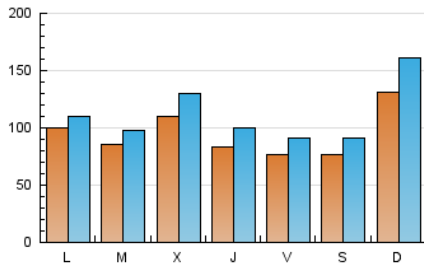

1. Cifras totales y promedios (Nacional e Internacional)

MES - AÑO	NAVEGADORES UNICOS	VISITAS	PAGINAS
Diciembre - 2023	185.362	346.483	699.847
PROMEDIO DIARIO	9.482	11.177	22.576
PROMEDIO LUNES-VIERNES	9.044	10.488	18.898
PROMEDIO SABADO-DOMINGO	10.400	12.624	30.299
PAGINAS / VISITAS	2,02		
DURACION MEDIA VISITAS	0:04:01		
TIEMPO INTERACCIÓN MEDIO	0:02:38		

2. Secciones (Nacional e Internacional)

	PAGINAS	%
HOME	91.782	13.11 %
RESTO	608.065	86.89 %

3. Por día del mes (Nacional e Internacional)

Día	N. únicos	Visitas	Páginas	Día	N. únicos	Visitas	Páginas	Día	N. únicos	Visitas	Páginas
1	8.211	9.774	16.255	11	6.654	7.836	14.498	21	9.776	11.722	18.181
2	5.154	6.222	12.129	12	6.612	7.799	14.032	22	7.739	9.567	18.470
3	17.349	21.999	70.075	13	6.174	7.355	14.101	23	4.433	5.267	9.426
4	6.090	7.049	14.392	14	6.294	7.652	13.388	24	11.640	12.944	16.871
5	7.172	8.226	15.641	15	9.468	10.937	16.963	25	20.401	21.373	26.248
6	18.870	22.239	59.815	16	8.814	10.149	18.903	26	14.272	15.716	22.293
7	9.439	10.948	25.274	17	14.854	17.210	60.832	27	9.798	11.293	17.550
8	7.292	8.584	13.602	18	6.634	7.797	16.158	28	8.009	9.588	15.276
9	10.787	13.295	24.524	19	6.134	7.237	13.079	29	5.624	6.598	12.314
10	17.201	22.799	64.275	20	9.269	10.951	19.326	30	9.010	10.819	17.208
								31	4.758	5.538	8.748

4. Gráficas (Nacional e Internacional)

4.1 Por día de la semana (promedio)

N. únicos / Visitas (x 100)

Páginas (x 100)

4.2 Por franja horaria (promedio)

Visitas_ (x 1000)

Páginas (x 1000)

4.3 Por meses