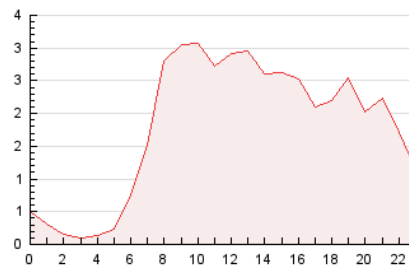

#### 3. Por día del mes (Nacional)

Día	N. únicos	Visitas	Páginas	Día	N. únicos	Visitas	Páginas	Día	N. únicos	Visitas	Páginas
1	956	1.168	1.500	11	646	908	1.591	21	589	790	1.481
2	551	688	924	12	679	910	1.708	22	619	782	1.351
3	549	696	986	13	1.372	1.637	2.504	23	559	689	1.044
4	573	728	1.089	14	848	1.051	1.584	24	712	824	1.187
5	618	799	1.224	15	678	813	1.279	25	951	1.180	1.967
6	554	715	1.114	16	476	595	974	26	763	932	1.556
7	653	843	1.345	17	442	533	814	27	637	802	1.335
8	1.161	1.401	2.250	18	645	811	1.372	28	487	616	983
9	558	691	1.020	19	759	956	1.683	29	549	725	1.378
10	550	675	1.001	20	568	718	1.207	30	520	647	1.019

##### 4.1 Por día de la semana (promedio)

N. únicos / Visitas (x 100)

Páginas (x 100)

##### 4.2 Por franja horaria (promedio)

Visitas\_ (x 1000)

Páginas (x 1000)

##### 4.3 Por meses

N. únicos / Visitas (x 1000)

Páginas (x 1000)