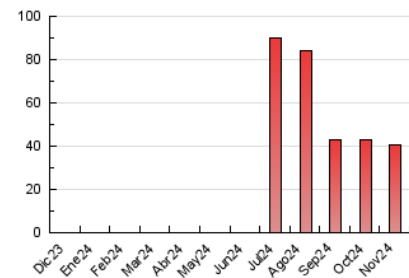

##### 4.1 Por día de la semana (promedio)

N. únicos / Visitas (x 100)

Páginas (x 100)

##### 4.2 Por franja horaria (promedio)

Visitas\_ (x 1000)

Páginas (x 1000)

##### 4.3 Por meses

N. únicos / Visitas (x 1000)

Páginas (x 1000)

## 5. Observaciones

Este Medio Electrónico de Comunicación ha sido medido por la herramienta Google Analytics de Google (GA4).