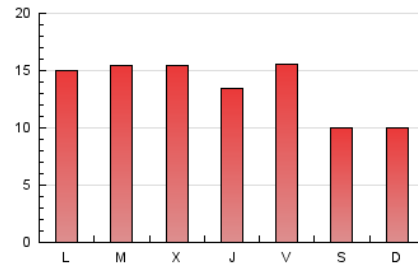

Páginas (x 100)