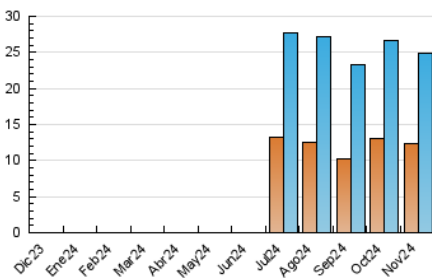

##### 4.1 Por día de la semana (promedio)

N. únicos / Visitas (x 100)

Páginas (x 100)

##### 4.2 Por franja horaria (promedio)

Visitas\_ (x 1000)

Páginas (x 1000)

##### 4.3 Por meses

N. únicos / Visitas (x 1000)

Páginas (x 1000)