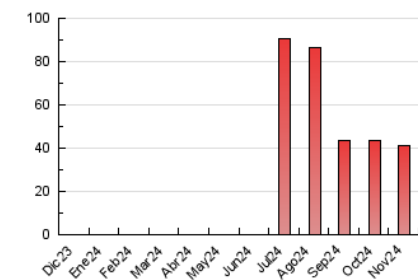

### 3. Por día del mes (Nacional e Internacional)

Día	N. únicos	Visitas	Páginas	Día	N. únicos	Visitas	Páginas	Día	N. únicos	Visitas	Páginas
<b>1</b>	980	1.192	1.529	<b>11</b>	659	926	1.610	<b>21</b>	608	812	1.509
<b>2</b>	565	701	944	<b>12</b>	697	930	1.738	<b>22</b>	640	804	1.379
<b>3</b>	561	711	1.005	<b>13</b>	1.393	1.661	2.532	<b>23</b>	570	702	1.058
<b>4</b>	589	745	1.109	<b>14</b>	870	1.080	1.618	<b>24</b>	725	839	1.204
<b>5</b>	634	817	1.241	<b>15</b>	702	841	1.319	<b>25</b>	964	1.195	1.984
<b>6</b>	570	733	1.135	<b>16</b>	501	622	1.031	<b>26</b>	815	987	1.624
<b>7</b>	675	866	1.373	<b>17</b>	458	549	833	<b>27</b>	651	817	1.354
<b>8</b>	1.177	1.419	2.278	<b>18</b>	664	830	1.391	<b>28</b>	497	629	998
<b>9</b>	572	707	1.042	<b>19</b>	784	983	1.731	<b>29</b>	569	746	1.406
<b>10</b>	560	687	1.014	<b>20</b>	587	737	1.234	<b>30</b>	532	659	1.031

##### 4.1 Por día de la semana (promedio)

N. únicos / Visitas (x 100)

Páginas (x 100)

##### 4.2 Por franja horaria (promedio)

Visitas\_ (x 1000)

Páginas (x 1000)

##### 4.3 Por meses

N. únicos / Visitas (x 1000)

Páginas (x 1000)