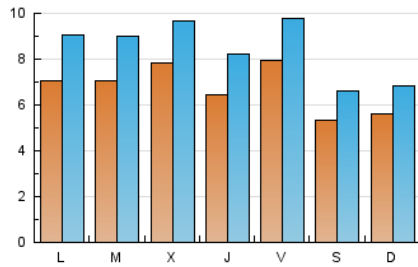

4. Gráficas (Nacional)

4.1 Por día de la semana (promedio)

N. únicos / Visitas (x 100)