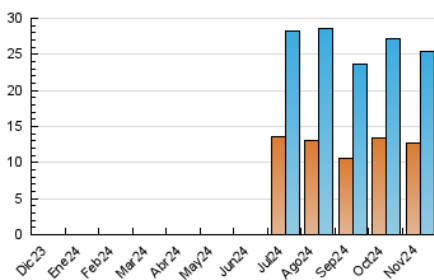

##### 4.1 Por día de la semana (promedio)

N. únicos / Visitas (x 100)

Páginas (x 100)

##### 4.2 Por franja horaria (promedio)

Visitas\_ (x 1000)

Páginas (x 1000)

##### 4.3 Por meses

N. únicos / Visitas (x 1000)

Páginas (x 1000)