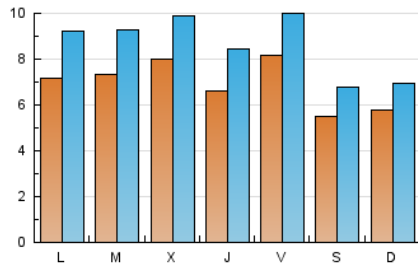

4. Gráficas (Nacional e Internacional)

4.1 Por día de la semana (promedio)

N. únicos / Visitas (x 100)