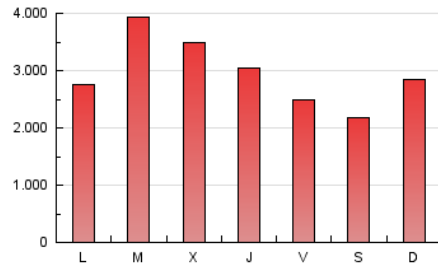

Páginas (x 100)