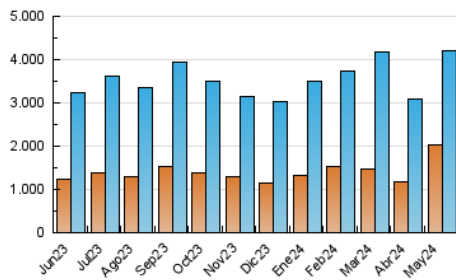

### 3. Por día del mes (Nacional e Internacional)

Día	N. únicos	Visitas	Páginas	Día	N. únicos	Visitas	Páginas	Día	N. únicos	Visitas	Páginas
<b>1</b>	71.049	99.159	238.079	<b>11</b>	73.111	99.578	218.756	<b>21</b>	435.370	471.888	716.079
<b>2</b>	85.605	112.299	274.478	<b>12</b>	78.086	108.491	225.731	<b>22</b>	371.573	409.060	664.408
<b>3</b>	69.345	92.565	207.660	<b>13</b>	71.891	101.205	236.529	<b>23</b>	180.489	211.856	420.546
<b>4</b>	59.838	80.304	197.550	<b>14</b>	80.581	114.226	265.522	<b>24</b>	122.330	145.407	285.879
<b>5</b>	101.060	137.799	311.040	<b>15</b>	104.023	143.450	353.220	<b>25</b>	69.568	90.589	229.843
<b>6</b>	94.611	122.656	294.204	<b>16</b>	85.926	114.183	290.298	<b>26</b>	75.136	108.858	285.817
<b>7</b>	100.944	129.688	311.387	<b>17</b>	76.855	104.874	264.961	<b>27</b>	80.431	111.191	314.177
<b>8</b>	75.601	102.250	286.455	<b>18</b>	76.950	101.362	245.372	<b>28</b>	89.098	122.843	310.948
<b>9</b>	69.170	95.965	320.476	<b>19</b>	96.946	131.251	343.449	<b>29</b>	78.926	109.028	249.662
<b>10</b>	69.642	93.899	264.431	<b>20</b>	79.381	109.973	288.202	<b>30</b>	94.751	126.541	259.304
								<b>31</b>	80.672	108.894	253.020

#### 4.1 Por día de la semana (promedio)

N. únicos / Visitas (x 100)

Páginas (x 100)

#### 4.2 Por franja horaria (promedio)

Visitas\_ (x 1000)

Páginas (x 1000)

#### 4.3 Por meses

N. únicos / Visitas (x 1000)

Páginas (x 1000)