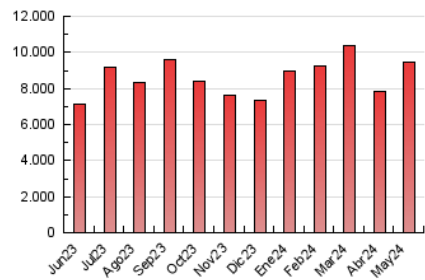

### 3. Por día del mes (Nacional e Internacional)

Día	N. únicos	Visitas	Páginas	Día	N. únicos	Visitas	Páginas	Día	N. únicos	Visitas	Páginas
<b>1</b>	71.049	99.159	238.079	<b>11</b>	73.111	99.578	218.756	<b>21</b>	435.370	471.888	716.079
<b>2</b>	85.605	112.299	274.478	<b>12</b>	78.086	108.491	225.731	<b>22</b>	371.573	409.060	664.408
<b>3</b>	69.345	92.565	207.660	<b>13</b>	71.891	101.205	236.529	<b>23</b>	180.489	211.856	420.546
<b>4</b>	59.838	80.304	197.550	<b>14</b>	80.581	114.226	265.522	<b>24</b>	122.330	145.407	285.879
<b>5</b>	101.060	137.799	311.040	<b>15</b>	104.023	143.450	353.220	<b>25</b>	69.568	90.589	229.843
<b>6</b>	94.611	122.656	294.204	<b>16</b>	85.926	114.183	290.298	<b>26</b>	75.136	108.858	285.817
<b>7</b>	100.944	129.688	311.387	<b>17</b>	76.855	104.874	264.961	<b>27</b>	80.431	111.191	314.177
<b>8</b>	75.601	102.250	286.455	<b>18</b>	76.950	101.362	245.372	<b>28</b>	89.098	122.843	310.948
<b>9</b>	69.170	95.965	320.476	<b>19</b>	96.946	131.251	343.449	<b>29</b>	78.926	109.028	249.662
<b>10</b>	69.642	93.899	264.431	<b>20</b>	79.381	109.973	288.202	<b>30</b>	94.751	126.541	259.304
								<b>31</b>	80.672	108.894	253.020

#### 4.1 Por día de la semana (promedio)

N. únicos / Visitas (x 100)

Páginas (x 100)

#### 4.2 Por franja horaria (promedio)

Visitas\_ (x 1000)

Páginas (x 1000)

#### 4.3 Por meses

N. únicos / Visitas (x 1000)

Páginas (x 1000)