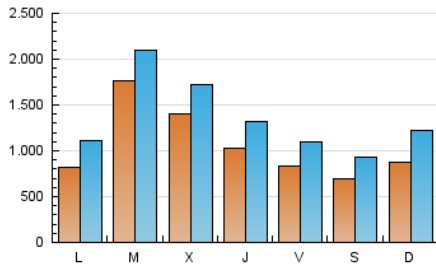

4. Gráficas (Nacional e Internacional)

4.1 Por día de la semana (promedio)

N. únicos / Visitas (x 100)