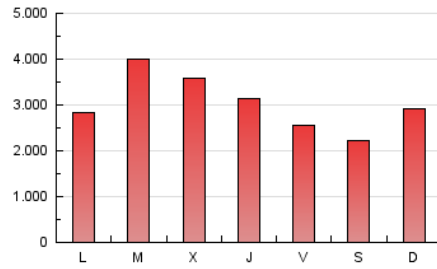

### 1. Cifras totales y promedios (Nacional e Internacional)

MES - AÑO	NAVEGADORES UNICOS	VISITAS	PAGINAS
Mayo - 2024	2.015.363	4.211.332	9.427.483
<b>PROMEDIO DIARIO</b>	<b>106.418</b>	<b>135.849</b>	<b>304.112</b>
<b>PROMEDIO LUNES-VIERNES</b>	116.011	145.787	320.432
<b>PROMEDIO SABADO-DOMINGO</b>	78.837	107.279	257.195
<b>PAGINAS / VISITAS</b>	2,24		
<b>DURACION MEDIA VISITAS</b>	0:03:02		
<b>TIEMPO INTERACCIÓN MEDIO</b>	0:02:02		

### 3. Por día del mes (Nacional e Internacional)

Día	N. únicos	Visitas	Páginas	Día	N. únicos	Visitas	Páginas	Día	N. únicos	Visitas	Páginas
<b>1</b>	71.049	99.159	238.079	<b>11</b>	73.111	99.578	218.756	<b>21</b>	435.370	471.888	716.079
<b>2</b>	85.605	112.299	274.478	<b>12</b>	78.086	108.491	225.731	<b>22</b>	371.573	409.060	664.408
<b>3</b>	69.345	92.565	207.660	<b>13</b>	71.891	101.205	236.529	<b>23</b>	180.489	211.856	420.546
<b>4</b>	59.838	80.304	197.550	<b>14</b>	80.581	114.226	265.522	<b>24</b>	122.330	145.407	285.879
<b>5</b>	101.060	137.799	311.040	<b>15</b>	104.023	143.450	353.220	<b>25</b>	69.568	90.589	229.843
<b>6</b>	94.611	122.656	294.204	<b>16</b>	85.926	114.183	290.298	<b>26</b>	75.136	108.858	285.817
<b>7</b>	100.944	129.688	311.387	<b>17</b>	76.855	104.874	264.961	<b>27</b>	80.431	111.191	314.177
<b>8</b>	75.601	102.250	286.455	<b>18</b>	76.950	101.362	245.372	<b>28</b>	89.098	122.843	310.948
<b>9</b>	69.170	95.965	320.476	<b>19</b>	96.946	131.251	343.449	<b>29</b>	78.926	109.028	249.662
<b>10</b>	69.642	93.899	264.431	<b>20</b>	79.381	109.973	288.202	<b>30</b>	94.751	126.541	259.304
								<b>31</b>	80.672	108.894	253.020

### 4. Gráficas (Nacional e Internacional)

#### 4.1 Por día de la semana (promedio)

N. únicos / Visitas (x 100)

Páginas (x 100)