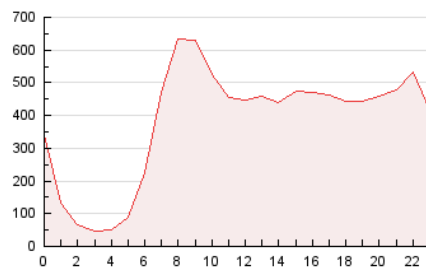

#### 3. Por día del mes (Nacional)

Día	N. únicos	Visitas	Páginas	Día	N. únicos	Visitas	Páginas	Día	N. únicos	Visitas	Páginas
1	68.152	95.077	230.717	11	70.562	96.331	213.669	21	427.766	463.333	702.604
2	83.227	108.850	267.494	12	75.423	105.443	219.954	22	362.743	398.853	646.693
3	67.125	89.587	202.139	13	69.199	96.747	230.074	23	174.868	203.299	407.984
4	57.834	77.853	192.662	14	77.839	110.275	258.836	24	117.862	140.309	276.704
5	98.884	134.856	304.881	15	101.002	139.730	345.508	25	66.627	86.173	223.477
6	91.616	118.378	286.516	16	82.944	110.425	282.436	26	72.574	105.540	279.241
7	98.352	126.959	304.129	17	72.855	100.257	256.364	27	77.750	108.408	306.295
8	72.851	99.478	278.620	18	74.549	98.788	239.501	28	86.429	119.283	303.344
9	66.854	92.823	313.099	19	94.247	128.173	336.505	29	76.232	105.883	242.943
10	67.561	91.778	258.464	20	76.615	106.891	281.005	30	91.876	122.295	252.775
								31	78.053	104.570	246.243

#### 4.1 Por día de la semana (promedio)

N. únicos / Visitas (x 100)

Páginas (x 100)

#### 4.2 Por franja horaria (promedio)

Visitas\_ (x 1000)

Páginas (x 1000)