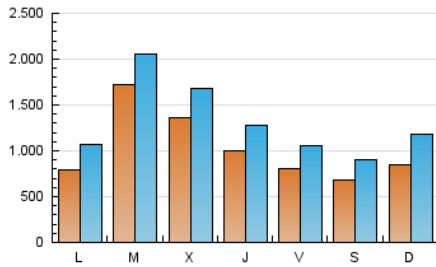

4. Gráficas (Nacional)

4.1 Por día de la semana (promedio)

N. únicos / Visitas (x 100)