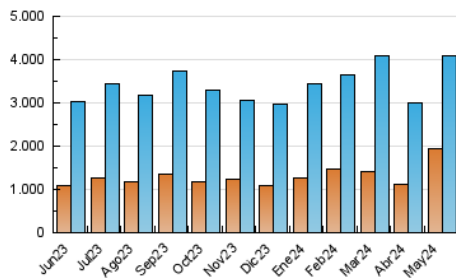

#### 3. Por día del mes (Nacional)

Día	N. únicos	Visitas	Páginas	Día	N. únicos	Visitas	Páginas	Día	N. únicos	Visitas	Páginas
1	68.152	95.077	230.717	11	70.562	96.331	213.669	21	427.766	463.333	702.604
2	83.227	108.850	267.494	12	75.423	105.443	219.954	22	362.743	398.853	646.693
3	67.125	89.587	202.139	13	69.199	96.747	230.074	23	174.868	203.299	407.984
4	57.834	77.853	192.662	14	77.839	110.275	258.836	24	117.862	140.309	276.704
5	98.884	134.856	304.881	15	101.002	139.730	345.508	25	66.627	86.173	223.477
6	91.616	118.378	286.516	16	82.944	110.425	282.436	26	72.574	105.540	279.241
7	98.352	126.959	304.129	17	72.855	100.257	256.364	27	77.750	108.408	306.295
8	72.851	99.478	278.620	18	74.549	98.788	239.501	28	86.429	119.283	303.344
9	66.854	92.823	313.099	19	94.247	128.173	336.505	29	76.232	105.883	242.943
10	67.561	91.778	258.464	20	76.615	106.891	281.005	30	91.876	122.295	252.775
								31	78.053	104.570	246.243

#### 4.1 Por día de la semana (promedio)

N. únicos / Visitas (x 100)

Páginas (x 100)

#### 4.2 Por franja horaria (promedio)

Visitas\_ (x 1000)

Páginas (x 1000)

#### 4.3 Por meses

N. únicos / Visitas (x 1000)

Páginas (x 1000)