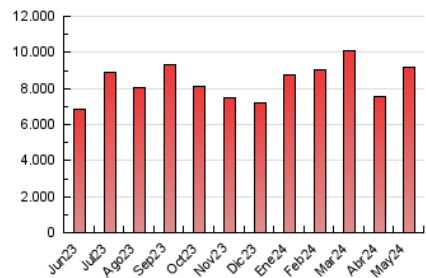

#### 3. Por día del mes (Nacional)

Día	N. únicos	Visitas	Páginas	Día	N. únicos	Visitas	Páginas	Día	N. únicos	Visitas	Páginas
1	68.152	95.077	230.717	11	70.562	96.331	213.669	21	427.766	463.333	702.604
2	83.227	108.850	267.494	12	75.423	105.443	219.954	22	362.743	398.853	646.693
3	67.125	89.587	202.139	13	69.199	96.747	230.074	23	174.868	203.299	407.984
4	57.834	77.853	192.662	14	77.839	110.275	258.836	24	117.862	140.309	276.704
5	98.884	134.856	304.881	15	101.002	139.730	345.508	25	66.627	86.173	223.477
6	91.616	118.378	286.516	16	82.944	110.425	282.436	26	72.574	105.540	279.241
7	98.352	126.959	304.129	17	72.855	100.257	256.364	27	77.750	108.408	306.295
8	72.851	99.478	278.620	18	74.549	98.788	239.501	28	86.429	119.283	303.344
9	66.854	92.823	313.099	19	94.247	128.173	336.505	29	76.232	105.883	242.943
10	67.561	91.778	258.464	20	76.615	106.891	281.005	30	91.876	122.295	252.775
								31	78.053	104.570	246.243

#### 4.1 Por día de la semana (promedio)

N. únicos / Visitas (x 100)

Páginas (x 100)

#### 4.2 Por franja horaria (promedio)

Visitas\_ (x 1000)

Páginas (x 1000)

#### 4.3 Por meses

N. únicos / Visitas (x 1000)

Páginas (x 1000)