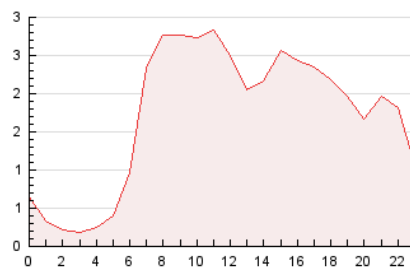

#### 3. Por día del mes (Nacional)

Día	N. únicos	Visitas	Páginas	Día	N. únicos	Visitas	Páginas	Día	N. únicos	Visitas	Páginas
1	1.367	1.553	2.261	11	628	712	1.165	21	646	765	1.095
2	928	1.074	1.642	12	775	886	1.329	22	791	933	1.370
3	646	753	1.115	13	757	867	1.213	23	790	917	1.423
4	630	717	1.067	14	729	844	1.239	24	840	946	1.295
5	704	806	1.247	15	554	636	905	25	958	1.110	1.545
6	715	816	1.174	16	581	665	969	26	1.076	1.233	1.824
7	872	980	1.391	17	453	524	686	27	886	1.035	1.513
8	1.033	1.180	1.835	18	585	677	936	28	726	817	1.268
9	752	854	1.359	19	794	923	1.343	29	649	750	1.060
10	571	639	1.080	20	708	823	1.237	30	668	778	1.154
								31	530	622	920

#### 4.1 Por día de la semana (promedio)

N. únicos / Visitas (x 100)

Páginas (x 100)

#### 4.2 Por franja horaria (promedio)

Visitas\_ (x 1000)

Páginas (x 1000)