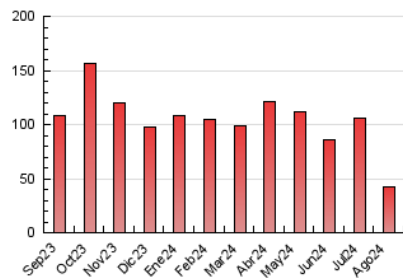

### 3. Por día del mes (Nacional e Internacional)

Día	N. únicos	Visitas	Páginas	Día	N. únicos	Visitas	Páginas	Día	N. únicos	Visitas	Páginas
1	1.433	1.624	2.363	11	664	753	1.221	21	693	815	1.171
2	982	1.139	1.748	12	833	950	1.412	22	841	992	1.440
3	701	817	1.200	13	812	938	1.342	23	836	976	1.494
4	670	763	1.135	14	774	896	1.314	24	891	1.010	1.406
5	746	854	1.309	15	595	685	978	25	1.028	1.185	1.637
6	760	863	1.237	16	623	713	1.045	26	1.126	1.289	1.889
7	940	1.058	1.529	17	483	556	736	27	937	1.094	1.585
8	1.113	1.276	1.969	18	637	732	1.003	28	773	870	1.351
9	804	922	1.476	19	838	972	1.410	29	709	817	1.174
10	597	673	1.126	20	755	882	1.313	30	710	826	1.208
								31	558	658	966

##### 4.1 Por día de la semana (promedio)

N. únicos / Visitas (x 100)

Páginas (x 100)

##### 4.2 Por franja horaria (promedio)

Visitas\_ (x 1000)

Páginas (x 1000)

##### 4.3 Por meses

N. únicos / Visitas (x 1000)

Páginas (x 1000)