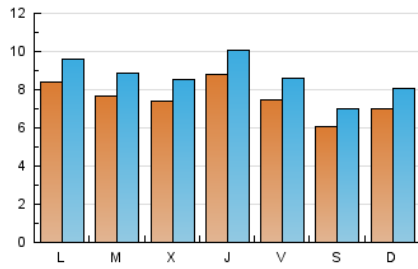

4. Gráficas (Nacional)

4.1 Por día de la semana (promedio)

N. únicos / Visitas (x 100)