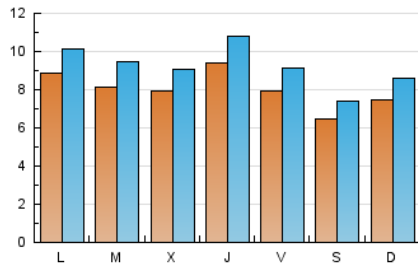

4. Gráficas (Nacional e Internacional)

4.1 Por día de la semana (promedio)

N. únicos / Visitas (x 100)