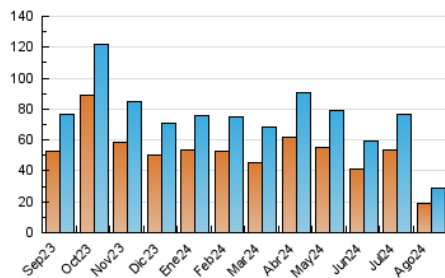

### 3. Por día del mes (Nacional e Internacional)

Día	N. únicos	Visitas	Páginas	Día	N. únicos	Visitas	Páginas	Día	N. únicos	Visitas	Páginas
1	1.433	1.624	2.363	11	664	753	1.221	21	693	815	1.171
2	982	1.139	1.748	12	833	950	1.412	22	841	992	1.440
3	701	817	1.200	13	812	938	1.342	23	836	976	1.494
4	670	763	1.135	14	774	896	1.314	24	891	1.010	1.406
5	746	854	1.309	15	595	685	978	25	1.028	1.185	1.637
6	760	863	1.237	16	623	713	1.045	26	1.126	1.289	1.889
7	940	1.058	1.529	17	483	556	736	27	937	1.094	1.585
8	1.113	1.276	1.969	18	637	732	1.003	28	773	870	1.351
9	804	922	1.476	19	838	972	1.410	29	709	817	1.174
10	597	673	1.126	20	755	882	1.313	30	710	826	1.208
								31	558	658	966

##### 4.1 Por día de la semana (promedio)

N. únicos / Visitas (x 100)

Páginas (x 100)

##### 4.2 Por franja horaria (promedio)

Visitas\_ (x 1000)

Páginas (x 1000)

##### 4.3 Por meses

N. únicos / Visitas (x 1000)

Páginas (x 1000)