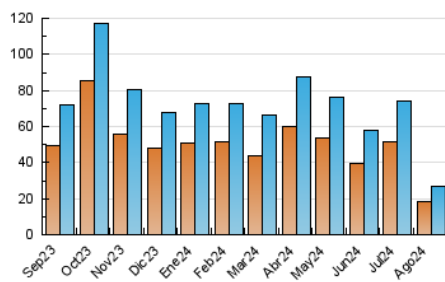

#### 4.1 Por día de la semana (promedio)

N. únicos / Visitas (x 100)

Páginas (x 100)

#### 4.2 Por franja horaria (promedio)

Visitas\_ (x 1000)

Páginas (x 1000)

#### 4.3 Por meses

N. únicos / Visitas (x 1000)

Páginas (x 1000)

## 5. Observaciones

Este Medio Electrónico de Comunicación ha sido medido por la herramienta Google Analytics de Google (GA4).

**Nota:** Debido a un fallo técnico en la herramienta de medición, no relacionado con OJD interactiva, los datos del 27/08/2024 pueden estar incompletos.