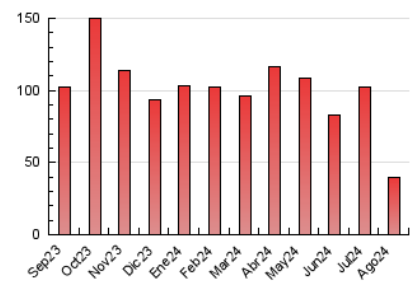

#### 3. Por día del mes (Nacional)

Día	N. únicos	Visitas	Páginas	Día	N. únicos	Visitas	Páginas	Día	N. únicos	Visitas	Páginas
1	1.367	1.553	2.261	11	628	712	1.165	21	646	765	1.095
2	928	1.074	1.642	12	775	886	1.329	22	791	933	1.370
3	646	753	1.115	13	757	867	1.213	23	790	917	1.423
4	630	717	1.067	14	729	844	1.239	24	840	946	1.295
5	704	806	1.247	15	554	636	905	25	958	1.110	1.545
6	715	816	1.174	16	581	665	969	26	1.076	1.233	1.824
7	872	980	1.391	17	453	524	686	27	886	1.035	1.513
8	1.033	1.180	1.835	18	585	677	936	28	726	817	1.268
9	752	854	1.359	19	794	923	1.343	29	649	750	1.060
10	571	639	1.080	20	708	823	1.237	30	668	778	1.154
								31	530	622	920

#### 4.1 Por día de la semana (promedio)

N. únicos / Visitas (x 100)

Páginas (x 100)

#### 4.2 Por franja horaria (promedio)

Visitas\_ (x 1000)

Páginas (x 1000)

#### 4.3 Por meses

N. únicos / Visitas (x 1000)

Páginas (x 1000)