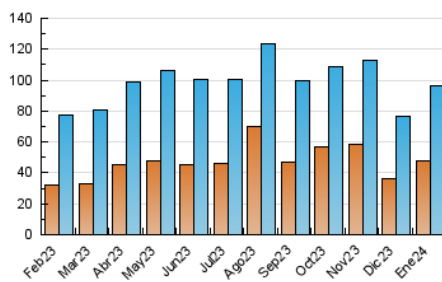

4.3 Por meses

N. únicos / Visitas (x 1000)