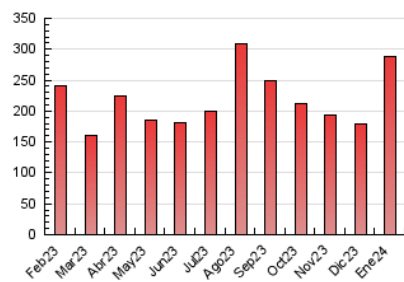

Páginas (x 1000)