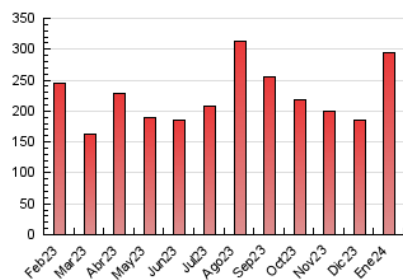

Páginas (x 1000)