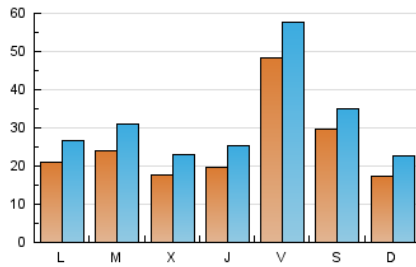

1. Cifras totales y promedios (Nacional)

MES - AÑO	NAVEGADORES UNICOS	VISITAS	PAGINAS
Enero - 2024	47.531	96.564	289.127
PROMEDIO DIARIO	2.496	3.115	9.327
PROMEDIO LUNES-VIERNES	2.547	3.196	9.194
PROMEDIO SABADO-DOMINGO	2.352	2.882	9.708
PAGINAS / VISITAS	2,99		
DURACION MEDIA VISITAS	0:02:01		
TIEMPO INTERACCIÓN MEDIO	0:01:38		

2. Secciones (Nacional)

	PAGINAS	%
HOME	42.242	14.61 %
RESTO	246.885	85.39 %

3. Por día del mes (Nacional)

Día	N. únicos	Visitas	Páginas	Día	N. únicos	Visitas	Páginas	Día	N. únicos	Visitas	Páginas
1	1.867	2.332	8.899	11	1.244	1.730	3.186	21	1.767	2.352	6.036
2	1.562	2.019	6.729	12	1.337	1.756	3.494	22	1.994	2.544	5.350
3	1.313	1.675	3.838	13	1.472	1.902	3.753	23	2.412	3.023	5.700
4	1.799	2.337	4.213	14	1.566	2.094	7.477	24	2.045	2.519	4.969
5	7.715	8.544	10.647	15	1.928	2.483	14.862	25	1.908	2.425	4.875
6	4.171	4.782	12.773	16	4.817	6.233	10.329	26	4.696	5.400	16.784
7	1.680	2.154	12.168	17	2.090	2.801	4.861	27	3.596	4.072	16.846
8	2.148	2.719	5.297	18	2.941	3.657	28.079	28	1.961	2.422	9.480
9	1.390	1.907	3.766	19	5.652	7.372	39.841	29	2.534	3.232	8.190
10	1.438	1.945	3.850	20	2.599	3.275	9.134	30	1.789	2.343	8.044
								31	1.958	2.515	5.657

4. Gráficas (Nacional)

4.1 Por día de la semana (promedio)

N. únicos / Visitas (x 100)

Páginas (x 100)

4.2 Por franja horaria (promedio)

Visitas_ (x 1000)

Páginas (x 1000)

4.3 Por meses