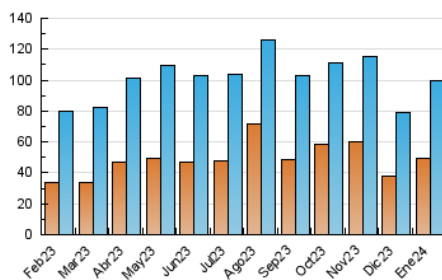

4.3 Por meses

N. únicos / Visitas (x 1000)