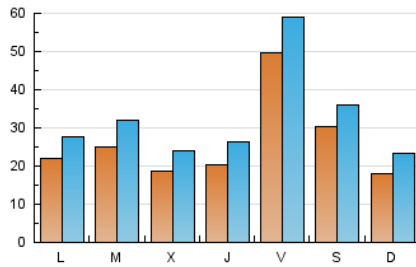

1. Cifras totales y promedios (Nacional e Internacional)

MES - AÑO	NAVEGADORES UNICOS	VISITAS	PAGINAS
Enero - 2024	49.656	99.582	294.553
PROMEDIO DIARIO	2.583	3.212	9.502
PROMEDIO LUNES-VIERNES	2.639	3.299	9.373
PROMEDIO SABADO-DOMINGO	2.422	2.964	9.873
PAGINAS / VISITAS	2,96		
DURACION MEDIA VISITAS	0:02:00		
TIEMPO INTERACCIÓN MEDIO	0:01:36		

2. Secciones (Nacional e Internacional)

	PAGINAS	%
HOME	43.166	14.65 %
RESTO	251.387	85.35 %

3. Por día del mes (Nacional e Internacional)

Día	N. únicos	Visitas	Páginas	Día	N. únicos	Visitas	Páginas	Día	N. únicos	Visitas	Páginas
1	1.936	2.410	9.053	11	1.303	1.809	3.287	21	1.831	2.434	6.295
2	1.625	2.101	6.828	12	1.403	1.834	3.611	22	2.078	2.635	5.467
3	1.380	1.761	3.942	13	1.516	1.953	3.818	23	2.495	3.056	5.840
4	1.878	2.437	4.344	14	1.627	2.156	7.615	24	2.135	2.623	5.155
5	7.827	8.688	10.797	15	2.010	2.580	15.037	25	1.985	2.515	4.997
6	4.271	4.891	12.935	16	4.925	6.343	10.494	26	4.799	5.497	16.961
7	1.739	2.217	12.328	17	2.185	2.953	5.022	27	3.668	4.154	17.054
8	2.211	2.793	5.376	18	3.019	3.722	28.327	28	2.024	2.489	9.573
9	1.468	1.992	3.866	19	5.806	7.540	40.553	29	2.709	3.406	8.421
10	1.503	2.027	4.058	20	2.698	3.417	9.362	30	1.930	2.501	8.277
								31	2.077	2.648	5.860

4. Gráficas (Nacional e Internacional)

4.1 Por día de la semana (promedio)

N. únicos / Visitas (x 100)

Páginas (x 100)

4.2 Por franja horaria (promedio)

Visitas_ (x 1000)

Páginas (x 1000)

4.3 Por meses