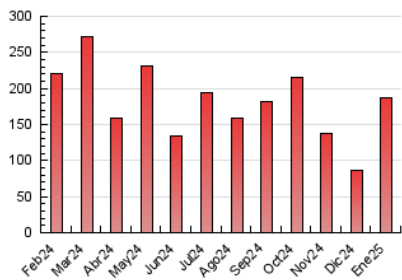

1. Cifras totales y promedios (Nacional)

MES - AÑO	NAVEGADORES UNICOS	VISITAS	PAGINAS
Enero - 2025	25.430	61.939	187.439
PROMEDIO DIARIO	1.559	2.008	6.046
PROMEDIO LUNES-VIERNES	1.506	1.975	5.086
PROMEDIO SABADO-DOMINGO	1.709	2.103	8.808
PAGINAS / VISITAS	3,01		
DURACION MEDIA VISITAS	0:02:30		
TIEMPO INTERACCIÓN MEDIO	0:02:24		

2. Secciones (Nacional)

	PAGINAS	%
HOME	35.847	19.12 %
RESTO	151.592	80.88 %

3. Por día del mes (Nacional)

Día	N. únicos	Visitas	Páginas	Día	N. únicos	Visitas	Páginas	Día	N. únicos	Visitas	Páginas
1	1.190	1.635	2.543	11	2.761	3.165	5.144	21	1.598	2.114	4.111
2	1.374	1.840	3.376	12	2.067	2.476	4.265	22	1.390	1.858	3.541
3	1.677	2.200	3.952	13	1.553	1.984	3.927	23	1.490	1.999	3.884
4	1.071	1.396	2.415	14	1.309	1.712	3.249	24	1.322	1.705	3.329
5	1.252	1.603	2.572	15	1.051	1.414	2.452	25	1.394	1.808	18.710
6	1.228	1.637	2.601	16	1.109	1.451	2.860	26	1.743	2.181	30.296
7	1.232	1.709	4.966	17	1.119	1.517	2.615	27	1.865	2.415	21.006
8	1.145	1.502	5.735	18	1.983	2.429	3.933	28	1.645	2.155	8.633
9	973	1.316	3.683	19	1.401	1.768	3.127	29	1.519	2.060	8.380
10	3.162	3.720	6.318	20	2.414	3.098	5.312	30	1.551	2.152	5.991
								31	1.732	2.234	4.513

4. Gráficas (Nacional)

4.1 Por día de la semana (promedio)

N. únicos / Visitas (x 100)

Páginas (x 100)

4.2 Por franja horaria (promedio)

Visitas_ (x 1000)

Páginas (x 1000)

4.3 Por meses

N. únicos / Visitas (x 1000)

Páginas (x 1000)

5. Observaciones

Este Medio Electrónico de Comunicación ha sido medido por la herramienta Google Analytics de Google (GA4).

6. Definiciones básicas (Para más información ver Normas Técnicas para el Control de los Medios Electrónicos de Comunicación)