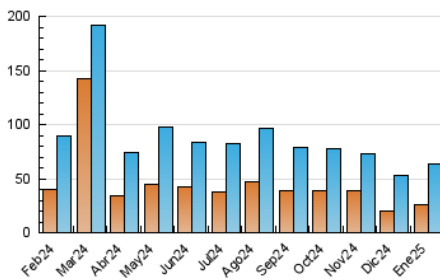

4.3 Por meses

N. únicos / Visitas (x 1000)