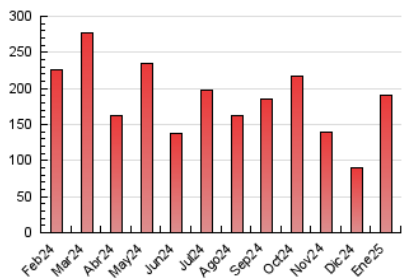

Páginas (x 1000)