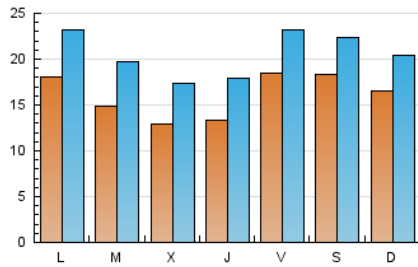

1. Cifras totales y promedios (Nacional e Internacional)

MES - AÑO	NAVEGADORES UNICOS	VISITAS	PAGINAS
Enero - 2025	26.252	63.258	190.074
PROMEDIO DIARIO	1.594	2.051	6.131
PROMEDIO LUNES-VIERNES	1.543	2.019	5.166
PROMEDIO SABADO-DOMINGO	1.743	2.141	8.907
PAGINAS / VISITAS	2,99		
DURACION MEDIA VISITAS	0:02:31		
TIEMPO INTERACCIÓN MEDIO	0:02:22		

2. Secciones (Nacional e Internacional)

	PAGINAS	%
HOME	36.368	19.13 %
RESTO	153.706	80.87 %

3. Por día del mes (Nacional e Internacional)

Día	N. únicos	Visitas	Páginas	Día	N. únicos	Visitas	Páginas	Día	N. únicos	Visitas	Páginas
1	1.209	1.661	2.575	11	2.806	3.211	5.225	21	1.634	2.162	4.189
2	1.398	1.865	3.420	12	2.089	2.499	4.307	22	1.430	1.903	3.616
3	1.711	2.242	4.020	13	1.580	2.011	3.979	23	1.539	2.065	3.979
4	1.094	1.421	2.452	14	1.340	1.753	3.302	24	1.356	1.752	3.407
5	1.277	1.630	2.611	15	1.081	1.447	2.498	25	1.427	1.848	18.874
6	1.253	1.665	2.644	16	1.147	1.492	2.922	26	1.795	2.241	30.581
7	1.268	1.753	5.060	17	1.149	1.558	2.689	27	1.899	2.462	21.183
8	1.178	1.543	5.783	18	2.024	2.482	4.033	28	1.688	2.202	8.795
9	1.003	1.346	3.748	19	1.428	1.796	3.172	29	1.568	2.125	8.512
10	3.225	3.790	6.425	20	2.464	3.162	5.403	30	1.589	2.201	6.056
								31	1.771	2.279	4.614

4. Gráficas (Nacional e Internacional)

4.1 Por día de la semana (promedio)

N. únicos / Visitas (x 100)

Páginas (x 100)

4.2 Por franja horaria (promedio)

Visitas_ (x 1000)

Páginas (x 1000)

4.3 Por meses