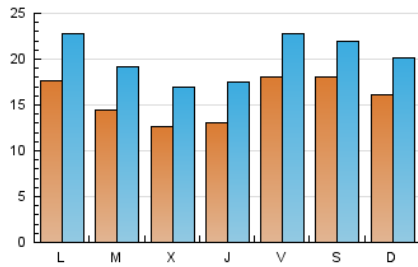

1. Cifras totales y promedios (Nacional)

MES - AÑO	NAVEGADORES UNICOS	VISITAS	PAGINAS
Enero - 2025	25.430	61.939	187.439
PROMEDIO DIARIO	1.559	2.008	6.046
PROMEDIO LUNES-VIERNES	1.506	1.975	5.086
PROMEDIO SABADO-DOMINGO	1.709	2.103	8.808
PAGINAS / VISITAS	3,01		
DURACION MEDIA VISITAS	0:02:30		
TIEMPO INTERACCIÓN MEDIO	0:02:24		

2. Secciones (Nacional)

	PAGINAS	%
HOME	35.847	19.12 %
RESTO	151.592	80.88 %

3. Por día del mes (Nacional)

Día	N. únicos	Visitas	Páginas	Día	N. únicos	Visitas	Páginas	Día	N. únicos	Visitas	Páginas
1	1.190	1.635	2.543	11	2.761	3.165	5.144	21	1.598	2.114	4.111
2	1.374	1.840	3.376	12	2.067	2.476	4.265	22	1.390	1.858	3.541
3	1.677	2.200	3.952	13	1.553	1.984	3.927	23	1.490	1.999	3.884
4	1.071	1.396	2.415	14	1.309	1.712	3.249	24	1.322	1.705	3.329
5	1.252	1.603	2.572	15	1.051	1.414	2.452	25	1.394	1.808	18.710
6	1.228	1.637	2.601	16	1.109	1.451	2.860	26	1.743	2.181	30.296
7	1.232	1.709	4.966	17	1.119	1.517	2.615	27	1.865	2.415	21.006
8	1.145	1.502	5.735	18	1.983	2.429	3.933	28	1.645	2.155	8.633
9	973	1.316	3.683	19	1.401	1.768	3.127	29	1.519	2.060	8.380
10	3.162	3.720	6.318	20	2.414	3.098	5.312	30	1.551	2.152	5.991
								31	1.732	2.234	4.513

4. Gráficas (Nacional)

4.1 Por día de la semana (promedio)

N. únicos / Visitas (x 100)

Páginas (x 100)

4.2 Por franja horaria (promedio)

Visitas_ (x 1000)

Páginas (x 1000)

4.3 Por meses