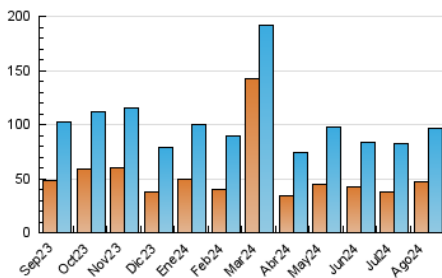

4.3 Por meses

N. únicos / Visitas (x 1000)