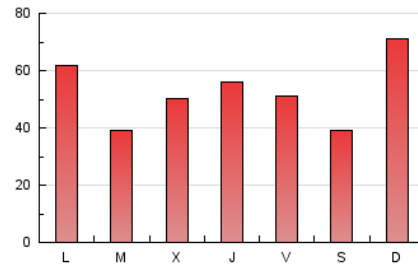

1. Cifras totales y promedios (Nacional e Internacional)

MES - AÑO	NAVEGADORES UNICOS	VISITAS	PAGINAS
Agosto - 2024	47.463	96.129	162.115
PROMEDIO DIARIO	2.520	3.101	5.230
PROMEDIO LUNES-VIERNES	2.451	3.048	5.182
PROMEDIO SABADO-DOMINGO	2.690	3.229	5.345
PAGINAS / VISITAS	1,69		
DURACION MEDIA VISITAS	0:01:52		
TIEMPO INTERACCIÓN MEDIO	0:01:27		

2. Secciones (Nacional e Internacional)

	PAGINAS	%
HOME	39.829	24.57 %
RESTO	122.286	75.43 %

3. Por día del mes (Nacional e Internacional)

Día	N. únicos	Visitas	Páginas	Día	N. únicos	Visitas	Páginas	Día	N. únicos	Visitas	Páginas
1	3.105	3.693	5.653	11	6.848	7.780	11.849	21	2.304	2.869	5.044
2	2.973	3.694	5.941	12	3.448	4.216	6.955	22	4.451	5.268	8.577
3	1.753	2.115	3.338	13	2.468	3.182	5.078	23	2.584	3.303	7.096
4	1.726	2.134	5.970	14	2.487	3.065	4.863	24	2.540	3.046	4.737
5	1.986	2.453	5.561	15	2.242	2.735	4.527	25	3.376	3.978	6.181
6	1.805	2.343	4.994	16	2.058	2.522	4.235	26	3.610	4.272	6.578
7	1.695	2.163	3.975	17	2.245	2.682	4.082	27	31	36	49
8	2.084	2.643	4.574	18	2.306	2.817	4.532	28	2.961	3.799	6.149
9	1.797	2.341	4.227	19	2.746	3.375	5.616	29	2.309	2.924	4.655
10	2.044	2.572	4.186	20	2.898	3.604	5.568	30	1.876	2.564	4.096
								31	1.370	1.941	3.229

4. Gráficas (Nacional e Internacional)

4.1 Por día de la semana (promedio)

N. únicos / Visitas (x 100)

Páginas (x 100)

4.2 Por franja horaria (promedio)

Visitas_ (x 1000)

Páginas (x 1000)

4.3 Por meses