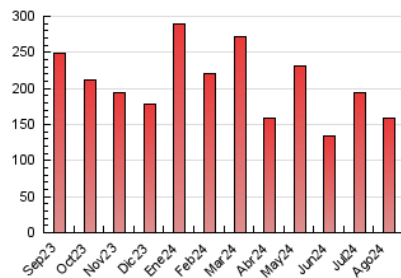

1. Cifras totales y promedios (Nacional)

MES - AÑO	NAVEGADORES UNICOS	VISITAS	PAGINAS
Agosto - 2024	46.278	94.162	158.102
PROMEDIO DIARIO	2.548	3.139	5.270
PROMEDIO LUNES-VIERNES	2.507	3.124	5.277
PROMEDIO SABADO-DOMINGO	2.643	3.174	5.254
PAGINAS / VISITAS	1,68		
DURACION MEDIA VISITAS	0:01:51		
TIEMPO INTERACCIÓN MEDIO	0:01:27		

2. Secciones (Nacional)

	PAGINAS	%
HOME	39.209	24.80 %
RESTO	118.893	75.20 %

3. Por día del mes (Nacional)

Día	N. únicos	Visitas	Páginas	Día	N. únicos	Visitas	Páginas	Día	N. únicos	Visitas	Páginas
1	3.050	3.629	5.553	11	6.766	7.680	11.641	21	2.252	2.833	4.904
2	2.885	3.591	5.796	12	3.378	4.126	6.851	22	4.389	5.183	8.453
3	1.703	2.060	3.267	13	2.403	3.072	4.947	23	2.506	3.270	6.124
4	1.688	2.087	5.884	14	2.436	2.996	4.758	24	2.497	2.988	4.634
5	1.949	2.410	5.506	15	2.188	2.668	4.421	25	3.329	3.927	6.096
6	1.751	2.282	4.915	16	1.998	2.448	4.126	26	3.549	4.203	6.457
7	1.653	2.115	3.913	17	2.199	2.633	4.017	27	-	-	-
8	2.019	2.568	4.477	18	2.259	2.763	4.465	28	2.892	3.727	6.021
9	1.759	2.301	4.165	19	2.667	3.274	5.453	29	2.252	2.851	4.504
10	2.009	2.530	4.119	20	2.835	3.531	5.462	30	1.834	2.516	4.009
								31	1.339	1.900	3.164

4. Gráficas (Nacional)

4.1 Por día de la semana (promedio)

N. únicos / Visitas (x 100)

Páginas (x 100)

4.2 Por franja horaria (promedio)

Visitas_ (x 1000)

Páginas (x 1000)

4.3 Por meses

N. únicos / Visitas (x 1000)

Páginas (x 1000)

5. Observaciones

Este Medio Electrónico de Comunicación ha sido medido por la herramienta Google Analytics de Google (GA4).

Nota: Debido a un fallo técnico en la herramienta de medición, no relacionado con OJD interactiva, los datos del 27/08/2024 pueden estar incompletos.