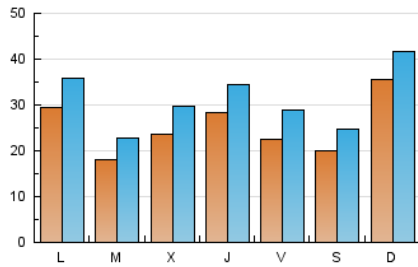

1. Cifras totales y promedios (Nacional e Internacional)

MES - AÑO	NAVEGADORES UNICOS	VISITAS	PAGINAS
Agosto - 2024	47.463	96.129	162.115
PROMEDIO DIARIO	2.520	3.101	5.230
PROMEDIO LUNES-VIERNES	2.451	3.048	5.182
PROMEDIO SABADO-DOMINGO	2.690	3.229	5.345
PAGINAS / VISITAS	1,69		
DURACION MEDIA VISITAS	0:01:52		
TIEMPO INTERACCIÓN MEDIO	0:01:27		

2. Secciones (Nacional e Internacional)

	PAGINAS	%
HOME	39.829	24.57 %
RESTO	122.286	75.43 %

3. Por día del mes (Nacional e Internacional)

Día	N. únicos	Visitas	Páginas	Día	N. únicos	Visitas	Páginas	Día	N. únicos	Visitas	Páginas
1	3.105	3.693	5.653	11	6.848	7.780	11.849	21	2.304	2.869	5.044
2	2.973	3.694	5.941	12	3.448	4.216	6.955	22	4.451	5.268	8.577
3	1.753	2.115	3.338	13	2.468	3.182	5.078	23	2.584	3.303	7.096
4	1.726	2.134	5.970	14	2.487	3.065	4.863	24	2.540	3.046	4.737
5	1.986	2.453	5.561	15	2.242	2.735	4.527	25	3.376	3.978	6.181
6	1.805	2.343	4.994	16	2.058	2.522	4.235	26	3.610	4.272	6.578
7	1.695	2.163	3.975	17	2.245	2.682	4.082	27	31	36	49
8	2.084	2.643	4.574	18	2.306	2.817	4.532	28	2.961	3.799	6.149
9	1.797	2.341	4.227	19	2.746	3.375	5.616	29	2.309	2.924	4.655
10	2.044	2.572	4.186	20	2.898	3.604	5.568	30	1.876	2.564	4.096
								31	1.370	1.941	3.229

4. Gráficas (Nacional e Internacional)

4.1 Por día de la semana (promedio)

N. únicos / Visitas (x 100)

Páginas (x 100)

4.2 Por franja horaria (promedio)

Visitas_ (x 1000)

Páginas (x 1000)

4.3 Por meses