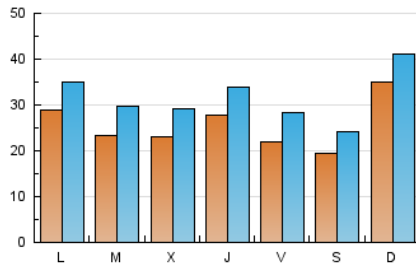

1. Cifras totales y promedios (Nacional)

MES - AÑO	NAVEGADORES UNICOS	VISITAS	PAGINAS
Agosto - 2024	46.278	94.162	158.102
PROMEDIO DIARIO	2.548	3.139	5.270
PROMEDIO LUNES-VIERNES	2.507	3.124	5.277
PROMEDIO SABADO-DOMINGO	2.643	3.174	5.254
PAGINAS / VISITAS	1,68		
DURACION MEDIA VISITAS	0:01:51		
TIEMPO INTERACCIÓN MEDIO	0:01:27		

2. Secciones (Nacional)

	PAGINAS	%
HOME	39.209	24.80 %
RESTO	118.893	75.20 %

3. Por día del mes (Nacional)

Día	N. únicos	Visitas	Páginas	Día	N. únicos	Visitas	Páginas	Día	N. únicos	Visitas	Páginas
1	3.050	3.629	5.553	11	6.766	7.680	11.641	21	2.252	2.833	4.904
2	2.885	3.591	5.796	12	3.378	4.126	6.851	22	4.389	5.183	8.453
3	1.703	2.060	3.267	13	2.403	3.072	4.947	23	2.506	3.270	6.124
4	1.688	2.087	5.884	14	2.436	2.996	4.758	24	2.497	2.988	4.634
5	1.949	2.410	5.506	15	2.188	2.668	4.421	25	3.329	3.927	6.096
6	1.751	2.282	4.915	16	1.998	2.448	4.126	26	3.549	4.203	6.457
7	1.653	2.115	3.913	17	2.199	2.633	4.017	27	-	-	-
8	2.019	2.568	4.477	18	2.259	2.763	4.465	28	2.892	3.727	6.021
9	1.759	2.301	4.165	19	2.667	3.274	5.453	29	2.252	2.851	4.504
10	2.009	2.530	4.119	20	2.835	3.531	5.462	30	1.834	2.516	4.009
								31	1.339	1.900	3.164

4. Gráficas (Nacional)

4.1 Por día de la semana (promedio)

N. únicos / Visitas (x 100)

Páginas (x 100)

4.2 Por franja horaria (promedio)

Visitas_ (x 1000)

Páginas (x 1000)

4.3 Por meses

N. únicos / Visitas (x 1000)

Páginas (x 1000)

5. Observaciones

Este Medio Electrónico de Comunicación ha sido medido por la herramienta Google Analytics de Google (GA4).

Nota: Debido a un fallo técnico en la herramienta de medición, no relacionado con OJD interactiva, los datos del 27/08/2024 pueden estar incompletos.