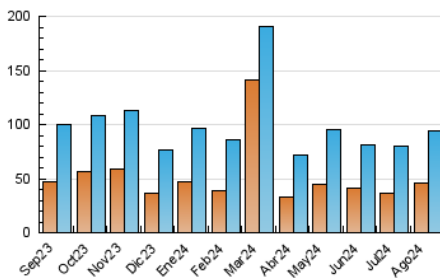

2. Secciones (Nacional)

	PAGINAS	%
HOME	39.209	24.80 %
RESTO	118.893	75.20 %

3. Por día del mes (Nacional)

Día	N. únicos	Visitas	Páginas	Día	N. únicos	Visitas	Páginas	Día	N. únicos	Visitas	Páginas
1	3.050	3.629	5.553	11	6.766	7.680	11.641	21	2.252	2.833	4.904
2	2.885	3.591	5.796	12	3.378	4.126	6.851	22	4.389	5.183	8.453
3	1.703	2.060	3.267	13	2.403	3.072	4.947	23	2.506	3.270	6.124
4	1.688	2.087	5.884	14	2.436	2.996	4.758	24	2.497	2.988	4.634
5	1.949	2.410	5.506	15	2.188	2.668	4.421	25	3.329	3.927	6.096
6	1.751	2.282	4.915	16	1.998	2.448	4.126	26	3.549	4.203	6.457
7	1.653	2.115	3.913	17	2.199	2.633	4.017	27	-	-	-
8	2.019	2.568	4.477	18	2.259	2.763	4.465	28	2.892	3.727	6.021
9	1.759	2.301	4.165	19	2.667	3.274	5.453	29	2.252	2.851	4.504
10	2.009	2.530	4.119	20	2.835	3.531	5.462	30	1.834	2.516	4.009
								31	1.339	1.900	3.164

4. Gráficas (Nacional)

4.1 Por día de la semana (promedio)

N. únicos / Visitas (x 100)

Páginas (x 100)

4.2 Por franja horaria (promedio)

Visitas_ (x 1000)

Páginas (x 1000)

4.3 Por meses

N. únicos / Visitas (x 1000)

Páginas (x 1000)

5. Observaciones

Este Medio Electrónico de Comunicación ha sido medido por la herramienta Google Analytics de Google (GA4).

Nota: Debido a un fallo técnico en la herramienta de medición, no relacionado con OJD interactiva, los datos del 27/08/2024 pueden estar incompletos.

Visita:

Una secuencia ininterrumpida de páginas servidas a un usuario válido. Si dicho usuario no realiza peticiones de páginas en un periodo de tiempo (30 min) la siguiente petición constituirá el inicio de una nueva visita.