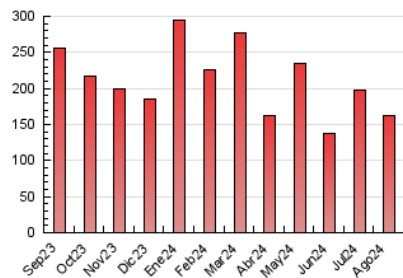

Páginas (x 1000)