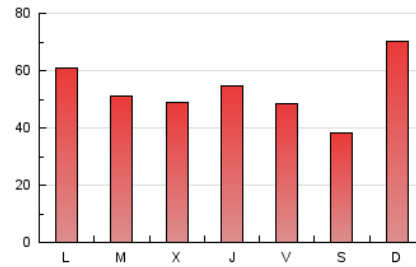

1. Cifras totales y promedios (Nacional)

MES - AÑO	NAVEGADORES UNICOS	VISITAS	PAGINAS
Agosto - 2024	46.278	94.162	158.102
PROMEDIO DIARIO	2.548	3.139	5.270
PROMEDIO LUNES-VIERNES	2.507	3.124	5.277
PROMEDIO SABADO-DOMINGO	2.643	3.174	5.254
PAGINAS / VISITAS	1,68		
DURACION MEDIA VISITAS	0:01:51		
TIEMPO INTERACCIÓN MEDIO	0:01:27		

2. Secciones (Nacional)

	PAGINAS	%
HOME	39.209	24.80 %
RESTO	118.893	75.20 %

3. Por día del mes (Nacional)

Día	N. únicos	Visitas	Páginas	Día	N. únicos	Visitas	Páginas	Día	N. únicos	Visitas	Páginas
1	3.050	3.629	5.553	11	6.766	7.680	11.641	21	2.252	2.833	4.904
2	2.885	3.591	5.796	12	3.378	4.126	6.851	22	4.389	5.183	8.453
3	1.703	2.060	3.267	13	2.403	3.072	4.947	23	2.506	3.270	6.124
4	1.688	2.087	5.884	14	2.436	2.996	4.758	24	2.497	2.988	4.634
5	1.949	2.410	5.506	15	2.188	2.668	4.421	25	3.329	3.927	6.096
6	1.751	2.282	4.915	16	1.998	2.448	4.126	26	3.549	4.203	6.457
7	1.653	2.115	3.913	17	2.199	2.633	4.017	27	-	-	-
8	2.019	2.568	4.477	18	2.259	2.763	4.465	28	2.892	3.727	6.021
9	1.759	2.301	4.165	19	2.667	3.274	5.453	29	2.252	2.851	4.504
10	2.009	2.530	4.119	20	2.835	3.531	5.462	30	1.834	2.516	4.009
								31	1.339	1.900	3.164

4. Gráficas (Nacional)

4.1 Por día de la semana (promedio)

N. únicos / Visitas (x 100)

Páginas (x 100)

4.2 Por franja horaria (promedio)

Visitas_ (x 1000)

Páginas (x 1000)

4.3 Por meses