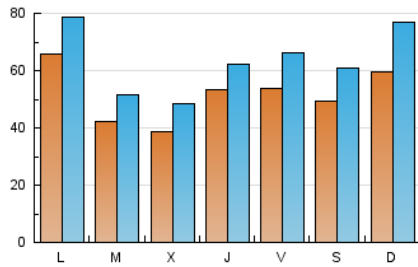

4. Gráficas (Nacional e Internacional)

4.1 Por día de la semana (promedio)

N. únicos / Visitas (x 100)