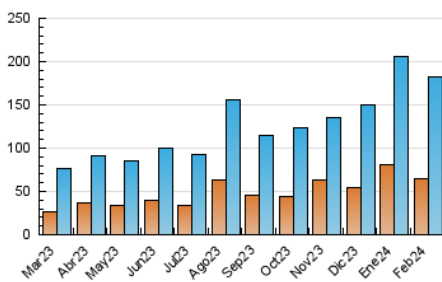

#### 3. Por día del mes (Nacional)

Día	N. únicos	Visitas	Páginas	Día	N. únicos	Visitas	Páginas	Día	N. únicos	Visitas	Páginas
1	2.803	3.350	4.445	11	5.220	6.636	9.528	21	2.022	2.455	3.461
2	3.130	3.999	6.147	12	6.005	7.360	10.465	22	10.435	11.473	13.672
3	5.795	7.664	12.415	13	4.337	5.717	8.331	23	7.787	9.354	11.911
4	9.232	12.449	19.047	14	4.250	5.618	8.734	24	5.809	6.865	9.653
5	9.681	11.485	16.951	15	3.411	4.297	6.275	25	6.781	8.635	11.832
6	5.212	6.238	9.182	16	4.157	5.097	7.432	26	7.832	9.240	12.493
7	4.933	6.093	8.476	17	3.408	4.185	5.656	27	3.287	3.874	5.403
8	4.925	6.065	8.578	18	2.225	2.678	3.737	28	4.132	4.985	6.570
9	6.187	7.848	11.200	19	2.540	3.171	4.547	29	4.827	5.642	7.516
10	4.397	5.317	7.328	20	3.785	4.643	6.567				

##### 4.1 Por día de la semana (promedio)

N. únicos / Visitas (x 100)

Páginas (x 100)

##### 4.2 Por franja horaria (promedio)

Visitas\_ (x 1000)

Páginas (x 1000)

##### 4.3 Por meses

N. únicos / Visitas (x 1000)

Páginas (x 1000)