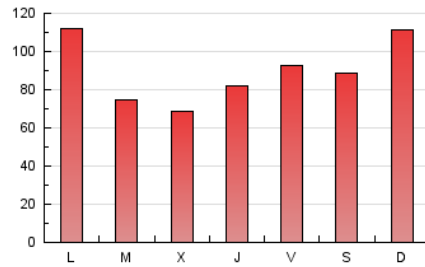

### 1. Cifras totales y promedios (Nacional e Internacional)

MES - AÑO	NAVEGADORES UNICOS	VISITAS	PAGINAS
Febrero - 2024	65.931	184.332	259.878
<b>PROMEDIO DIARIO</b>	<b>5.187</b>	<b>6.356</b>	<b>8.961</b>
<b>PROMEDIO LUNES-VIERNES</b>	5.093	6.155	8.567
<b>PROMEDIO SABADO-DOMINGO</b>	5.433	6.885	9.996
<b>PAGINAS / VISITAS</b>	1,41		
<b>DURACION MEDIA VISITAS</b>	0:01:49		
<b>TIEMPO INTERACCIÓN MEDIO</b>	0:02:34		

### 3. Por día del mes (Nacional e Internacional)

Día	N. únicos	Visitas	Páginas	Día	N. únicos	Visitas	Páginas	Día	N. únicos	Visitas	Páginas
1	2.863	3.407	4.512	11	5.291	6.727	9.615	21	2.044	2.478	3.486
2	3.191	4.072	6.215	12	6.085	7.431	10.548	22	10.499	11.530	13.747
3	5.905	7.774	12.570	13	4.399	5.768	8.414	23	7.839	9.435	11.973
4	9.350	12.546	19.199	14	4.303	5.660	8.797	24	5.869	6.942	9.738
5	9.777	11.590	17.057	15	3.471	4.340	6.349	25	6.863	8.734	11.945
6	5.269	6.285	9.246	16	4.235	5.146	7.526	26	7.918	9.323	12.607
7	5.003	6.169	8.558	17	3.466	4.239	5.723	27	3.347	3.920	5.471
8	4.970	6.133	8.645	18	2.275	2.731	3.798	28	4.181	5.025	6.631
9	6.247	7.906	11.281	19	2.578	3.200	4.598	29	4.895	5.726	7.617
10	4.447	5.388	7.381	20	3.842	4.707	6.631				

4. Gráficas (Nacional e Internacional)

4.1 Por día de la semana (promedio)

N. únicos / Visitas (x 100)

Páginas (x 100)

4.2 Por franja horaria (promedio)

Visitas\_ (x 1000)

Páginas (x 1000)

4.3 Por meses