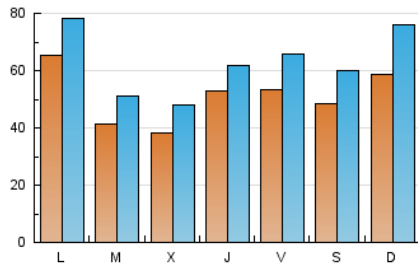

4. Gráficas (Nacional)

4.1 Por día de la semana (promedio)

N. únicos / Visitas (x 100)