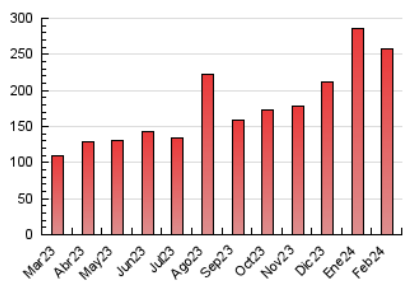

#### 3. Por día del mes (Nacional)

Día	N. únicos	Visitas	Páginas	Día	N. únicos	Visitas	Páginas	Día	N. únicos	Visitas	Páginas
1	2.803	3.350	4.445	11	5.220	6.636	9.528	21	2.022	2.455	3.461
2	3.130	3.999	6.147	12	6.005	7.360	10.465	22	10.435	11.473	13.672
3	5.795	7.664	12.415	13	4.337	5.717	8.331	23	7.787	9.354	11.911
4	9.232	12.449	19.047	14	4.250	5.618	8.734	24	5.809	6.865	9.653
5	9.681	11.485	16.951	15	3.411	4.297	6.275	25	6.781	8.635	11.832
6	5.212	6.238	9.182	16	4.157	5.097	7.432	26	7.832	9.240	12.493
7	4.933	6.093	8.476	17	3.408	4.185	5.656	27	3.287	3.874	5.403
8	4.925	6.065	8.578	18	2.225	2.678	3.737	28	4.132	4.985	6.570
9	6.187	7.848	11.200	19	2.540	3.171	4.547	29	4.827	5.642	7.516
10	4.397	5.317	7.328	20	3.785	4.643	6.567				

##### 4.1 Por día de la semana (promedio)

N. únicos / Visitas (x 100)

Páginas (x 100)

##### 4.2 Por franja horaria (promedio)

Visitas\_ (x 1000)

Páginas (x 1000)

##### 4.3 Por meses

N. únicos / Visitas (x 1000)

Páginas (x 1000)