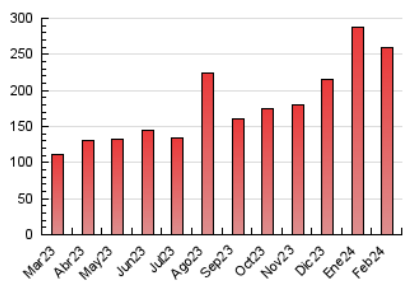

Páginas (x 1000)