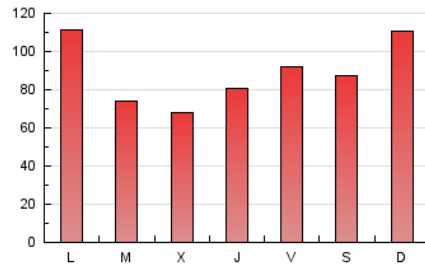

Páginas (x 100)