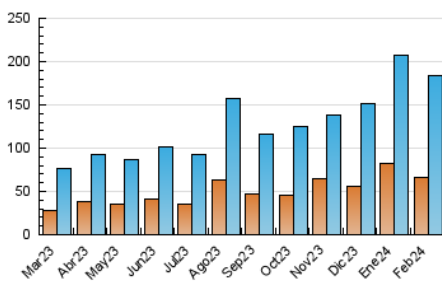

### 3. Por día del mes (Nacional e Internacional)

Día	N. únicos	Visitas	Páginas	Día	N. únicos	Visitas	Páginas	Día	N. únicos	Visitas	Páginas
1	2.863	3.407	4.512	11	5.291	6.727	9.615	21	2.044	2.478	3.486
2	3.191	4.072	6.215	12	6.085	7.431	10.548	22	10.499	11.530	13.747
3	5.905	7.774	12.570	13	4.399	5.768	8.414	23	7.839	9.435	11.973
4	9.350	12.546	19.199	14	4.303	5.660	8.797	24	5.869	6.942	9.738
5	9.777	11.590	17.057	15	3.471	4.340	6.349	25	6.863	8.734	11.945
6	5.269	6.285	9.246	16	4.235	5.146	7.526	26	7.918	9.323	12.607
7	5.003	6.169	8.558	17	3.466	4.239	5.723	27	3.347	3.920	5.471
8	4.970	6.133	8.645	18	2.275	2.731	3.798	28	4.181	5.025	6.631
9	6.247	7.906	11.281	19	2.578	3.200	4.598	29	4.895	5.726	7.617
10	4.447	5.388	7.381	20	3.842	4.707	6.631				

4. Gráficas (Nacional e Internacional)

4.1 Por día de la semana (promedio)

N. únicos / Visitas (x 100)

Páginas (x 100)

4.2 Por franja horaria (promedio)

Visitas\_ (x 1000)

Páginas (x 1000)

4.3 Por meses

N. únicos / Visitas (x 1000)

Páginas (x 1000)