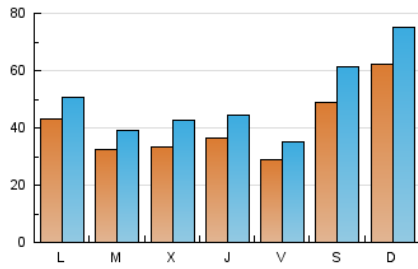

4. Gráficas (Nacional)

4.1 Por día de la semana (promedio)

N. únicos / Visitas (x 100)