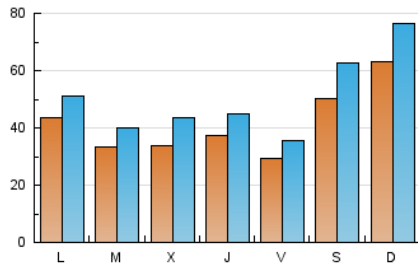

4. Gráficas (Nacional e Internacional)

4.1 Por día de la semana (promedio)

N. únicos / Visitas (x 100)