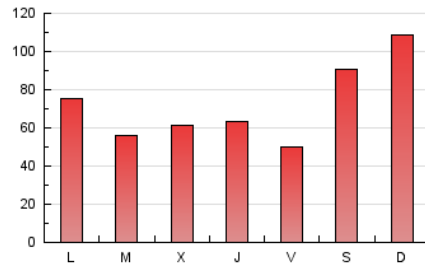

Páginas (x 100)