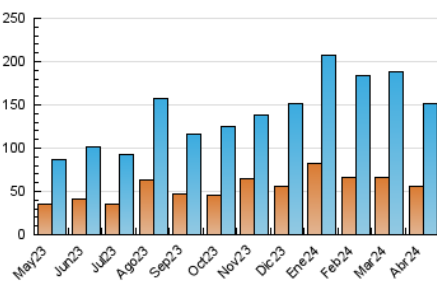

### 3. Por día del mes (Nacional e Internacional)

Día	N. únicos	Visitas	Páginas	Día	N. únicos	Visitas	Páginas	Día	N. únicos	Visitas	Páginas
<b>1</b>	2.442	2.843	4.138	<b>11</b>	5.663	7.098	10.368	<b>21</b>	4.494	5.352	7.923
<b>2</b>	3.002	3.641	5.067	<b>12</b>	2.822	3.477	4.680	<b>22</b>	3.640	4.281	7.441
<b>3</b>	3.517	4.278	6.159	<b>13</b>	6.154	7.308	10.803	<b>23</b>	3.244	3.864	5.410
<b>4</b>	2.213	2.648	3.644	<b>14</b>	8.744	10.023	13.912	<b>24</b>	1.911	2.352	3.807
<b>5</b>	2.034	2.471	3.313	<b>15</b>	6.470	7.270	10.537	<b>25</b>	2.613	3.222	4.722
<b>6</b>	4.345	5.501	8.544	<b>16</b>	2.740	3.381	4.831	<b>26</b>	2.383	2.926	4.350
<b>7</b>	7.108	9.151	13.300	<b>17</b>	2.717	3.391	4.842	<b>27</b>	4.483	5.717	8.259
<b>8</b>	6.262	7.656	11.052	<b>18</b>	4.365	5.014	6.812	<b>28</b>	4.975	6.021	8.967
<b>9</b>	4.812	5.547	7.916	<b>19</b>	4.525	5.417	7.941	<b>29</b>	3.061	3.606	5.136
<b>10</b>	5.454	7.329	10.132	<b>20</b>	5.092	6.480	9.220	<b>30</b>	2.827	3.479	5.104

#### 4.1 Por día de la semana (promedio)

N. únicos / Visitas (x 100)

Páginas (x 100)

#### 4.2 Por franja horaria (promedio)

Visitas\_ (x 1000)

Páginas (x 1000)

#### 4.3 Por meses

N. únicos / Visitas (x 1000)

Páginas (x 1000)