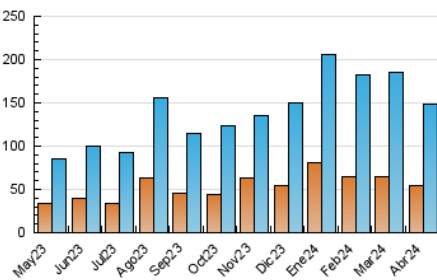

#### 3. Por día del mes (Nacional)

Día	N. únicos	Visitas	Páginas	Día	N. únicos	Visitas	Páginas	Día	N. únicos	Visitas	Páginas
<b>1</b>	2.396	2.799	4.087	<b>11</b>	5.556	6.990	10.230	<b>21</b>	4.380	5.255	7.788
<b>2</b>	2.933	3.562	4.984	<b>12</b>	2.773	3.399	4.619	<b>22</b>	3.554	4.192	7.317
<b>3</b>	3.451	4.195	6.070	<b>13</b>	5.981	7.168	10.649	<b>23</b>	3.178	3.793	5.297
<b>4</b>	2.157	2.588	3.578	<b>14</b>	8.644	9.925	13.795	<b>24</b>	1.855	2.295	3.737
<b>5</b>	1.979	2.415	3.257	<b>15</b>	6.400	7.199	10.447	<b>25</b>	2.552	3.153	4.641
<b>6</b>	4.247	5.400	8.421	<b>16</b>	2.676	3.307	4.760	<b>26</b>	2.309	2.829	4.269
<b>7</b>	6.981	9.008	13.160	<b>17</b>	2.669	3.331	4.777	<b>27</b>	4.403	5.634	8.169
<b>8</b>	6.148	7.562	10.928	<b>18</b>	4.329	4.971	6.754	<b>28</b>	4.864	5.906	8.832
<b>9</b>	4.740	5.464	7.832	<b>19</b>	4.446	5.343	7.855	<b>29</b>	2.990	3.538	5.049
<b>10</b>	5.364	7.195	10.009	<b>20</b>	4.984	6.337	9.038	<b>30</b>	2.780	3.422	5.042

### 4.1 Por día de la semana (promedio)

N. únicos / Visitas (x 100)

Páginas (x 100)

### 4.2 Por franja horaria (promedio)

Visitas\_ (x 1000)

Páginas (x 1000)

### 4.3 Por meses

N. únicos / Visitas (x 1000)

Páginas (x 1000)