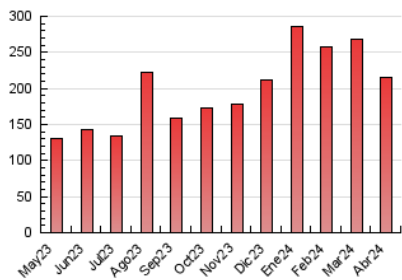

#### 3. Por día del mes (Nacional)

Día	N. únicos	Visitas	Páginas	Día	N. únicos	Visitas	Páginas	Día	N. únicos	Visitas	Páginas
<b>1</b>	2.396	2.799	4.087	<b>11</b>	5.556	6.990	10.230	<b>21</b>	4.380	5.255	7.788
<b>2</b>	2.933	3.562	4.984	<b>12</b>	2.773	3.399	4.619	<b>22</b>	3.554	4.192	7.317
<b>3</b>	3.451	4.195	6.070	<b>13</b>	5.981	7.168	10.649	<b>23</b>	3.178	3.793	5.297
<b>4</b>	2.157	2.588	3.578	<b>14</b>	8.644	9.925	13.795	<b>24</b>	1.855	2.295	3.737
<b>5</b>	1.979	2.415	3.257	<b>15</b>	6.400	7.199	10.447	<b>25</b>	2.552	3.153	4.641
<b>6</b>	4.247	5.400	8.421	<b>16</b>	2.676	3.307	4.760	<b>26</b>	2.309	2.829	4.269
<b>7</b>	6.981	9.008	13.160	<b>17</b>	2.669	3.331	4.777	<b>27</b>	4.403	5.634	8.169
<b>8</b>	6.148	7.562	10.928	<b>18</b>	4.329	4.971	6.754	<b>28</b>	4.864	5.906	8.832
<b>9</b>	4.740	5.464	7.832	<b>19</b>	4.446	5.343	7.855	<b>29</b>	2.990	3.538	5.049
<b>10</b>	5.364	7.195	10.009	<b>20</b>	4.984	6.337	9.038	<b>30</b>	2.780	3.422	5.042

### 4.1 Por día de la semana (promedio)

N. únicos / Visitas (x 100)

Páginas (x 100)

### 4.2 Por franja horaria (promedio)

Visitas\_ (x 1000)

Páginas (x 1000)

### 4.3 Por meses

N. únicos / Visitas (x 1000)

Páginas (x 1000)