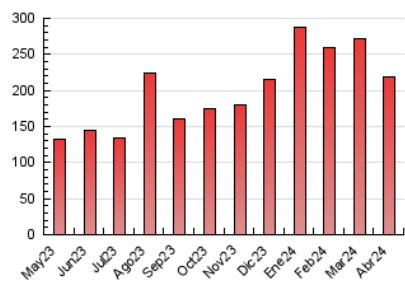

### 3. Por día del mes (Nacional e Internacional)

Día	N. únicos	Visitas	Páginas	Día	N. únicos	Visitas	Páginas	Día	N. únicos	Visitas	Páginas
<b>1</b>	2.442	2.843	4.138	<b>11</b>	5.663	7.098	10.368	<b>21</b>	4.494	5.352	7.923
<b>2</b>	3.002	3.641	5.067	<b>12</b>	2.822	3.477	4.680	<b>22</b>	3.640	4.281	7.441
<b>3</b>	3.517	4.278	6.159	<b>13</b>	6.154	7.308	10.803	<b>23</b>	3.244	3.864	5.410
<b>4</b>	2.213	2.648	3.644	<b>14</b>	8.744	10.023	13.912	<b>24</b>	1.911	2.352	3.807
<b>5</b>	2.034	2.471	3.313	<b>15</b>	6.470	7.270	10.537	<b>25</b>	2.613	3.222	4.722
<b>6</b>	4.345	5.501	8.544	<b>16</b>	2.740	3.381	4.831	<b>26</b>	2.383	2.926	4.350
<b>7</b>	7.108	9.151	13.300	<b>17</b>	2.717	3.391	4.842	<b>27</b>	4.483	5.717	8.259
<b>8</b>	6.262	7.656	11.052	<b>18</b>	4.365	5.014	6.812	<b>28</b>	4.975	6.021	8.967
<b>9</b>	4.812	5.547	7.916	<b>19</b>	4.525	5.417	7.941	<b>29</b>	3.061	3.606	5.136
<b>10</b>	5.454	7.329	10.132	<b>20</b>	5.092	6.480	9.220	<b>30</b>	2.827	3.479	5.104

#### 4.1 Por día de la semana (promedio)

N. únicos / Visitas (x 100)

Páginas (x 100)

#### 4.2 Por franja horaria (promedio)

Visitas\_ (x 1000)

Páginas (x 1000)

#### 4.3 Por meses

N. únicos / Visitas (x 1000)

Páginas (x 1000)