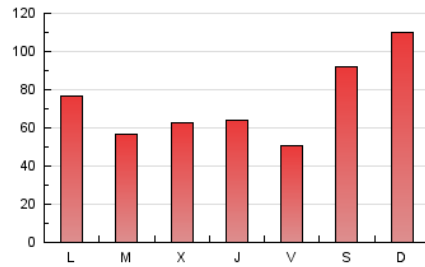

### 1. Cifras totales y promedios (Nacional e Internacional)

MES - AÑO	NAVEGADORES UNICOS	VISITAS	PAGINAS
Abril - 2024	56.409	150.744	218.330
<b>PROMEDIO DIARIO</b>	<b>4.137</b>	<b>5.025</b>	<b>7.278</b>
<b>PROMEDIO LUNES-VIERNES</b>	3.578	4.327	6.246
<b>PROMEDIO SABADO-DOMINGO</b>	5.674	6.944	10.116
<b>PAGINAS / VISITAS</b>	1,45		
<b>DURACION MEDIA VISITAS</b>	0:01:53		
<b>TIEMPO INTERACCIÓN MEDIO</b>	0:02:30		

### 3. Por día del mes (Nacional e Internacional)

Día	N. únicos	Visitas	Páginas	Día	N. únicos	Visitas	Páginas	Día	N. únicos	Visitas	Páginas
<b>1</b>	2.442	2.843	4.138	<b>11</b>	5.663	7.098	10.368	<b>21</b>	4.494	5.352	7.923
<b>2</b>	3.002	3.641	5.067	<b>12</b>	2.822	3.477	4.680	<b>22</b>	3.640	4.281	7.441
<b>3</b>	3.517	4.278	6.159	<b>13</b>	6.154	7.308	10.803	<b>23</b>	3.244	3.864	5.410
<b>4</b>	2.213	2.648	3.644	<b>14</b>	8.744	10.023	13.912	<b>24</b>	1.911	2.352	3.807
<b>5</b>	2.034	2.471	3.313	<b>15</b>	6.470	7.270	10.537	<b>25</b>	2.613	3.222	4.722
<b>6</b>	4.345	5.501	8.544	<b>16</b>	2.740	3.381	4.831	<b>26</b>	2.383	2.926	4.350
<b>7</b>	7.108	9.151	13.300	<b>17</b>	2.717	3.391	4.842	<b>27</b>	4.483	5.717	8.259
<b>8</b>	6.262	7.656	11.052	<b>18</b>	4.365	5.014	6.812	<b>28</b>	4.975	6.021	8.967
<b>9</b>	4.812	5.547	7.916	<b>19</b>	4.525	5.417	7.941	<b>29</b>	3.061	3.606	5.136
<b>10</b>	5.454	7.329	10.132	<b>20</b>	5.092	6.480	9.220	<b>30</b>	2.827	3.479	5.104

### 4. Gráficas (Nacional e Internacional)

#### 4.1 Por día de la semana (promedio)

N. únicos / Visitas (x 100)

Páginas (x 100)