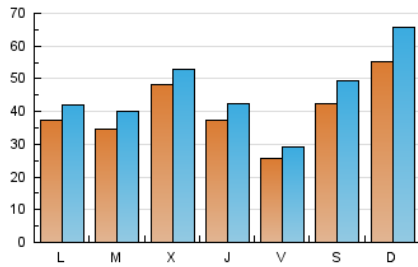

4. Gráficas (Nacional e Internacional)

4.1 Por día de la semana (promedio)

N. únicos / Visitas (x 100)