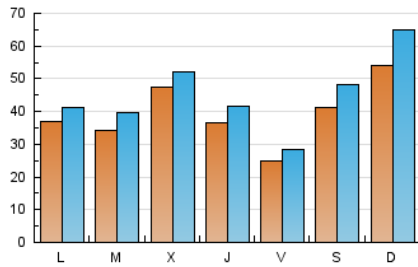

4. Gráficas (Nacional)

4.1 Por día de la semana (promedio)

N. únicos / Visitas (x 100)