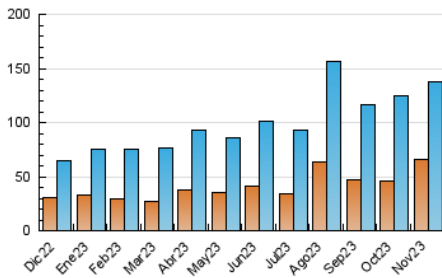

### 3. Por día del mes (Nacional e Internacional)

Día	N. únicos	Visitas	Páginas	Día	N. únicos	Visitas	Páginas	Día	N. únicos	Visitas	Páginas
1	4.731	5.277	7.029	11	3.933	4.550	6.147	21	2.705	3.179	4.421
2	3.776	4.333	5.771	12	4.384	5.120	7.315	22	2.932	3.405	4.655
3	3.384	3.743	4.942	13	2.437	2.745	3.516	23	2.142	2.465	3.233
4	4.821	5.677	7.888	14	1.314	1.506	1.982	24	1.822	2.202	3.080
5	4.893	5.837	7.563	15	1.758	2.069	2.759	25	2.891	3.526	5.031
6	5.525	5.853	7.064	16	2.719	3.140	4.167	26	5.685	6.672	8.775
7	5.415	6.160	8.339	17	2.850	3.287	4.390	27	4.701	5.525	7.268
8	11.305	11.906	13.518	18	5.270	5.931	7.656	28	4.469	5.138	6.599
9	6.354	6.743	7.751	19	7.050	8.665	11.710	29	3.354	3.881	5.366
10	2.158	2.444	3.275	20	2.341	2.676	3.665	30	3.739	4.501	5.925

4. Gráficas (Nacional e Internacional)

4.1 Por día de la semana (promedio)

N. únicos / Visitas (x 100)

Páginas (x 100)

4.2 Por franja horaria (promedio)

Visitas\_ (x 1000)

Páginas (x 1000)

4.3 Por meses

N. únicos / Visitas (x 1000)

Páginas (x 1000)