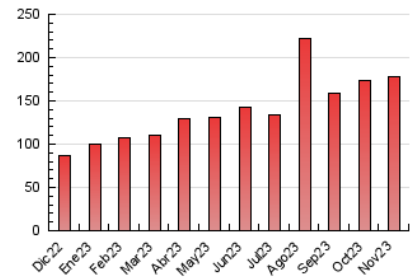

#### 3. Por día del mes (Nacional)

Día	N. únicos	Visitas	Páginas	Día	N. únicos	Visitas	Páginas	Día	N. únicos	Visitas	Páginas
1	4.545	5.090	6.791	11	3.873	4.488	6.084	21	2.651	3.125	4.357
2	3.634	4.199	5.614	12	4.317	5.050	7.224	22	2.886	3.368	4.595
3	3.242	3.605	4.763	13	2.364	2.666	3.423	23	2.101	2.423	3.182
4	4.573	5.458	7.589	14	1.278	1.468	1.940	24	1.791	2.170	3.047
5	4.716	5.637	7.357	15	1.695	2.005	2.694	25	2.843	3.481	4.969
6	5.408	5.730	6.924	16	2.645	3.029	4.085	26	5.643	6.641	8.726
7	5.354	6.097	8.271	17	2.800	3.247	4.323	27	4.639	5.456	7.192
8	11.255	11.869	13.451	18	5.212	5.851	7.589	28	4.422	5.102	6.542
9	6.303	6.671	7.690	19	6.985	8.582	11.635	29	3.297	3.798	5.298
10	2.109	2.396	3.222	20	2.300	2.632	3.618	30	3.689	4.443	5.863

##### 4.1 Por día de la semana (promedio)

N. únicos / Visitas (x 100)

Páginas (x 100)

##### 4.2 Por franja horaria (promedio)

Visitas\_ (x 1000)

Páginas (x 1000)

##### 4.3 Por meses

N. únicos / Visitas (x 1000)

Páginas (x 1000)