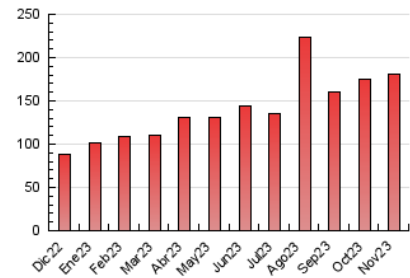

### 3. Por día del mes (Nacional e Internacional)

Día	N. únicos	Visitas	Páginas	Día	N. únicos	Visitas	Páginas	Día	N. únicos	Visitas	Páginas
1	4.731	5.277	7.029	11	3.933	4.550	6.147	21	2.705	3.179	4.421
2	3.776	4.333	5.771	12	4.384	5.120	7.315	22	2.932	3.405	4.655
3	3.384	3.743	4.942	13	2.437	2.745	3.516	23	2.142	2.465	3.233
4	4.821	5.677	7.888	14	1.314	1.506	1.982	24	1.822	2.202	3.080
5	4.893	5.837	7.563	15	1.758	2.069	2.759	25	2.891	3.526	5.031
6	5.525	5.853	7.064	16	2.719	3.140	4.167	26	5.685	6.672	8.775
7	5.415	6.160	8.339	17	2.850	3.287	4.390	27	4.701	5.525	7.268
8	11.305	11.906	13.518	18	5.270	5.931	7.656	28	4.469	5.138	6.599
9	6.354	6.743	7.751	19	7.050	8.665	11.710	29	3.354	3.881	5.366
10	2.158	2.444	3.275	20	2.341	2.676	3.665	30	3.739	4.501	5.925

4. Gráficas (Nacional e Internacional)

4.1 Por día de la semana (promedio)

N. únicos / Visitas (x 100)

Páginas (x 100)

4.2 Por franja horaria (promedio)

Visitas\_ (x 1000)

Páginas (x 1000)

4.3 Por meses

N. únicos / Visitas (x 1000)

Páginas (x 1000)