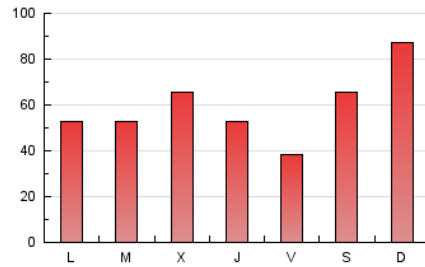

Páginas (x 100)