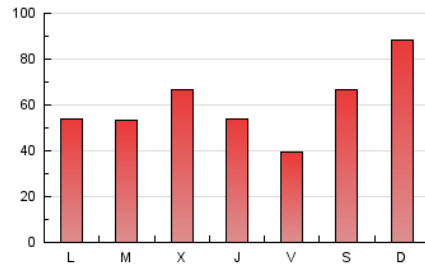

### 3. Por día del mes (Nacional e Internacional)

Día	N. únicos	Visitas	Páginas	Día	N. únicos	Visitas	Páginas	Día	N. únicos	Visitas	Páginas
1	4.731	5.277	7.029	11	3.933	4.550	6.147	21	2.705	3.179	4.421
2	3.776	4.333	5.771	12	4.384	5.120	7.315	22	2.932	3.405	4.655
3	3.384	3.743	4.942	13	2.437	2.745	3.516	23	2.142	2.465	3.233
4	4.821	5.677	7.888	14	1.314	1.506	1.982	24	1.822	2.202	3.080
5	4.893	5.837	7.563	15	1.758	2.069	2.759	25	2.891	3.526	5.031
6	5.525	5.853	7.064	16	2.719	3.140	4.167	26	5.685	6.672	8.775
7	5.415	6.160	8.339	17	2.850	3.287	4.390	27	4.701	5.525	7.268
8	11.305	11.906	13.518	18	5.270	5.931	7.656	28	4.469	5.138	6.599
9	6.354	6.743	7.751	19	7.050	8.665	11.710	29	3.354	3.881	5.366
10	2.158	2.444	3.275	20	2.341	2.676	3.665	30	3.739	4.501	5.925

4. Gráficas (Nacional e Internacional)

4.1 Por día de la semana (promedio)

N. únicos / Visitas (x 100)

Páginas (x 100)

4.2 Por franja horaria (promedio)

Visitas\_ (x 1000)

Páginas (x 1000)

4.3 Por meses