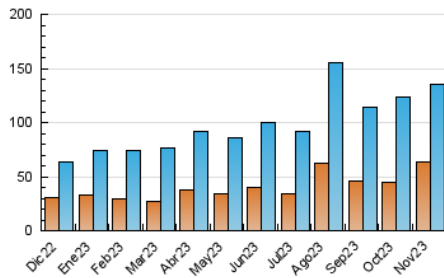

#### 3. Por día del mes (Nacional)

Día	N. únicos	Visitas	Páginas	Día	N. únicos	Visitas	Páginas	Día	N. únicos	Visitas	Páginas
1	4.545	5.090	6.791	11	3.873	4.488	6.084	21	2.651	3.125	4.357
2	3.634	4.199	5.614	12	4.317	5.050	7.224	22	2.886	3.368	4.595
3	3.242	3.605	4.763	13	2.364	2.666	3.423	23	2.101	2.423	3.182
4	4.573	5.458	7.589	14	1.278	1.468	1.940	24	1.791	2.170	3.047
5	4.716	5.637	7.357	15	1.695	2.005	2.694	25	2.843	3.481	4.969
6	5.408	5.730	6.924	16	2.645	3.029	4.085	26	5.643	6.641	8.726
7	5.354	6.097	8.271	17	2.800	3.247	4.323	27	4.639	5.456	7.192
8	11.255	11.869	13.451	18	5.212	5.851	7.589	28	4.422	5.102	6.542
9	6.303	6.671	7.690	19	6.985	8.582	11.635	29	3.297	3.798	5.298
10	2.109	2.396	3.222	20	2.300	2.632	3.618	30	3.689	4.443	5.863

##### 4.1 Por día de la semana (promedio)

N. únicos / Visitas (x 100)

Páginas (x 100)

##### 4.2 Por franja horaria (promedio)

Visitas\_ (x 1000)

Páginas (x 1000)

##### 4.3 Por meses

N. únicos / Visitas (x 1000)

Páginas (x 1000)