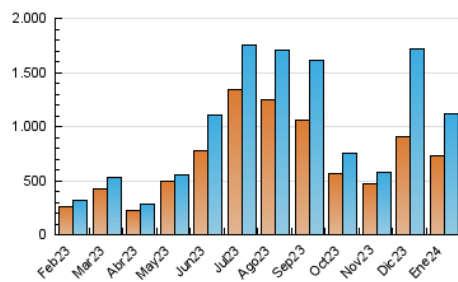

### 3. Por día del mes (Nacional e Internacional)

Día	N. únicos	Visitas	Páginas	Día	N. únicos	Visitas	Páginas	Día	N. únicos	Visitas	Páginas
<b>1</b>	9.113	9.333	10.079	<b>11</b>	5.219	5.458	6.011	<b>21</b>	38.518	39.711	40.560
<b>2</b>	7.277	7.788	8.058	<b>12</b>	31.126	32.543	34.656	<b>22</b>	20.974	21.603	22.384
<b>3</b>	2.213	2.362	2.572	<b>13</b>	78.346	82.418	87.686	<b>23</b>	6.899	7.172	7.425
<b>4</b>	29.257	30.338	32.009	<b>14</b>	102.980	110.860	119.070	<b>24</b>	8.347	8.745	9.304
<b>5</b>	10.827	11.734	12.013	<b>15</b>	39.520	42.765	44.540	<b>25</b>	6.505	7.056	7.578
<b>6</b>	13.835	14.400	15.099	<b>16</b>	109.222	121.129	127.146	<b>26</b>	11.180	11.675	11.941
<b>7</b>	14.329	15.192	15.888	<b>17</b>	209.048	225.574	242.499	<b>27</b>	8.145	8.070	8.602
<b>8</b>	4.966	5.322	5.554	<b>18</b>	113.078	121.644	126.220	<b>28</b>	4.152	4.224	4.504
<b>9</b>	5.276	5.494	5.781	<b>19</b>	49.805	50.570	54.639	<b>29</b>	70.872	73.890	77.111
<b>10</b>	5.804	6.042	6.608	<b>20</b>	14.212	14.353	15.420	<b>30</b>	16.527	17.726	18.739
								<b>31</b>	5.535	5.840	6.261

##### 4.1 Por día de la semana (promedio)

N. únicos / Visitas (x 100)

Páginas (x 100)

##### 4.2 Por franja horaria (promedio)

Visitas\_ (x 1000)

Páginas (x 1000)

##### 4.3 Por meses

N. únicos / Visitas (x 1000)

Páginas (x 1000)