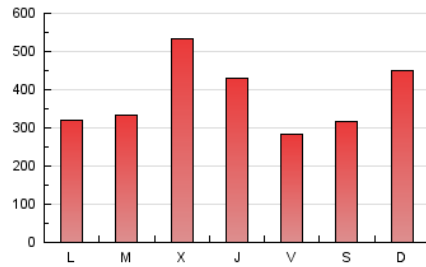

### 1. Cifras totales y promedios (Nacional e Internacional)

MES - AÑO	NAVEGADORES UNICOS	VISITAS	PAGINAS
Enero - 2024	731.492	1.121.031	1.185.957
<b>PROMEDIO DIARIO</b>	<b>33.971</b>	<b>36.162</b>	<b>38.257</b>
<b>PROMEDIO LUNES-VIERNES</b>	33.852	36.165	38.223
<b>PROMEDIO SABADO-DOMINGO</b>	34.315	36.154	38.354
<b>PAGINAS / VISITAS</b>	1,06		
<b>DURACION MEDIA VISITAS</b>	0:00:55		
<b>TIEMPO INTERACCIÓN MEDIO</b>	0:00:43		

### 3. Por día del mes (Nacional e Internacional)

Día	N. únicos	Visitas	Páginas	Día	N. únicos	Visitas	Páginas	Día	N. únicos	Visitas	Páginas
<b>1</b>	9.113	9.333	10.079	<b>11</b>	5.219	5.458	6.011	<b>21</b>	38.518	39.711	40.560
<b>2</b>	7.277	7.788	8.058	<b>12</b>	31.126	32.543	34.656	<b>22</b>	20.974	21.603	22.384
<b>3</b>	2.213	2.362	2.572	<b>13</b>	78.346	82.418	87.686	<b>23</b>	6.899	7.172	7.425
<b>4</b>	29.257	30.338	32.009	<b>14</b>	102.980	110.860	119.070	<b>24</b>	8.347	8.745	9.304
<b>5</b>	10.827	11.734	12.013	<b>15</b>	39.520	42.765	44.540	<b>25</b>	6.505	7.056	7.578
<b>6</b>	13.835	14.400	15.099	<b>16</b>	109.222	121.129	127.146	<b>26</b>	11.180	11.675	11.941
<b>7</b>	14.329	15.192	15.888	<b>17</b>	209.048	225.574	242.499	<b>27</b>	8.145	8.070	8.602
<b>8</b>	4.966	5.322	5.554	<b>18</b>	113.078	121.644	126.220	<b>28</b>	4.152	4.224	4.504
<b>9</b>	5.276	5.494	5.781	<b>19</b>	49.805	50.570	54.639	<b>29</b>	70.872	73.890	77.111
<b>10</b>	5.804	6.042	6.608	<b>20</b>	14.212	14.353	15.420	<b>30</b>	16.527	17.726	18.739
								<b>31</b>	5.535	5.840	6.261

#### 4. Gráficas (Nacional e Internacional)

##### 4.1 Por día de la semana (promedio)

N. únicos / Visitas (x 100)

Páginas (x 100)