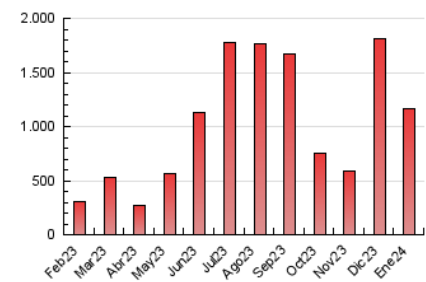

#### 3. Por día del mes (Nacional)

Día	N. únicos	Visitas	Páginas	Día	N. únicos	Visitas	Páginas	Día	N. únicos	Visitas	Páginas
<b>1</b>	8.672	8.839	9.609	<b>11</b>	4.966	5.217	5.727	<b>21</b>	37.239	38.217	39.137
<b>2</b>	6.936	7.432	7.681	<b>12</b>	30.480	31.467	33.681	<b>22</b>	20.053	20.471	21.383
<b>3</b>	2.019	2.154	2.352	<b>13</b>	76.370	80.929	86.193	<b>23</b>	6.495	6.760	7.003
<b>4</b>	28.102	29.085	30.717	<b>14</b>	101.159	109.070	117.199	<b>24</b>	7.998	8.328	8.897
<b>5</b>	10.325	11.198	11.445	<b>15</b>	38.660	41.456	43.171	<b>25</b>	5.682	6.239	6.654
<b>6</b>	13.381	13.883	14.580	<b>16</b>	107.598	119.767	125.704	<b>26</b>	10.707	11.145	11.394
<b>7</b>	13.755	14.442	15.195	<b>17</b>	207.882	224.182	240.766	<b>27</b>	7.849	7.773	8.279
<b>8</b>	4.650	4.948	5.197	<b>18</b>	111.650	119.585	124.324	<b>28</b>	3.928	4.011	4.265
<b>9</b>	5.046	5.237	5.522	<b>19</b>	48.925	49.465	53.689	<b>29</b>	69.048	72.188	75.196
<b>10</b>	5.541	5.773	6.313	<b>20</b>	13.977	14.117	15.120	<b>30</b>	15.559	16.701	17.701
								<b>31</b>	5.238	5.519	5.952

### 4.1 Por día de la semana (promedio)

N. únicos / Visitas (x 100)

Páginas (x 100)

### 4.2 Por franja horaria (promedio)

Visitas\_ (x 1000)

Páginas (x 1000)

### 4.3 Por meses

N. únicos / Visitas (x 1000)

Páginas (x 1000)