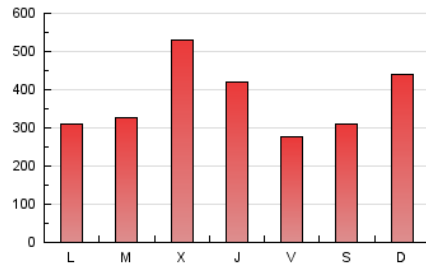

Páginas (x 100)