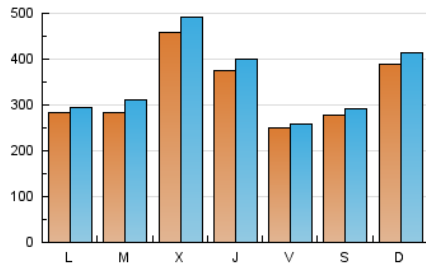

4. Gráficas (Nacional)

4.1 Por día de la semana (promedio)

N. únicos / Visitas (x 100)