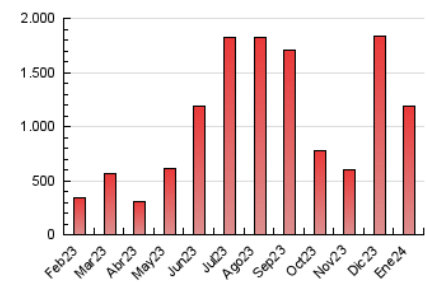

### 3. Por día del mes (Nacional e Internacional)

Día	N. únicos	Visitas	Páginas	Día	N. únicos	Visitas	Páginas	Día	N. únicos	Visitas	Páginas
<b>1</b>	9.113	9.333	10.079	<b>11</b>	5.219	5.458	6.011	<b>21</b>	38.518	39.711	40.560
<b>2</b>	7.277	7.788	8.058	<b>12</b>	31.126	32.543	34.656	<b>22</b>	20.974	21.603	22.384
<b>3</b>	2.213	2.362	2.572	<b>13</b>	78.346	82.418	87.686	<b>23</b>	6.899	7.172	7.425
<b>4</b>	29.257	30.338	32.009	<b>14</b>	102.980	110.860	119.070	<b>24</b>	8.347	8.745	9.304
<b>5</b>	10.827	11.734	12.013	<b>15</b>	39.520	42.765	44.540	<b>25</b>	6.505	7.056	7.578
<b>6</b>	13.835	14.400	15.099	<b>16</b>	109.222	121.129	127.146	<b>26</b>	11.180	11.675	11.941
<b>7</b>	14.329	15.192	15.888	<b>17</b>	209.048	225.574	242.499	<b>27</b>	8.145	8.070	8.602
<b>8</b>	4.966	5.322	5.554	<b>18</b>	113.078	121.644	126.220	<b>28</b>	4.152	4.224	4.504
<b>9</b>	5.276	5.494	5.781	<b>19</b>	49.805	50.570	54.639	<b>29</b>	70.872	73.890	77.111
<b>10</b>	5.804	6.042	6.608	<b>20</b>	14.212	14.353	15.420	<b>30</b>	16.527	17.726	18.739
								<b>31</b>	5.535	5.840	6.261

##### 4.1 Por día de la semana (promedio)

N. únicos / Visitas (x 100)

Páginas (x 100)

##### 4.2 Por franja horaria (promedio)

Visitas\_ (x 1000)

Páginas (x 1000)

##### 4.3 Por meses

N. únicos / Visitas (x 1000)

Páginas (x 1000)