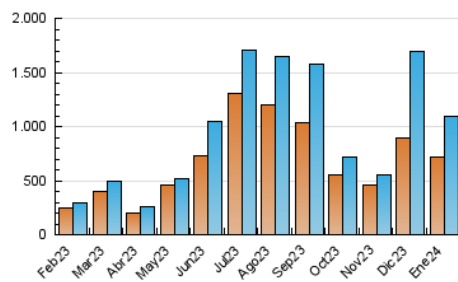

#### 3. Por día del mes (Nacional)

Día	N. únicos	Visitas	Páginas	Día	N. únicos	Visitas	Páginas	Día	N. únicos	Visitas	Páginas
<b>1</b>	8.672	8.839	9.609	<b>11</b>	4.966	5.217	5.727	<b>21</b>	37.239	38.217	39.137
<b>2</b>	6.936	7.432	7.681	<b>12</b>	30.480	31.467	33.681	<b>22</b>	20.053	20.471	21.383
<b>3</b>	2.019	2.154	2.352	<b>13</b>	76.370	80.929	86.193	<b>23</b>	6.495	6.760	7.003
<b>4</b>	28.102	29.085	30.717	<b>14</b>	101.159	109.070	117.199	<b>24</b>	7.998	8.328	8.897
<b>5</b>	10.325	11.198	11.445	<b>15</b>	38.660	41.456	43.171	<b>25</b>	5.682	6.239	6.654
<b>6</b>	13.381	13.883	14.580	<b>16</b>	107.598	119.767	125.704	<b>26</b>	10.707	11.145	11.394
<b>7</b>	13.755	14.442	15.195	<b>17</b>	207.882	224.182	240.766	<b>27</b>	7.849	7.773	8.279
<b>8</b>	4.650	4.948	5.197	<b>18</b>	111.650	119.585	124.324	<b>28</b>	3.928	4.011	4.265
<b>9</b>	5.046	5.237	5.522	<b>19</b>	48.925	49.465	53.689	<b>29</b>	69.048	72.188	75.196
<b>10</b>	5.541	5.773	6.313	<b>20</b>	13.977	14.117	15.120	<b>30</b>	15.559	16.701	17.701
								<b>31</b>	5.238	5.519	5.952

### 4.1 Por día de la semana (promedio)

N. únicos / Visitas (x 100)

Páginas (x 100)

### 4.2 Por franja horaria (promedio)

Visitas\_ (x 1000)

Páginas (x 1000)

### 4.3 Por meses

N. únicos / Visitas (x 1000)

Páginas (x 1000)