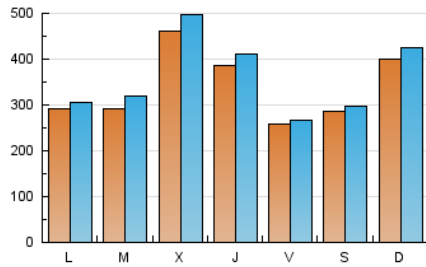

4. Gráficas (Nacional e Internacional)

4.1 Por día de la semana (promedio)

N. únicos / Visitas (x 100)