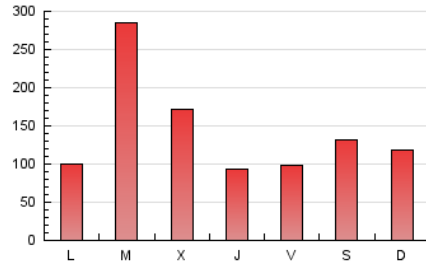

1. Cifras totales y promedios (Nacional)

MES - AÑO	NAVEGADORES UNICOS	VISITAS	PAGINAS
Febrero - 2025	308.843	381.404	399.239
PROMEDIO DIARIO	13.037	13.451	14.259
PROMEDIO LUNES-VIERNES	13.714	14.150	14.975
PROMEDIO SABADO-DOMINGO	11.347	11.701	12.468
PAGINAS / VISITAS	1,06		
DURACION MEDIA VISITAS	0:01:04		
TIEMPO INTERACCIÓN MEDIO	0:00:46		

2. Secciones (Nacional)

	PAGINAS	%
HOME	2.745	0.69 %
RESTO	396.494	99.31 %

3. Por día del mes (Nacional)

Día	N. únicos	Visitas	Páginas	Día	N. únicos	Visitas	Páginas	Día	N. únicos	Visitas	Páginas
1	12.217	13.002	13.929	11	10.994	11.459	12.136	21	5.784	6.062	6.415
2	4.652	5.014	5.412	12	11.489	11.939	12.761	22	4.123	4.432	4.791
3	3.719	3.974	4.249	13	7.922	8.157	8.768	23	2.062	2.167	2.344
4	6.248	6.471	6.978	14	7.172	7.459	7.918	24	2.884	3.025	3.336
5	4.740	5.003	5.482	15	19.570	19.487	20.888	25	9.973	10.501	11.278
6	7.066	7.561	8.108	16	18.460	18.774	20.070	26	2.981	3.113	3.458
7	3.936	4.305	4.579	17	20.683	20.812	22.158	27	5.956	6.030	6.547
8	11.610	12.193	12.776	18	78.529	80.463	83.785	28	18.919	19.160	20.391
9	18.078	18.541	19.536	19	43.406	44.784	46.995				
10	9.363	9.695	10.313	20	12.513	13.034	13.838				

4. Gráficas (Nacional)

4.1 Por día de la semana (promedio)

N. únicos / Visitas (x 100)

Páginas (x 100)

4.2 Por franja horaria (promedio)

Visitas_ (x 1000)

Páginas (x 1000)

4.3 Por meses