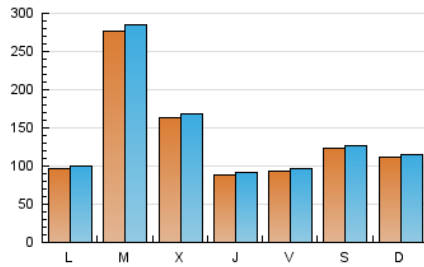

1. Cifras totales y promedios (Nacional e Internacional)

MES - AÑO	NAVEGADORES UNICOS	VISITAS	PAGINAS
Febrero - 2025	320.632	398.919	416.720
PROMEDIO DIARIO	13.583	14.027	14.883
PROMEDIO LUNES-VIERNES	14.335	14.801	15.682
PROMEDIO SABADO-DOMINGO	11.700	12.094	12.885
PAGINAS / VISITAS	1,06		
DURACION MEDIA VISITAS	0:01:05		
TIEMPO INTERACCIÓN MEDIO	0:00:46		

2. Secciones (Nacional e Internacional)

	PAGINAS	%
HOME	2.877	0.69 %
RESTO	413.843	99.31 %

3. Por día del mes (Nacional e Internacional)

Día	N. únicos	Visitas	Páginas	Día	N. únicos	Visitas	Páginas	Día	N. únicos	Visitas	Páginas
1	12.499	13.399	14.304	11	11.332	11.781	12.521	21	6.065	6.373	6.735
2	4.855	5.257	5.646	12	11.751	12.227	13.068	22	4.456	4.803	5.182
3	4.750	5.051	5.408	13	8.195	8.409	9.078	23	2.243	2.363	2.558
4	9.169	9.508	10.366	14	7.887	8.186	8.691	24	3.087	3.285	3.575
5	6.042	6.333	7.059	15	20.082	19.955	21.450	25	10.428	10.922	11.837
6	7.560	8.164	8.724	16	19.000	19.424	20.702	26	3.219	3.342	3.747
7	4.201	4.543	4.903	17	21.046	21.313	22.604	27	6.178	6.203	6.743
8	11.994	12.643	13.217	18	79.724	81.723	85.057	28	19.179	19.412	20.633
9	18.474	18.907	20.022	19	44.055	45.511	47.704				
10	9.718	10.130	10.731	20	13.121	13.594	14.455				

4. Gráficas (Nacional e Internacional)

4.1 Por día de la semana (promedio)

N. únicos / Visitas (x 100)

Páginas (x 100)

4.2 Por franja horaria (promedio)

Visitas_ (x 1000)

Páginas (x 1000)

4.3 Por meses