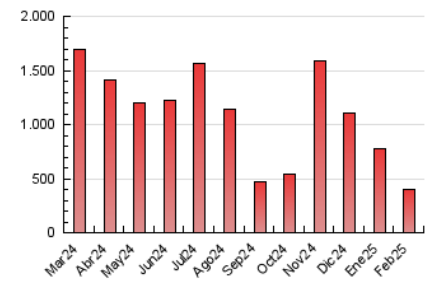

1. Cifras totales y promedios (Nacional)

MES - AÑO	NAVEGADORES UNICOS	VISITAS	PAGINAS
Febrero - 2025	308.843	381.404	399.239
PROMEDIO DIARIO	13.037	13.451	14.259
PROMEDIO LUNES-VIERNES	13.714	14.150	14.975
PROMEDIO SABADO-DOMINGO	11.347	11.701	12.468
PAGINAS / VISITAS	1,06		
DURACION MEDIA VISITAS	0:01:04		
TIEMPO INTERACCIÓN MEDIO	0:00:46		

2. Secciones (Nacional)

	PAGINAS	%
HOME	2.745	0.69 %
RESTO	396.494	99.31 %

3. Por día del mes (Nacional)

Día	N. únicos	Visitas	Páginas	Día	N. únicos	Visitas	Páginas	Día	N. únicos	Visitas	Páginas
1	12.217	13.002	13.929	11	10.994	11.459	12.136	21	5.784	6.062	6.415
2	4.652	5.014	5.412	12	11.489	11.939	12.761	22	4.123	4.432	4.791
3	3.719	3.974	4.249	13	7.922	8.157	8.768	23	2.062	2.167	2.344
4	6.248	6.471	6.978	14	7.172	7.459	7.918	24	2.884	3.025	3.336
5	4.740	5.003	5.482	15	19.570	19.487	20.888	25	9.973	10.501	11.278
6	7.066	7.561	8.108	16	18.460	18.774	20.070	26	2.981	3.113	3.458
7	3.936	4.305	4.579	17	20.683	20.812	22.158	27	5.956	6.030	6.547
8	11.610	12.193	12.776	18	78.529	80.463	83.785	28	18.919	19.160	20.391
9	18.078	18.541	19.536	19	43.406	44.784	46.995				
10	9.363	9.695	10.313	20	12.513	13.034	13.838				

4. Gráficas (Nacional)

4.1 Por día de la semana (promedio)

N. únicos / Visitas (x 100)

Páginas (x 100)

4.2 Por franja horaria (promedio)

Visitas_ (x 1000)

Páginas (x 1000)

4.3 Por meses

N. únicos / Visitas (x 1000)

Páginas (x 1000)

5. Observaciones

Este Medio Electrónico de Comunicación ha sido medido por la herramienta Google Analytics de Google (GA4).

6. Definiciones básicas (Para más información ver Normas Técnicas para el Control de los Medios Electrónicos de Comunicación)