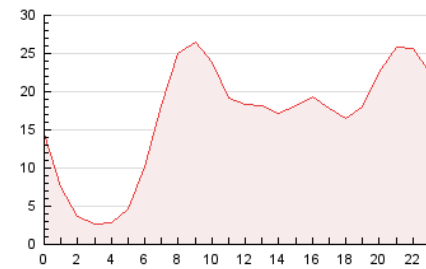

2. Secciones (Nacional)

	PAGINAS	%
HOME	2.745	0.69 %
RESTO	396.494	99.31 %

3. Por día del mes (Nacional)

Día	N. únicos	Visitas	Páginas	Día	N. únicos	Visitas	Páginas	Día	N. únicos	Visitas	Páginas
1	12.217	13.002	13.929	11	10.994	11.459	12.136	21	5.784	6.062	6.415
2	4.652	5.014	5.412	12	11.489	11.939	12.761	22	4.123	4.432	4.791
3	3.719	3.974	4.249	13	7.922	8.157	8.768	23	2.062	2.167	2.344
4	6.248	6.471	6.978	14	7.172	7.459	7.918	24	2.884	3.025	3.336
5	4.740	5.003	5.482	15	19.570	19.487	20.888	25	9.973	10.501	11.278
6	7.066	7.561	8.108	16	18.460	18.774	20.070	26	2.981	3.113	3.458
7	3.936	4.305	4.579	17	20.683	20.812	22.158	27	5.956	6.030	6.547
8	11.610	12.193	12.776	18	78.529	80.463	83.785	28	18.919	19.160	20.391
9	18.078	18.541	19.536	19	43.406	44.784	46.995				
10	9.363	9.695	10.313	20	12.513	13.034	13.838				

4. Gráficas (Nacional)

4.1 Por día de la semana (promedio)

N. únicos / Visitas (x 100)

Páginas (x 100)

4.2 Por franja horaria (promedio)

Visitas_ (x 1000)

Páginas (x 1000)

4.3 Por meses