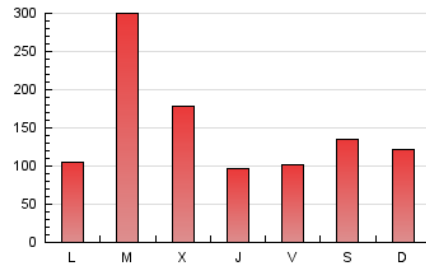

1. Cifras totales y promedios (Nacional e Internacional)

MES - AÑO	NAVEGADORES UNICOS	VISITAS	PAGINAS
Febrero - 2025	320.632	398.919	416.720
PROMEDIO DIARIO	13.583	14.027	14.883
PROMEDIO LUNES-VIERNES	14.335	14.801	15.682
PROMEDIO SABADO-DOMINGO	11.700	12.094	12.885
PAGINAS / VISITAS	1,06		
DURACION MEDIA VISITAS	0:01:05		
TIEMPO INTERACCIÓN MEDIO	0:00:46		

2. Secciones (Nacional e Internacional)

	PAGINAS	%
HOME	2.877	0.69 %
RESTO	413.843	99.31 %

3. Por día del mes (Nacional e Internacional)

Día	N. únicos	Visitas	Páginas	Día	N. únicos	Visitas	Páginas	Día	N. únicos	Visitas	Páginas
1	12.499	13.399	14.304	11	11.332	11.781	12.521	21	6.065	6.373	6.735
2	4.855	5.257	5.646	12	11.751	12.227	13.068	22	4.456	4.803	5.182
3	4.750	5.051	5.408	13	8.195	8.409	9.078	23	2.243	2.363	2.558
4	9.169	9.508	10.366	14	7.887	8.186	8.691	24	3.087	3.285	3.575
5	6.042	6.333	7.059	15	20.082	19.955	21.450	25	10.428	10.922	11.837
6	7.560	8.164	8.724	16	19.000	19.424	20.702	26	3.219	3.342	3.747
7	4.201	4.543	4.903	17	21.046	21.313	22.604	27	6.178	6.203	6.743
8	11.994	12.643	13.217	18	79.724	81.723	85.057	28	19.179	19.412	20.633
9	18.474	18.907	20.022	19	44.055	45.511	47.704				
10	9.718	10.130	10.731	20	13.121	13.594	14.455				

4. Gráficas (Nacional e Internacional)

4.1 Por día de la semana (promedio)

N. únicos / Visitas (x 100)

Páginas (x 100)

4.2 Por franja horaria (promedio)

Visitas_ (x 1000)

Páginas (x 1000)

4.3 Por meses