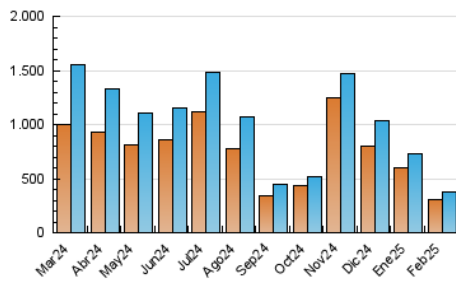

2. Secciones (Nacional)

	PAGINAS	%
HOME	2.745	0.69 %
RESTO	396.494	99.31 %

3. Por día del mes (Nacional)

Día	N. únicos	Visitas	Páginas	Día	N. únicos	Visitas	Páginas	Día	N. únicos	Visitas	Páginas
1	12.217	13.002	13.929	11	10.994	11.459	12.136	21	5.784	6.062	6.415
2	4.652	5.014	5.412	12	11.489	11.939	12.761	22	4.123	4.432	4.791
3	3.719	3.974	4.249	13	7.922	8.157	8.768	23	2.062	2.167	2.344
4	6.248	6.471	6.978	14	7.172	7.459	7.918	24	2.884	3.025	3.336
5	4.740	5.003	5.482	15	19.570	19.487	20.888	25	9.973	10.501	11.278
6	7.066	7.561	8.108	16	18.460	18.774	20.070	26	2.981	3.113	3.458
7	3.936	4.305	4.579	17	20.683	20.812	22.158	27	5.956	6.030	6.547
8	11.610	12.193	12.776	18	78.529	80.463	83.785	28	18.919	19.160	20.391
9	18.078	18.541	19.536	19	43.406	44.784	46.995				
10	9.363	9.695	10.313	20	12.513	13.034	13.838				

4. Gráficas (Nacional)

4.1 Por día de la semana (promedio)

N. únicos / Visitas (x 100)

Páginas (x 100)

4.2 Por franja horaria (promedio)

Visitas_ (x 1000)

Páginas (x 1000)

4.3 Por meses

N. únicos / Visitas (x 1000)

Páginas (x 1000)

5. Observaciones

Este Medio Electrónico de Comunicación ha sido medido por la herramienta Google Analytics de Google (GA4).

6. Definiciones básicas (Para más información ver Normas Técnicas para el Control de los Medios Electrónicos de Comunicación)

Visita:

Una secuencia ininterrumpida de páginas servidas a un usuario válido. Si dicho usuario no realiza peticiones de páginas en un periodo de tiempo (30 min) la siguiente petición constituirá el inicio de una nueva visita.