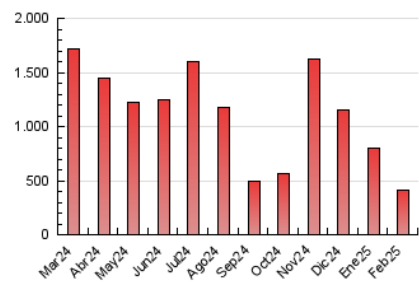

Páginas (x 1000)