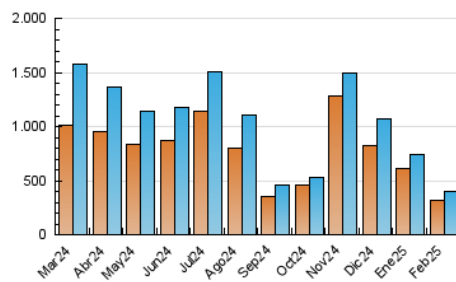

4.3 Por meses

N. únicos / Visitas (x 1000)