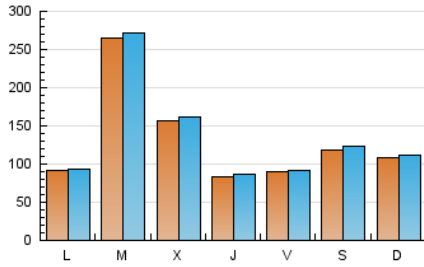

1. Cifras totales y promedios (Nacional)

MES - AÑO	NAVEGADORES UNICOS	VISITAS	PAGINAS
Febrero - 2025	308.843	381.404	399.239
PROMEDIO DIARIO	13.037	13.451	14.259
PROMEDIO LUNES-VIERNES	13.714	14.150	14.975
PROMEDIO SABADO-DOMINGO	11.347	11.701	12.468
PAGINAS / VISITAS	1,06		
DURACION MEDIA VISITAS	0:01:04		
TIEMPO INTERACCIÓN MEDIO	0:00:46		

2. Secciones (Nacional)

	PAGINAS	%
HOME	2.745	0.69 %
RESTO	396.494	99.31 %

3. Por día del mes (Nacional)

Día	N. únicos	Visitas	Páginas	Día	N. únicos	Visitas	Páginas	Día	N. únicos	Visitas	Páginas
1	12.217	13.002	13.929	11	10.994	11.459	12.136	21	5.784	6.062	6.415
2	4.652	5.014	5.412	12	11.489	11.939	12.761	22	4.123	4.432	4.791
3	3.719	3.974	4.249	13	7.922	8.157	8.768	23	2.062	2.167	2.344
4	6.248	6.471	6.978	14	7.172	7.459	7.918	24	2.884	3.025	3.336
5	4.740	5.003	5.482	15	19.570	19.487	20.888	25	9.973	10.501	11.278
6	7.066	7.561	8.108	16	18.460	18.774	20.070	26	2.981	3.113	3.458
7	3.936	4.305	4.579	17	20.683	20.812	22.158	27	5.956	6.030	6.547
8	11.610	12.193	12.776	18	78.529	80.463	83.785	28	18.919	19.160	20.391
9	18.078	18.541	19.536	19	43.406	44.784	46.995				
10	9.363	9.695	10.313	20	12.513	13.034	13.838				

4. Gráficas (Nacional)

4.1 Por día de la semana (promedio)

N. únicos / Visitas (x 100)

Páginas (x 100)

4.2 Por franja horaria (promedio)

Visitas_ (x 1000)

Páginas (x 1000)

4.3 Por meses