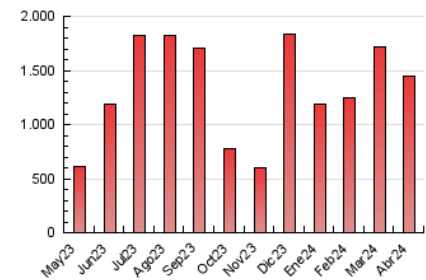

Páginas (x 1000)