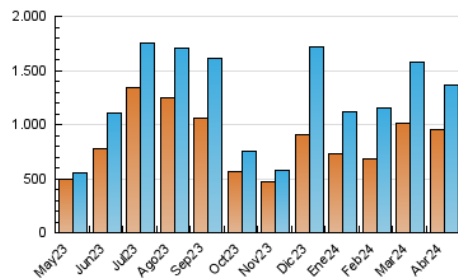

4.3 Por meses

N. únicos / Visitas (x 1000)