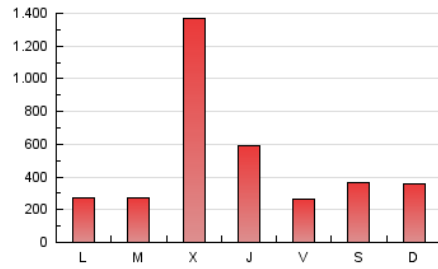

1. Cifras totales y promedios (Nacional e Internacional)

MES - AÑO	NAVEGADORES UNICOS	VISITAS	PAGINAS
Abril - 2024	957.474	1.359.385	1.450.222
PROMEDIO DIARIO	44.259	45.313	48.341
PROMEDIO LUNES-VIERNES	48.251	49.499	52.790
PROMEDIO SABADO-DOMINGO	33.279	33.801	36.104
PAGINAS / VISITAS	1,07		
DURACION MEDIA VISITAS	0:00:47		
TIEMPO INTERACCIÓN MEDIO	0:00:37		

2. Secciones (Nacional e Internacional)

	PAGINAS	%
HOME	7.512	0.52 %
RESTO	1.442.710	99.48 %

3. Por día del mes (Nacional e Internacional)

Día	N. únicos	Visitas	Páginas	Día	N. únicos	Visitas	Páginas	Día	N. únicos	Visitas	Páginas
1	10.788	11.507	12.139	11	73.736	75.857	80.196	21	16.918	17.934	18.762
2	31.588	32.996	34.644	12	20.184	21.151	22.108	22	9.204	9.580	10.412
3	137.996	141.924	149.215	13	44.944	44.429	47.638	23	24.962	26.042	27.654
4	97.689	99.351	104.690	14	66.922	64.844	70.654	24	26.944	28.688	29.766
5	22.541	22.662	24.520	15	59.875	60.515	67.469	25	13.278	13.836	14.696
6	18.280	18.879	19.892	16	27.318	28.521	30.425	26	31.642	31.803	34.555
7	13.751	14.096	15.308	17	51.091	54.147	56.584	27	40.311	42.963	44.384
8	23.357	23.938	25.937	18	32.477	34.193	36.120	28	34.650	36.691	38.212
9	16.549	17.420	18.110	19	21.730	22.143	24.434	29	19.677	20.570	21.696
10	286.374	288.831	310.906	20	30.452	30.569	33.983	30	22.529	23.305	25.113

4. Gráficas (Nacional e Internacional)

4.1 Por día de la semana (promedio)

N. únicos / Visitas (x 100)

Páginas (x 100)

4.2 Por franja horaria (promedio)

Visitas_ (x 1000)

Páginas (x 1000)

4.3 Por meses