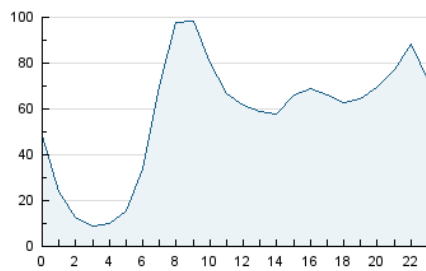

2. Secciones (Nacional e Internacional)

	PAGINAS	%
HOME	7.512	0.52 %
RESTO	1.442.710	99.48 %

3. Por día del mes (Nacional e Internacional)

Día	N. únicos	Visitas	Páginas	Día	N. únicos	Visitas	Páginas	Día	N. únicos	Visitas	Páginas
1	10.788	11.507	12.139	11	73.736	75.857	80.196	21	16.918	17.934	18.762
2	31.588	32.996	34.644	12	20.184	21.151	22.108	22	9.204	9.580	10.412
3	137.996	141.924	149.215	13	44.944	44.429	47.638	23	24.962	26.042	27.654
4	97.689	99.351	104.690	14	66.922	64.844	70.654	24	26.944	28.688	29.766
5	22.541	22.662	24.520	15	59.875	60.515	67.469	25	13.278	13.836	14.696
6	18.280	18.879	19.892	16	27.318	28.521	30.425	26	31.642	31.803	34.555
7	13.751	14.096	15.308	17	51.091	54.147	56.584	27	40.311	42.963	44.384
8	23.357	23.938	25.937	18	32.477	34.193	36.120	28	34.650	36.691	38.212
9	16.549	17.420	18.110	19	21.730	22.143	24.434	29	19.677	20.570	21.696
10	286.374	288.831	310.906	20	30.452	30.569	33.983	30	22.529	23.305	25.113

4. Gráficas (Nacional e Internacional)

4.1 Por día de la semana (promedio)

N. únicos / Visitas (x 100)

Páginas (x 100)

4.2 Por franja horaria (promedio)

Visitas_ (x 1000)

Páginas (x 1000)

4.3 Por meses