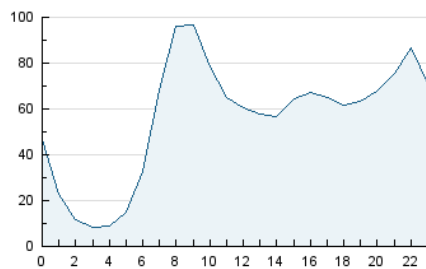

2. Secciones (Nacional)

	PAGINAS	%
HOME	3.835	0.27 %
RESTO	1.413.148	99.73 %

3. Por día del mes (Nacional)

Día	N. únicos	Visitas	Páginas	Día	N. únicos	Visitas	Páginas	Día	N. únicos	Visitas	Páginas
1	10.304	11.097	11.641	11	71.866	73.919	78.167	21	16.269	17.117	17.853
2	30.890	32.187	33.853	12	19.203	19.941	20.978	22	8.467	8.805	9.497
3	136.582	140.023	147.756	13	44.148	43.091	46.682	23	23.335	24.446	25.779
4	96.389	98.107	103.348	14	66.249	64.012	69.748	24	26.039	27.545	28.682
5	22.115	22.153	24.021	15	58.870	59.571	66.217	25	12.829	13.051	13.997
6	17.672	18.136	19.183	16	26.703	27.447	29.541	26	30.920	30.992	33.718
7	13.256	13.559	14.740	17	49.258	51.713	54.276	27	39.679	41.874	43.530
8	22.891	23.431	25.404	18	31.571	32.887	34.911	28	34.065	35.875	37.448
9	15.984	16.578	17.374	19	20.935	21.100	23.431	29	19.028	19.773	20.870
10	282.813	284.916	307.275	20	29.736	29.779	32.974	30	21.762	22.467	24.089

4. Gráficas (Nacional)

4.1 Por día de la semana (promedio)

N. únicos / Visitas (x 100)

Páginas (x 100)

4.2 Por franja horaria (promedio)

Visitas_ (x 1000)

Páginas (x 1000)

4.3 Por meses