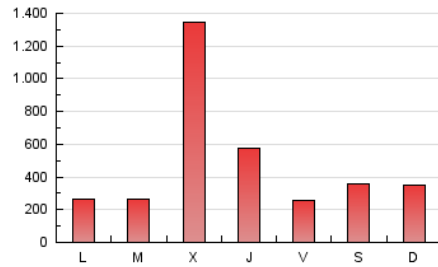

1. Cifras totales y promedios (Nacional)

MES - AÑO	NAVEGADORES UNICOS	VISITAS	PAGINAS
Abril - 2024	931.981	1.325.592	1.416.983
PROMEDIO DIARIO	43.328	44.186	47.233
PROMEDIO LUNES-VIERNES	47.216	48.280	51.583
PROMEDIO SABADO-DOMINGO	32.634	32.930	35.270
PAGINAS / VISITAS	1,07		
DURACION MEDIA VISITAS	0:00:46		
TIEMPO INTERACCIÓN MEDIO	0:00:36		

2. Secciones (Nacional)

	PAGINAS	%
HOME	3.835	0.27 %
RESTO	1.413.148	99.73 %

3. Por día del mes (Nacional)

Día	N. únicos	Visitas	Páginas	Día	N. únicos	Visitas	Páginas	Día	N. únicos	Visitas	Páginas
1	10.304	11.097	11.641	11	71.866	73.919	78.167	21	16.269	17.117	17.853
2	30.890	32.187	33.853	12	19.203	19.941	20.978	22	8.467	8.805	9.497
3	136.582	140.023	147.756	13	44.148	43.091	46.682	23	23.335	24.446	25.779
4	96.389	98.107	103.348	14	66.249	64.012	69.748	24	26.039	27.545	28.682
5	22.115	22.153	24.021	15	58.870	59.571	66.217	25	12.829	13.051	13.997
6	17.672	18.136	19.183	16	26.703	27.447	29.541	26	30.920	30.992	33.718
7	13.256	13.559	14.740	17	49.258	51.713	54.276	27	39.679	41.874	43.530
8	22.891	23.431	25.404	18	31.571	32.887	34.911	28	34.065	35.875	37.448
9	15.984	16.578	17.374	19	20.935	21.100	23.431	29	19.028	19.773	20.870
10	282.813	284.916	307.275	20	29.736	29.779	32.974	30	21.762	22.467	24.089

4. Gráficas (Nacional)

4.1 Por día de la semana (promedio)

N. únicos / Visitas (x 100)

Páginas (x 100)

4.2 Por franja horaria (promedio)

Visitas_ (x 1000)

Páginas (x 1000)

4.3 Por meses