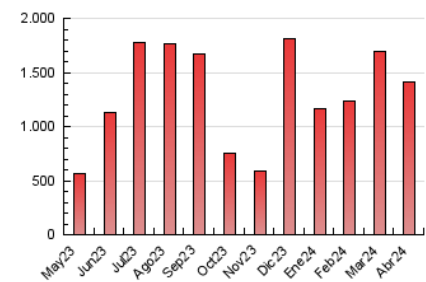

Páginas (x 1000)