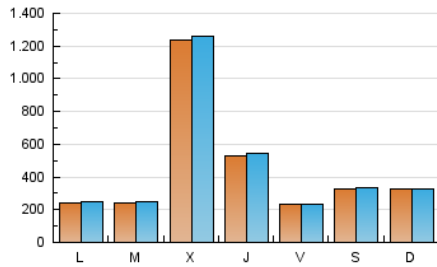

1. Cifras totales y promedios (Nacional)

MES - AÑO	NAVEGADORES UNICOS	VISITAS	PAGINAS
Abril - 2024	931.981	1.325.592	1.416.983
PROMEDIO DIARIO	43.328	44.186	47.233
PROMEDIO LUNES-VIERNES	47.216	48.280	51.583
PROMEDIO SABADO-DOMINGO	32.634	32.930	35.270
PAGINAS / VISITAS	1,07		
DURACION MEDIA VISITAS	0:00:46		
TIEMPO INTERACCIÓN MEDIO	0:00:36		

2. Secciones (Nacional)

	PAGINAS	%
HOME	3.835	0.27 %
RESTO	1.413.148	99.73 %

3. Por día del mes (Nacional)

Día	N. únicos	Visitas	Páginas	Día	N. únicos	Visitas	Páginas	Día	N. únicos	Visitas	Páginas
1	10.304	11.097	11.641	11	71.866	73.919	78.167	21	16.269	17.117	17.853
2	30.890	32.187	33.853	12	19.203	19.941	20.978	22	8.467	8.805	9.497
3	136.582	140.023	147.756	13	44.148	43.091	46.682	23	23.335	24.446	25.779
4	96.389	98.107	103.348	14	66.249	64.012	69.748	24	26.039	27.545	28.682
5	22.115	22.153	24.021	15	58.870	59.571	66.217	25	12.829	13.051	13.997
6	17.672	18.136	19.183	16	26.703	27.447	29.541	26	30.920	30.992	33.718
7	13.256	13.559	14.740	17	49.258	51.713	54.276	27	39.679	41.874	43.530
8	22.891	23.431	25.404	18	31.571	32.887	34.911	28	34.065	35.875	37.448
9	15.984	16.578	17.374	19	20.935	21.100	23.431	29	19.028	19.773	20.870
10	282.813	284.916	307.275	20	29.736	29.779	32.974	30	21.762	22.467	24.089

4. Gráficas (Nacional)

4.1 Por día de la semana (promedio)

N. únicos / Visitas (x 100)

Páginas (x 100)

4.2 Por franja horaria (promedio)

Visitas_ (x 1000)

Páginas (x 1000)

4.3 Por meses