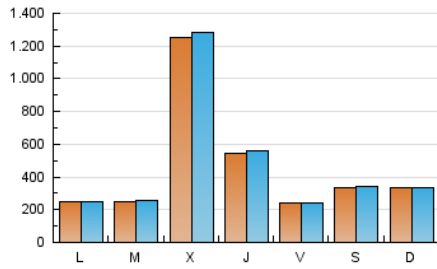

1. Cifras totales y promedios (Nacional e Internacional)

MES - AÑO	NAVEGADORES UNICOS	VISITAS	PAGINAS
Abril - 2024	957.474	1.359.385	1.450.222
PROMEDIO DIARIO	44.259	45.313	48.341
PROMEDIO LUNES-VIERNES	48.251	49.499	52.790
PROMEDIO SABADO-DOMINGO	33.279	33.801	36.104
PAGINAS / VISITAS	1,07		
DURACION MEDIA VISITAS	0:00:47		
TIEMPO INTERACCIÓN MEDIO	0:00:37		

2. Secciones (Nacional e Internacional)

	PAGINAS	%
HOME	7.512	0.52 %
RESTO	1.442.710	99.48 %

3. Por día del mes (Nacional e Internacional)

Día	N. únicos	Visitas	Páginas	Día	N. únicos	Visitas	Páginas	Día	N. únicos	Visitas	Páginas
1	10.788	11.507	12.139	11	73.736	75.857	80.196	21	16.918	17.934	18.762
2	31.588	32.996	34.644	12	20.184	21.151	22.108	22	9.204	9.580	10.412
3	137.996	141.924	149.215	13	44.944	44.429	47.638	23	24.962	26.042	27.654
4	97.689	99.351	104.690	14	66.922	64.844	70.654	24	26.944	28.688	29.766
5	22.541	22.662	24.520	15	59.875	60.515	67.469	25	13.278	13.836	14.696
6	18.280	18.879	19.892	16	27.318	28.521	30.425	26	31.642	31.803	34.555
7	13.751	14.096	15.308	17	51.091	54.147	56.584	27	40.311	42.963	44.384
8	23.357	23.938	25.937	18	32.477	34.193	36.120	28	34.650	36.691	38.212
9	16.549	17.420	18.110	19	21.730	22.143	24.434	29	19.677	20.570	21.696
10	286.374	288.831	310.906	20	30.452	30.569	33.983	30	22.529	23.305	25.113

4. Gráficas (Nacional e Internacional)

4.1 Por día de la semana (promedio)

N. únicos / Visitas (x 100)

Páginas (x 100)

4.2 Por franja horaria (promedio)

Visitas_ (x 1000)

Páginas (x 1000)

4.3 Por meses