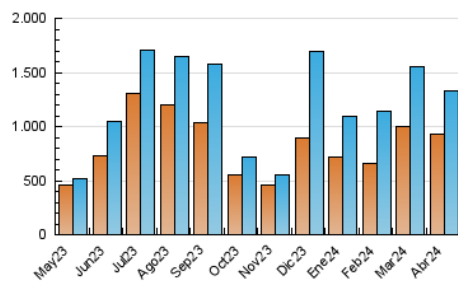

4.3 Por meses

N. únicos / Visitas (x 1000)