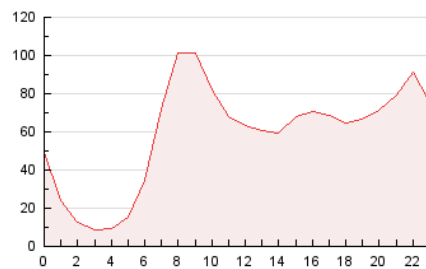

2. Secciones (Nacional)

	PAGINAS	%
HOME	3.835	0.27 %
RESTO	1.413.148	99.73 %

3. Por día del mes (Nacional)

Día	N. únicos	Visitas	Páginas	Día	N. únicos	Visitas	Páginas	Día	N. únicos	Visitas	Páginas
1	10.304	11.097	11.641	11	71.866	73.919	78.167	21	16.269	17.117	17.853
2	30.890	32.187	33.853	12	19.203	19.941	20.978	22	8.467	8.805	9.497
3	136.582	140.023	147.756	13	44.148	43.091	46.682	23	23.335	24.446	25.779
4	96.389	98.107	103.348	14	66.249	64.012	69.748	24	26.039	27.545	28.682
5	22.115	22.153	24.021	15	58.870	59.571	66.217	25	12.829	13.051	13.997
6	17.672	18.136	19.183	16	26.703	27.447	29.541	26	30.920	30.992	33.718
7	13.256	13.559	14.740	17	49.258	51.713	54.276	27	39.679	41.874	43.530
8	22.891	23.431	25.404	18	31.571	32.887	34.911	28	34.065	35.875	37.448
9	15.984	16.578	17.374	19	20.935	21.100	23.431	29	19.028	19.773	20.870
10	282.813	284.916	307.275	20	29.736	29.779	32.974	30	21.762	22.467	24.089

4. Gráficas (Nacional)

4.1 Por día de la semana (promedio)

N. únicos / Visitas (x 100)

Páginas (x 100)

4.2 Por franja horaria (promedio)

Visitas_ (x 1000)

Páginas (x 1000)

4.3 Por meses