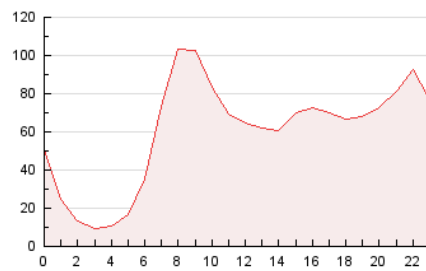

2. Secciones (Nacional e Internacional)

	PAGINAS	%
HOME	7.512	0.52 %
RESTO	1.442.710	99.48 %

3. Por día del mes (Nacional e Internacional)

Día	N. únicos	Visitas	Páginas	Día	N. únicos	Visitas	Páginas	Día	N. únicos	Visitas	Páginas
1	10.788	11.507	12.139	11	73.736	75.857	80.196	21	16.918	17.934	18.762
2	31.588	32.996	34.644	12	20.184	21.151	22.108	22	9.204	9.580	10.412
3	137.996	141.924	149.215	13	44.944	44.429	47.638	23	24.962	26.042	27.654
4	97.689	99.351	104.690	14	66.922	64.844	70.654	24	26.944	28.688	29.766
5	22.541	22.662	24.520	15	59.875	60.515	67.469	25	13.278	13.836	14.696
6	18.280	18.879	19.892	16	27.318	28.521	30.425	26	31.642	31.803	34.555
7	13.751	14.096	15.308	17	51.091	54.147	56.584	27	40.311	42.963	44.384
8	23.357	23.938	25.937	18	32.477	34.193	36.120	28	34.650	36.691	38.212
9	16.549	17.420	18.110	19	21.730	22.143	24.434	29	19.677	20.570	21.696
10	286.374	288.831	310.906	20	30.452	30.569	33.983	30	22.529	23.305	25.113

4. Gráficas (Nacional e Internacional)

4.1 Por día de la semana (promedio)

N. únicos / Visitas (x 100)

Páginas (x 100)

4.2 Por franja horaria (promedio)

Visitas_ (x 1000)

Páginas (x 1000)

4.3 Por meses