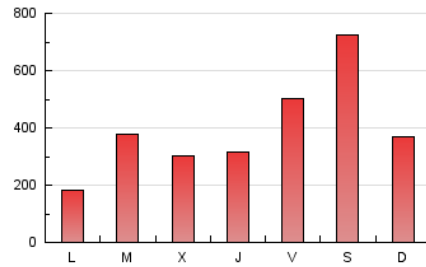

1. Cifras totales y promedios (Nacional)

MES - AÑO	NAVEGADORES UNICOS	VISITAS	PAGINAS
Junio - 2024	854.888	1.149.305	1.219.995
PROMEDIO DIARIO	37.026	38.310	40.667
PROMEDIO LUNES-VIERNES	30.240	31.494	33.651
PROMEDIO SABADO-DOMINGO	50.596	51.943	54.697
PAGINAS / VISITAS	1,06		
DURACION MEDIA VISITAS	0:00:57		
TIEMPO INTERACCIÓN MEDIO	0:00:38		

2. Secciones (Nacional)

	PAGINAS	%
HOME	3.620	0.30 %
RESTO	1.216.375	99.70 %

3. Por día del mes (Nacional)

Día	N. únicos	Visitas	Páginas	Día	N. únicos	Visitas	Páginas	Día	N. únicos	Visitas	Páginas
1	20.113	20.418	21.901	11	18.596	19.260	20.735	21	17.770	18.403	19.878
2	85.410	83.833	92.178	12	9.311	10.007	10.535	22	22.107	22.600	24.590
3	31.488	30.915	34.237	13	27.076	28.849	29.688	23	13.944	14.621	15.407
4	16.911	17.517	18.647	14	9.528	9.936	10.489	24	9.610	9.994	10.683
5	19.612	21.120	22.203	15	5.701	6.166	6.309	25	70.847	71.090	77.768
6	36.025	37.730	39.837	16	7.773	8.042	8.691	26	19.737	20.422	21.431
7	134.098	141.190	145.879	17	14.259	14.581	15.730	27	8.043	8.379	9.008
8	272.793	283.482	293.379	18	28.575	30.541	33.743	28	22.608	23.334	25.245
9	54.477	55.962	58.871	19	58.106	61.351	67.312	29	14.388	14.845	15.579
10	10.491	11.079	11.790	20	42.114	44.173	48.186	30	9.254	9.465	10.066

4. Gráficas (Nacional)

4.1 Por día de la semana (promedio)

N. únicos / Visitas (x 100)

Páginas (x 100)

4.2 Por franja horaria (promedio)

Visitas_ (x 1000)

Páginas (x 1000)

4.3 Por meses