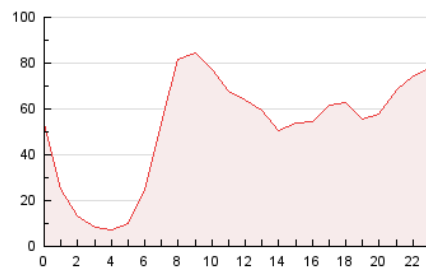

2. Secciones (Nacional e Internacional)

	PAGINAS	%
HOME	3.779	0.30 %
RESTO	1.243.233	99.70 %

3. Por día del mes (Nacional e Internacional)

Día	N. únicos	Visitas	Páginas	Día	N. únicos	Visitas	Páginas	Día	N. únicos	Visitas	Páginas
1	20.618	20.890	22.450	11	19.352	19.998	21.541	21	18.184	18.818	20.359
2	86.612	84.992	93.751	12	9.773	10.513	11.050	22	22.518	23.044	25.010
3	32.178	31.635	35.002	13	27.898	29.742	30.622	23	14.491	15.152	16.026
4	17.331	17.992	19.113	14	10.035	10.395	11.016	24	10.119	10.554	11.220
5	20.805	22.318	23.509	15	6.102	6.608	6.733	25	71.506	71.842	78.586
6	37.128	38.986	41.074	16	8.205	8.481	9.150	26	20.263	21.136	22.049
7	136.216	143.560	148.121	17	14.748	15.159	16.247	27	8.319	8.727	9.325
8	275.572	287.457	296.538	18	29.734	31.897	35.132	28	23.488	24.220	26.179
9	55.745	56.889	60.213	19	59.699	63.471	69.303	29	14.716	15.231	15.929
10	11.035	11.641	12.361	20	42.880	45.021	49.058	30	9.491	9.740	10.345

4. Gráficas (Nacional e Internacional)

4.1 Por día de la semana (promedio)

N. únicos / Visitas (x 100)

Páginas (x 100)

4.2 Por franja horaria (promedio)

Visitas_ (x 1000)

Páginas (x 1000)

4.3 Por meses