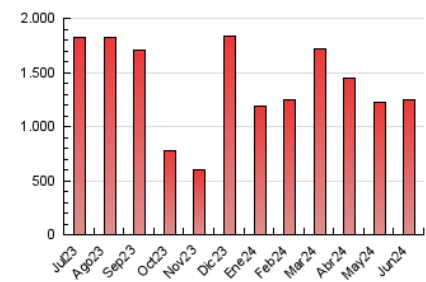

Páginas (x 1000)