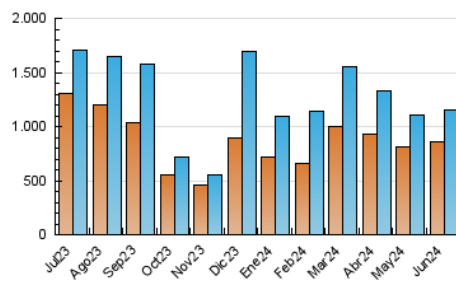

4.3 Por meses

N. únicos / Visitas (x 1000)