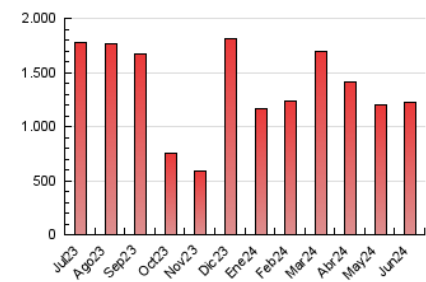

1. Cifras totales y promedios (Nacional)

MES - AÑO	NAVEGADORES UNICOS	VISITAS	PAGINAS
Junio - 2024	854.888	1.149.305	1.219.995
PROMEDIO DIARIO	37.026	38.310	40.667
PROMEDIO LUNES-VIERNES	30.240	31.494	33.651
PROMEDIO SABADO-DOMINGO	50.596	51.943	54.697
PAGINAS / VISITAS	1,06		
DURACION MEDIA VISITAS	0:00:57		
TIEMPO INTERACCIÓN MEDIO	0:00:38		

2. Secciones (Nacional)

	PAGINAS	%
HOME	3.620	0.30 %
RESTO	1.216.375	99.70 %

3. Por día del mes (Nacional)

Día	N. únicos	Visitas	Páginas	Día	N. únicos	Visitas	Páginas	Día	N. únicos	Visitas	Páginas
1	20.113	20.418	21.901	11	18.596	19.260	20.735	21	17.770	18.403	19.878
2	85.410	83.833	92.178	12	9.311	10.007	10.535	22	22.107	22.600	24.590
3	31.488	30.915	34.237	13	27.076	28.849	29.688	23	13.944	14.621	15.407
4	16.911	17.517	18.647	14	9.528	9.936	10.489	24	9.610	9.994	10.683
5	19.612	21.120	22.203	15	5.701	6.166	6.309	25	70.847	71.090	77.768
6	36.025	37.730	39.837	16	7.773	8.042	8.691	26	19.737	20.422	21.431
7	134.098	141.190	145.879	17	14.259	14.581	15.730	27	8.043	8.379	9.008
8	272.793	283.482	293.379	18	28.575	30.541	33.743	28	22.608	23.334	25.245
9	54.477	55.962	58.871	19	58.106	61.351	67.312	29	14.388	14.845	15.579
10	10.491	11.079	11.790	20	42.114	44.173	48.186	30	9.254	9.465	10.066

4. Gráficas (Nacional)

4.1 Por día de la semana (promedio)

N. únicos / Visitas (x 100)

Páginas (x 100)

4.2 Por franja horaria (promedio)

Visitas_ (x 1000)

Páginas (x 1000)

4.3 Por meses

N. únicos / Visitas (x 1000)

Páginas (x 1000)

5. Observaciones

Este Medio Electrónico de Comunicación ha sido medido por la herramienta Google Analytics de Google (GA4)

6. Definiciones básicas (Para más información ver Normas Técnicas para el Control de los Medios Electrónicos de Comunicación)