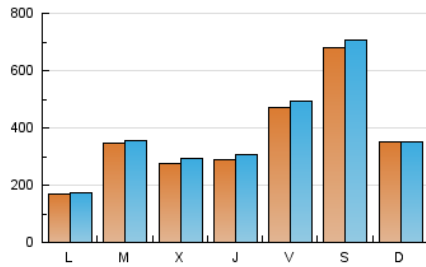

1. Cifras totales y promedios (Nacional e Internacional)

MES - AÑO	NAVEGADORES UNICOS	VISITAS	PAGINAS
Junio - 2024	874.067	1.176.109	1.247.012
PROMEDIO DIARIO	37.825	39.204	41.567
PROMEDIO LUNES-VIERNES	31.035	32.381	34.543
PROMEDIO SABADO-DOMINGO	51.407	52.848	55.615
PAGINAS / VISITAS	1,06		
DURACION MEDIA VISITAS	0:00:59		
TIEMPO INTERACCIÓN MEDIO	0:00:39		

2. Secciones (Nacional e Internacional)

	PAGINAS	%
HOME	3.779	0.30 %
RESTO	1.243.233	99.70 %

3. Por día del mes (Nacional e Internacional)

Día	N. únicos	Visitas	Páginas	Día	N. únicos	Visitas	Páginas	Día	N. únicos	Visitas	Páginas
1	20.618	20.890	22.450	11	19.352	19.998	21.541	21	18.184	18.818	20.359
2	86.612	84.992	93.751	12	9.773	10.513	11.050	22	22.518	23.044	25.010
3	32.178	31.635	35.002	13	27.898	29.742	30.622	23	14.491	15.152	16.026
4	17.331	17.992	19.113	14	10.035	10.395	11.016	24	10.119	10.554	11.220
5	20.805	22.318	23.509	15	6.102	6.608	6.733	25	71.506	71.842	78.586
6	37.128	38.986	41.074	16	8.205	8.481	9.150	26	20.263	21.136	22.049
7	136.216	143.560	148.121	17	14.748	15.159	16.247	27	8.319	8.727	9.325
8	275.572	287.457	296.538	18	29.734	31.897	35.132	28	23.488	24.220	26.179
9	55.745	56.889	60.213	19	59.699	63.471	69.303	29	14.716	15.231	15.929
10	11.035	11.641	12.361	20	42.880	45.021	49.058	30	9.491	9.740	10.345

4. Gráficas (Nacional e Internacional)

4.1 Por día de la semana (promedio)

N. únicos / Visitas (x 100)

Páginas (x 100)

4.2 Por franja horaria (promedio)

Visitas_ (x 1000)

Páginas (x 1000)

4.3 Por meses