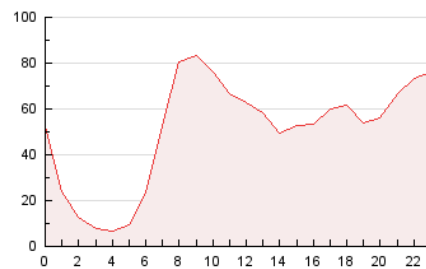

2. Secciones (Nacional)

	PAGINAS	%
HOME	3.620	0.30 %
RESTO	1.216.375	99.70 %

3. Por día del mes (Nacional)

Día	N. únicos	Visitas	Páginas	Día	N. únicos	Visitas	Páginas	Día	N. únicos	Visitas	Páginas
1	20.113	20.418	21.901	11	18.596	19.260	20.735	21	17.770	18.403	19.878
2	85.410	83.833	92.178	12	9.311	10.007	10.535	22	22.107	22.600	24.590
3	31.488	30.915	34.237	13	27.076	28.849	29.688	23	13.944	14.621	15.407
4	16.911	17.517	18.647	14	9.528	9.936	10.489	24	9.610	9.994	10.683
5	19.612	21.120	22.203	15	5.701	6.166	6.309	25	70.847	71.090	77.768
6	36.025	37.730	39.837	16	7.773	8.042	8.691	26	19.737	20.422	21.431
7	134.098	141.190	145.879	17	14.259	14.581	15.730	27	8.043	8.379	9.008
8	272.793	283.482	293.379	18	28.575	30.541	33.743	28	22.608	23.334	25.245
9	54.477	55.962	58.871	19	58.106	61.351	67.312	29	14.388	14.845	15.579
10	10.491	11.079	11.790	20	42.114	44.173	48.186	30	9.254	9.465	10.066

4. Gráficas (Nacional)

4.1 Por día de la semana (promedio)

N. únicos / Visitas (x 100)

Páginas (x 100)

4.2 Por franja horaria (promedio)

Visitas_ (x 1000)

Páginas (x 1000)

4.3 Por meses