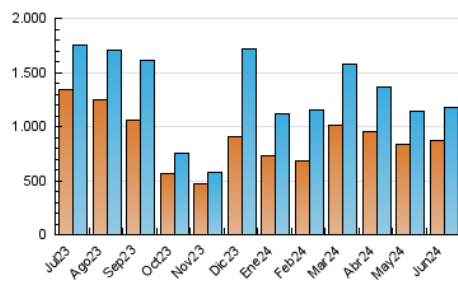

4.3 Por meses

N. únicos / Visitas (x 1000)