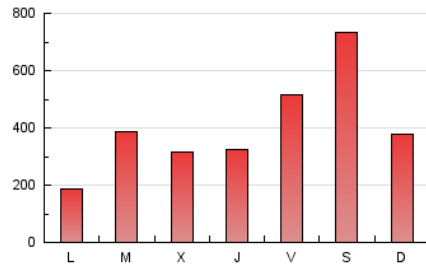

1. Cifras totales y promedios (Nacional e Internacional)

MES - AÑO	NAVEGADORES UNICOS	VISITAS	PAGINAS
Junio - 2024	874.067	1.176.109	1.247.012
PROMEDIO DIARIO	37.825	39.204	41.567
PROMEDIO LUNES-VIERNES	31.035	32.381	34.543
PROMEDIO SABADO-DOMINGO	51.407	52.848	55.615
PAGINAS / VISITAS	1,06		
DURACION MEDIA VISITAS	0:00:59		
TIEMPO INTERACCIÓN MEDIO	0:00:39		

2. Secciones (Nacional e Internacional)

	PAGINAS	%
HOME	3.779	0.30 %
RESTO	1.243.233	99.70 %

3. Por día del mes (Nacional e Internacional)

Día	N. únicos	Visitas	Páginas	Día	N. únicos	Visitas	Páginas	Día	N. únicos	Visitas	Páginas
1	20.618	20.890	22.450	11	19.352	19.998	21.541	21	18.184	18.818	20.359
2	86.612	84.992	93.751	12	9.773	10.513	11.050	22	22.518	23.044	25.010
3	32.178	31.635	35.002	13	27.898	29.742	30.622	23	14.491	15.152	16.026
4	17.331	17.992	19.113	14	10.035	10.395	11.016	24	10.119	10.554	11.220
5	20.805	22.318	23.509	15	6.102	6.608	6.733	25	71.506	71.842	78.586
6	37.128	38.986	41.074	16	8.205	8.481	9.150	26	20.263	21.136	22.049
7	136.216	143.560	148.121	17	14.748	15.159	16.247	27	8.319	8.727	9.325
8	275.572	287.457	296.538	18	29.734	31.897	35.132	28	23.488	24.220	26.179
9	55.745	56.889	60.213	19	59.699	63.471	69.303	29	14.716	15.231	15.929
10	11.035	11.641	12.361	20	42.880	45.021	49.058	30	9.491	9.740	10.345

4. Gráficas (Nacional e Internacional)

4.1 Por día de la semana (promedio)

N. únicos / Visitas (x 100)

Páginas (x 100)

4.2 Por franja horaria (promedio)

Visitas_ (x 1000)

Páginas (x 1000)

4.3 Por meses