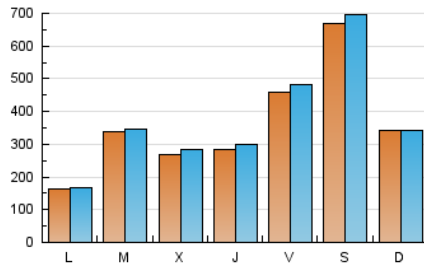

1. Cifras totales y promedios (Nacional)

MES - AÑO	NAVEGADORES UNICOS	VISITAS	PAGINAS
Junio - 2024	854.888	1.149.305	1.219.995
PROMEDIO DIARIO	37.026	38.310	40.667
PROMEDIO LUNES-VIERNES	30.240	31.494	33.651
PROMEDIO SABADO-DOMINGO	50.596	51.943	54.697
PAGINAS / VISITAS	1,06		
DURACION MEDIA VISITAS	0:00:57		
TIEMPO INTERACCIÓN MEDIO	0:00:38		

2. Secciones (Nacional)

	PAGINAS	%
HOME	3.620	0.30 %
RESTO	1.216.375	99.70 %

3. Por día del mes (Nacional)

Día	N. únicos	Visitas	Páginas	Día	N. únicos	Visitas	Páginas	Día	N. únicos	Visitas	Páginas
1	20.113	20.418	21.901	11	18.596	19.260	20.735	21	17.770	18.403	19.878
2	85.410	83.833	92.178	12	9.311	10.007	10.535	22	22.107	22.600	24.590
3	31.488	30.915	34.237	13	27.076	28.849	29.688	23	13.944	14.621	15.407
4	16.911	17.517	18.647	14	9.528	9.936	10.489	24	9.610	9.994	10.683
5	19.612	21.120	22.203	15	5.701	6.166	6.309	25	70.847	71.090	77.768
6	36.025	37.730	39.837	16	7.773	8.042	8.691	26	19.737	20.422	21.431
7	134.098	141.190	145.879	17	14.259	14.581	15.730	27	8.043	8.379	9.008
8	272.793	283.482	293.379	18	28.575	30.541	33.743	28	22.608	23.334	25.245
9	54.477	55.962	58.871	19	58.106	61.351	67.312	29	14.388	14.845	15.579
10	10.491	11.079	11.790	20	42.114	44.173	48.186	30	9.254	9.465	10.066

4. Gráficas (Nacional)

4.1 Por día de la semana (promedio)

N. únicos / Visitas (x 100)

Páginas (x 100)

4.2 Por franja horaria (promedio)

Visitas_ (x 1000)

Páginas (x 1000)

4.3 Por meses