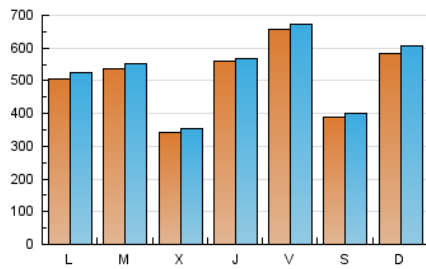

1. Cifras totales y promedios (Nacional)

MES - AÑO	NAVEGADORES UNICOS	VISITAS	PAGINAS
Septiembre - 2023	1.039.738	1.579.852	1.665.673
PROMEDIO DIARIO	51.156	52.662	55.522
PROMEDIO LUNES-VIERNES	52.698	54.089	57.050
PROMEDIO SABADO-DOMINGO	47.559	49.331	51.957
PAGINAS / VISITAS	1,05		
DURACION MEDIA VISITAS	0:00:40		
TIEMPO INTERACCIÓN MEDIO	0:00:30		

2. Secciones (Nacional)

	PAGINAS	%
HOME	4.190	0.25 %
RESTO	1.661.483	99.75 %

3. Por día del mes (Nacional)

Día	N. únicos	Visitas	Páginas	Día	N. únicos	Visitas	Páginas	Día	N. únicos	Visitas	Páginas
1	6.049	6.333	6.776	11	27.688	29.404	31.489	21	7.516	7.806	8.550
2	14.203	15.413	17.078	12	93.555	96.204	101.795	22	63.997	64.214	69.059
3	21.426	22.396	24.235	13	36.314	37.514	38.942	23	48.508	50.162	52.871
4	17.219	18.307	19.464	14	43.642	43.996	47.729	24	132.182	136.106	137.130
5	72.441	73.572	76.628	15	172.574	176.398	190.406	25	145.100	149.254	156.598
6	61.592	63.575	66.215	16	36.693	36.734	38.996	26	35.424	37.223	37.875
7	121.559	122.834	127.336	17	21.100	21.620	22.806	27	16.635	17.442	18.190
8	52.235	54.988	56.346	18	11.825	12.615	12.859	28	51.858	53.130	57.261
9	68.986	70.924	78.403	19	12.755	13.595	14.137	29	33.865	34.295	35.956
10	58.741	62.608	67.395	20	22.806	23.176	24.445	30	26.193	28.014	28.703

4. Gráficas (Nacional)

4.1 Por día de la semana (promedio)

N. únicos / Visitas (x 100)

Páginas (x 100)

4.2 Por franja horaria (promedio)

Visitas_ (x 1000)

Páginas (x 1000)

4.3 Por meses