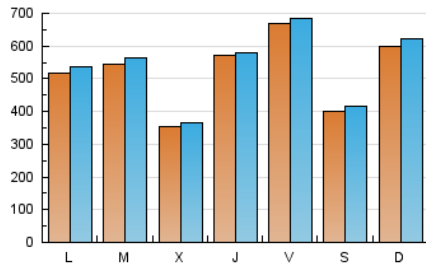

1. Cifras totales y promedios (Nacional e Internacional)

MES - AÑO	NAVEGADORES UNICOS	VISITAS	PAGINAS
Septiembre - 2023	1.064.242	1.614.146	1.702.223
PROMEDIO DIARIO	52.266	53.805	56.741
PROMEDIO LUNES-VIERNES	53.735	55.178	58.176
PROMEDIO SABADO-DOMINGO	48.838	50.602	53.392
PAGINAS / VISITAS	1,05		
DURACION MEDIA VISITAS	0:00:42		
TIEMPO INTERACCIÓN MEDIO	0:00:32		

2. Secciones (Nacional e Internacional)

	PAGINAS	%
HOME	4.634	0.27 %
RESTO	1.697.589	99.73 %

3. Por día del mes (Nacional e Internacional)

Día	N. únicos	Visitas	Páginas	Día	N. únicos	Visitas	Páginas	Día	N. únicos	Visitas	Páginas
1	6.511	6.862	7.289	11	29.169	31.275	33.174	21	7.933	8.269	8.987
2	15.210	16.576	18.329	12	95.499	98.482	104.127	22	65.050	65.181	70.251
3	22.637	23.832	25.628	13	37.787	39.256	40.466	23	50.026	51.614	54.396
4	18.125	19.133	20.500	14	44.656	45.148	48.930	24	133.720	137.492	138.641
5	73.695	75.133	77.891	15	174.417	178.634	192.605	25	146.738	150.734	158.326
6	62.435	64.522	67.091	16	37.638	38.000	40.056	26	36.124	37.885	38.573
7	122.314	123.392	128.083	17	21.570	22.177	23.312	27	17.249	18.111	18.868
8	53.145	55.442	57.280	18	12.262	13.025	13.298	28	53.718	55.115	59.134
9	70.361	72.024	79.940	19	13.227	14.114	14.669	29	34.965	35.249	37.038
10	61.069	64.674	70.252	20	23.423	23.767	25.119	30	27.314	29.028	29.970

4. Gráficas (Nacional e Internacional)

4.1 Por día de la semana (promedio)

N. únicos / Visitas (x 100)

Páginas (x 100)

4.2 Por franja horaria (promedio)

Visitas_ (x 1000)

Páginas (x 1000)

4.3 Por meses