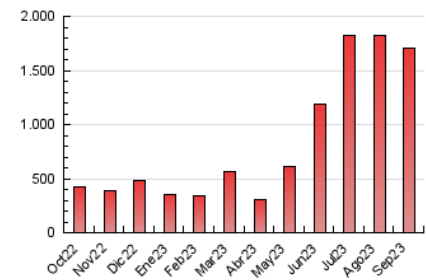

Páginas (x 1000)