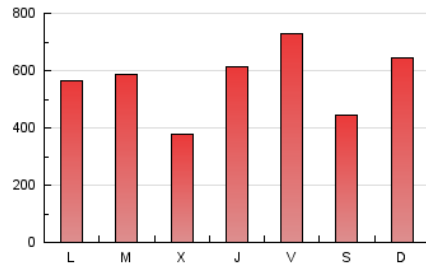

1. Cifras totales y promedios (Nacional e Internacional)

MES - AÑO	NAVEGADORES UNICOS	VISITAS	PAGINAS
Septiembre - 2023	1.064.242	1.614.146	1.702.223
PROMEDIO DIARIO	52.266	53.805	56.741
PROMEDIO LUNES-VIERNES	53.735	55.178	58.176
PROMEDIO SABADO-DOMINGO	48.838	50.602	53.392
PAGINAS / VISITAS	1,05		
DURACION MEDIA VISITAS	0:00:42		
TIEMPO INTERACCIÓN MEDIO	0:00:32		

2. Secciones (Nacional e Internacional)

	PAGINAS	%
HOME	4.634	0.27 %
RESTO	1.697.589	99.73 %

3. Por día del mes (Nacional e Internacional)

Día	N. únicos	Visitas	Páginas	Día	N. únicos	Visitas	Páginas	Día	N. únicos	Visitas	Páginas
1	6.511	6.862	7.289	11	29.169	31.275	33.174	21	7.933	8.269	8.987
2	15.210	16.576	18.329	12	95.499	98.482	104.127	22	65.050	65.181	70.251
3	22.637	23.832	25.628	13	37.787	39.256	40.466	23	50.026	51.614	54.396
4	18.125	19.133	20.500	14	44.656	45.148	48.930	24	133.720	137.492	138.641
5	73.695	75.133	77.891	15	174.417	178.634	192.605	25	146.738	150.734	158.326
6	62.435	64.522	67.091	16	37.638	38.000	40.056	26	36.124	37.885	38.573
7	122.314	123.392	128.083	17	21.570	22.177	23.312	27	17.249	18.111	18.868
8	53.145	55.442	57.280	18	12.262	13.025	13.298	28	53.718	55.115	59.134
9	70.361	72.024	79.940	19	13.227	14.114	14.669	29	34.965	35.249	37.038
10	61.069	64.674	70.252	20	23.423	23.767	25.119	30	27.314	29.028	29.970

4. Gráficas (Nacional e Internacional)

4.1 Por día de la semana (promedio)

N. únicos / Visitas (x 100)

Páginas (x 100)

4.2 Por franja horaria (promedio)

Visitas_ (x 1000)

Páginas (x 1000)

4.3 Por meses