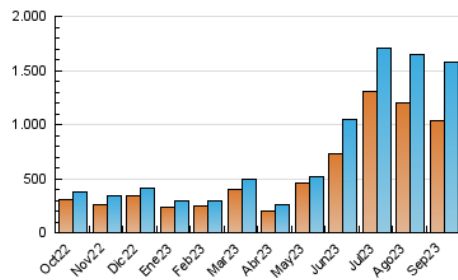

2. Secciones (Nacional)

	PAGINAS	%
HOME	4.190	0.25 %
RESTO	1.661.483	99.75 %

3. Por día del mes (Nacional)

Día	N. únicos	Visitas	Páginas	Día	N. únicos	Visitas	Páginas	Día	N. únicos	Visitas	Páginas
1	6.049	6.333	6.776	11	27.688	29.404	31.489	21	7.516	7.806	8.550
2	14.203	15.413	17.078	12	93.555	96.204	101.795	22	63.997	64.214	69.059
3	21.426	22.396	24.235	13	36.314	37.514	38.942	23	48.508	50.162	52.871
4	17.219	18.307	19.464	14	43.642	43.996	47.729	24	132.182	136.106	137.130
5	72.441	73.572	76.628	15	172.574	176.398	190.406	25	145.100	149.254	156.598
6	61.592	63.575	66.215	16	36.693	36.734	38.996	26	35.424	37.223	37.875
7	121.559	122.834	127.336	17	21.100	21.620	22.806	27	16.635	17.442	18.190
8	52.235	54.988	56.346	18	11.825	12.615	12.859	28	51.858	53.130	57.261
9	68.986	70.924	78.403	19	12.755	13.595	14.137	29	33.865	34.295	35.956
10	58.741	62.608	67.395	20	22.806	23.176	24.445	30	26.193	28.014	28.703

4. Gráficas (Nacional)

4.1 Por día de la semana (promedio)

N. únicos / Visitas (x 100)

Páginas (x 100)

4.2 Por franja horaria (promedio)

Visitas_ (x 1000)

Páginas (x 1000)

4.3 Por meses

N. únicos / Visitas (x 1000)

Páginas (x 1000)

5. Observaciones

Este Medio Electrónico de Comunicación ha sido medido por la herramienta Google Analytics de Google (GA4)

6. Definiciones básicas (Para más información ver Normas Técnicas para el Control de los Medios Electrónicos de Comunicación)

Visita:

Una secuencia ininterrumpida de páginas servidas a un usuario válido. Si dicho usuario no realiza peticiones de páginas en un periodo de tiempo (30 min) la siguiente petición constituirá el inicio de una nueva visita.