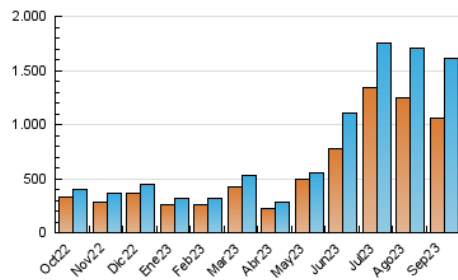

4.2 Por franja horaria (promedio)

Visitas_ (x 1000)

Páginas (x 1000)

4.3 Por meses

N. únicos / Visitas (x 1000)