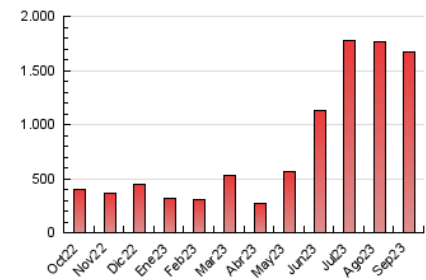

2. Secciones (Nacional)

	PAGINAS	%
HOME	4.190	0.25 %
RESTO	1.661.483	99.75 %

3. Por día del mes (Nacional)

Día	N. únicos	Visitas	Páginas	Día	N. únicos	Visitas	Páginas	Día	N. únicos	Visitas	Páginas
1	6.049	6.333	6.776	11	27.688	29.404	31.489	21	7.516	7.806	8.550
2	14.203	15.413	17.078	12	93.555	96.204	101.795	22	63.997	64.214	69.059
3	21.426	22.396	24.235	13	36.314	37.514	38.942	23	48.508	50.162	52.871
4	17.219	18.307	19.464	14	43.642	43.996	47.729	24	132.182	136.106	137.130
5	72.441	73.572	76.628	15	172.574	176.398	190.406	25	145.100	149.254	156.598
6	61.592	63.575	66.215	16	36.693	36.734	38.996	26	35.424	37.223	37.875
7	121.559	122.834	127.336	17	21.100	21.620	22.806	27	16.635	17.442	18.190
8	52.235	54.988	56.346	18	11.825	12.615	12.859	28	51.858	53.130	57.261
9	68.986	70.924	78.403	19	12.755	13.595	14.137	29	33.865	34.295	35.956
10	58.741	62.608	67.395	20	22.806	23.176	24.445	30	26.193	28.014	28.703

4. Gráficas (Nacional)

4.1 Por día de la semana (promedio)

N. únicos / Visitas (x 100)

Páginas (x 100)

4.2 Por franja horaria (promedio)

Visitas_ (x 1000)

Páginas (x 1000)

4.3 Por meses

N. únicos / Visitas (x 1000)

Páginas (x 1000)

5. Observaciones

Este Medio Electrónico de Comunicación ha sido medido por la herramienta Google Analytics de Google (GA4)

6. Definiciones básicas (Para más información ver Normas Técnicas para el Control de los Medios Electrónicos de Comunicación)

Visita:

Una secuencia ininterrumpida de páginas servidas a un usuario válido. Si dicho usuario no realiza peticiones de páginas en un periodo de tiempo (30 min) la siguiente petición constituirá el inicio de una nueva visita.