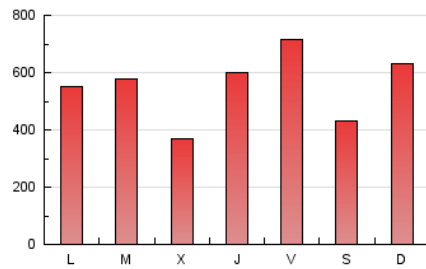

1. Cifras totales y promedios (Nacional)

MES - AÑO	NAVEGADORES UNICOS	VISITAS	PAGINAS
Septiembre - 2023	1.039.738	1.579.852	1.665.673
PROMEDIO DIARIO	51.156	52.662	55.522
PROMEDIO LUNES-VIERNES	52.698	54.089	57.050
PROMEDIO SABADO-DOMINGO	47.559	49.331	51.957
PAGINAS / VISITAS	1,05		
DURACION MEDIA VISITAS	0:00:40		
TIEMPO INTERACCIÓN MEDIO	0:00:30		

2. Secciones (Nacional)

	PAGINAS	%
HOME	4.190	0.25 %
RESTO	1.661.483	99.75 %

3. Por día del mes (Nacional)

Día	N. únicos	Visitas	Páginas	Día	N. únicos	Visitas	Páginas	Día	N. únicos	Visitas	Páginas
1	6.049	6.333	6.776	11	27.688	29.404	31.489	21	7.516	7.806	8.550
2	14.203	15.413	17.078	12	93.555	96.204	101.795	22	63.997	64.214	69.059
3	21.426	22.396	24.235	13	36.314	37.514	38.942	23	48.508	50.162	52.871
4	17.219	18.307	19.464	14	43.642	43.996	47.729	24	132.182	136.106	137.130
5	72.441	73.572	76.628	15	172.574	176.398	190.406	25	145.100	149.254	156.598
6	61.592	63.575	66.215	16	36.693	36.734	38.996	26	35.424	37.223	37.875
7	121.559	122.834	127.336	17	21.100	21.620	22.806	27	16.635	17.442	18.190
8	52.235	54.988	56.346	18	11.825	12.615	12.859	28	51.858	53.130	57.261
9	68.986	70.924	78.403	19	12.755	13.595	14.137	29	33.865	34.295	35.956
10	58.741	62.608	67.395	20	22.806	23.176	24.445	30	26.193	28.014	28.703

4. Gráficas (Nacional)

4.1 Por día de la semana (promedio)

N. únicos / Visitas (x 100)

Páginas (x 100)

4.2 Por franja horaria (promedio)

Visitas_ (x 1000)

Páginas (x 1000)

4.3 Por meses