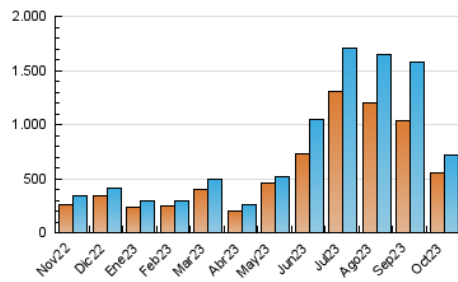

2. Secciones (Nacional)

	PAGINAS	%
HOME	3.807	0.51 %
RESTO	748.153	99.49 %

3. Por día del mes (Nacional)

Día	N. únicos	Visitas	Páginas	Día	N. únicos	Visitas	Páginas	Día	N. únicos	Visitas	Páginas
1	43.391	45.753	47.926	11	20.176	20.420	21.368	21	60.432	62.257	64.054
2	36.748	38.692	40.137	12	16.676	17.345	18.083	22	78.552	80.675	84.961
3	12.770	13.213	13.834	13	13.723	14.353	15.443	23	33.451	34.638	36.366
4	35.935	37.458	38.845	14	10.592	11.283	12.629	24	5.734	5.963	6.496
5	20.802	21.999	22.506	15	8.710	9.452	9.721	25	2.916	3.136	3.301
6	5.463	5.688	6.046	16	19.581	20.042	20.633	26	12.721	13.300	13.934
7	12.483	13.700	13.855	17	53.286	56.357	57.622	27	7.587	7.909	8.353
8	9.853	10.443	10.832	18	37.957	39.790	41.803	28	4.334	4.476	4.812
9	24.077	24.947	25.750	19	9.123	9.638	10.296	29	12.509	12.803	13.500
10	8.913	9.533	9.825	20	7.276	7.730	8.266	30	52.932	56.161	56.888
								31	12.919	13.170	13.875

4. Gráficas (Nacional)

4.1 Por día de la semana (promedio)

N. únicos / Visitas (x 100)

Páginas (x 100)

4.2 Por franja horaria (promedio)

Visitas_ (x 1000)

Páginas (x 1000)

4.3 Por meses

N. únicos / Visitas (x 1000)

Páginas (x 1000)

5. Observaciones

Este Medio Electrónico de Comunicación ha sido medido por la herramienta Google Analytics de Google (GA4)

6. Definiciones básicas (Para más información ver Normas Técnicas para el Control de los Medios Electrónicos de Comunicación)

Visita:

Una secuencia ininterrumpida de páginas servidas a un usuario válido. Si dicho usuario no realiza peticiones de páginas en un periodo de tiempo (30 min) la siguiente petición constituirá el inicio de una nueva visita.