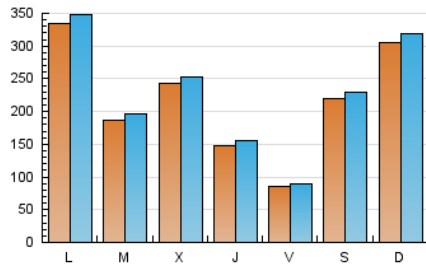

1. Cifras totales y promedios (Nacional)

MES - AÑO	NAVEGADORES UNICOS	VISITAS	PAGINAS
Octubre - 2023	548.094	722.324	751.960
PROMEDIO DIARIO	22.310	23.301	24.257
PROMEDIO LUNES-VIERNES	20.489	21.431	22.258
PROMEDIO SABADO-DOMINGO	26.762	27.871	29.143
PAGINAS / VISITAS	1,04		
DURACION MEDIA VISITAS	0:01:03		
TIEMPO INTERACCIÓN MEDIO	0:00:50		

2. Secciones (Nacional)

	PAGINAS	%
HOME	3.807	0.51 %
RESTO	748.153	99.49 %

3. Por día del mes (Nacional)

Día	N. únicos	Visitas	Páginas	Día	N. únicos	Visitas	Páginas	Día	N. únicos	Visitas	Páginas
1	43.391	45.753	47.926	11	20.176	20.420	21.368	21	60.432	62.257	64.054
2	36.748	38.692	40.137	12	16.676	17.345	18.083	22	78.552	80.675	84.961
3	12.770	13.213	13.834	13	13.723	14.353	15.443	23	33.451	34.638	36.366
4	35.935	37.458	38.845	14	10.592	11.283	12.629	24	5.734	5.963	6.496
5	20.802	21.999	22.506	15	8.710	9.452	9.721	25	2.916	3.136	3.301
6	5.463	5.688	6.046	16	19.581	20.042	20.633	26	12.721	13.300	13.934
7	12.483	13.700	13.855	17	53.286	56.357	57.622	27	7.587	7.909	8.353
8	9.853	10.443	10.832	18	37.957	39.790	41.803	28	4.334	4.476	4.812
9	24.077	24.947	25.750	19	9.123	9.638	10.296	29	12.509	12.803	13.500
10	8.913	9.533	9.825	20	7.276	7.730	8.266	30	52.932	56.161	56.888
								31	12.919	13.170	13.875

4. Gráficas (Nacional)

4.1 Por día de la semana (promedio)

N. únicos / Visitas (x 100)

Páginas (x 100)

4.2 Por franja horaria (promedio)

Visitas_ (x 1000)

Páginas (x 1000)

4.3 Por meses