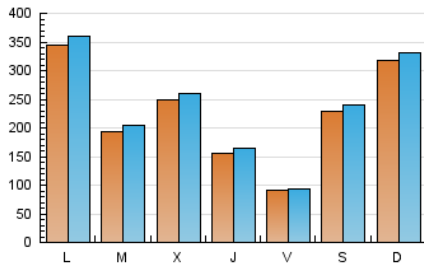

1. Cifras totales y promedios (Nacional e Internacional)

MES - AÑO	NAVEGADORES UNICOS	VISITAS	PAGINAS
Octubre - 2023	568.851	749.915	778.821
PROMEDIO DIARIO	23.101	24.191	25.123
PROMEDIO LUNES-VIERNES	21.197	22.218	23.038
PROMEDIO SABADO-DOMINGO	27.754	29.014	30.220
PAGINAS / VISITAS	1,04		
DURACION MEDIA VISITAS	0:01:04		
TIEMPO INTERACCIÓN MEDIO	0:00:51		

2. Secciones (Nacional e Internacional)

	PAGINAS	%
HOME	4.343	0.56 %
RESTO	774.478	99.44 %

3. Por día del mes (Nacional e Internacional)

Día	N. únicos	Visitas	Páginas	Día	N. únicos	Visitas	Páginas	Día	N. únicos	Visitas	Páginas
1	45.045	47.854	49.765	11	20.654	20.968	21.872	21	62.344	64.625	66.044
2	37.914	39.738	41.387	12	17.429	18.319	18.922	22	80.898	83.207	87.476
3	13.240	13.727	14.329	13	14.643	15.188	16.417	23	35.038	36.159	38.050
4	37.054	38.934	40.125	14	11.309	12.056	13.440	24	6.201	6.518	7.007
5	21.551	22.719	23.337	15	9.264	10.052	10.360	25	3.210	3.435	3.617
6	5.856	6.210	6.464	16	19.998	20.551	21.075	26	13.457	14.165	14.819
7	13.010	14.288	14.449	17	54.128	57.724	58.603	27	7.978	8.273	8.752
8	10.327	11.015	11.331	18	38.928	41.022	43.018	28	4.564	4.710	5.060
9	24.933	25.655	26.591	19	9.582	10.188	10.797	29	13.021	13.321	14.054
10	9.355	10.041	10.464	20	7.642	8.084	8.674	30	54.160	57.447	58.152
								31	13.389	13.722	14.370

4. Gráficas (Nacional e Internacional)

4.1 Por día de la semana (promedio)

N. únicos / Visitas (x 100)

Páginas (x 100)

4.2 Por franja horaria (promedio)

Visitas_ (x 1000)

Páginas (x 1000)

4.3 Por meses