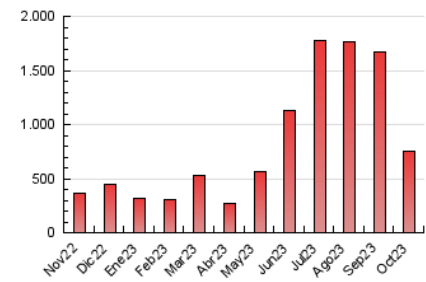

Páginas (x 1000)