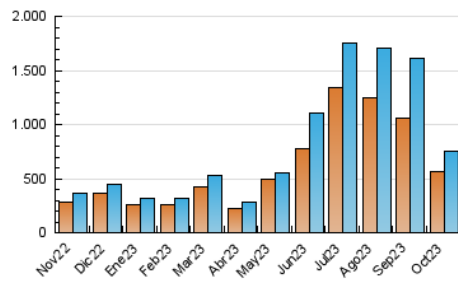

4.2 Por franja horaria (promedio)

Visitas_ (x 1000)

Páginas (x 1000)

4.3 Por meses

N. únicos / Visitas (x 1000)