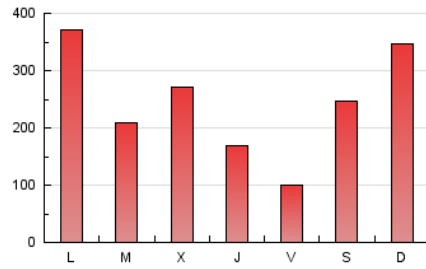

1. Cifras totales y promedios (Nacional e Internacional)

MES - AÑO	NAVEGADORES UNICOS	VISITAS	PAGINAS
Octubre - 2023	568.851	749.915	778.821
PROMEDIO DIARIO	23.101	24.191	25.123
PROMEDIO LUNES-VIERNES	21.197	22.218	23.038
PROMEDIO SABADO-DOMINGO	27.754	29.014	30.220
PAGINAS / VISITAS	1,04		
DURACION MEDIA VISITAS	0:01:04		
TIEMPO INTERACCIÓN MEDIO	0:00:51		

2. Secciones (Nacional e Internacional)

	PAGINAS	%
HOME	4.343	0.56 %
RESTO	774.478	99.44 %

3. Por día del mes (Nacional e Internacional)

Día	N. únicos	Visitas	Páginas	Día	N. únicos	Visitas	Páginas	Día	N. únicos	Visitas	Páginas
1	45.045	47.854	49.765	11	20.654	20.968	21.872	21	62.344	64.625	66.044
2	37.914	39.738	41.387	12	17.429	18.319	18.922	22	80.898	83.207	87.476
3	13.240	13.727	14.329	13	14.643	15.188	16.417	23	35.038	36.159	38.050
4	37.054	38.934	40.125	14	11.309	12.056	13.440	24	6.201	6.518	7.007
5	21.551	22.719	23.337	15	9.264	10.052	10.360	25	3.210	3.435	3.617
6	5.856	6.210	6.464	16	19.998	20.551	21.075	26	13.457	14.165	14.819
7	13.010	14.288	14.449	17	54.128	57.724	58.603	27	7.978	8.273	8.752
8	10.327	11.015	11.331	18	38.928	41.022	43.018	28	4.564	4.710	5.060
9	24.933	25.655	26.591	19	9.582	10.188	10.797	29	13.021	13.321	14.054
10	9.355	10.041	10.464	20	7.642	8.084	8.674	30	54.160	57.447	58.152
								31	13.389	13.722	14.370

4. Gráficas (Nacional e Internacional)

4.1 Por día de la semana (promedio)

N. únicos / Visitas (x 100)

Páginas (x 100)

4.2 Por franja horaria (promedio)

Visitas_ (x 1000)

Páginas (x 1000)

4.3 Por meses