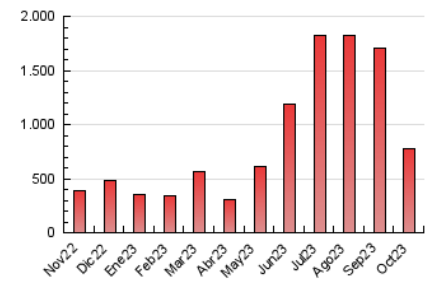

Páginas (x 1000)