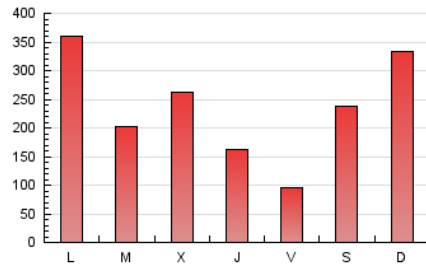

1. Cifras totales y promedios (Nacional)

MES - AÑO	NAVEGADORES UNICOS	VISITAS	PAGINAS
Octubre - 2023	548.094	722.324	751.960
PROMEDIO DIARIO	22.310	23.301	24.257
PROMEDIO LUNES-VIERNES	20.489	21.431	22.258
PROMEDIO SABADO-DOMINGO	26.762	27.871	29.143
PAGINAS / VISITAS	1,04		
DURACION MEDIA VISITAS	0:01:03		
TIEMPO INTERACCIÓN MEDIO	0:00:50		

2. Secciones (Nacional)

	PAGINAS	%
HOME	3.807	0.51 %
RESTO	748.153	99.49 %

3. Por día del mes (Nacional)

Día	N. únicos	Visitas	Páginas	Día	N. únicos	Visitas	Páginas	Día	N. únicos	Visitas	Páginas
1	43.391	45.753	47.926	11	20.176	20.420	21.368	21	60.432	62.257	64.054
2	36.748	38.692	40.137	12	16.676	17.345	18.083	22	78.552	80.675	84.961
3	12.770	13.213	13.834	13	13.723	14.353	15.443	23	33.451	34.638	36.366
4	35.935	37.458	38.845	14	10.592	11.283	12.629	24	5.734	5.963	6.496
5	20.802	21.999	22.506	15	8.710	9.452	9.721	25	2.916	3.136	3.301
6	5.463	5.688	6.046	16	19.581	20.042	20.633	26	12.721	13.300	13.934
7	12.483	13.700	13.855	17	53.286	56.357	57.622	27	7.587	7.909	8.353
8	9.853	10.443	10.832	18	37.957	39.790	41.803	28	4.334	4.476	4.812
9	24.077	24.947	25.750	19	9.123	9.638	10.296	29	12.509	12.803	13.500
10	8.913	9.533	9.825	20	7.276	7.730	8.266	30	52.932	56.161	56.888
								31	12.919	13.170	13.875

4. Gráficas (Nacional)

4.1 Por día de la semana (promedio)

N. únicos / Visitas (x 100)

Páginas (x 100)

4.2 Por franja horaria (promedio)

Visitas_ (x 1000)

Páginas (x 1000)

4.3 Por meses