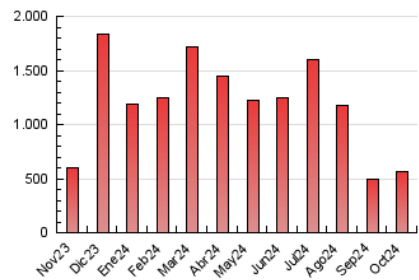

Páginas (x 1000)