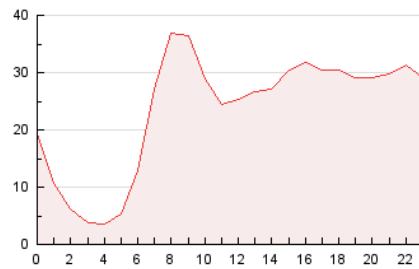

2. Secciones (Nacional e Internacional)

	PAGINAS	%
HOME	3.565	0.63 %
RESTO	562.303	99.37 %

3. Por día del mes (Nacional e Internacional)

Día	N. únicos	Visitas	Páginas	Día	N. únicos	Visitas	Páginas	Día	N. únicos	Visitas	Páginas
1	11.716	12.186	13.168	11	45.222	48.502	50.372	21	13.657	14.104	15.030
2	8.274	8.644	9.291	12	28.673	28.272	30.215	22	6.909	7.197	7.932
3	15.788	16.855	17.453	13	4.694	4.961	5.344	23	6.939	7.302	7.794
4	14.217	14.824	16.653	14	8.070	8.464	8.851	24	4.549	4.906	5.358
5	9.842	10.033	10.820	15	7.857	8.551	8.884	25	12.626	13.887	14.513
6	5.676	6.121	6.302	16	12.302	13.064	13.811	26	59.498	61.098	64.390
7	5.293	5.506	6.005	17	20.148	21.100	22.218	27	63.408	66.255	69.037
8	3.917	4.117	4.357	18	4.835	5.117	5.525	28	22.070	23.159	24.453
9	6.369	6.918	7.177	19	15.725	16.779	18.042	29	9.884	10.256	11.224
10	53.429	56.104	59.155	20	8.554	9.113	9.670	30	10.489	11.020	11.606
								31	9.675	10.234	11.218

4. Gráficas (Nacional e Internacional)

4.1 Por día de la semana (promedio)

N. únicos / Visitas (x 100)

Páginas (x 100)

4.2 Por franja horaria (promedio)

Visitas_ (x 1000)

Páginas (x 1000)

4.3 Por meses