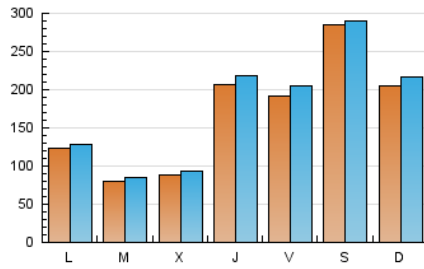

elDiario.es

Illes Balears

1. Cifras totales y promedios (Nacional e Internacional)

MES - AÑO	NAVEGADORES UNICOS	VISITAS	PAGINAS
Octubre - 2024	453.982	534.649	565.868
PROMEDIO DIARIO	16.461	17.247	18.254
PROMEDIO LUNES-VIERNES	13.662	14.436	15.306
PROMEDIO SABADO-DOMINGO	24.509	25.329	26.728
PAGINAS / VISITAS	1,06		
DURACION MEDIA VISITAS	0:01:33		
TIEMPO INTERACCIÓN MEDIO	0:01:07		

2. Secciones (Nacional e Internacional)

	PAGINAS	%
HOME	3.565	0.63 %
RESTO	562.303	99.37 %

3. Por día del mes (Nacional e Internacional)

Día	N. únicos	Visitas	Páginas	Día	N. únicos	Visitas	Páginas	Día	N. únicos	Visitas	Páginas
1	11.716	12.186	13.168	11	45.222	48.502	50.372	21	13.657	14.104	15.030
2	8.274	8.644	9.291	12	28.673	28.272	30.215	22	6.909	7.197	7.932
3	15.788	16.855	17.453	13	4.694	4.961	5.344	23	6.939	7.302	7.794
4	14.217	14.824	16.653	14	8.070	8.464	8.851	24	4.549	4.906	5.358
5	9.842	10.033	10.820	15	7.857	8.551	8.884	25	12.626	13.887	14.513
6	5.676	6.121	6.302	16	12.302	13.064	13.811	26	59.498	61.098	64.390
7	5.293	5.506	6.005	17	20.148	21.100	22.218	27	63.408	66.255	69.037
8	3.917	4.117	4.357	18	4.835	5.117	5.525	28	22.070	23.159	24.453
9	6.369	6.918	7.177	19	15.725	16.779	18.042	29	9.884	10.256	11.224
10	53.429	56.104	59.155	20	8.554	9.113	9.670	30	10.489	11.020	11.606
								31	9.675	10.234	11.218

4. Gráficas (Nacional e Internacional)

4.1 Por día de la semana (promedio)

N. únicos / Visitas (x 100)

Páginas (x 100)

4.2 Por franja horaria (promedio)

Visitas_ (x 1000)

Páginas (x 1000)

4.3 Por meses