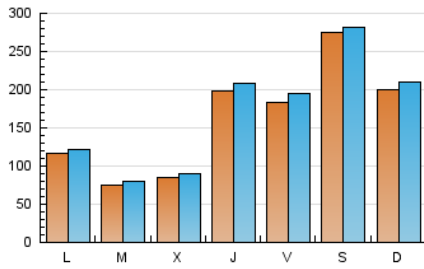

1. Cifras totales y promedios (Nacional)

MES - AÑO	NAVEGADORES UNICOS	VISITAS	PAGINAS
Octubre - 2024	435.008	512.238	542.056
PROMEDIO DIARIO	15.784	16.524	17.486
PROMEDIO LUNES-VIERNES	13.010	13.719	14.576
PROMEDIO SABADO-DOMINGO	23.759	24.588	25.851
PAGINAS / VISITAS	1,06		
DURACION MEDIA VISITAS	0:01:32		
TIEMPO INTERACCIÓN MEDIO	0:01:07		

2. Secciones (Nacional)

	PAGINAS	%
HOME	3.392	0.63 %
RESTO	538.664	99.37 %

3. Por día del mes (Nacional)

Día	N. únicos	Visitas	Páginas	Día	N. únicos	Visitas	Páginas	Día	N. únicos	Visitas	Páginas
1	11.035	11.502	12.372	11	43.735	46.364	48.585	21	13.262	13.724	14.570
2	7.888	8.321	8.897	12	27.707	27.329	29.073	22	6.621	6.897	7.585
3	14.816	15.695	16.385	13	4.429	4.691	5.022	23	6.581	6.925	7.391
4	13.335	13.915	15.643	14	7.553	7.927	8.284	24	4.345	4.686	5.112
5	9.315	9.409	10.232	15	7.239	7.870	8.220	25	11.909	12.999	13.655
6	5.280	5.700	5.832	16	11.734	12.452	13.210	26	58.204	60.110	62.980
7	4.888	5.051	5.554	17	18.821	19.890	20.779	27	61.877	64.695	67.139
8	3.618	3.812	4.046	18	4.418	4.671	5.059	28	21.220	22.266	23.441
9	5.999	6.427	6.749	19	15.040	16.089	17.268	29	9.182	9.571	10.482
10	51.779	54.314	57.511	20	8.217	8.679	9.262	30	10.064	10.544	11.103
								31	9.183	9.713	10.615

4. Gráficas (Nacional)

4.1 Por día de la semana (promedio)

N. únicos / Visitas (x 100)

Páginas (x 100)

4.2 Por franja horaria (promedio)

Visitas_ (x 1000)

Páginas (x 1000)

4.3 Por meses