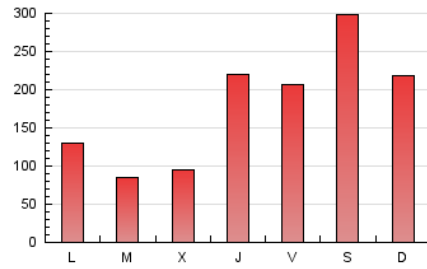

1. Cifras totales y promedios (Nacional)

MES - AÑO	NAVEGADORES UNICOS	VISITAS	PAGINAS
Octubre - 2024	435.008	512.238	542.056
PROMEDIO DIARIO	15.784	16.524	17.486
PROMEDIO LUNES-VIERNES	13.010	13.719	14.576
PROMEDIO SABADO-DOMINGO	23.759	24.588	25.851
PAGINAS / VISITAS	1,06		
DURACION MEDIA VISITAS	0:01:32		
TIEMPO INTERACCIÓN MEDIO	0:01:07		

2. Secciones (Nacional)

	PAGINAS	%
HOME	3.392	0.63 %
RESTO	538.664	99.37 %

3. Por día del mes (Nacional)

Día	N. únicos	Visitas	Páginas	Día	N. únicos	Visitas	Páginas	Día	N. únicos	Visitas	Páginas
1	11.035	11.502	12.372	11	43.735	46.364	48.585	21	13.262	13.724	14.570
2	7.888	8.321	8.897	12	27.707	27.329	29.073	22	6.621	6.897	7.585
3	14.816	15.695	16.385	13	4.429	4.691	5.022	23	6.581	6.925	7.391
4	13.335	13.915	15.643	14	7.553	7.927	8.284	24	4.345	4.686	5.112
5	9.315	9.409	10.232	15	7.239	7.870	8.220	25	11.909	12.999	13.655
6	5.280	5.700	5.832	16	11.734	12.452	13.210	26	58.204	60.110	62.980
7	4.888	5.051	5.554	17	18.821	19.890	20.779	27	61.877	64.695	67.139
8	3.618	3.812	4.046	18	4.418	4.671	5.059	28	21.220	22.266	23.441
9	5.999	6.427	6.749	19	15.040	16.089	17.268	29	9.182	9.571	10.482
10	51.779	54.314	57.511	20	8.217	8.679	9.262	30	10.064	10.544	11.103
								31	9.183	9.713	10.615

4. Gráficas (Nacional)

4.1 Por día de la semana (promedio)

N. únicos / Visitas (x 100)

Páginas (x 100)

4.2 Por franja horaria (promedio)

Visitas_ (x 1000)

Páginas (x 1000)

4.3 Por meses