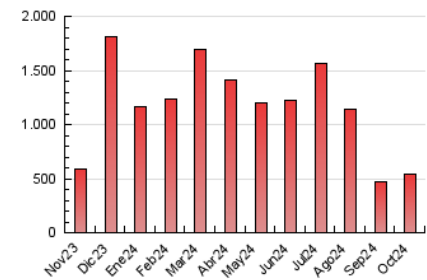

1. Cifras totales y promedios (Nacional)

MES - AÑO	NAVEGADORES UNICOS	VISITAS	PAGINAS
Octubre - 2024	435.008	512.238	542.056
PROMEDIO DIARIO	15.784	16.524	17.486
PROMEDIO LUNES-VIERNES	13.010	13.719	14.576
PROMEDIO SABADO-DOMINGO	23.759	24.588	25.851
PAGINAS / VISITAS	1,06		
DURACION MEDIA VISITAS	0:01:32		
TIEMPO INTERACCIÓN MEDIO	0:01:07		

2. Secciones (Nacional)

	PAGINAS	%
HOME	3.392	0.63 %
RESTO	538.664	99.37 %

3. Por día del mes (Nacional)

Día	N. únicos	Visitas	Páginas	Día	N. únicos	Visitas	Páginas	Día	N. únicos	Visitas	Páginas
1	11.035	11.502	12.372	11	43.735	46.364	48.585	21	13.262	13.724	14.570
2	7.888	8.321	8.897	12	27.707	27.329	29.073	22	6.621	6.897	7.585
3	14.816	15.695	16.385	13	4.429	4.691	5.022	23	6.581	6.925	7.391
4	13.335	13.915	15.643	14	7.553	7.927	8.284	24	4.345	4.686	5.112
5	9.315	9.409	10.232	15	7.239	7.870	8.220	25	11.909	12.999	13.655
6	5.280	5.700	5.832	16	11.734	12.452	13.210	26	58.204	60.110	62.980
7	4.888	5.051	5.554	17	18.821	19.890	20.779	27	61.877	64.695	67.139
8	3.618	3.812	4.046	18	4.418	4.671	5.059	28	21.220	22.266	23.441
9	5.999	6.427	6.749	19	15.040	16.089	17.268	29	9.182	9.571	10.482
10	51.779	54.314	57.511	20	8.217	8.679	9.262	30	10.064	10.544	11.103
								31	9.183	9.713	10.615

4. Gráficas (Nacional)

4.1 Por día de la semana (promedio)

N. únicos / Visitas (x 100)

Páginas (x 100)

4.2 Por franja horaria (promedio)

Visitas_ (x 1000)

Páginas (x 1000)

4.3 Por meses

N. únicos / Visitas (x 1000)

Páginas (x 1000)

5. Observaciones

Este Medio Electrónico de Comunicación ha sido medido por la herramienta Google Analytics de Google (GA4).

6. Definiciones básicas (Para más información ver Normas Técnicas para el Control de los Medios Electrónicos de Comunicación)