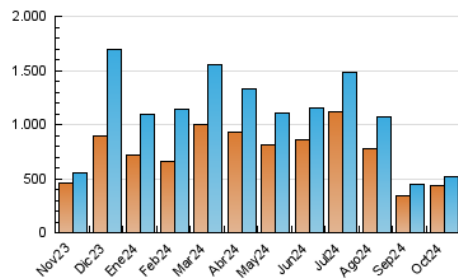

1. Cifras totales y promedios (Nacional)

MES - AÑO	NAVEGADORES UNICOS	VISITAS	PAGINAS
Octubre - 2024	435.008	512.238	542.056
PROMEDIO DIARIO	15.784	16.524	17.486
PROMEDIO LUNES-VIERNES	13.010	13.719	14.576
PROMEDIO SABADO-DOMINGO	23.759	24.588	25.851
PAGINAS / VISITAS	1,06		
DURACION MEDIA VISITAS	0:01:32		
TIEMPO INTERACCIÓN MEDIO	0:01:07		

2. Secciones (Nacional)

	PAGINAS	%
HOME	3.392	0.63 %
RESTO	538.664	99.37 %

3. Por día del mes (Nacional)

Día	N. únicos	Visitas	Páginas	Día	N. únicos	Visitas	Páginas	Día	N. únicos	Visitas	Páginas
1	11.035	11.502	12.372	11	43.735	46.364	48.585	21	13.262	13.724	14.570
2	7.888	8.321	8.897	12	27.707	27.329	29.073	22	6.621	6.897	7.585
3	14.816	15.695	16.385	13	4.429	4.691	5.022	23	6.581	6.925	7.391
4	13.335	13.915	15.643	14	7.553	7.927	8.284	24	4.345	4.686	5.112
5	9.315	9.409	10.232	15	7.239	7.870	8.220	25	11.909	12.999	13.655
6	5.280	5.700	5.832	16	11.734	12.452	13.210	26	58.204	60.110	62.980
7	4.888	5.051	5.554	17	18.821	19.890	20.779	27	61.877	64.695	67.139
8	3.618	3.812	4.046	18	4.418	4.671	5.059	28	21.220	22.266	23.441
9	5.999	6.427	6.749	19	15.040	16.089	17.268	29	9.182	9.571	10.482
10	51.779	54.314	57.511	20	8.217	8.679	9.262	30	10.064	10.544	11.103
								31	9.183	9.713	10.615

4. Gráficas (Nacional)

4.1 Por día de la semana (promedio)

N. únicos / Visitas (x 100)

Páginas (x 100)

4.2 Por franja horaria (promedio)

Visitas_ (x 1000)

Páginas (x 1000)

4.3 Por meses

N. únicos / Visitas (x 1000)

Páginas (x 1000)

5. Observaciones

Este Medio Electrónico de Comunicación ha sido medido por la herramienta Google Analytics de Google (GA4).

6. Definiciones básicas (Para más información ver Normas Técnicas para el Control de los Medios Electrónicos de Comunicación)