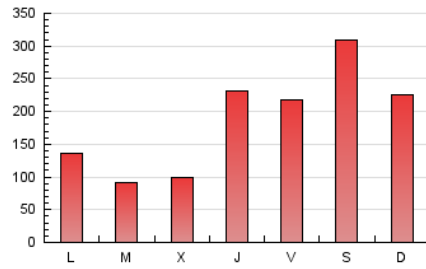

elDiario.es

Illes Balears

1. Cifras totales y promedios (Nacional e Internacional)

MES - AÑO	NAVEGADORES UNICOS	VISITAS	PAGINAS
Octubre - 2024	453.982	534.649	565.868
PROMEDIO DIARIO	16.461	17.247	18.254
PROMEDIO LUNES-VIERNES	13.662	14.436	15.306
PROMEDIO SABADO-DOMINGO	24.509	25.329	26.728
PAGINAS / VISITAS	1,06		
DURACION MEDIA VISITAS	0:01:33		
TIEMPO INTERACCIÓN MEDIO	0:01:07		

2. Secciones (Nacional e Internacional)

	PAGINAS	%
HOME	3.565	0.63 %
RESTO	562.303	99.37 %

3. Por día del mes (Nacional e Internacional)

Día	N. únicos	Visitas	Páginas	Día	N. únicos	Visitas	Páginas	Día	N. únicos	Visitas	Páginas
1	11.716	12.186	13.168	11	45.222	48.502	50.372	21	13.657	14.104	15.030
2	8.274	8.644	9.291	12	28.673	28.272	30.215	22	6.909	7.197	7.932
3	15.788	16.855	17.453	13	4.694	4.961	5.344	23	6.939	7.302	7.794
4	14.217	14.824	16.653	14	8.070	8.464	8.851	24	4.549	4.906	5.358
5	9.842	10.033	10.820	15	7.857	8.551	8.884	25	12.626	13.887	14.513
6	5.676	6.121	6.302	16	12.302	13.064	13.811	26	59.498	61.098	64.390
7	5.293	5.506	6.005	17	20.148	21.100	22.218	27	63.408	66.255	69.037
8	3.917	4.117	4.357	18	4.835	5.117	5.525	28	22.070	23.159	24.453
9	6.369	6.918	7.177	19	15.725	16.779	18.042	29	9.884	10.256	11.224
10	53.429	56.104	59.155	20	8.554	9.113	9.670	30	10.489	11.020	11.606
								31	9.675	10.234	11.218

4. Gráficas (Nacional e Internacional)

4.1 Por día de la semana (promedio)

N. únicos / Visitas (x 100)

Páginas (x 100)

4.2 Por franja horaria (promedio)

Visitas_ (x 1000)

Páginas (x 1000)

4.3 Por meses