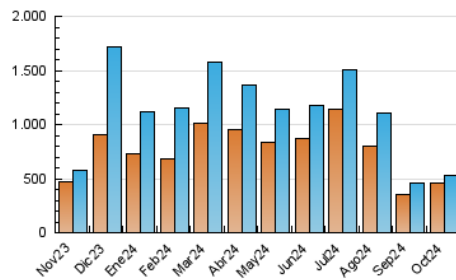

4.3 Por meses

N. únicos / Visitas (x 1000)