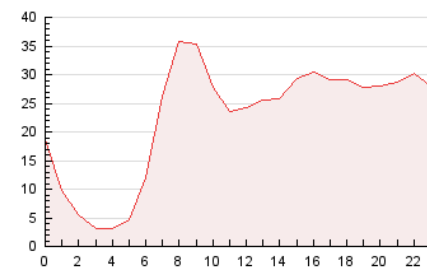

2. Secciones (Nacional)

	PAGINAS	%
HOME	3.392	0.63 %
RESTO	538.664	99.37 %

3. Por día del mes (Nacional)

Día	N. únicos	Visitas	Páginas	Día	N. únicos	Visitas	Páginas	Día	N. únicos	Visitas	Páginas
1	11.035	11.502	12.372	11	43.735	46.364	48.585	21	13.262	13.724	14.570
2	7.888	8.321	8.897	12	27.707	27.329	29.073	22	6.621	6.897	7.585
3	14.816	15.695	16.385	13	4.429	4.691	5.022	23	6.581	6.925	7.391
4	13.335	13.915	15.643	14	7.553	7.927	8.284	24	4.345	4.686	5.112
5	9.315	9.409	10.232	15	7.239	7.870	8.220	25	11.909	12.999	13.655
6	5.280	5.700	5.832	16	11.734	12.452	13.210	26	58.204	60.110	62.980
7	4.888	5.051	5.554	17	18.821	19.890	20.779	27	61.877	64.695	67.139
8	3.618	3.812	4.046	18	4.418	4.671	5.059	28	21.220	22.266	23.441
9	5.999	6.427	6.749	19	15.040	16.089	17.268	29	9.182	9.571	10.482
10	51.779	54.314	57.511	20	8.217	8.679	9.262	30	10.064	10.544	11.103
								31	9.183	9.713	10.615

4. Gráficas (Nacional)

4.1 Por día de la semana (promedio)

N. únicos / Visitas (x 100)

Páginas (x 100)

4.2 Por franja horaria (promedio)

Visitas_ (x 1000)

Páginas (x 1000)

4.3 Por meses

N. únicos / Visitas (x 1000)

Páginas (x 1000)

5. Observaciones

Este Medio Electrónico de Comunicación ha sido medido por la herramienta Google Analytics de Google (GA4).

6. Definiciones básicas (Para más información ver Normas Técnicas para el Control de los Medios Electrónicos de Comunicación)